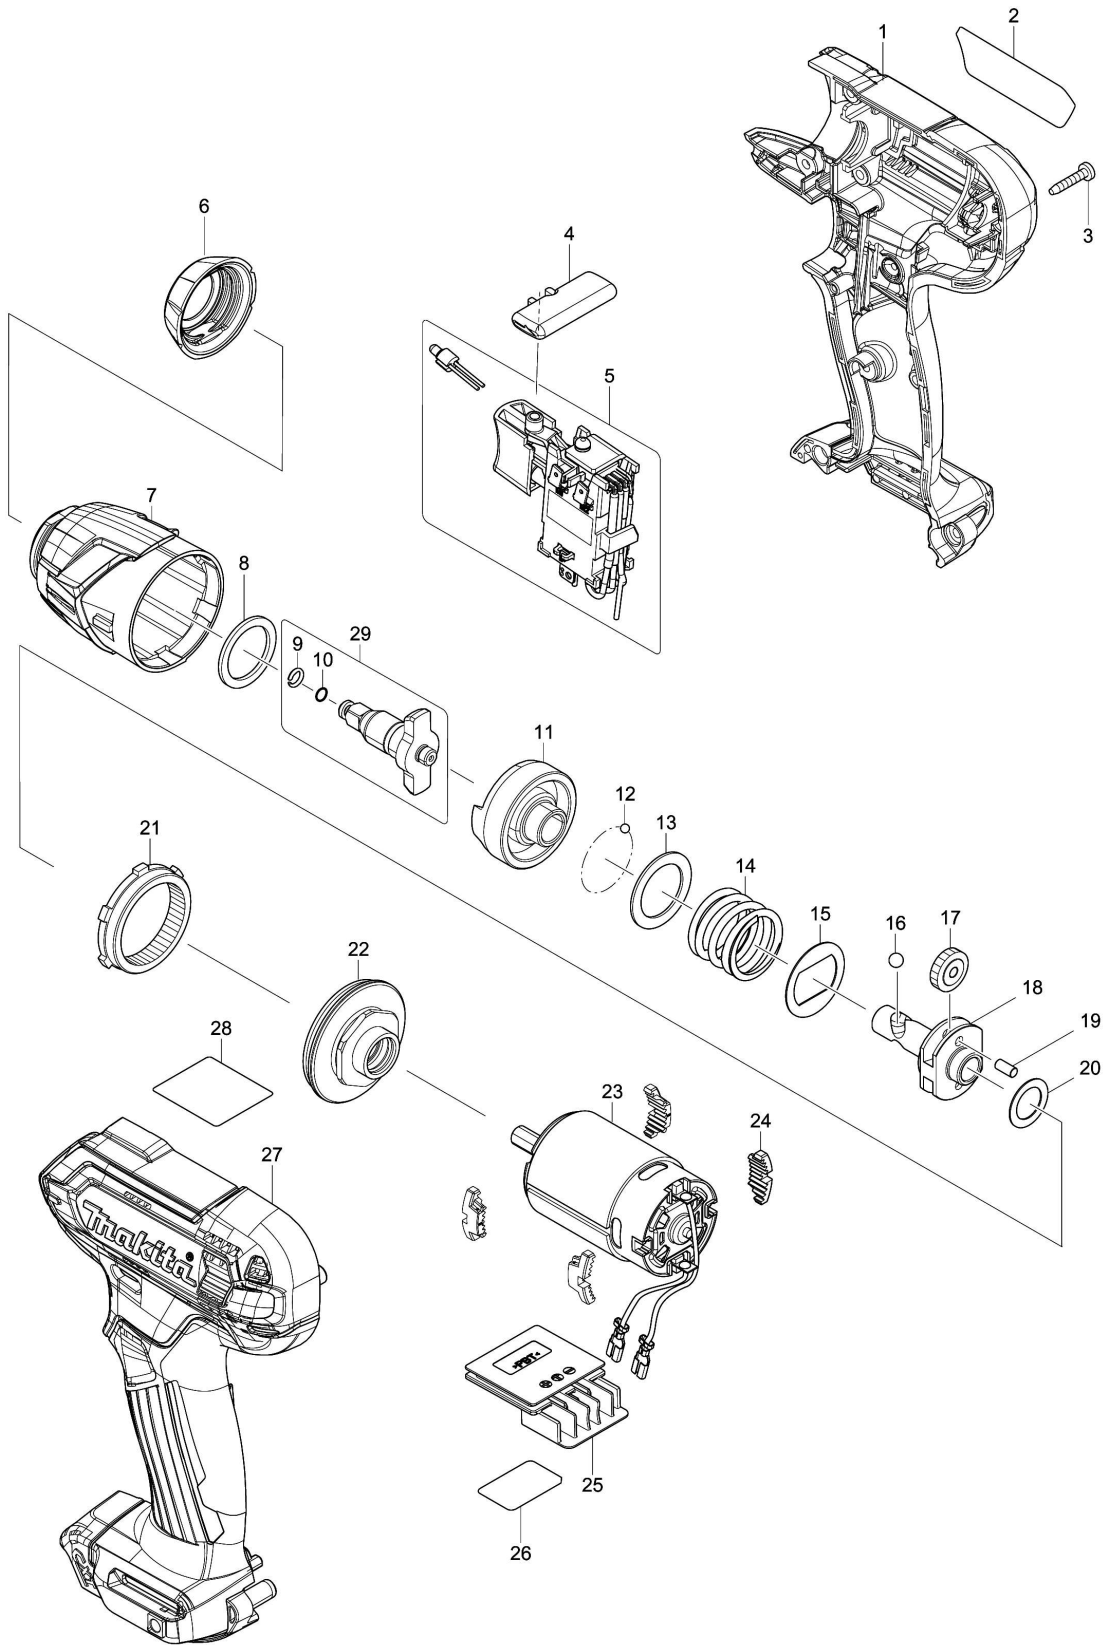

Model No.TW060D CORDLESS IMPACT WRENCH

Model No.TW060D CORDLESS IMPACT WRENCH

Položka	Číslo dílu	Popis	Změna	Množství	New/Old	Možnost 1	Možnost 2	Poznámka
001	183J75-5	HOUSING SET		1				
C10	252126-6	HEX. LOCKING NUT M4-7		2				
D10		INC. 27						
002	855H72-6	TW060D NAME PLATE		1				
003	266429-2	TAPPING SCREW 3X16		8				
004	456039-5	F/R CHANGE LEVER		1				
005	632M05-6	SWITCH UNIT		1				
C10	688165-4	LINE FILTER		1				
C20	620625-0	LED CIRCUIT		1				
006	422228-4	BUMPER		1				
007	140B03-5	HAMMER CASE COMPLETE		1				
C10	213166-9	O RING 12.5		1				
008	261140-1	NYLON WASHER 20		1				
009	259065-1	RING SPRING 5		1				
010	213014-2	O RING 3		1				
011	327236-9	HAMMER		1				
012	216019-1	STEEL BALL 3		24				
013	267380-9	FLAT WASHER 20		1				
014	234064-4	COMPRESSION SPRING 21		1				
015	267813-4	WASHER 21		1				
016	216002-8	STEEL BALL 4.8		2				
017	226190-3	SPUR GEAR 18		2				
018	327127-4	SPINDLE		1				
019	268217-3	PIN 3.5		2				
020	253052-2	FLAT WASHER 12		1				
021	226191-1	INTERNAL GEAR 45		1				
022	140B04-3	BEARING BOX COMPLETE		1				
C10	213188-9	O-RING 13		1				
023	632L97-9	MOTOR COMPLETE		1				
C10	688172-7	LINE FILTER		1				
024	422273-9	CUSHION		4				
025	644813-5	TERMINAL		1				
026	855H78-4	TW060D SERIAL NO. LABEL		1				
027	183J75-5	HOUSING SET		1				
C10	252126-6	HEX. LOCKING NUT M4-7		2				
D10		INC. 1						
029	136038-0	ANVIL ASS'Y		1				
D10		INC. 9,10						
A01	266622-8	+ TRUSS HEAD SCREW M4X12		1				
A02	346909-5	HOOK		1				
A03B	821661-1	PLASTIC CARRYING CASE		1				
C10	417724-5	LATCH		2				
A03C	821661-1	PLASTIC CARRYING CASE		1				
C10	417724-5	LATCH		2				
A04B	***DC10SB	DC10SB BATTERY CHARGER		1				