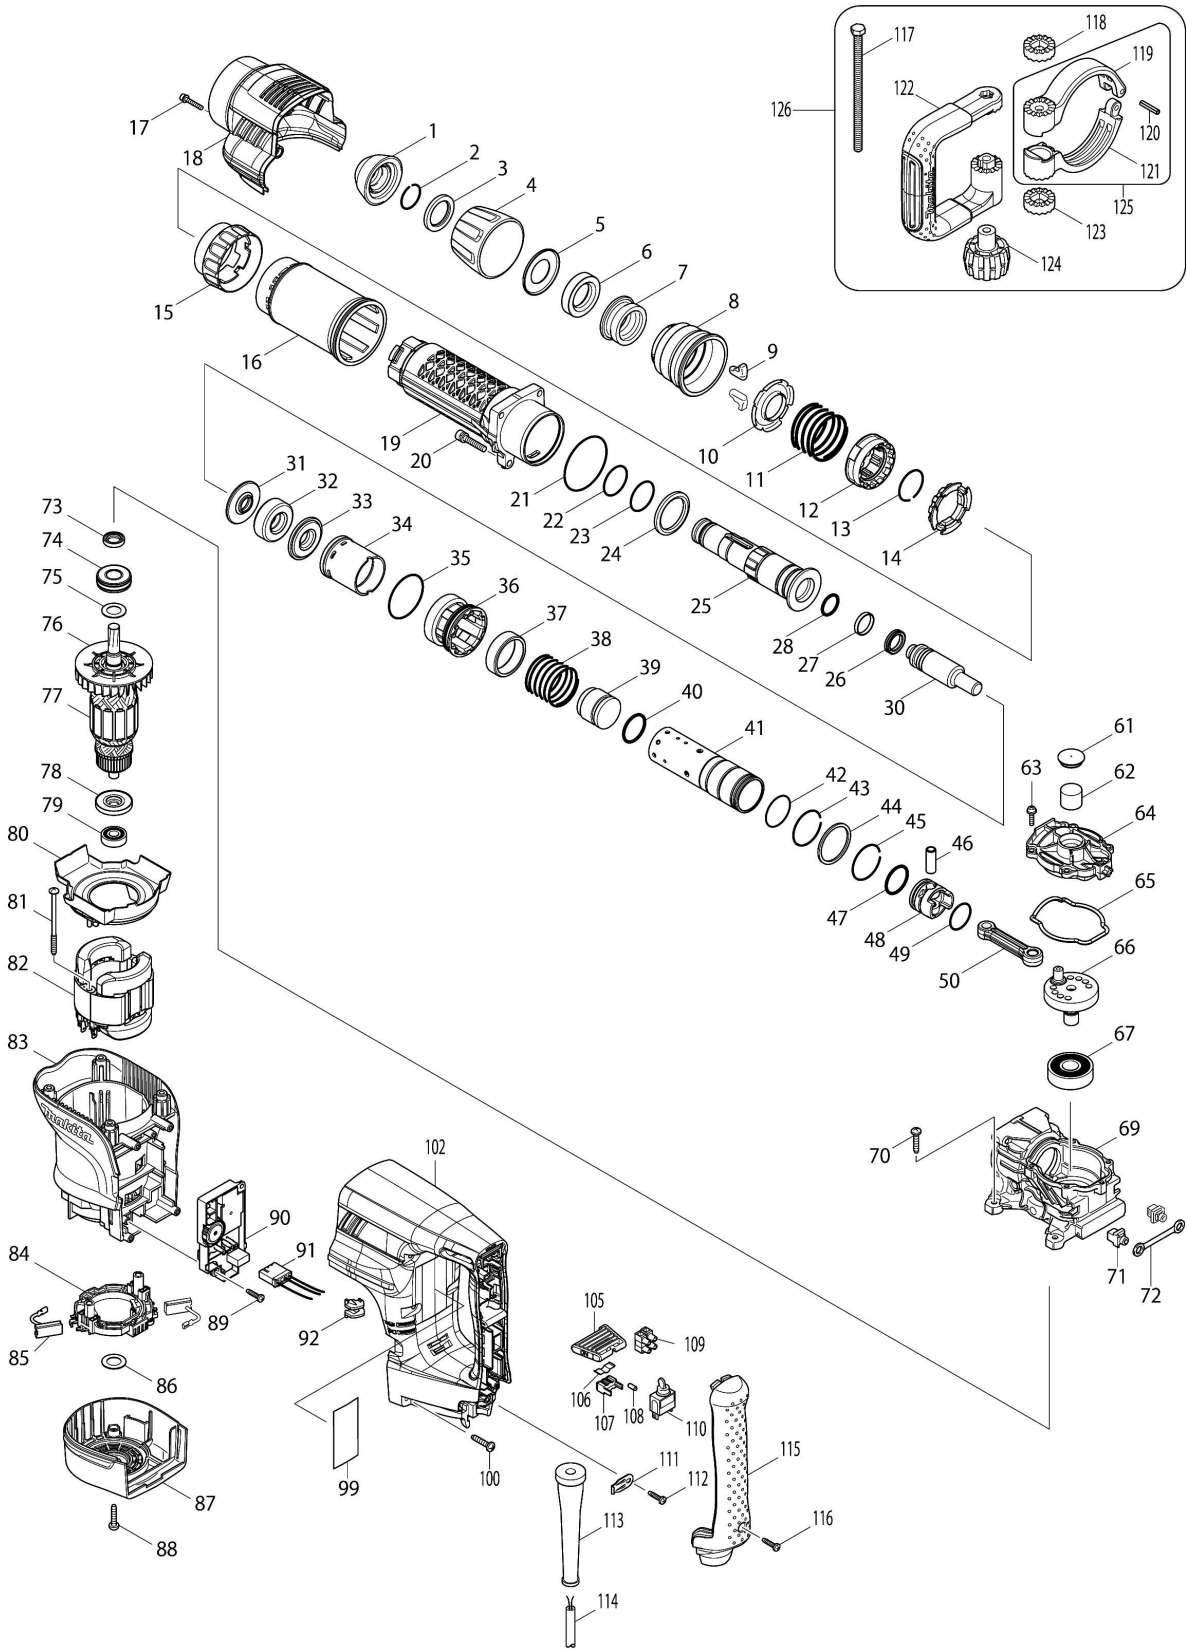

## Model No.HM1101C DEMOLITION HAMMER

Položka	Číslo dílu	Popis	Změna	Množství	New/Old	Možnost 1	Možnost 2	Poznámka
001	286285-4	TOOL HOLDER CAP		1				
002	233948-3	RING SPRING 25		1				
003	257308-5	RING 28		1				
004	450064-8	CHUCK COVER		1				
005	346247-5	CUP WASHER 28		1				
006	262161-6	RUBBER RING 28		1				
007	324752-2	CHUCK RING		1				
008	451836-4	RELEASE COVER		1				
009	310178-4	TOOL RETAINER		2				
010	345804-6	SPRING GUIDE		1				
011	234180-2	COMPRESSION SPRING 47		1				
012	313193-7	CHANGE RING		1				
013	233982-3	RING SPRING 33		1				
014	325904-8	LOCK RING		1				
015	451842-9	CHANGE RING COVER		1				
016	451835-6	BARREL COVER		1				
017	922148-7	HEX. SOCKET HEAD BOLT M4X25		1				
018	451849-5	CRANK HOUSING COVER		1				
019	140411-8	BARREL COMPLETE		1				
020	922353-6	HEX.SOCKET HEAD BOLT M6X30		4				
021	213654-6	O RING 60		1				
022	213492-6	O-RING 32		1				
023	213492-6	O-RING 32		1				
024	262135-7	RUBBER RING 36		1				
025	325901-4	TOOL HOLDER		1				
026	213281-9	X-RING 18		1				
027	213392-0	FLUORIDE RING 25		1				
028	213317-4	O RING 20		1				
030	325902-2	IMPACT BOLT		1				
031	325903-0	COLLARED SLEEVE 19		1				
032	422053-3	RUBBER RING 20		1				
033	325903-0	COLLARED SLEEVE 19		1				
034	412096-3	SLIDE SLEEVE		1				
035	213606-7	O RING 48		1				
036	318604-7	CYLINDER GUIDE		1				
037	313194-5	RING 39		1				
038	234178-9	COMPRESSION SPRING 40		1				
039	325905-6	STRIKER		1				
040	213536-2	O-RING 27		1				
041	331892-9	CYLINDER 35		1				
042	213458-6	O RING 34		1				
043	233981-5	RING SPRING 38		1				
044	267423-7	FLAT WASHER 40		1				
045	233981-5	RING SPRING 38		1				