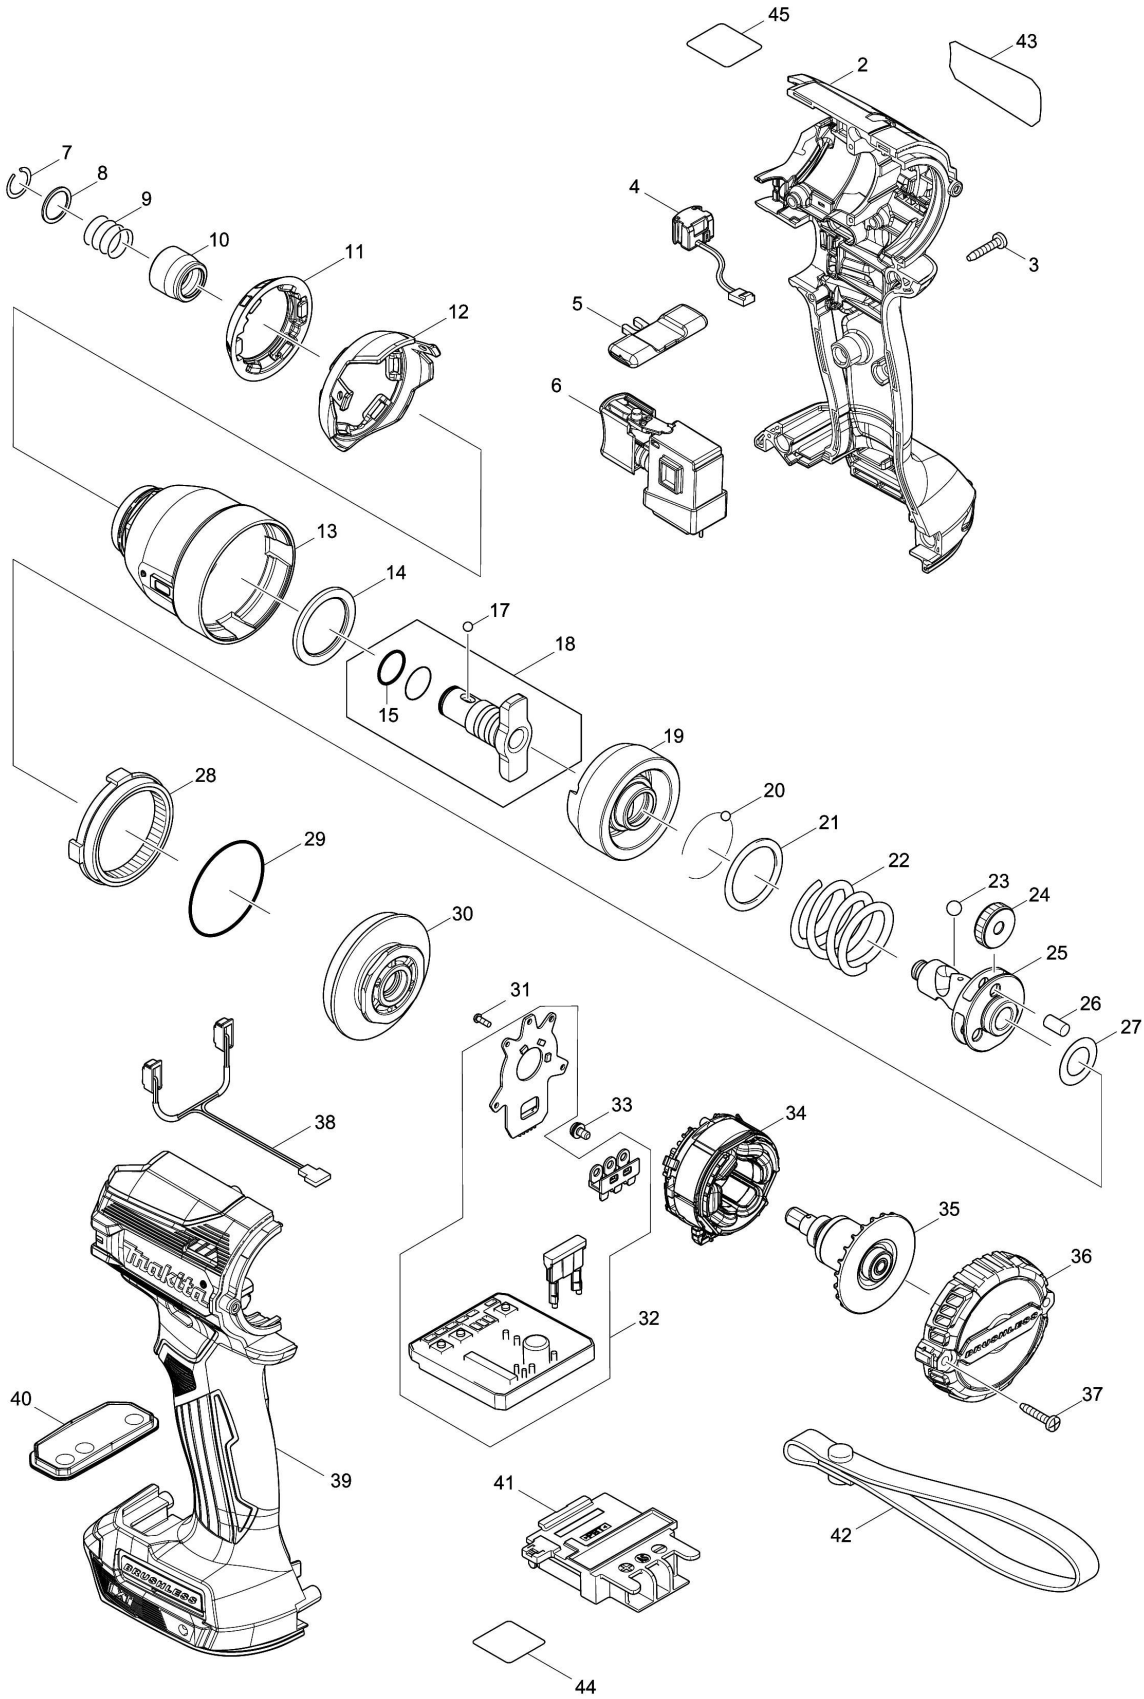

Model No.DTD171 CORDLESS IMPACT DRIVER

Model No.DTD171 CORDLESS IMPACT DRIVER

Položka	Číslo dílu	Popis	Změna	Množství	New/Old	Možnost 1	Možnost 2	Poznámka
002	183K87-4	HOUSING SET		1				
C10	263005-3	RUBBER PIN 6		2				
C20	252126-6	HEX. LOCKING NUT M4-7		2				
D10		INC. 39						
003	266130-9	TAPPING SCREW BIND PT 3X16		8				
004	632L84-8	SWITCH UNIT		1				
005	455053-8	F/R CHANGE LEVER		1				
006	140B49-1	SWITCH COMPLETE		1				
C10	424496-5	SEAL		1				
007	231951-8	RING SPRING 11		1				
008	267085-1	FLAT WASHER 12		1				
009	233005-7	COMPRESSION SPRING 13		1				
010	326072-0	BIT SLEEVE		1				
011	422269-0	BUMPER		1				
012	458484-0	HAMMER CASE COVER		1				
013	140A51-8	HAMMER CASE COMPLETE		1				
014	261160-5	NYLON WASHER 30		1				
015	213118-0	O RING 12		2				
017	216001-0	STEEL BALL 3.5		2				
018	136065-7	ANVIL ASS'Y		1				
D10		INC. 15						
019	327114-3	HAMMER		1				
020	216001-0	STEEL BALL 3.5		24				
021	267175-0	FLAT WASHER 24		1				
022	232459-5	COMPRESSION SPRING 24B		1				
023	216011-7	STEEL BALL 5.6		2				
024	227338-0	SPUR GEAR 22		3				
025	327113-5	SPINDLE		1				
026	268311-1	PIN 5		3				
027	253314-8	THIN WASHER 15		1	*			
027-1	253445-3	FLAT WASHER 15	O	1				
028	226182-2	INTERNAL GEAR 51		1				
029	213507-9	O RING 40		1				
030	143976-9	BEARING BOX COMPLETE		1				
031	266490-9	TAPPING SCREW PT 2X6		3				
032	620848-0	CONTROLLER		1				
033	652069-6	FLAT HEAD SCREW M3X6		3				
034	629217-2	STATOR		1				
035	619408-3	ROTOR		1				
036	458478-5	REAR COVER		1				
037	266130-9	TAPPING SCREW BIND PT 3X16		2				
038	620849-8	LED CIRCUIT		1				
039	183K87-4	HOUSING SET		1				
C10	263005-3	RUBBER PIN 6		2				