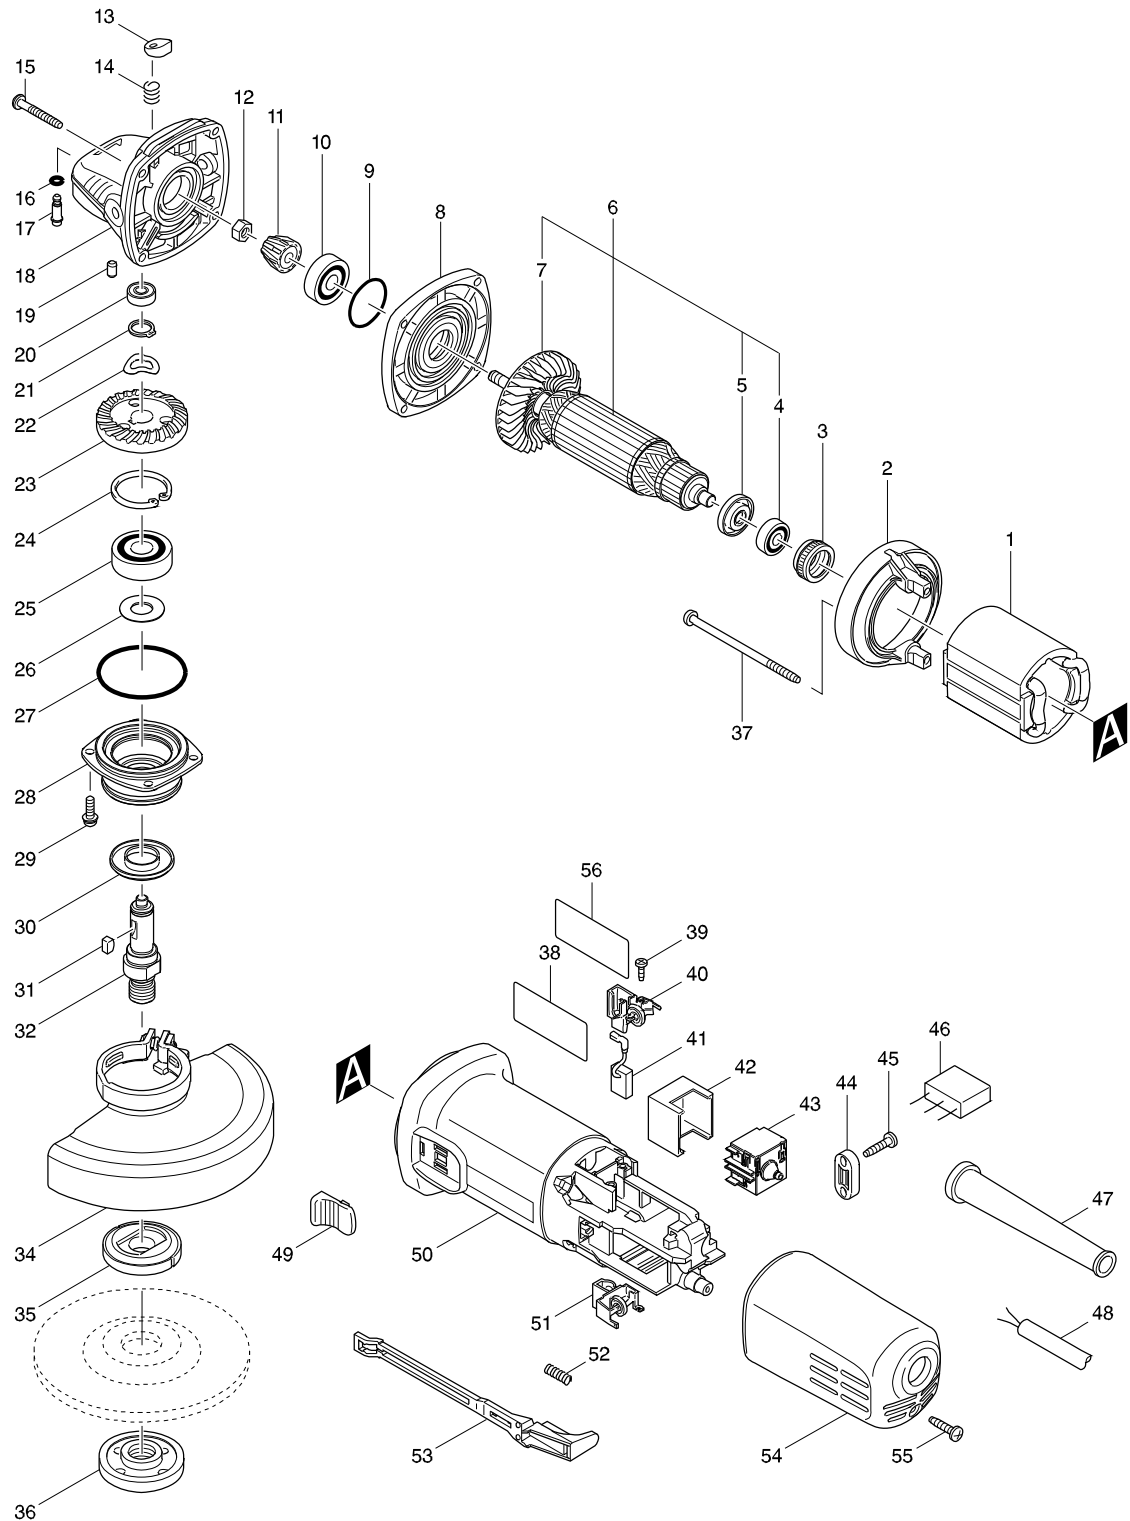

Cislo typu 9558HNR 125MM ANGLE GRINDER

Císlo typu 9558HNR 125MM ANGLE GRINDE

Stránka 1 / 2

Položí	Císlo d	Popis	Změ	Množ	N/C	Možnos	Možnos	Poznár
001	621708-9	FIELD 220-240V		1				
002	418770-1	BAFFLE PLATE		1				
003	421868-5	LABYRINTH RUBBER RING		1				
004	210034-7	BALL BEARING 60/LLB		1				
005	681636-0	INSULATION WASHER		1				
006	515613-9	ARMATURE ASS'Y 220-240V		1				
D10		INC. 4,5,7						
007	240076-7	FAN 56		1				
008	317821-6	GEAR HOUSING COVER		1				
009	213445-5	O-RING 26		1				
010	210042-8	BALL BEARING 629LLB		1				
011	227541-3	SPIRAL BEVEL GEAR 10		1				
012	252186-8	HEX. NUT M6		1				
013	417771-6	PIN CAP		1				
014	233376-2	COMPRESSION SPRING 8		1				
015	266050-7	TAPPING SCREW 4X30		4				
016	213960-9	O RING 5		1				
017A	256486-8	SHOULDER PIN 4		1				
017B	256546-6	SHOULDER PIN 4		1				
017C	256486-8	SHOULDER PIN 4		1				
018A	317814-3	GEAR HOUSING		1				
018B	318941-9	GEAR HOUSING		1				
018C	317814-3	GEAR HOUSING		1				
019	263002-9	RUBBER PIN 4		1				
020	210033-9	BALL BEARING 696ZZ		1				
021	961052-5	RETAINING RING S-12		1				
022	267794-2	WAVE WASHER 12		1				
023	227542-1	SPIRAL BEVEL GEAR 37		1				
024	962151-6	RETAINING RING R-32		1				
025	211129-9	BALL BEARING 6201DDW		1				
026	267238-2	FLAT WASHER 12		1				
027	213622-9	O RING 45		1				
028	318331-6	BEARING BOX		1				
029	265099-4	PAN HEAD SCREW M4X14		4				
030	345464-4	LABYRINTH RING		1				
031	254011-9	WOODRUFF KEY 4		1				
032	324489-1	SPINDLE		1				
034	123099-9	WHEEL COVER 125AK AS		1				
C10	213009-5	O RING 4		1				
C20	265180-1	PAN HEAD SCREW M5X10		1				
035	224415-9	INNER FLANGE 42		1				
036	224554-5	LOCK NUT 14-45		1				
037	266623-6	+BIND TAPPING SCREW 4		2				
038	851106-9	9558HNR NAME PLATE		1				
039	266007-8	TAPPING SCREW BIND P		4				
040	643760-7	BRUSH HOLDER		1				
041	194074-2	CARBON BRUSH CB-325		1				
042	418729-8	SPACER		1				

Prosím objednávejte díly s jejich objednacími čísly.

vytisknout datum 04