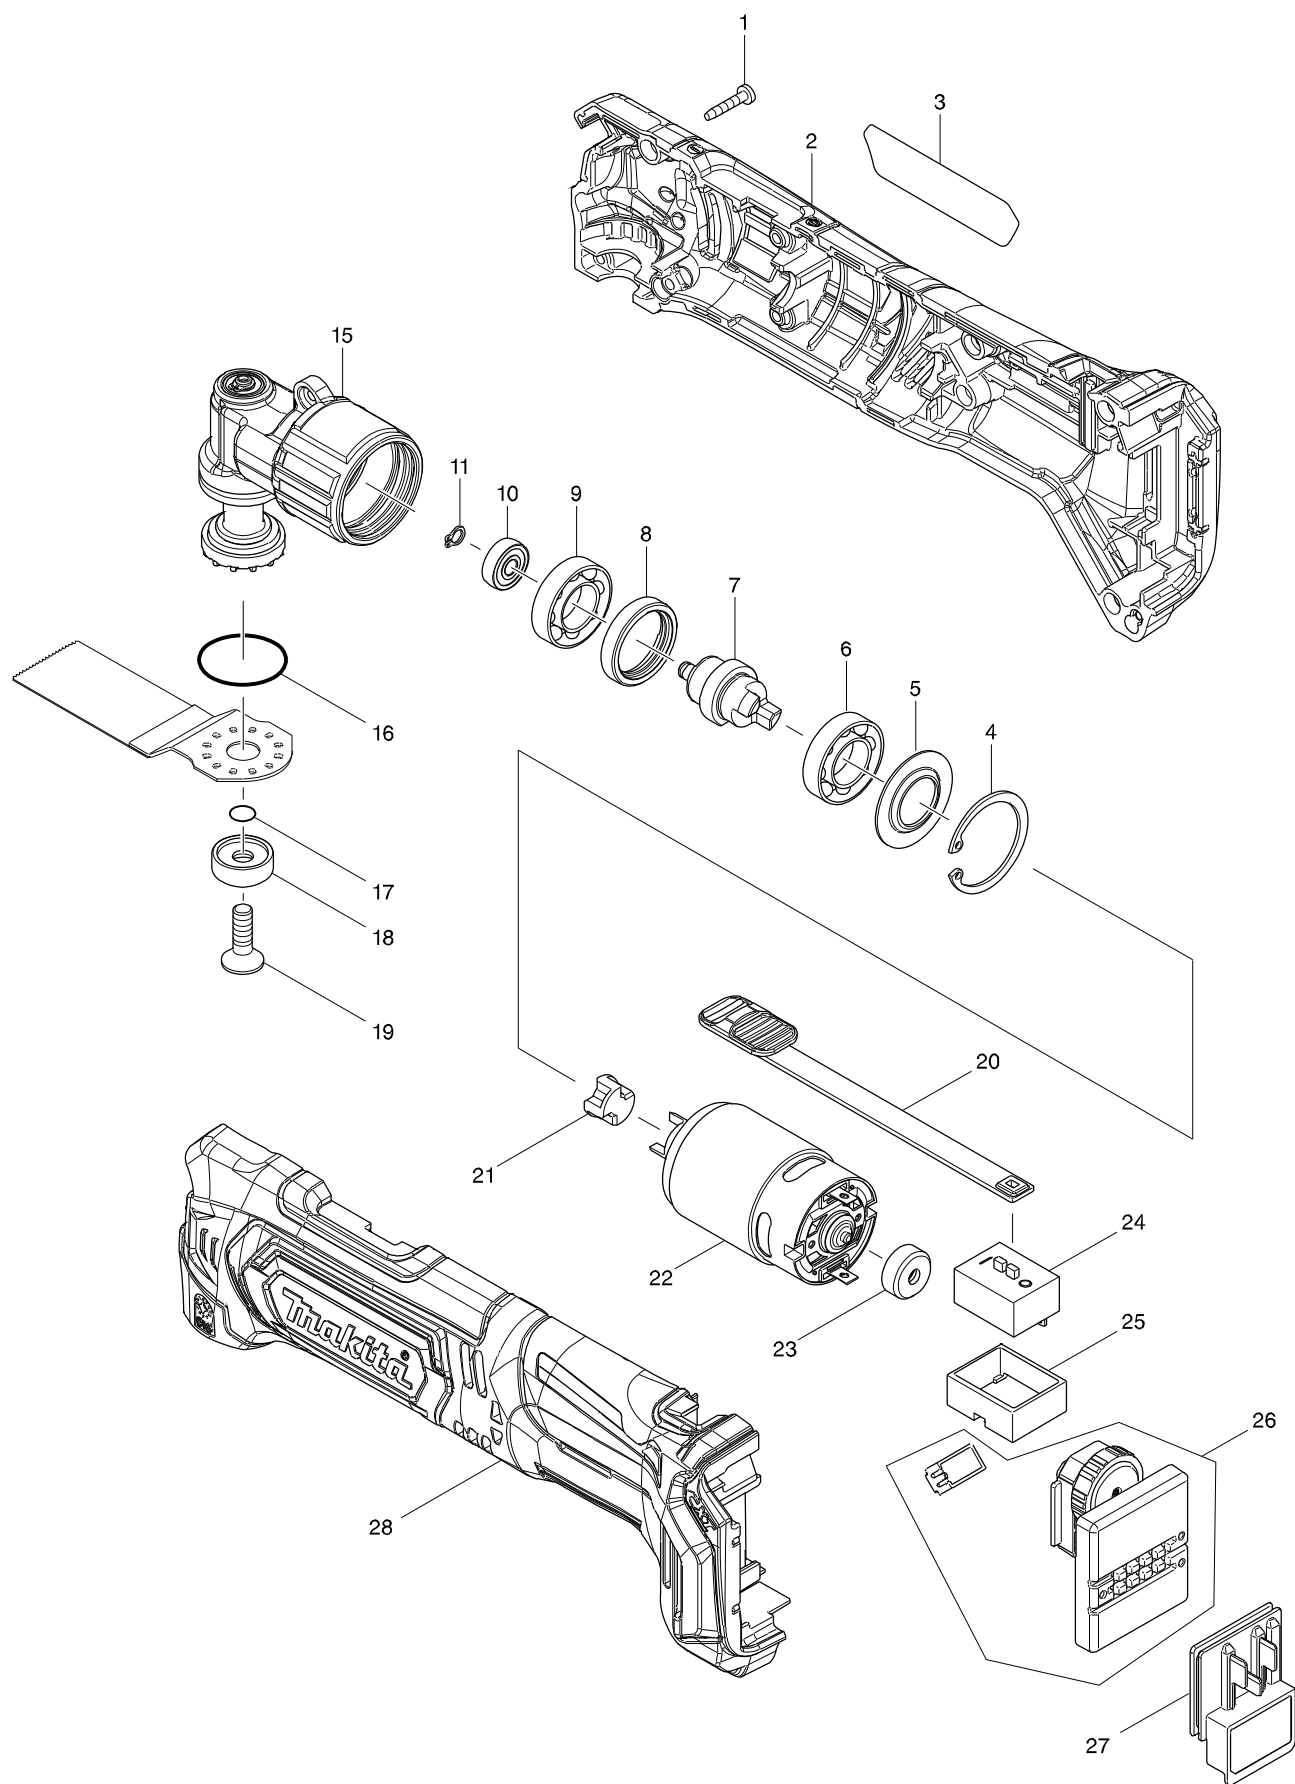

# Číslo typu TM30D CORDLESS MULTI TOOL

Položka	Číslo dílu	Popis	Změn	Množstv	N/O	Možnost 1	Možnost 2	Poznámka
001	266429-2	TAPPING SCREW 3X16		12				
002	183E32-3	MOTOR HOUSING SET		1				
C10	263039-6	RUBBER PIN 4		3				
C20	424859-5	CUSHION		2				
D10		INC. 28						
003	852E52-5	TM30D NAME PLATE		1	*			
003-1	852E51-7	TM30D NAME PLATE	<	1				
004	962151-6	segrovka vnitřní R-32		1				
005	253368-5	WASHER 16		1				
006	210147-4	BALL BEARING 6902		1				
007	326719-6	CRANK SHAFT		1				
008	456788-4	SPACER 21		1				
009	210147-4	BALL BEARING 6902		1				
010	210144-0	SPHERE BEARING 505		1				
011	961008-8	podložka		1				
015	144085-7	CRANK HOUSING COMPLETE		1				
016	213987-9	O-RING 25		1				
017	213021-5	o-kroužek 5		1				
018	224455-7	OUTER FLANGE 22		1				
019	266783-4	HEX.SOCKET C.S.H.SCREW M6X20		1				
020	456791-5	SWITCH KNOB		1				
021	424833-3	SPACER		1				
022	629221-1	DC MOTOR		1				
023	424467-2	CAP		1				
024	651610-2	SWITCH		1				
025	424860-0	SWITCH COVER		1				
026	620522-0	CONTROLLER		1				
C10	620543-2	LED CIRCUIT		1				
027	644813-5	TERMINAL		1				
028	183E32-3	MOTOR HOUSING SET		1				
C10	263039-6	RUBBER PIN 4		3				
C20	424859-5	CUSHION		2				
D10		INC. 2						
A01	783233-9	HEX. WRENCH 5		1				
A02B	821550-0	system Makpac 395x295x157mm		1				
C10	453974-8	LATCH		2				
A02D	821550-0	system Makpac 395x295x157mm		1				
C10	453974-8	LATCH		2				
A03B	B-21353	pilový list rovný 28x50mm BiM		1				
A03C	809H30-4	TM30DWYJ PLASTIC CASE LABEL		2				
A03D	196272-4	ADAPTER A SET		1				
A04B	B-21565	brusný papír DELTA 60 Long LIFE 10ks		1				
A04C	809H28-1	TM30DWYJ INDICATION LABEL		1				
A04D	B-21325	pilový kotouč 85mm BiM		1				
A05B	B-21593	brusný papír DELTA 120 Long LIFE 10ks		1				
A05C	454247-2	PIN 4		4				
A05D	B-21353	pilový list rovný 28x50mm BiM		1				
A06B	B-22931	brusný papír DELTA 250 Long LIFE 10ks		1				