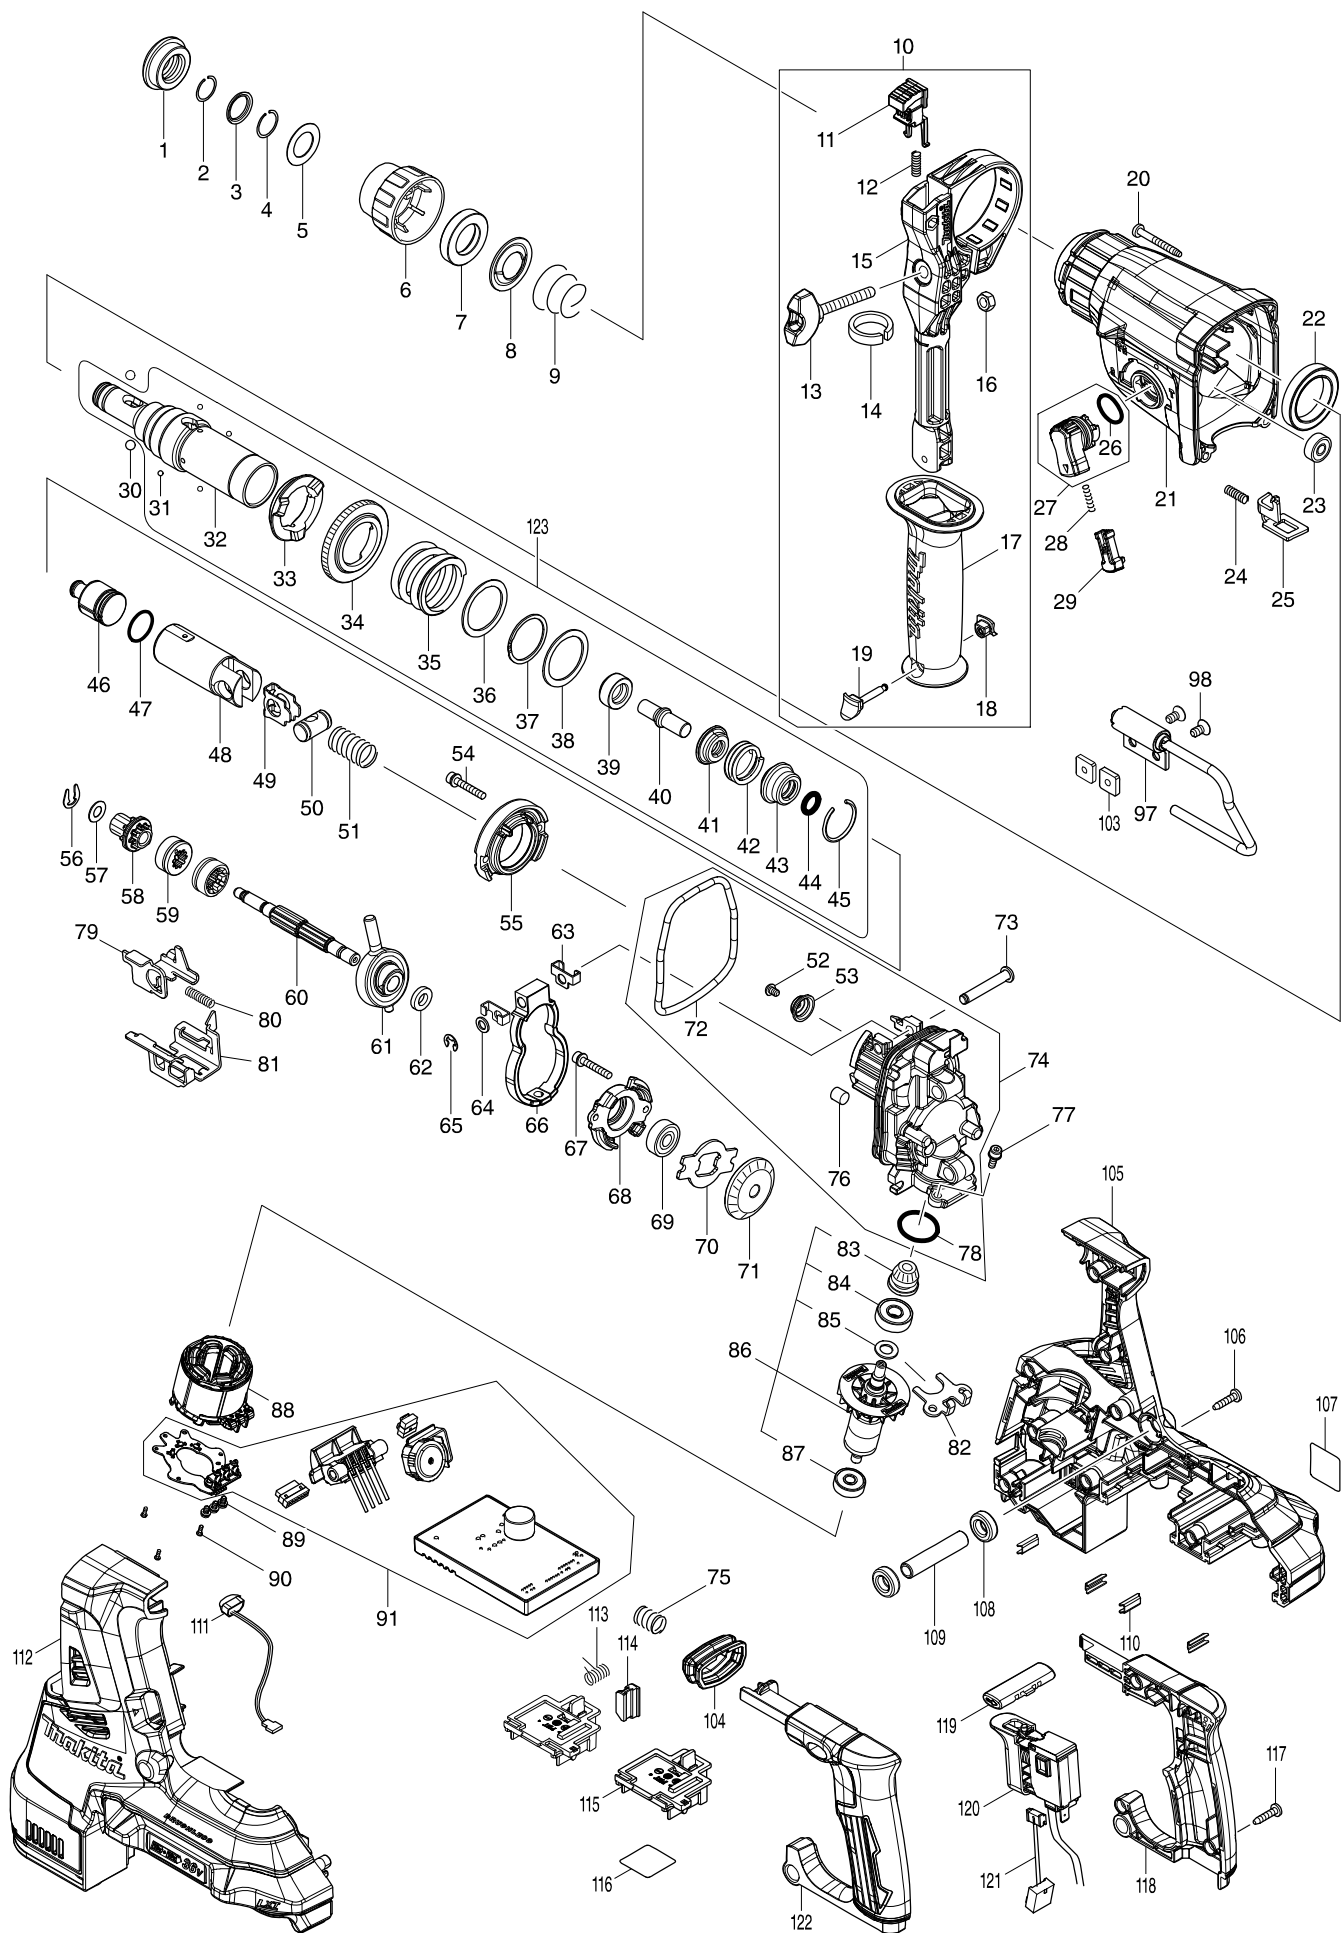

Číslo typu DHR280 28MM CRDLS COMBINATION HAMMER

Položka	Číslo dílu	Popis	Změn	Množst	N/O	Možnost 1	Možnost 2	Poznámka
001	286288-8	CAP 35		1				
002	233989-9	RING SPRING 14		1				
003	346834-0	WASHER 16		1				
004	233992-0	RING SPRING 15		1				
005	267114-0	FLAT WASHER 17		1				
006	455393-4	CHUCK COVER		1				
007	325813-1	RING 21		1				
008	346177-0	GUIDE WASHER		1				
009	233916-6	CONICAL COMP. SPRING 21-29		1				
010	126882-3	GRIP ASSEMBLY		1				
D10		INC. 11-19						
011	144959-2	LOCK BUTTON COMPLETE		1				
012	233360-7	COMPRESSION SPRING 4		1				
013	265625-9	THUMB SCREW M6X50		1				
014	422258-5	SPONGE SHEET		1				
015	458355-1	SIDE HANDLE BASE		1				
016	931302-2	HEX. NUT M6		1				
017	458357-7	GRIP 36		1				
018	422255-1	CAP		1				
019	161838-9	FIX PIN		1				
020	266351-3	TAPPING SCREW 4X35		4				
021	144965-7	GEAR HOUSING COMPLETE		1				
C10	213345-9	OIL SEAL 25		1				
C20	331890-3	CUP SLEEVE		1				
022	211294-4	BALL BEARING 6806LLU		1				
023	211012-0	BALL BEARING 606ZZ		1				
024	233360-7	COMPRESSION SPRING 4		1				
025	347228-2	LOCK PLATE		1				
026	213278-8	O RING 17		1				
027	135961-6	CHANGE LEVER ASSY		1				
D10		INC. 26						
028	234264-6	COMPRESSION SPRING 3		1				
029	457709-9	LOCK BUTTON		1				
030	216022-2	STEEL BALL 7.0		2				
031	216019-1	STEEL BALL 3		4				
032	142972-4	TOOL HOLDER COMPLETE		1				
C10	213344-1	OIL SEAL 9		1				
033	332139-4	DRIVING FLANGE		1				
034	227360-7	SPUR GEAR 51		1				
035	234148-8	COMPRESSION SPRING 31		1				
036	267153-0	FLAT WASHER 30		1				
037	257932-4	SPIRO LOCK WASHER 30		1				
038	267153-0	FLAT WASHER 30		1				
039	325783-4	SLEEVE 9B		1				
040	325789-2	IMPACT BOLT A		1				
041	325792-3	WASHER 10		1				
042	234149-6	COMPRESSION SPRING 20		1				
043	325793-1	O-RING CASE B		1				