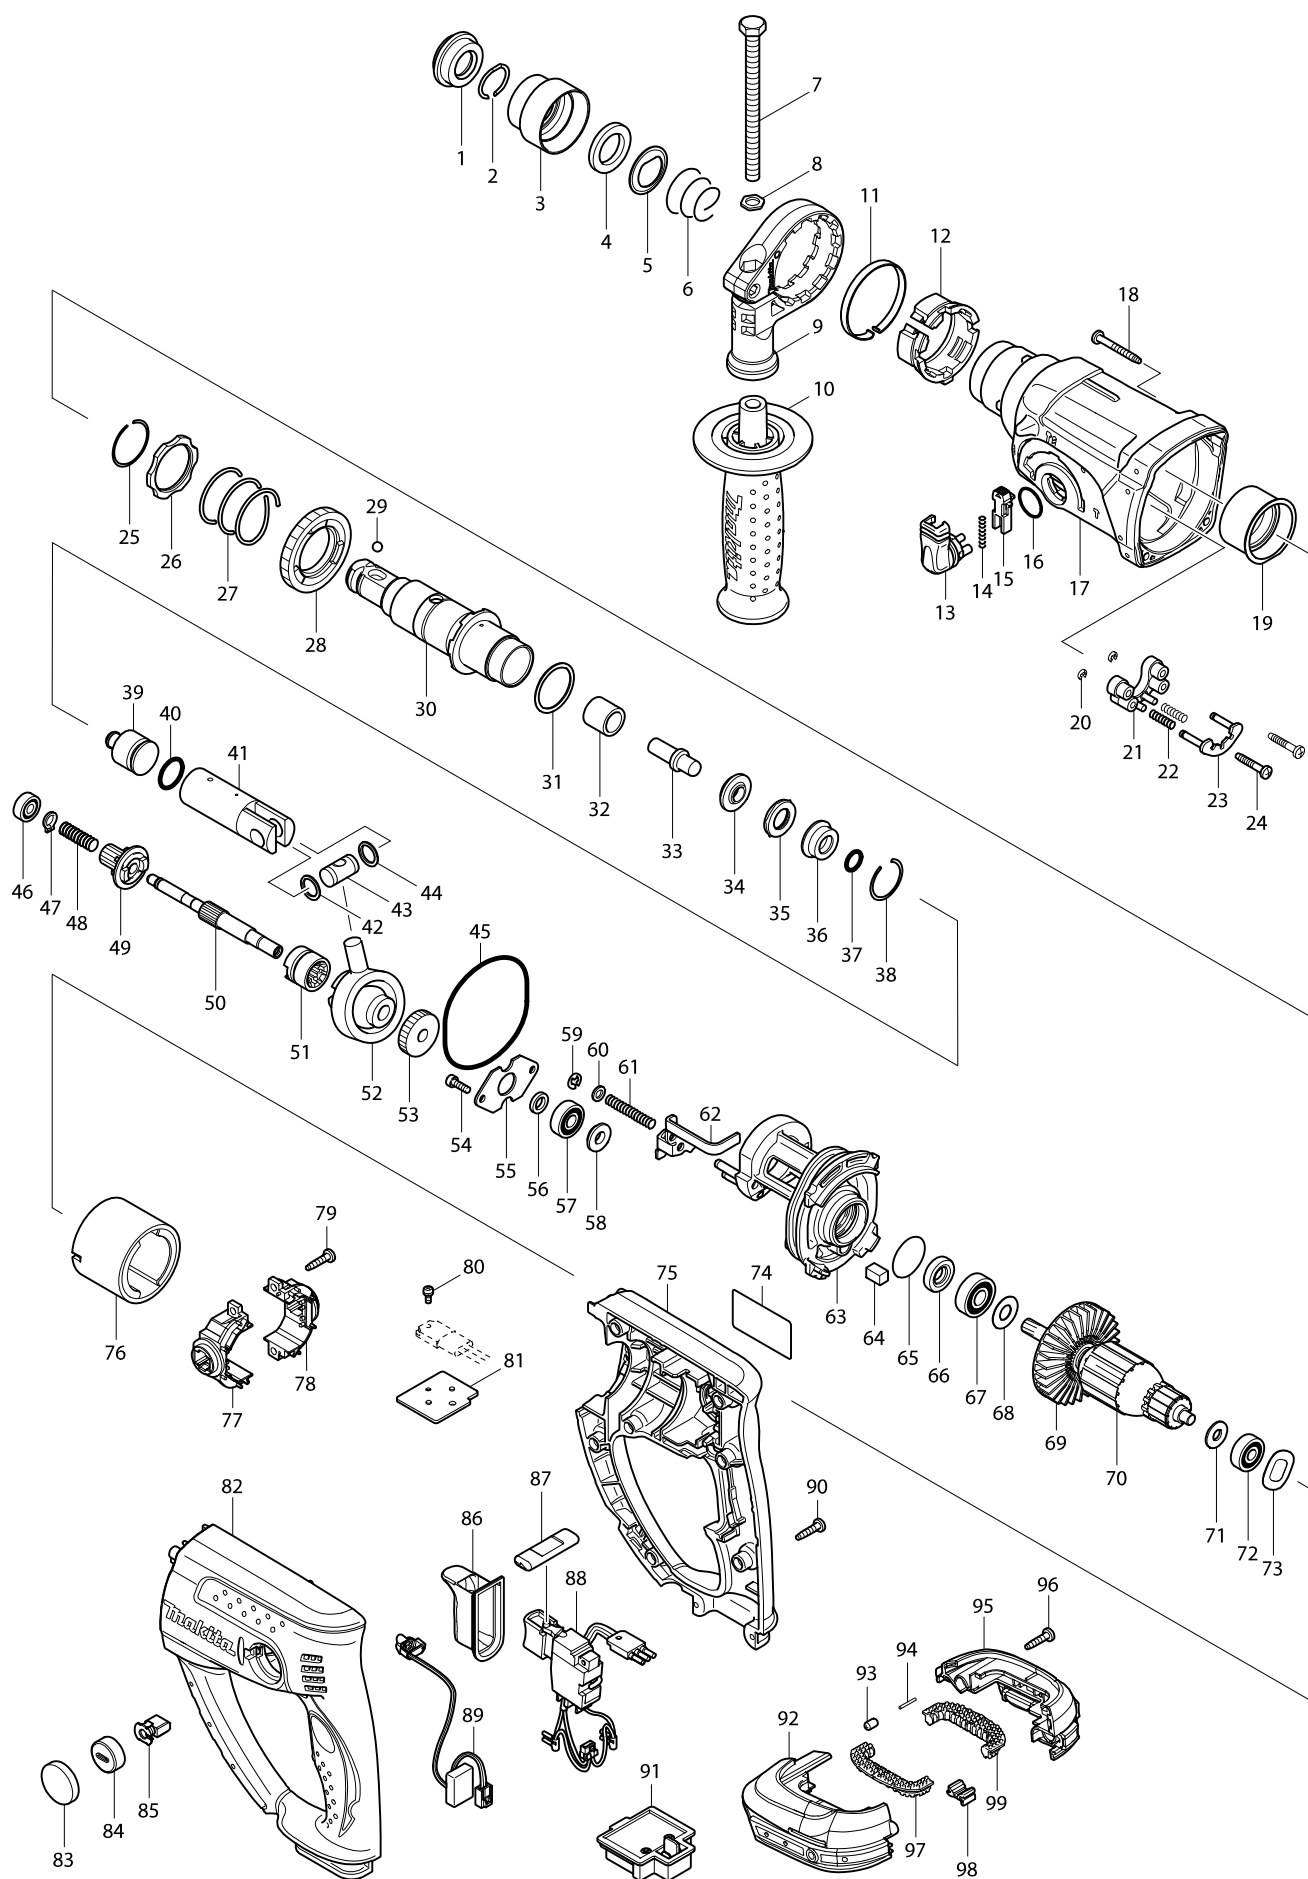

Číslo typu DHR202 CORDLESS COMBINATION HAMMER

Číslo typu DHR202 CORDLESS COMBINATION HAMMER

Strana 1 / 4

Položka	Číslo dílu	Popis	Změn	Množst	N/O	Možnost 1	Možnost 2	Poznámka
001	286263-4	CAP 35		1				
002	233940-9	RING SPRING 19		1				
003	417629-9	CHUCK COVER		1				
004	257241-1	RING 21		1				
005	345187-4	GUIDE WASHER		1				
006	233916-6	CONICAL COMP. SPRING 21-29		1				
007	921923-8	HEX. BOLT M8X120		1				
008	345280-4	HEX. WASHER		1				
009	417630-4	GRIP BASE		1				
010	158057-6	GRIP 36 COMPLETE		1				
C10	931402-8	HEX. NUT M8		1				
013	162245-9	CHANGE LEVER		1				
014	233459-8	COMPRESSION SPRING 3		1				
015	419192-8	LOCK BUTTON		1				
016	213278-8	O RING 17		1				
017	158216-2	GEAR HOUSING COMPLETE		1				
C10	213345-9	OIL SEAL 25		1				
018	266351-3	TAPPING SCREW 4X35		4				
019	153290-5	NEEDLE BEARING COMPLETE		1				
020	961017-7	STOP RING E-3		2				
021	417796-0	GUIDE BASE		1				
022	233344-5	COMPRESSION SPRING 4		2				
023	163430-7	LOCK PLATE COMPLETE		1				
024	266374-1	TAPPING SCREW 4X25		2				
025	233929-7	RING SPRING 29		1				
026	267460-1	WASHER 31		1				
027	233401-9	COMPRESSION SPRING 32		1				
028	227109-5	SPUR GEAR 51		1				
029	216022-2	STEEL BALL 7.0		1				
030	158574-6	TOOL HOLDER COMPLETE		1				
031	267229-3	FLAT WASHER 28		1				
032	331769-8	SLEEVE 9		1				
033	324669-9	IMPACT BOLT		1				
034	324402-9	RING 10		1				
035	421955-0	CUSHION RING 13		1				
036	324216-6	O RING CASE		1				
037	213073-6	O RING 9		1				
038	233917-4	RING SPRING 28		1				
039	324214-0	STRIKER		1				
040	213227-5	O RING 16		1				
041	318132-2	PISTON CYLINDER		1				
042	267104-3	FLAT WASHER 12		1				
043	324215-8	PISTON JOINT		1				
044	267104-3	FLAT WASHER 12		1				
045	213727-5	O-RING 63		1				
046D	211012-0	BALL BEARING 606ZZ		1	*			
046E	211012-0	BALL BEARING 606ZZ		1	*			
046F	211012-0	BALL BEARING 606ZZ		1	*			