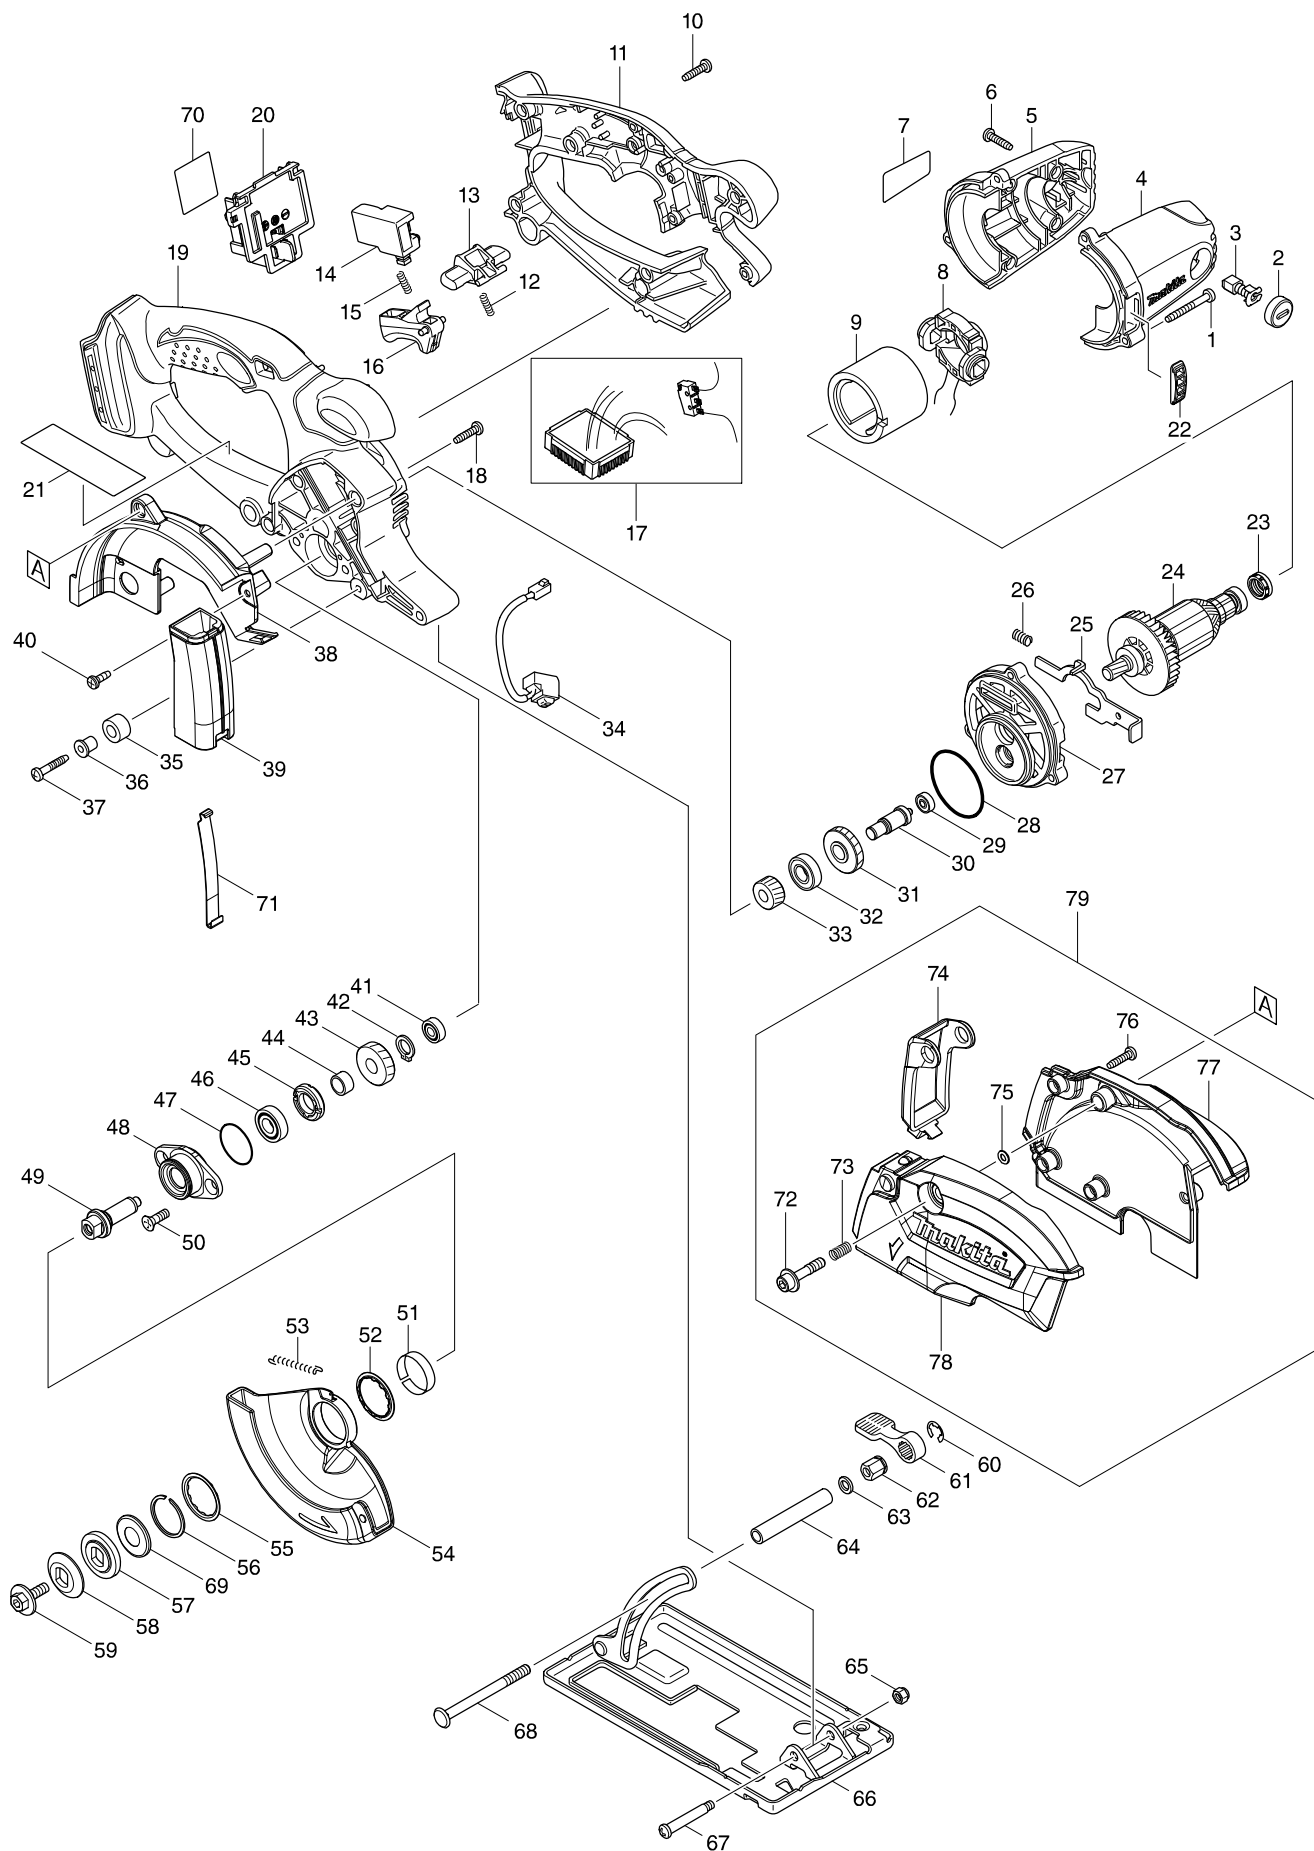

# Číslo typu DCS552 136MM CORDLESS METAL CUTTER

Strana 1 / 3

Položka	Číslo dílu	Popis	Změn	Množst	N/O	Možnost 1	Možnost 2	Poznámka
001	266053-1	TAPPING SCREW 4X35		3				
002	643807-7	BRUSH HOLDER CAP		2				
003	191971-3	CARBON BRUSH CB-430		1				
004	188209-5	HOUSING SET		1				
D10		INC. 5						
005	188209-5	HOUSING SET		1				
D10		INC. 4						
006	265995-6	TAPPING SCREW 4X18		4				
007	854S86-8	DCS552 NAME PLATE		1				
008	638925-4	ENDBELL COMPLETE		1				
009	638420-4	YOKE UNIT		1				
010	265995-6	TAPPING SCREW 4X18		8				
011	453426-9	HANDLE L		1	*			
011-1	140F58-4	HANDLE L COMPLETE	S	1				
012	231469-9	COMPRESSION SPRING 4		1				
013	419664-3	LOCK OFF LEVER		1				
014	651956-6	SWITCH TG72BD		1				
015	231469-9	COMPRESSION SPRING 4		1				
016	419665-1	SWITCH LEVER		1				
017	620260-4	CONTROLLER		1				
018	265995-6	TAPPING SCREW 4X18		3				
019	453154-6	HANDLE R		1	*			
019-1	140F53-4	HANDLE R COMPLETE	S	1				
020	644808-8	TERMINAL		1				
022	419609-1	FAN GUARD		1				
023	421977-0	RUBBER RING 13		1				
024	619290-0	ARMATURE		1				
025	345643-4	SHAFT LOCK		1				
026	233117-6	COMPRESSION SPRING 6		1				
027	419656-2	GEAR HOUSING		1				
028	213560-5	O RING 44		1				
029	210036-3	BALL BEARING 604ZZ		1				
030	324729-7	GEAR SHAFT		1				
031	227752-0	HELICAL GEAR 27		1				
032	210080-0	BALL BEARING 6900ZZ		1				
033	226635-1	HELICAL GEAR 15		1				
034	631550-0	LED CIRCUIT		1				
035	262566-0	RUBBER SLEEVE 6		1				
036	262563-6	SLEEVE 4		1				
037	265999-8	TAPPING SCREW 4X25		1				
038	458647-8	BLADE CASE		1				
039	458648-6	BLADE COVER		1				
040	265995-6	TAPPING SCREW 4X18		1				
041	210006-2	BALL BEARING 696ZZ		1				
042	961006-2	RETAINING RING S-10		1				
043	226640-8	HELICAL GEAR 23		1				
044	257760-7	SLEEVE 10		1				
045	285847-5	BEARING RETAINER 14-23		1				