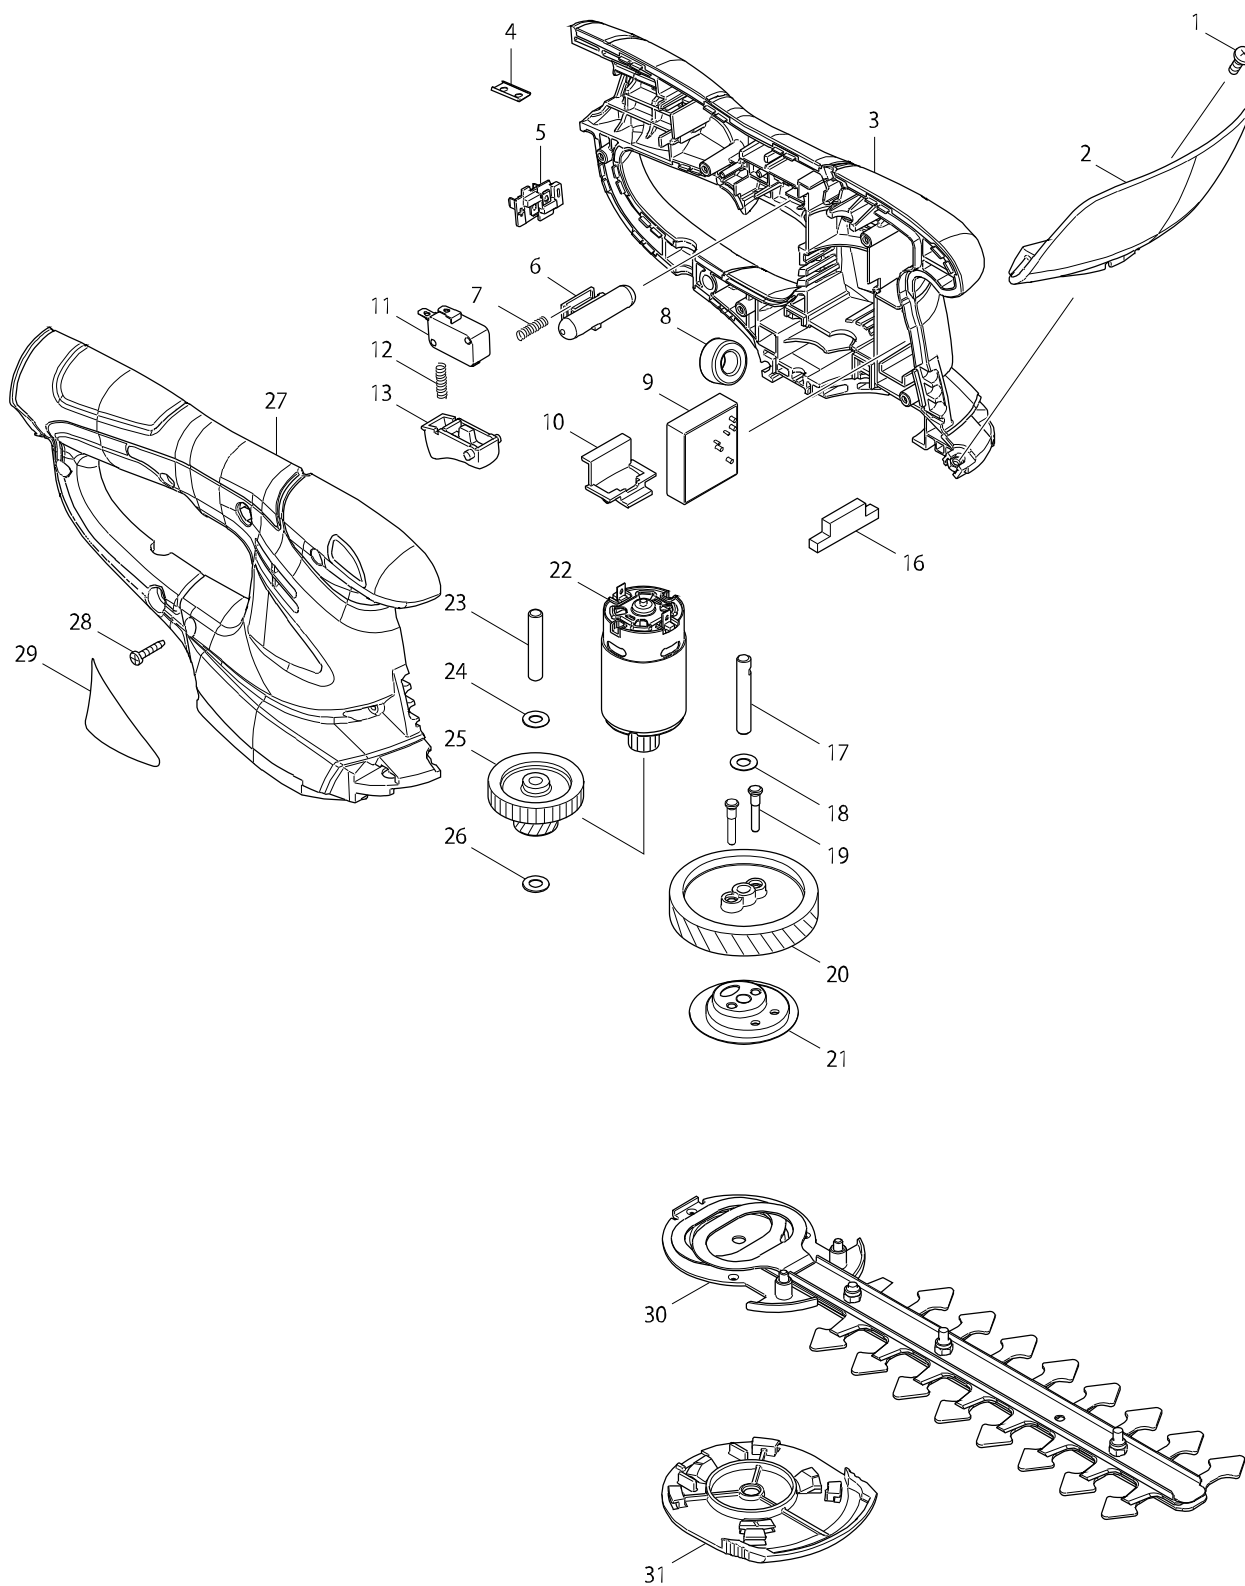

Číslo typu UH200D AKU PLOTOSTŘIH 200MM

Položka	Číslo dílu	Popis	Změn	Množstv	N/O	Možnost 1	Možnost 2	Poznámka
001	915116-7	šroub M4x12		1				
002	140599-4	PROTECTOR COMPLETE		1				
C10	819948-3	CAUTION LABEL		1				
003	188830-0	HOUSING SET		1				
C10	931102-0	matka M4		1				
C20	346275-0	PLATE		2				
D10		INC.27						
004	345998-7	plech nastavení DF030DWE/TD090DWE		1				
005	643817-4	TERMINAL		1				
006	452438-9	LOCK OFF BUTTON		1				
007	231473-8	Compression Spring 4		1				
008	688131-1	filtr MT240/HM1801/1810/HR24=old6881		1				
009	135383-0	CONTROLLER ASSY		1				
C10	654069-2	Receptacle		4				
D10		INC.8						
010	451812-8	LOCK LEVER		1				
011	651944-3	přepínač=new650593-3		1				
012	231473-8	Compression Spring 4		1				
013	417564-1	SWITCH LEVER		1				
016	451814-4	DUST GUARD		1				
017	268254-7	PIN 6		1				
018	261122-3	WASHER 6		1				
019	268256-3	PIN 4		2				
020	227728-7	HELICAL GEAR 47		1				
021	165609-6	CRANK COMPLETE		1				
022	629877-0	DC MOTOR		1				
023	268076-5	PIN 6		1				
024	261122-3	WASHER 6		1				
025	226831-1	GEAR 12-31		1				
026	261122-3	WASHER 6		1				
027	188830-0	HOUSING SET		1				
C10	931102-0	matka M4		1				
C20	346275-0	PLATE		2				
D10		INC.3						
028	266429-2	TAPPING SCREW 3X16		5				
029	867914-4	UH200D NAME PLATE		1				
030	195272-1	nože na plotostřih		1				
031	140451-6	UNDER COVER COMPLETE		1	*			
031-1	140451-6	UNDER COVER COMPLETE	<	1				
A01	451816-0	kryt nože UH200D		1	*			
A01-1	458342-0	BLADE COVER	O	1				
A02	195279-7	CHIP RECEIVER SET		1				
C10	252656-7	THUMB NUT M4		2				
A03B	***DC10WA	DC10WA BATTERY CHARGER		1				
A04B	194550-6	baterie BL1013 10,8V/1,3Ah Li-Ion		1				
A05B	195267-4	SHEAR BLADE ASSEMBLY SET		1				
A06B	325896-1	BASE FRAME		1				
A07B	451813-6	CHANGE LEVER		1				