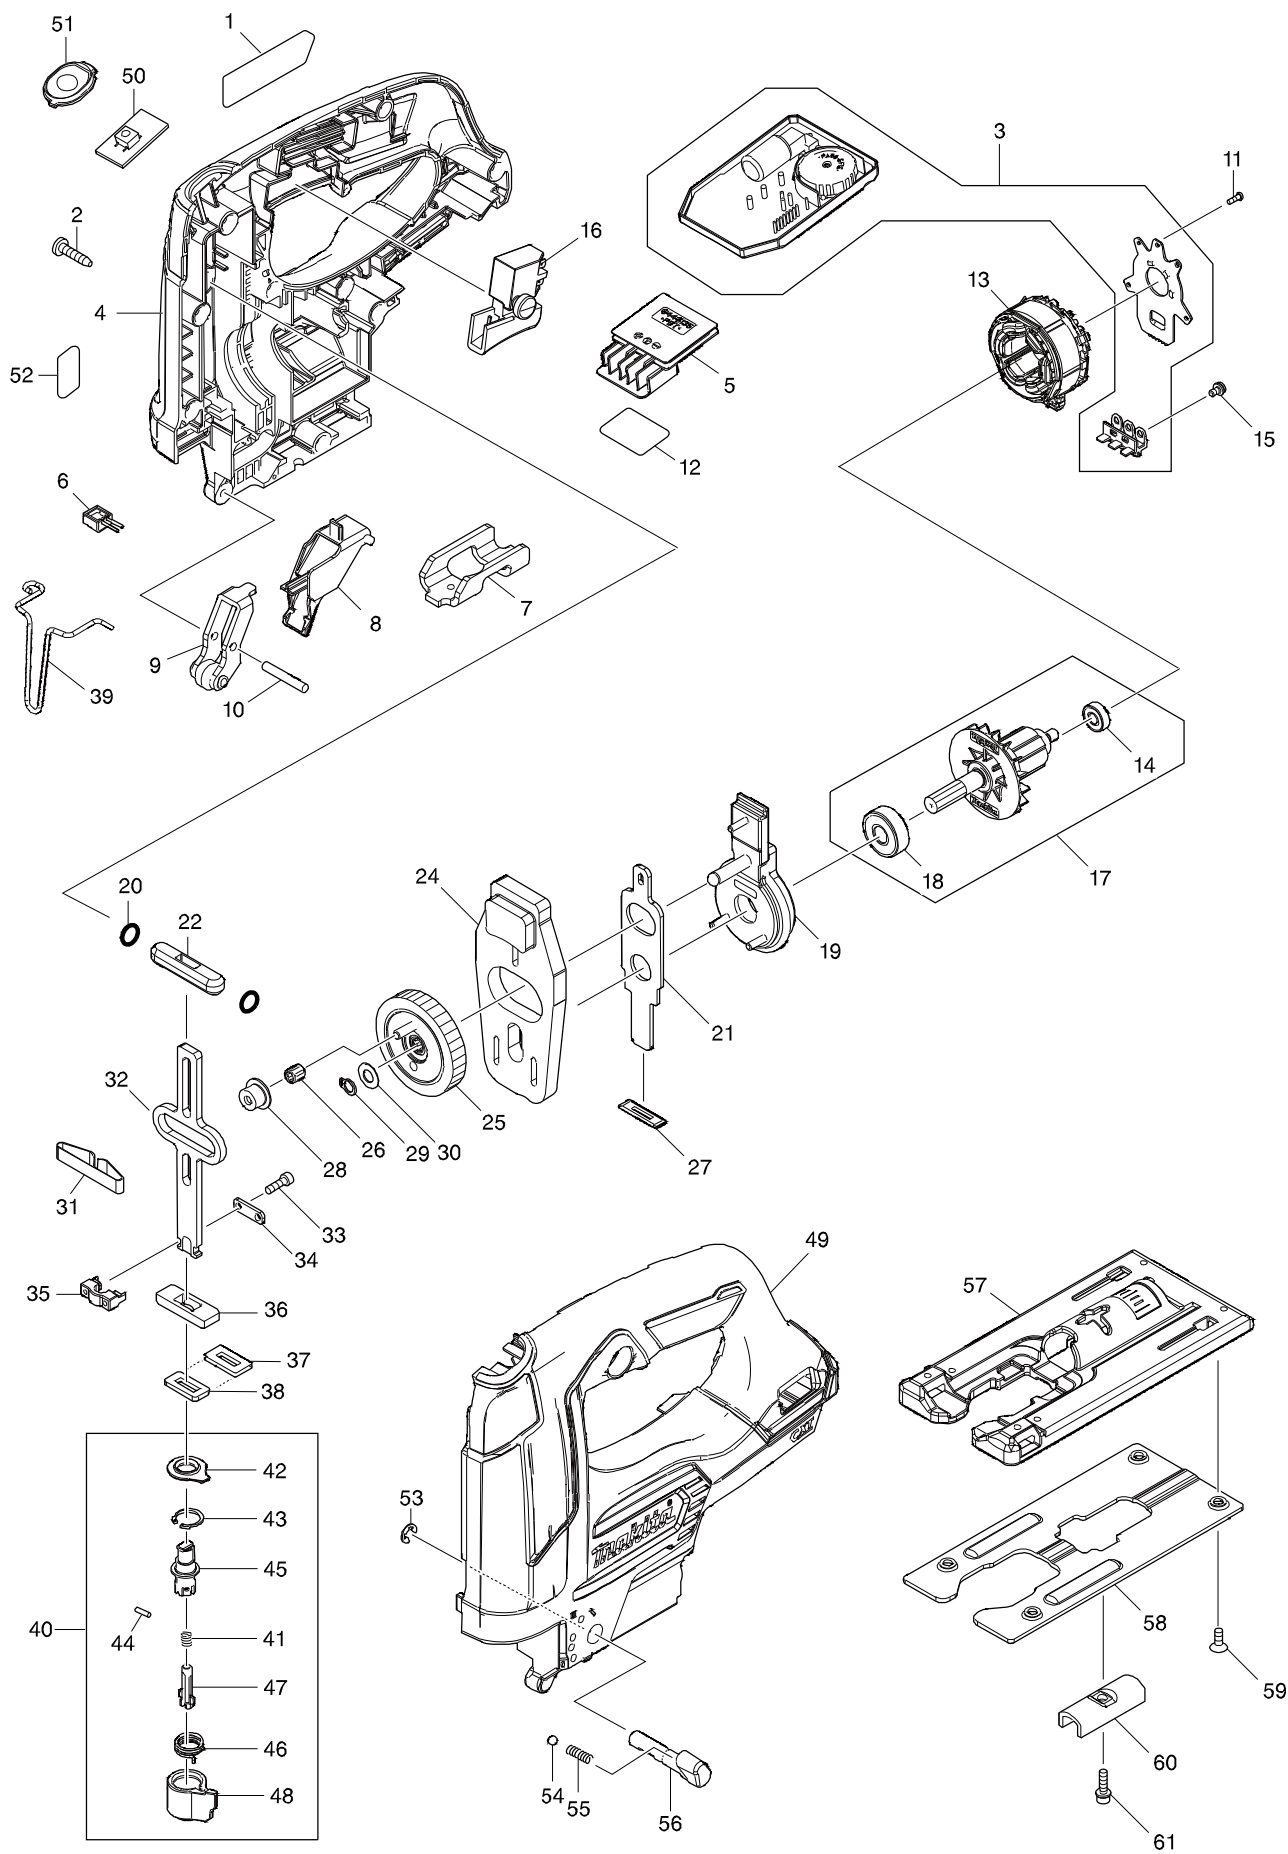

Číslo typu JV103D CORDLESS JIG SAW

Položka	Číslo dílu	Popis	Změn	Množstv	N/O	Možnost 1	Možnost 2	Poznámka
001	853P72-8	JV103D NAME PLATE		1				
002	266326-2	šroub 4x18=new265995-6		10				
003	620711-7	CONTROLLER		1				
004	183H18-5	HOUSING SET		1				
D10		INC. 49						
005	644813-5	TERMINAL		1				
006	620713-3	LED CIRCUIT		1				
007	347251-7	HOLDER		1				
008	457866-3	RETAINER GUIDE		1				
009	144629-3	RETAINER COMPLETE		1				
010	256206-0	čep		1				
011	266490-9	TAPPING SCREW PT 2X6		3				
012	853P79-4	JV103D SERIAL NO. LABEL		1				
013	629281-3	STATOR		1				
014	211157-4	BALL BEARING 695ZZ		1				
015	652069-6	FLAT HEAD SCREW M3X6		3				
016	650251-1	SWITCH SGEL106C-4		1				
017	519452-9	ROTOR ASSY		1				
D10		INC. 14,18						
018	210005-4	kulič. ložisko 608DDW = old 211031-6		1				
019	144820-3	BEARING CASE COMPLETE		1				
020	213038-8	o-kroužek		2				
021	347249-4	PUSH PLATE		1				
022	313082-6	uložení táhla 4322/4323/4324		1				
024	310812-6	BALANCE PLATE		1				
025	144630-8	GEAR COMPLETE		1				
026	212965-6	NEEDLE CAGE 407		1				
027	416703-0	092038		1				
028	257804-3	SHOULDER SLEEVE 7		1				
029	961002-0	segrovka S-6s		1				
030	253715-0	podložka 6		1				
031	232183-0	092028		1				
032	347250-9	SLIDER		1				
033	266177-3	šroub M 3x10		2				
034	347247-8	PLATE		1				
035	310811-8	BLADE CLAMP		1				
036	313086-8	vodítko táhla 4324		1				
037	344686-3	092035		1				
038	423307-1	085011		1				
039	323748-0	085035		1				
040	135941-2	BLADE GUIDE ASS'Y		1				
D10		INC. 41-48						
041	233314-4	pružina aretace momentu 6827		1				
042	424437-1	DUST COVER		1				
043	962063-3	RETAINING RING R-13		1				
044	256528-8	PIN 2		1				
045	310810-0	BLADE GUIDE		1				
046	233591-8	TORSION SPRING 10		1				