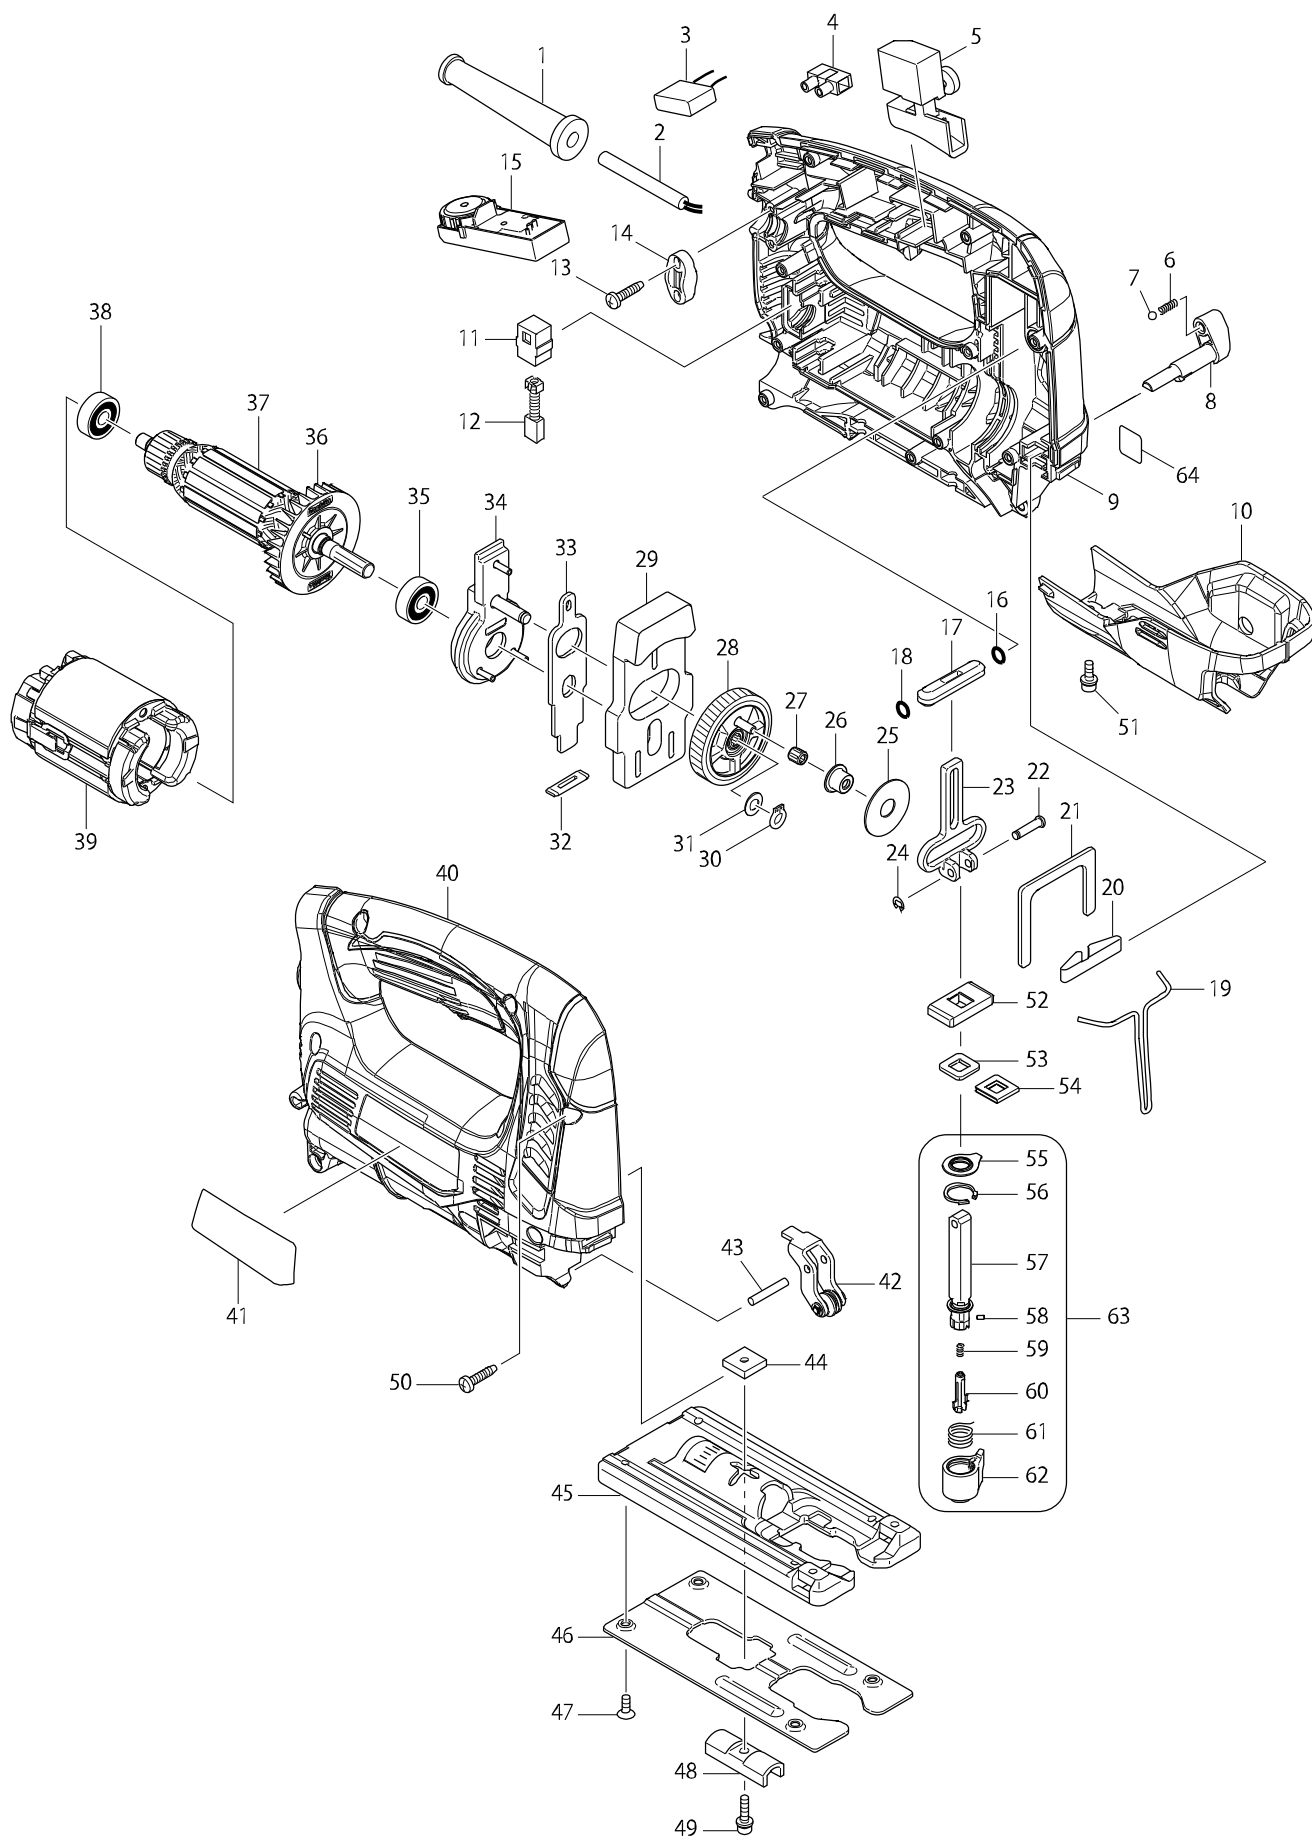

# Číslo typu JV0600 PŘÍMOČARÁ PILA S PŘEDKYVEM

Položka	Číslo dílu	Popis	Změn	Množstv	N/O	Možnost 1	Možnost 2	Poznámka
001	682502-4	ochranná průchodka 8-85		1				
002	695034-2	kabel 1.0-2-4.0		1				
003	645149-5	NOISE SUPPRESSOR		1				
004	654532-5	kontakt		1				
005	650202-4	vypínač		1				
006	233151-6	vinutá pružina		1				
007	216008-6	kulička 4		1				
008	272269-8	LEVER 18		1				
009	187163-0	HOUSING SET		1				
C10	263002-9	vymezovací čep 4		2				
D10		INC. 40						
010	318751-4	HOUSING COVER		1				
011	643552-4	držák uhlíků=old643562-1		2				
012	191627-8	uhlíky CB-64=CB-56,57, 66,old181029-6		1				
013	265995-6	šroub 4x18 = old 265941-9		2				
014	687052-4	STRAIN RELIEF		1	*			
014-1	687124-5	držák kabelu	O	1				
015	620046-6	CONTROLLER		1				
016	213038-8	o-kroužek		1				
017	313082-6	uložení táhla 4322/4323/4324		1				
018	213038-8	o-kroužek		1				
019	326092-4	SAFETY WIRE		1				
020	232183-0	092028		1				
021	346473-6	SLIDER GUIDE PLATE		1				
022	268090-1	čep 4340CT-4351FCT/BJV14		1				
023	310484-7	SLIDER		1				
024	961017-7	zajišťovací kroužek E-3		1				
025	253180-3	podložka 10		1				
026	257804-3	SHOULDER SLEEVE 7		1				
027	212965-6	NEEDLE CAGE 407		1				
028	141026-4	GEAR COMPLETE		1				
029	313216-1	BALANCE PLATE		1				
030	961002-0	segrovka S-6s		1				
031	253715-0	podložka 6		1				
032	416703-0	092038		1				
033	346471-0	PUSH PLATE		1				
034	141029-8	BEARING CASE COMPLETE		1	*			
034-1	144820-3	BEARING CASE COMPLETE	O	1				
035	210005-4	kulič. ložisko 608DDW = old 211031-6		1				
036	240115-3	FAN 55		1				
037	518871-6	ARMATURE ASS'Y 220V		1				
D10		INC. 35,36,38						
038	210023-2	kuličkové ložisko 627 DDW		1				
039	633789-1	FIELD 240V		1				
040	187163-0	HOUSING SET		1				
C10	263002-9	vymezovací čep 4		2				
D10		INC. 9						
041	869972-6	JV0600 NAME PLATE		1				