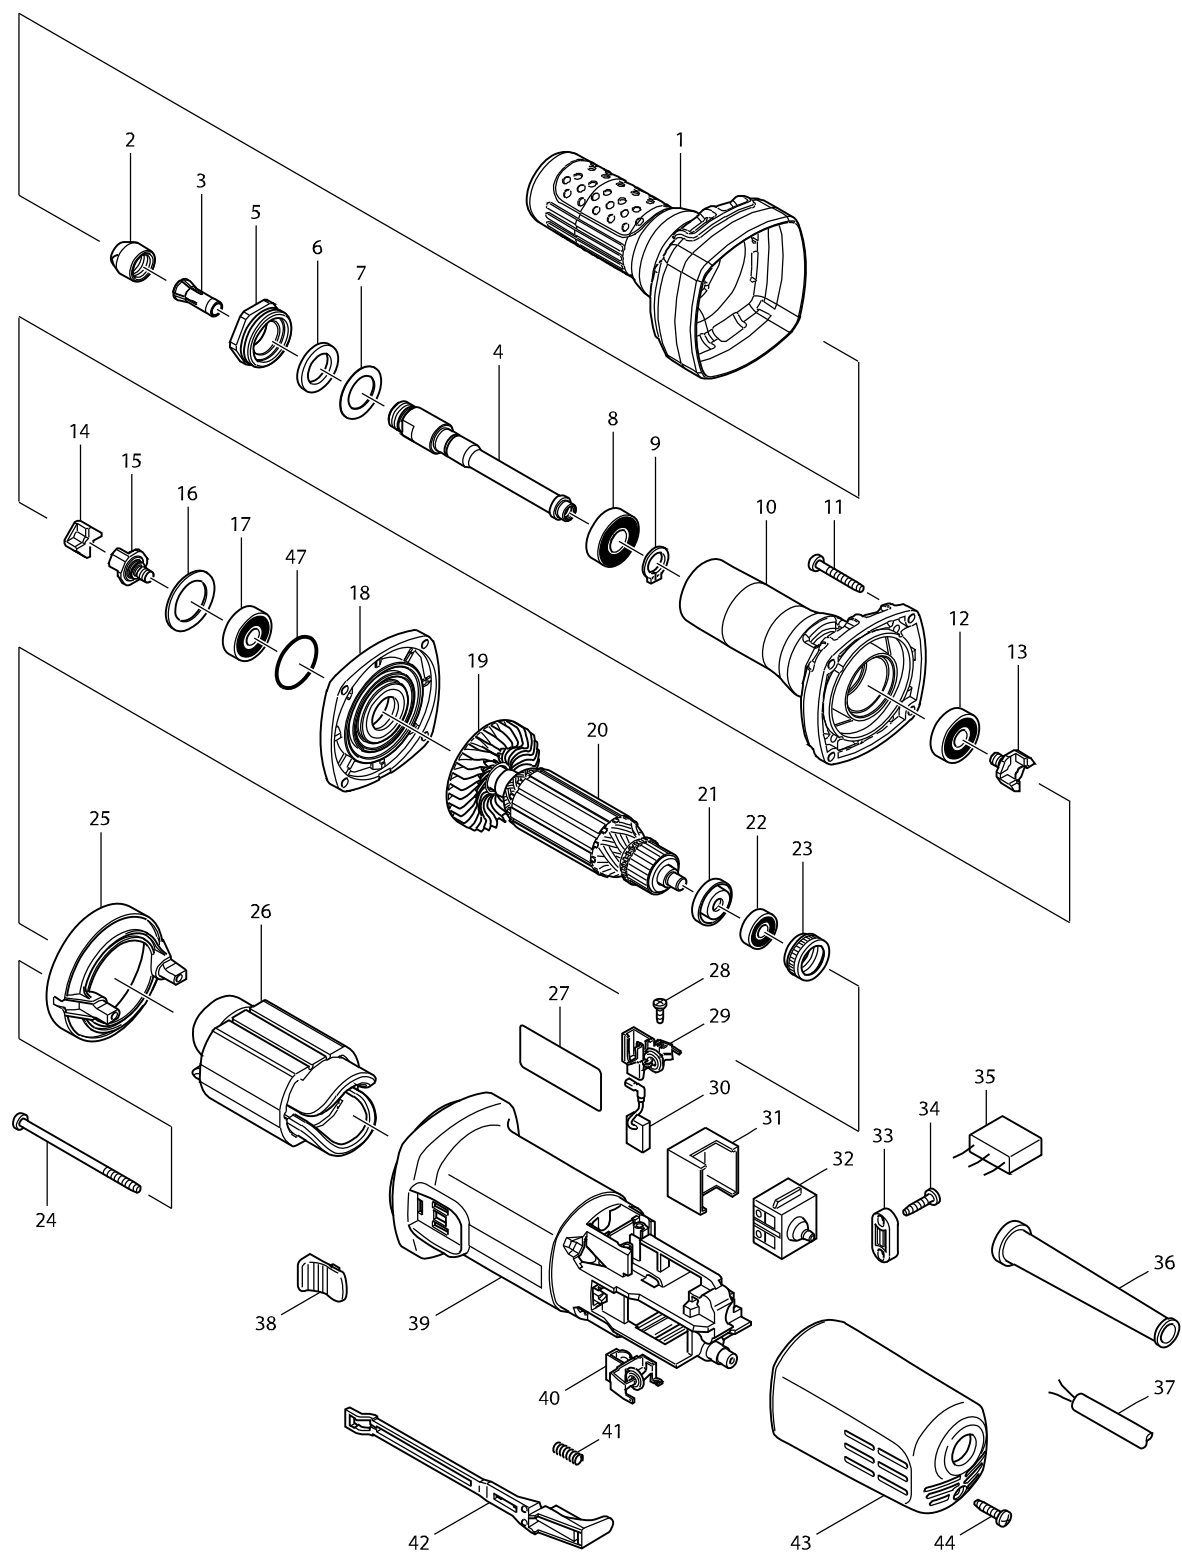

Číslo typu GD0601 PŘÍMÁ BRUSKA

Položka	Číslo dílu	Popis	Změn	Množstv	N/O	Možnost 1	Možnost 2	Poznámka
001	421943-7	INSULATION COVER		1				
002	763664-8	matka GD0600/0601		1				
003	763620-8	kleština 6mm		1				
004	324638-0	vřeteno GD0600/0601		1				
005	317999-5	pouzdro ložiska		1				
006	443124-3	filcová podložka		1				
007	267329-9	podložka		1				
008	210106-8	kuličkové ložisko		1				
009	961052-5	segrovka vnější S-12		1				
010	318000-9	válec		1				
011	266361-0	šroubek 4x30		4				
012	210042-8	BALL BEARING 629LLB		1				
013	324639-8	držák spojky GD0600		1				
014	421942-9	distanční podložka GD0600		1				
015	324639-8	držák spojky GD0600		1				
016	267126-3	podložka 22		1				
017	210042-8	BALL BEARING 629LLB		1				
018	317821-6	kryt 9554-58		1				
019	240076-7	ventilátor 9554NB-9558NB/G		1				
020	515679-9	rotor GD0600/0601		1				
D10		INC. 19,21,22						
021	681636-0	izolační podložka = old 681667-9		1				
022	210034-7	ložisko 607LLB		1				
023	421868-5	kroužek 9554-9555		1				
024	266345-8	šroubek 4x80		2				
025	418770-1	odrazná deska		1				
026	621724-1	stator GD0600		1				
027	863144-5	GD0601 NAME PLATE		1				
028	266007-8	Tapping Screw Bind PT3x1=old3202660		4				
029	643760-7	držák uhlíků=old643762-3		1				
030	194074-2	uhlíky CB-325		1				
031	418729-8	držák 9557NB/9558NB		1				
032	650560-8	vypínač 9554-9558NB=new651947-7		1	*			
032-1	651947-7	vypínač=old650560-8	O	1				
033	687124-5	držák kabelu		1				
034	266326-2	šroub 4x18=new265995-6		2				
035	645233-6	NOISE SUPPRESSOR		1				
036	682559-5	gumová průchodka 6822		1				
037	665394-6	kabel 1,0-2-2,5 9566CR/CVR		1				
038	419566-3	tlač, vypín. 9557/58/NB=old418769-6		1				
039	418725-6	MOTOR HOUSING		1	*			
039-1	418725-6	MOTOR HOUSING	<	1				
040	643760-7	držák uhlíků=old643762-3		1				
041	233121-5	pružina táhla vypínače 9554NB		1				
042	418728-0	táhlo vypínače 9557NB/9558NB		1				
043	418726-4	spodní kryt 9554-58NB		1				
044	266326-2	šroub 4x18=new265995-6		1				
047	213445-5	o-kroužek 26		1				