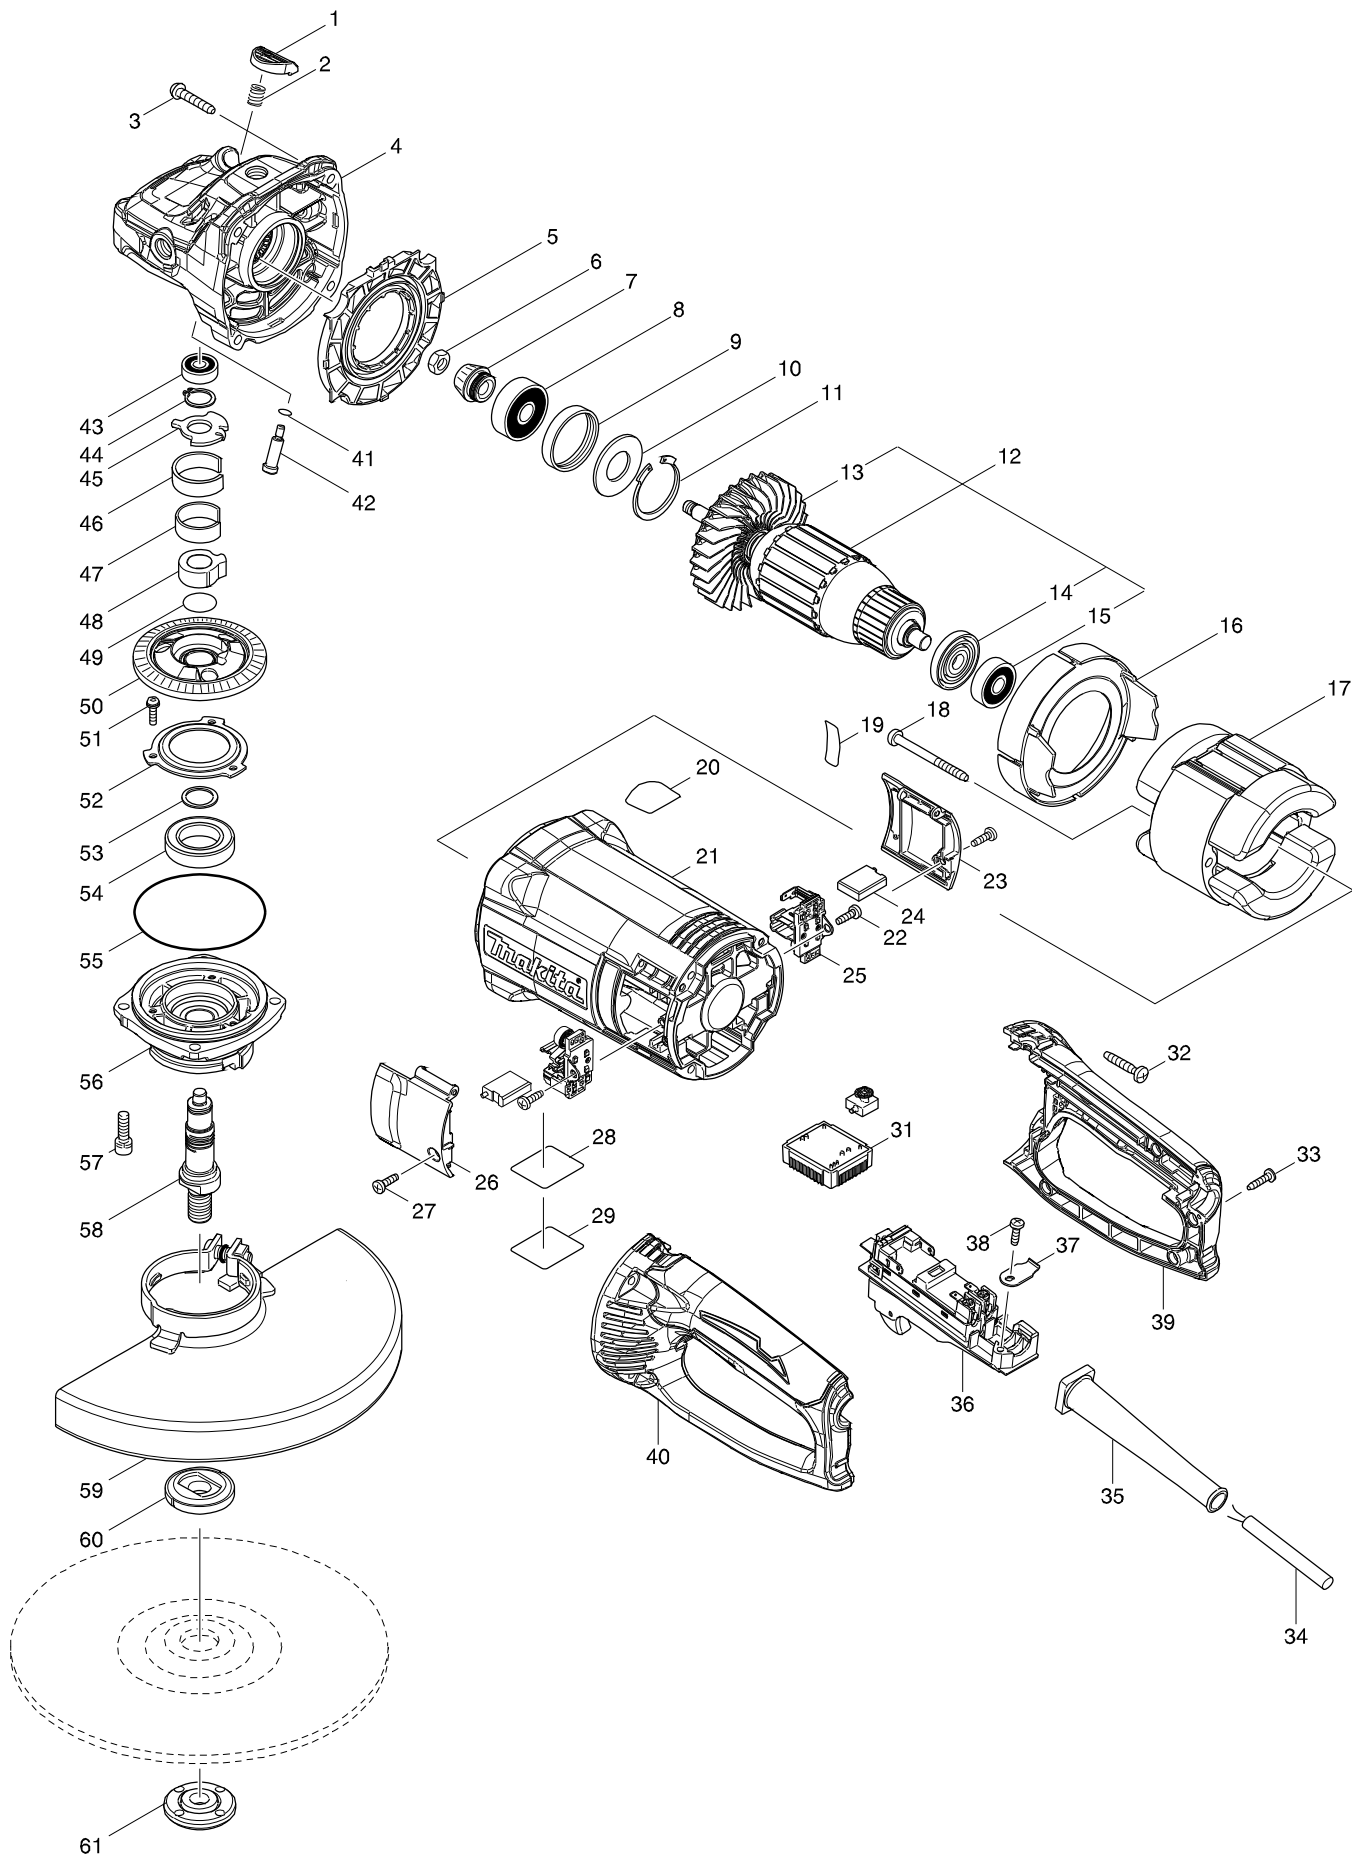

Číslo typu GA9063R 230MM ANGLE GRINDER

Položka	Číslo dílu	Popis	Změn	Množstv	N/O	Možnost 1	Možnost 2	Poznámka
001	456247-8	PIN CAP		1				
002	234391-9	COMPRESSION SPRING 8		1				
003	251489-7	TAPPING SCREW 5X30		4				
004	143485-8	GEAR HOUSING COMPLETE		1				
C10	263002-9	RUBBER PIN 4		1				
005	456238-9	DIFFUSER		1				
006	252194-9	HEX. NUT M8		1				
007	227652-4	SPIRAL BEVEL GEAR 13		1				
008	211132-0	BALL BEARING 6301DDW		1				
009	262085-6	RUBBER RING 38		1				
010	267299-2	FLAT WASHER 20		1				
011	962211-4	RETAINING RING R-42		1				
012	513448-2	ARMATURE ASS'Y 220V		1				
D10		INC. 13-15						
013	240161-6	FAN 86		1				
014	681630-2	INSULATION WASHER		1				
015	211087-9	BALL BEARING 6200DDW		1				
016	456239-7	BAFFLE PLATE		1				
017	621779-6	FIELD 240V		1				
018	266044-2	TAPPING SCREW 5X60		2				
019	853D19-0	GA9063R SERIAL NO. LABEL		1				
020	898443-6	SJS2 MARK LABEL		1				
021	456240-2	MOTOR HOUSING		1				
022	266192-7	TAPPING SCREW 4X14		2				
023	456246-0	BRUSH HOLDER COVER R		1				
024	197129-2	CARBON BRUSH CB-218		1				
025	643715-2	BRUSH HOLDER		2				
026	456245-2	BRUSH HOLDER COVER L		1				
027	266192-7	TAPPING SCREW 4X14		2				
028	853D17-4	GA9063R NAME PLATE		1				
029	809R72-8	CLEAR LABEL		1				
031	620588-0	CONTROLLER		1				
032	251489-7	TAPPING SCREW 5X30		4				
033	265995-6	TAPPING SCREW 4X18		4				
034	695107-1	POWER SUPPLY CORD 1.5-2-2.5		1				
035	682573-1	CORD GUARD 10		1				
036	632F79-5	SWITCH UNIT		1				
037	687169-3	STRAIN RELIEF		1				
038	266192-7	TAPPING SCREW 4X14		1				
039	183G25-2	HANDLE SET		1				
D10		INC. 40						
040	183G25-2	HANDLE SET		1				
D10		INC. 39						
041	213026-5	O RING 7		1				
042	256571-7	SHOULDER PIN 7		1				
043	211032-4	BALL BEARING 608ZZ		1				
044	961055-9	RETAINING RING S-15		1				
045	346980-9	BALANCER		1				