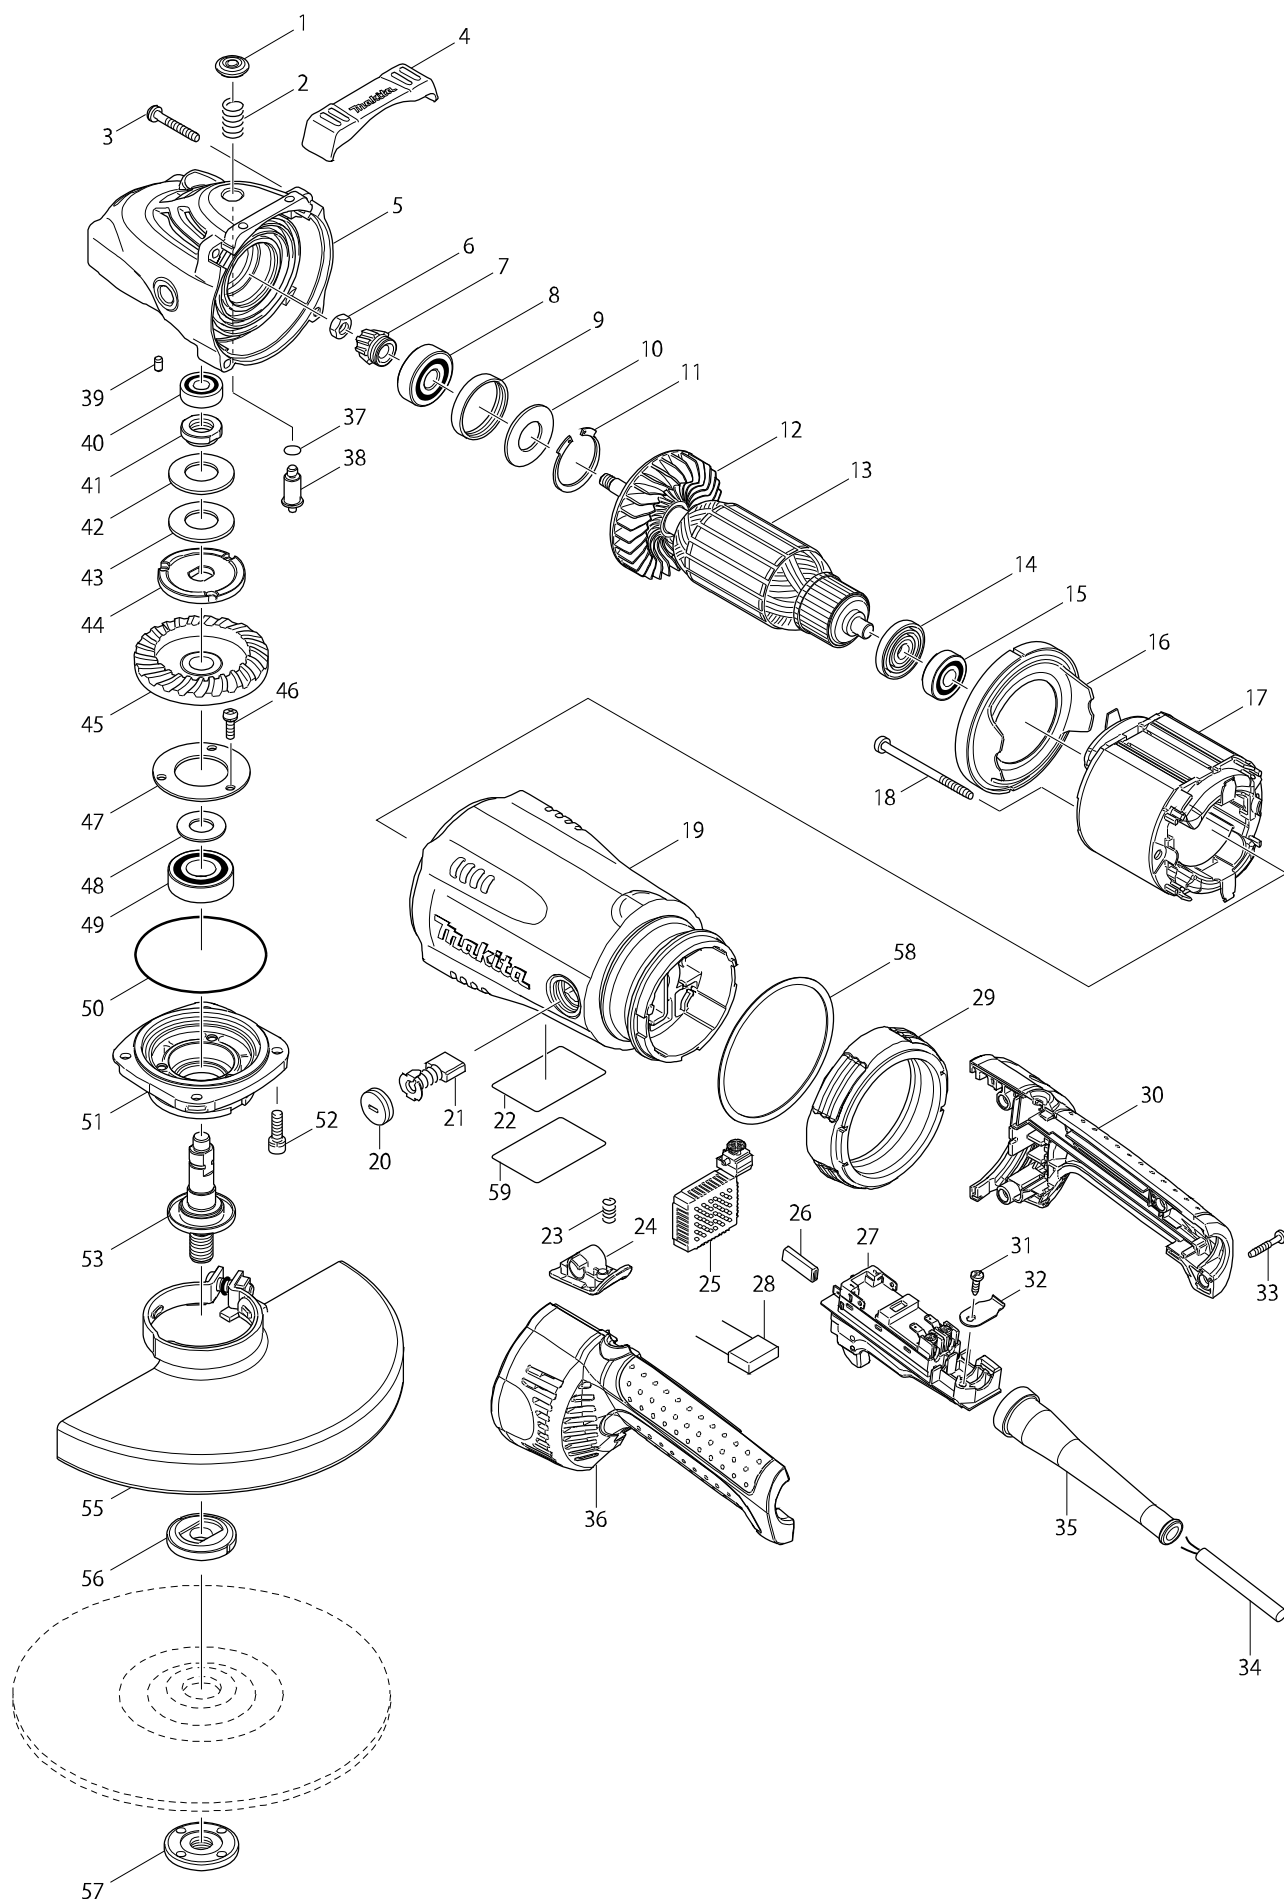

Číslo typu GA9040R ÚHLOVÁ BRUSKA S ELEKTRONIKOU 230MM

Položka	Číslo dílu	Popis	Změn	Množstv	N/O	Možnost 1	Možnost 2	Poznámka
001	419133-4	víčko GA7020-9040		1				
002	233292-8	vinutá pružina 12		1				
003	266012-5	šroub=new266373-3		4				
004	419144-9	vložka GA7020-9040SF01		1				
005	154685-5	převodová skříň GA7020-GA9040S=new		1	*			
C10	262118-7	FELT RING 18		1	*			
005-1	142754-4	obal převodovky	<	1				
C10	262118-7	FELT RING 18		1				
006	252194-9	matka šestihran M8 GA7020-9040S		1				
007	227490-4	pastorek GA9020-9040SF01		1				
008	211132-0	kuličkové ložisko 6301DDW		1				
009	262085-6	gumový kroužek 38 9077SF/GA7020-9		1				
010	267299-2	podložka		1				
011	962211-4	Retaining Ring R-42		1				
012	240081-4	větrák		1				
013	517833-1	rotor GA7040SF/GA9040SF=old516958		1				
D10		INC. 12,14,15						
014	681630-2	izolační podložka		1				
015	211087-9	kuličkové ložisko6200DDW,=old211066-		1				
016	419135-0	tlumící vložka GA7020-9040SF		1				
017	526223-7	stator		1				
C10	654197-3	RING TERMINAL		2				
C20	654502-4	Connector P-2		2				
018	266059-9	TAPPING SCREW 5X75		2				
019	154786-9	skříň motoru GA7030-9040SF01		1				
C10	643712-8	vedení uhlíků		2				
020	643700-5	víčko uhlíků		2				
021	191957-7	uhlíky CB-204 = CB-201,202		1				
022	867542-5	GA9040R NAME PLATE		1				
023	233375-4	pružina		1				
024	451630-4	zámek GA7030R-GA9040R		1				
025	631946-5	elektronika GA9030R		1				
026	686036-9	návlačka GA9020S/70		2				
027	650107-8	vypínač GA9050R		1				
028	645088-9	kondenzátor GA7020 - GA9040SF		1				
029	421936-4	antivibrační kroužek		1				
030	188845-7	zadní držadlo (R+L) GA9030R		1				
C10	423350-0	SPONGE SHEET		1				
D10		INC. 36						
031	266192-7	šroub 4 X 14		1				
032	687169-3	držák kabelu		1				
033	265999-8	TAPPING SCREW 4X25		4				
034	695107-1	kabel=new665630-0		1				
035	682560-0	ochranná průchodka 10 = old 682556-1		1				
036	188845-7	zadní držadlo (R+L) GA9030R		1				
C10	423350-0	SPONGE SHEET		1				
D10		INC. 30						
037	213062-1	o kroužek 9 AN7000/BSR730S/GA70		1				