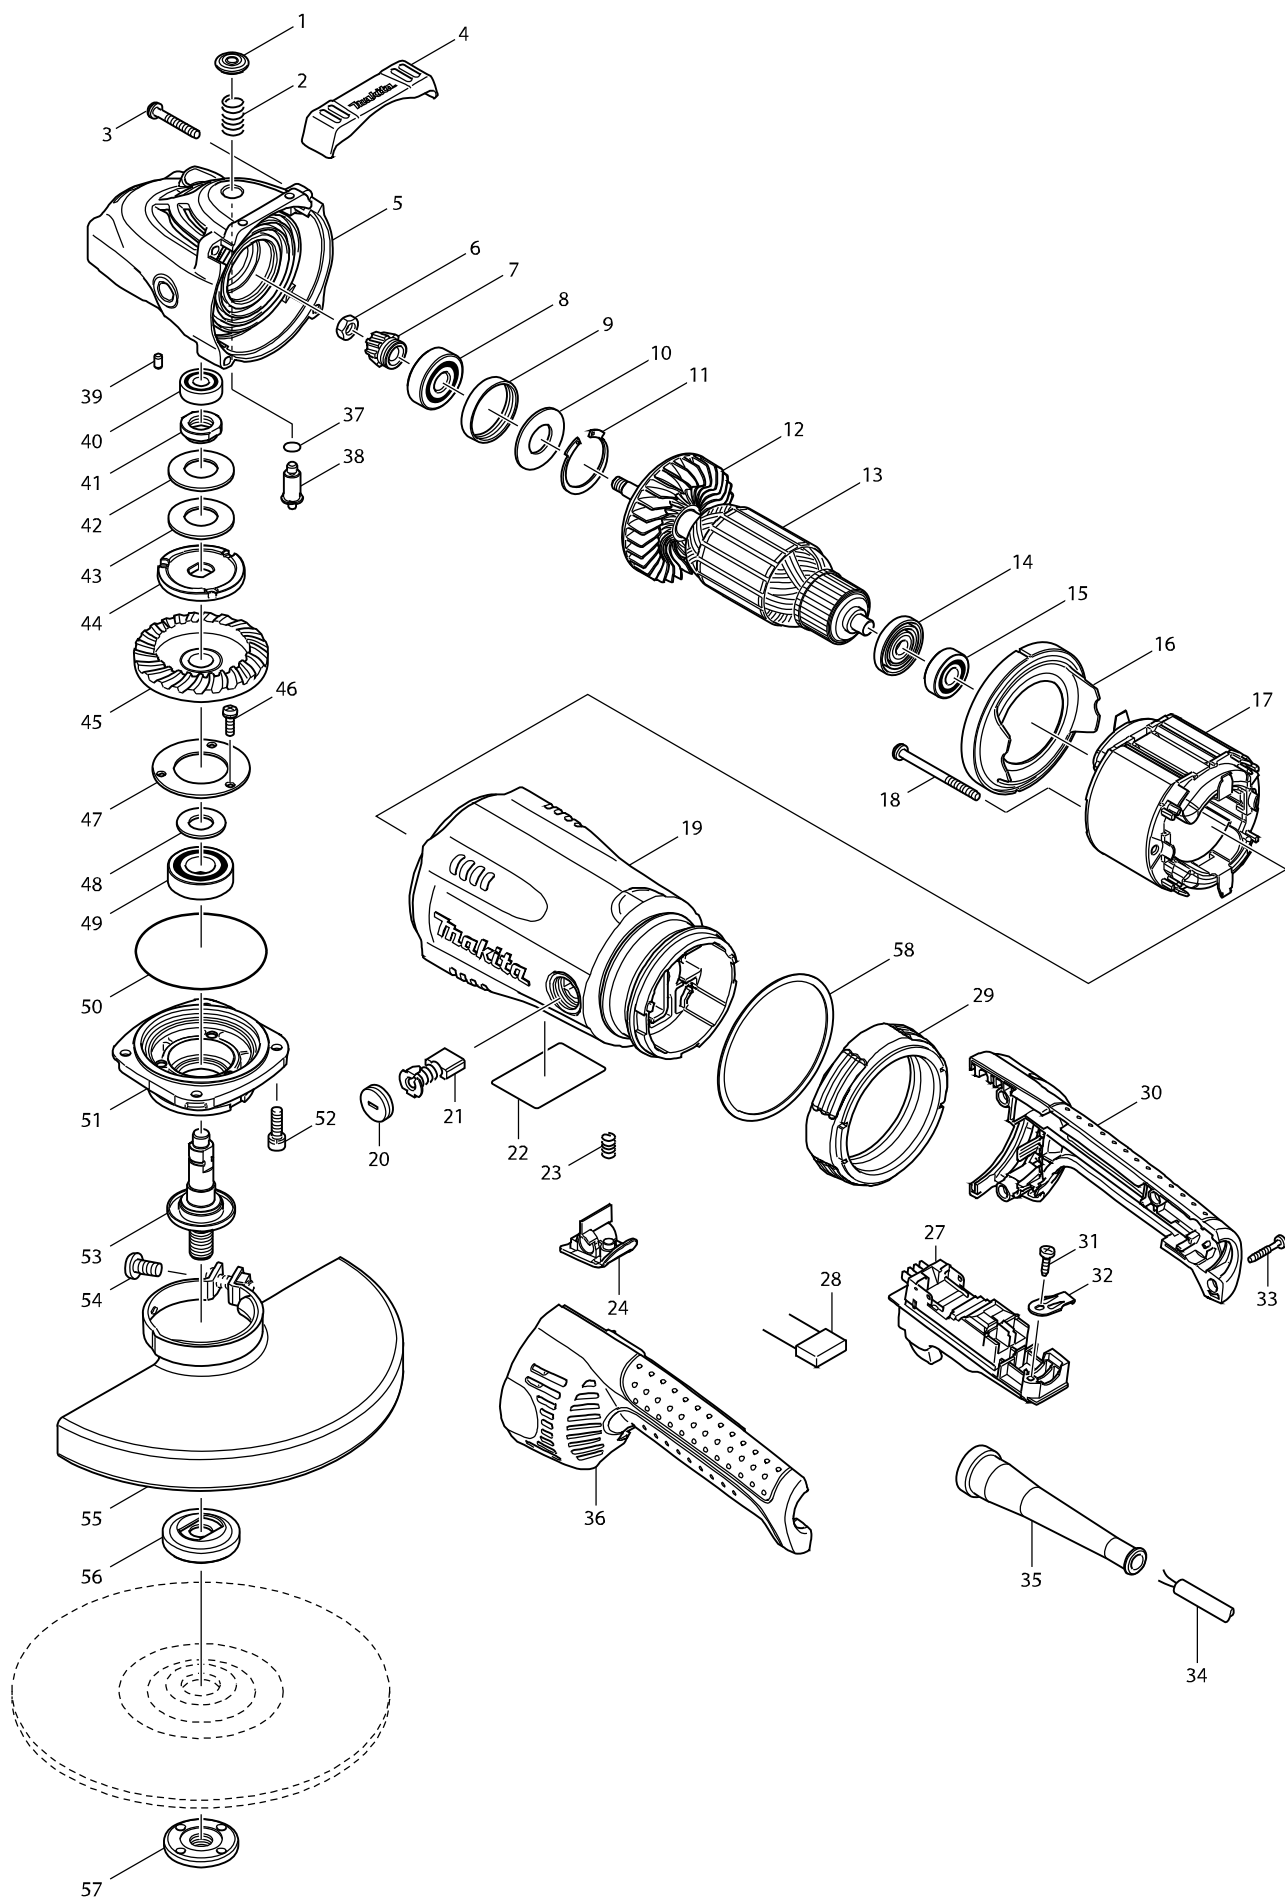

Číslo typu GA9030 ANGLE GRINDER 230MM

Položka	Číslo dílu	Popis	Změn	Množstv	N/O	Možnost 1	Možnost 2	Poznámka
001	419133-4	víčko GA7020-9040		1				
002	233292-8	vinutá pružina 12		1				
003	266012-5	šroub=new266373-3		4				
004	419144-9	vložka GA7020-9040SF01		1				
005	154685-5	převodová skříň GA7020-GA9040S=new		1	*			
C10	262118-7	FELT RING 18		1	*			
005-1	154685-5	převodová skříň GA7020-GA9040S=new	O	1	*			
C10	262118-7	FELT RING 18		1	*			
C20	419134-2	vložka GA7020-GA9040=new154685-5		1	*			
005-2	154685-5	převodová skříň GA7020-GA9040S=new	O	1	*			
C10	262118-7	FELT RING 18		1	*			
005-3	142754-4	obal převodovky	<	1				
C10	262118-7	FELT RING 18		1				
006	252194-9	matka šestihran M8 GA7020-9040S		1				
007	227490-4	pastorek GA9020-9040SF01		1				
008	211132-0	kuličkové ložisko 6301DDW		1				
009	262085-6	gumový kroužek 38 9077SF/GA7020-9		1				
010	267299-2	podložka		1				
011	962211-4	Retaining Ring R-42		1				
012	240081-4	větrák		1				
013	516963-5	ARMATURE ASS'Y 220V		1	*			
D10		INC. 12,14,15			*			
013-1	517828-4	rotor GA7030/9030SF01=old 516963-5	<	1				
D10		INC. 12,14,15						
014	681630-2	izolační podložka		1				
015	210075-3	ložisko 6200DDW GA7020/9020		1	*			
015-1	211087-9	kuličkové ložisko6200DDW,=old211066-	<	1				
016	419135-0	tlumicí vložka GA7020-9040SF		1				
017	526168-9	FIELD ASS'Y 220V		1	*			
C10	654197-3	RING TERMINAL		2	*			
C20	654502-4	Connector P-2		2	*			
017-1	526193-0	stator GA9030	O	1				
C10	654197-3	RING TERMINAL		2				
C20	654502-4	Connector P-2		2				
018	266029-8	šroub 5x65		2				
019	154786-9	skříň motoru GA7030-9040SF01		1				
C10	643712-8	vedení uhlíků		2				
020	643700-5	víčko uhlíků		2				
021	191957-7	uhlíky CB-204 = CB-201,202		1				
022	862125-6	GA9030 NAME PLATE		1				
023	233375-4	pružina		1				
024	419260-7	zámek GA7030-9040SF01=old451630-4		1				
027	651173-8	vypínač GA7020-GA9030		1	*			
027-1	650100-2	SWITCH TG08-1300-011	O	1	*			
027-2	650102-8	vypínač TG08-1300-011 =old650100-2	<	1				
028	645088-9	kondenzátor GA7020 - GA9040SF		1				
029	421936-4	antivibrační kroužek		1				
030	188123-5	rukojeť r+I GA7030-9040SF		1				