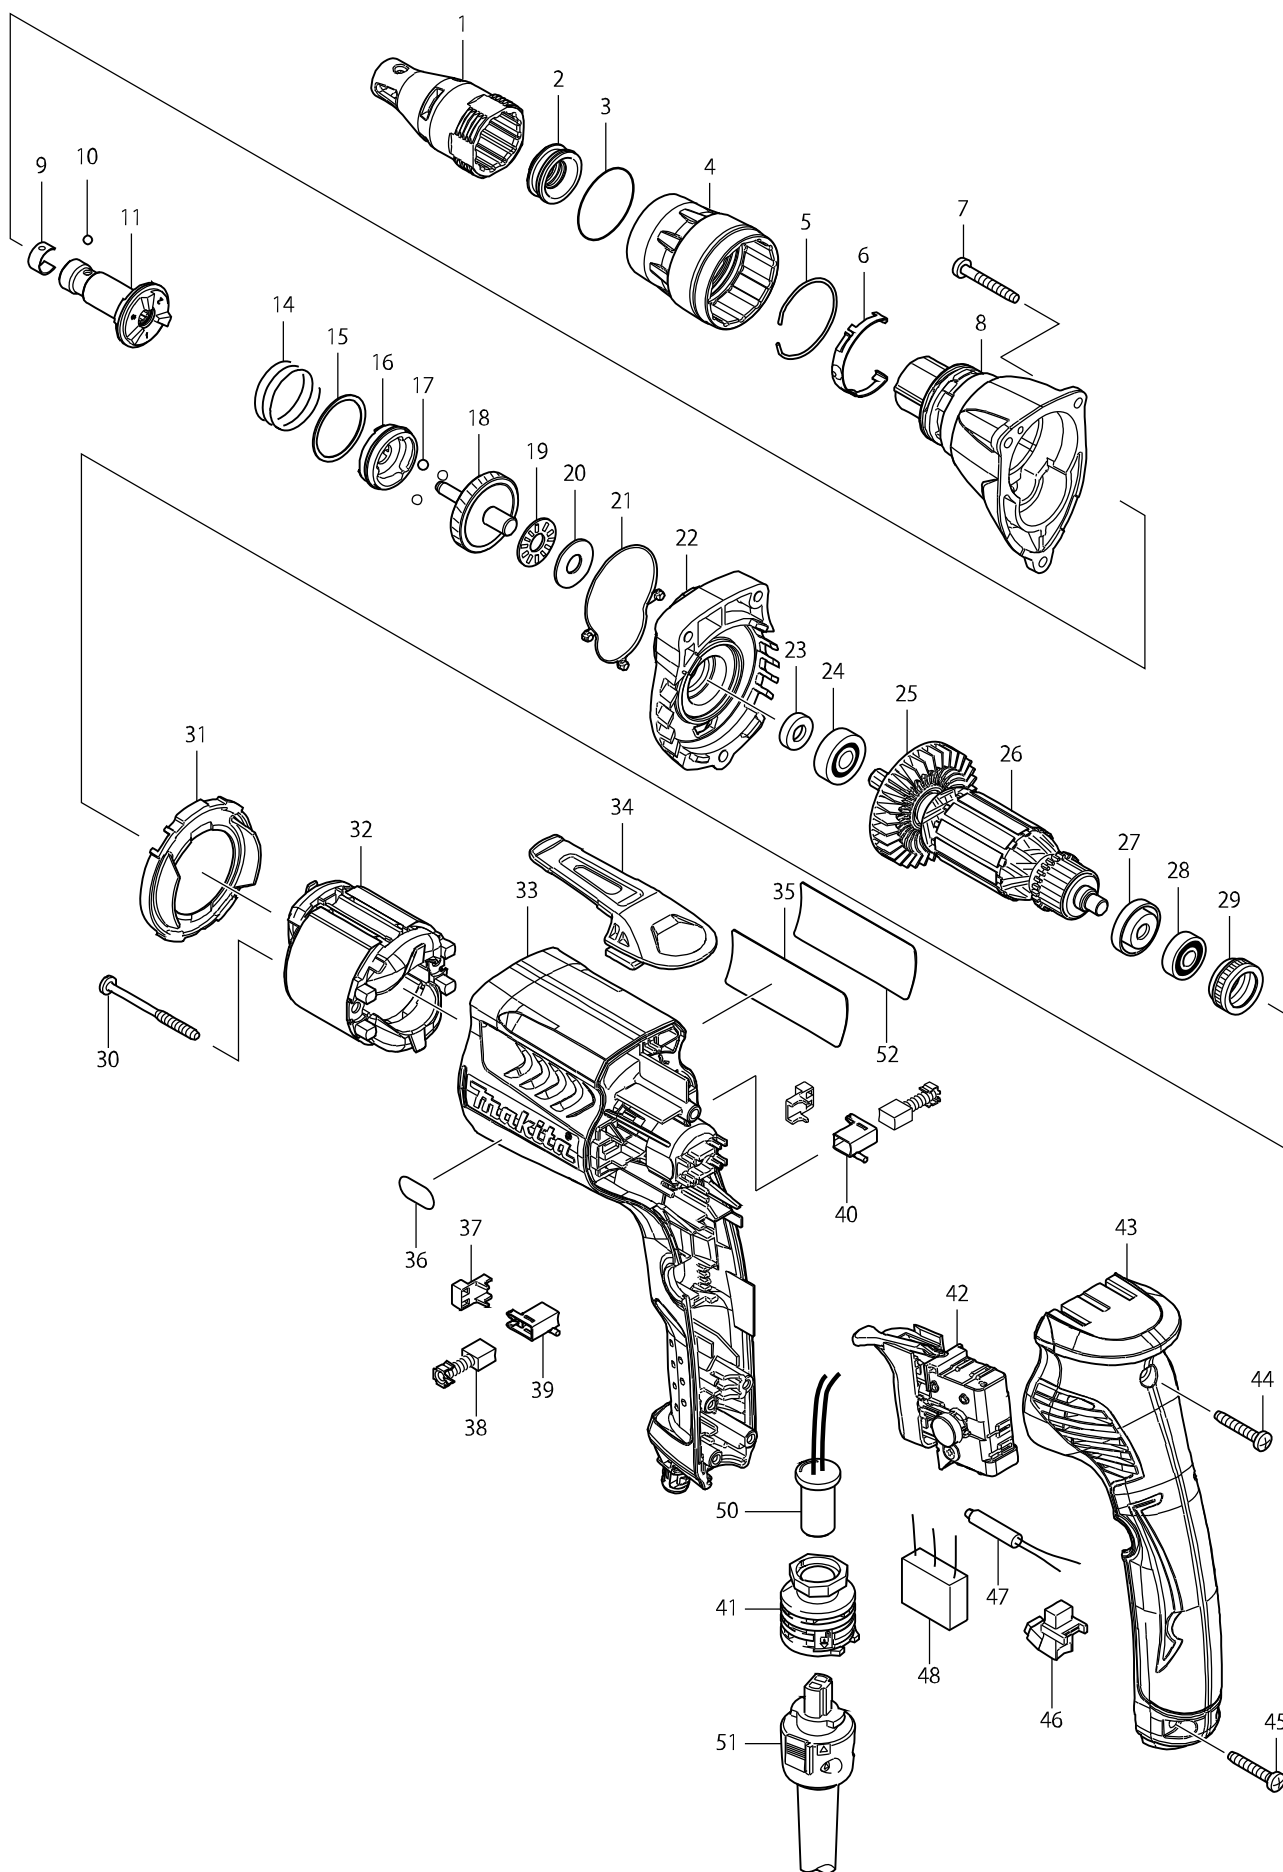

# Číslo typu FS6300R DRYWALL SCREWDRIVER

Položka	Číslo dílu	Popis	Změn	Množstv	N/O	Možnost 1	Možnost 2	Poznámka
001	158875-2	doraz		1				
002	424163-2	prachovka		1				
003	424235-3	těsnění		1				
004	450881-6	fixovací kroužek		1	*			
004-1	455591-0	LOCK RING	O	1				
005	233974-2	pérová podložka=new234266-2		1				
006	232245-4	pružina		1				
007	266361-0	šroubek 4x30		3				
008	158881-7	GEAR HOUSING HSA COMPLETE		1				
009	232050-9	listová pružina		1				
010	216001-0	kulička 3,5		1				
011	158886-7	vřeteno		1				
014	234121-8	COMPRESSION SPRING 8		1				
015	267202-3	podložka 8 6823		2				
016	223170-0	ozubené kolo		1				
017	216008-6	kulička 4		3				
018	158885-9	ozubené kolo		1				
019	216415-3	třecí podložka 6823 /20		1	*			
019-1	216415-3	třecí podložka 6823 /20	O	1				
020	216212-7	podložka 821		1				
021	424162-4	SEAL RING		1				
022	158874-4	GEAR HOUSING COVER COMPLETE		1				
023	451100-3	RING 8		1				
024	210007-0	kuličkové ložisko 608VV		1				
025	240083-0	větrák		1				
026	515754-1	rotor		1				
D10		INC. 23-25,27,28						
027	681636-0	izolační podložka = old 681667-9		1				
028	210062-2	ložisko MT952		1				
029	421868-5	kroužek 9554-9555		1				
030	266467-4	TAPPING SCREW 4X50		2				
031	450880-8	BAFFLE PLATE		1				
032	633693-4	stator		1				
033	450878-5	MOTOR HOUSING L		1				
034	162272-6	HOOK		1				
035	866561-8	FS6300R NAME PLATE		1				
036	808576-9	6000RPM INDICATION LABEL		1				
037	689111-0	guma držáku uhlíků HR2440		2				
038	191962-4	uhlíky CB-419 = CB-406,407		1				
039	643948-9	držák uhlíku		1				
040	643951-0	BRUSH HOLDER		1				
041	687129-5	INLET HOLDER		1				
042	650614-1	vypínač		1				
043	158878-6	držadlo		1				
C10	263002-9	vymezovací čep 4		2				
044	266374-1	šroub 4x25		1				
045	266374-1	šroub 4x25		2				
046	631939-2	LIGHT CIRCUIT		1				