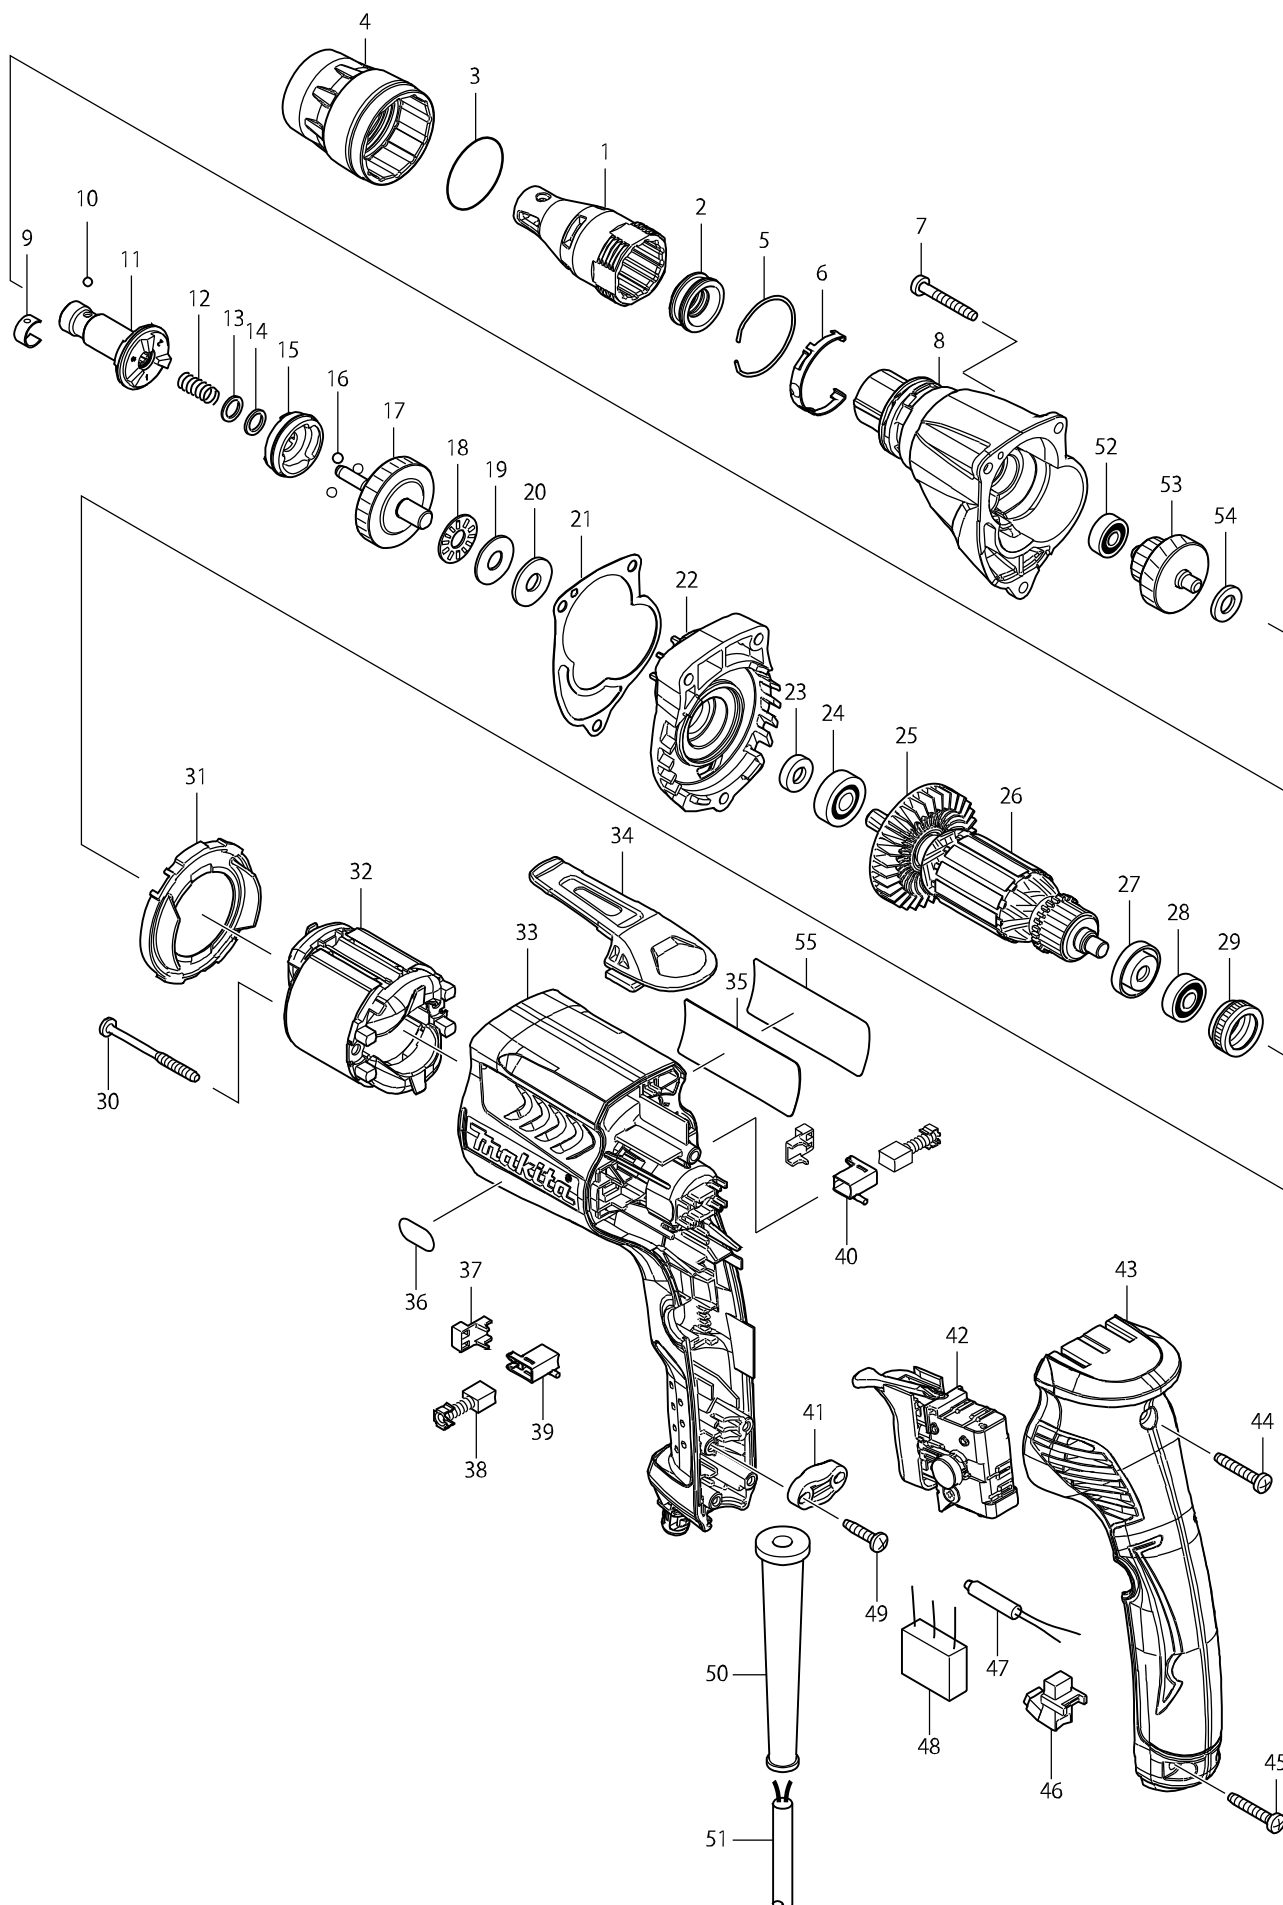

# Číslo typu FS2300 ELEKTRONICKÝ ŠROUBOVÁK

Položka	Číslo dílu	Popis	Změn	Množstv	N/O	Možnost 1	Možnost 2	Poznámka
001	158875-2	doraz		1				
002	424163-2	prachovka		1				
003	424235-3	těsnění		1				
004	450881-6	fixovací kroužek		1	*			
004-1	455591-0	LOCK RING	O	1				
005	233974-2	pérová podložka=new234266-2		1				
006	232245-4	pružina		1				
007	266361-0	šroubek 4x30		3				
008	158895-6	GEAR HOUSING LS COMPLETE		1	*			
008-1	142299-2	GEAR HOUSING LS COMPLETE	O	1				
009	232050-9	listová pružina		1				
010	216001-0	kulička 3.5		1				
011	158886-7	vřeteno		1				
012	234121-8	COMPRESSION SPRING 8		1				
013	267202-3	podložka 8 6823		1				
014	267202-3	podložka 8 6823		1				
015	223170-0	ozubené kolo		1				
016	216008-6	kulička 4		3				
017	158891-4	SPUR GEAR 35S COMPLETE		1				
018	216415-3	třecí podložka 6823 /20		1	*			
018-1	216415-3	třecí podložka 6823 /20	O	1				
019	216212-7	podložka 821		1				
020	261111-8	uretanová podložka		1				
021	442149-4	GASKET		1				
022	158982-1	GEAR HOUSING COVER COMPLETE		1				
023	451099-2	kroužek		1				
024	210007-0	kuličkové ložisko 608VV		1				
025	240083-0	větrák		1				
026	515764-8	ARMATURE ASSEMBLY 240V		1				
D10		INC. 23-25,27,28						
027	681636-0	izolační podložka = old 681667-9		1				
028	210062-2	ložisko MT952		1				
029	421868-5	kroužek 9554-9555		1				
030	266467-4	TAPPING SCREW 4X50		2				
031	450880-8	BAFFLE PLATE		1				
032	633693-4	stator		1				
033	450878-5	MOTOR HOUSING L		1				
034	162272-6	HOOK		1				
035	867019-0	FS2300 NAME PLATE		1				
036	808574-3	INDICATION LABEL		1				
037	689111-0	guma držáku uhlíků HR2440		2				
038	191962-4	uhlíky CB-419 = CB-406,407		1				
039	643952-8	BRUSH HOLDER		1				
040	643953-6	BRUSH HOLDER		1				
041	687124-5	držák kabelu		1				
042	650614-1	vypínač		1				
043	158878-6	držadlo		1				
C10	263002-9	vymezovací čep 4		2				