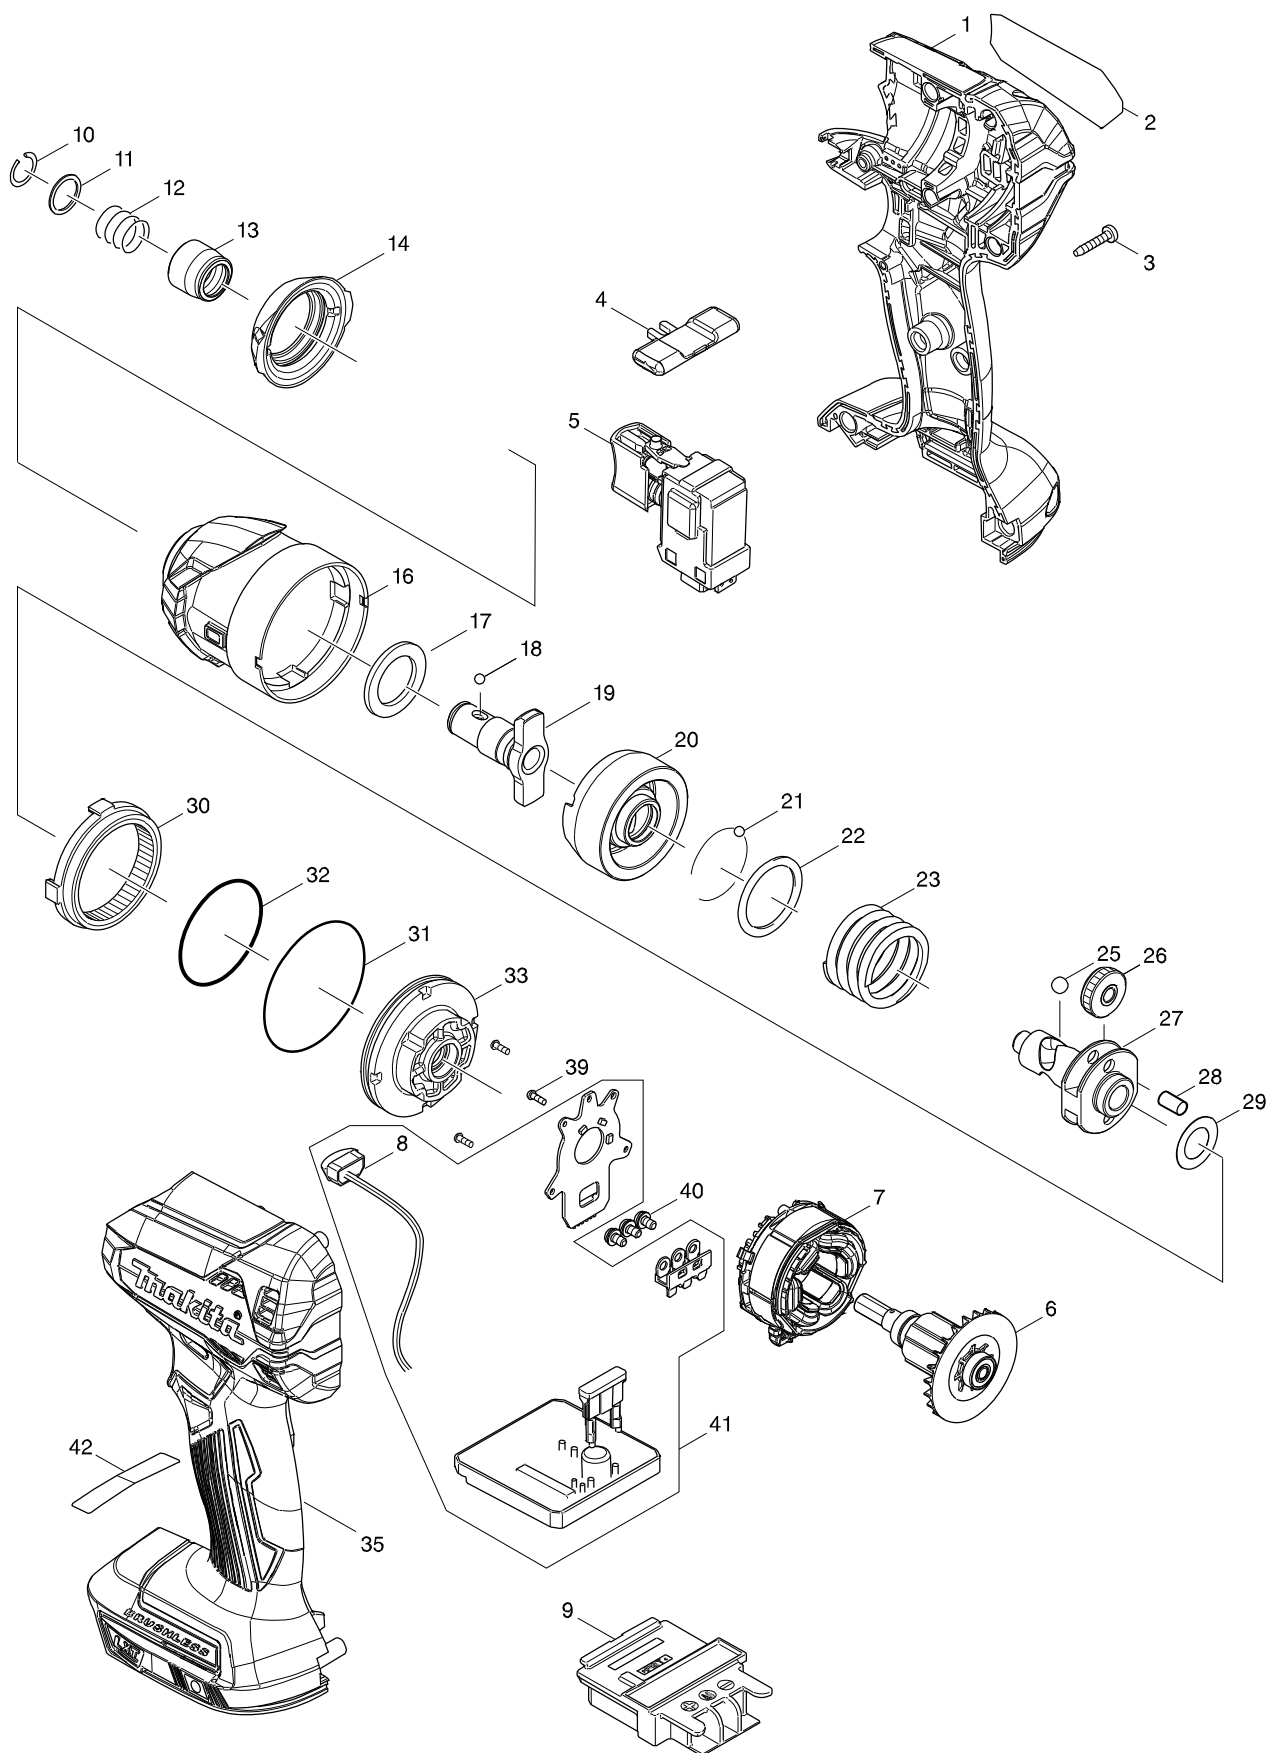

Číslo typu DTD153 CORDLESS IMPACT DRIVER

Položka	Číslo dílu	Popis	Změn	Množstv	N/O	Možnost 1	Možnost 2	Poznámka
001	183E35-7	HOUSING SET		1				
C10	263005-3	RUBBER PIN 6		2				
C20	252126-6	HEX. LOCKING NUT M4-7		2				
D10		INC. 35						
002	852K79-1	DTD153 NAME PLATE		1				
003	266429-2	TAPPING SCREW 3X16		9				
004	455053-8	F/R CHANGE LEVER		1				
005	143975-1	SWITCH COMPLETE		1				
006	619404-1	ROTOR		1				
007	629224-5	STATOR		1				
008	620557-1	LED CIRCUIT		1				
009	643860-3	TERMINAL		1				
010	231951-8	RING SPRING 11		1				
011	267085-1	FLAT WASHER 12		1				
012	233005-7	COMPRESSION SPRING 13		1				
013	326072-0	BIT SLEEVE		1				
014	424888-8	BUMPER		1				
016	143957-3	HAMMER CASE COMPLETE		1				
017	261151-6	NYLON WASHER 19		1				
018	216040-0	STEEL BALL 3.5		2				
019	326565-7	ANVIL M		1				
020	326564-9	HAMMER		1				
021	216040-0	STEEL BALL 3.5		24				
022	267175-0	FLAT WASHER 24		1				
023	234251-5	COMPRESSION SPRING 25		1				
025	216041-8	STEEL BALL 5,6		2				
026	227362-3	SPUR GEAR 22		2				
027	326562-3	SPINDLE		1				
028	256253-1	PIN 5		2				
029	253314-8	THIN WASHER 15		1				
030	227378-8	INTERNAL GEAR 51		1				
031	213606-7	O RING 48		1				
032	213507-9	O RING 40		1				
033	143958-1	BEARING BOX COMPLETE		1				
035	183E35-7	HOUSING SET		1				
C10	263005-3	RUBBER PIN 6		2				
C20	252126-6	HEX. LOCKING NUT M4-7		2				
D10		INC. 1						
039	266490-9	TAPPING SCREW PT 2X6		3				
040	652069-6	FLAT HEAD SCREW M3X6		3				
041	620563-6	CONTROLLER		1				
D10		INC. 8						
A01	266622-8	+ TRUSS HEAD SCREW M4X12		1				
A02	346317-0	HOOK		1				
A03B	450128-8	BATTERY COVER		1				
A03C	450128-8	BATTERY COVER		1				
A04B	***DC18RC	DC18RC FAST CHARGER		1				
D10		COMPO-PARTS						