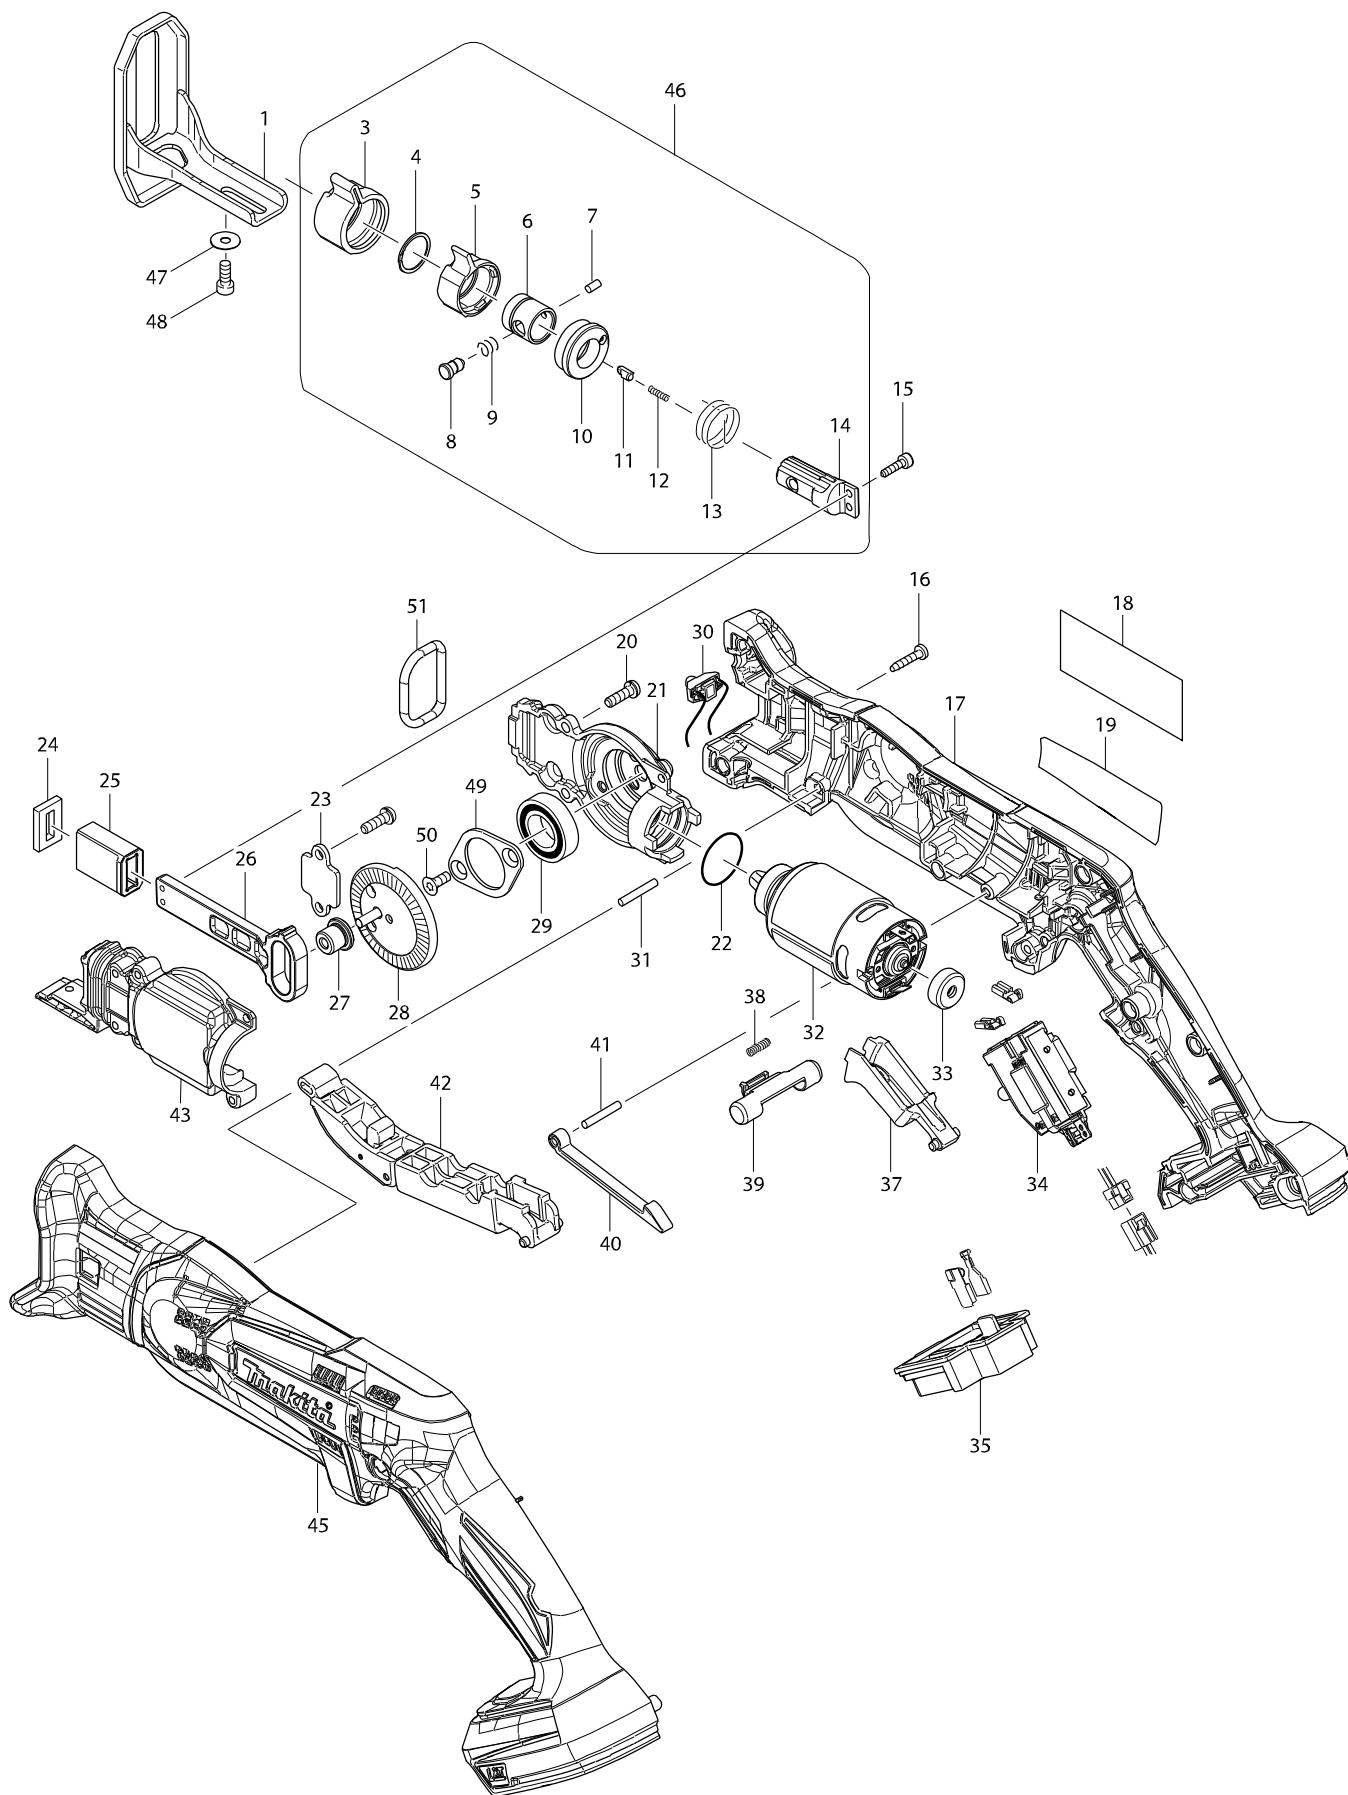

Číslo typu DJR183 CORDLESS RECIPRO SAW

Položka	Číslo dílu	Popis	Změn	Množstv	N/O	Možnost 1	Možnost 2	Poznámka
001	165740-8	SHOE		1				
003	424466-4	PROTECTOR		1				
004	257981-1	RETAINING RING (EXT)16		1				
005	310496-0	DRIVING SLEEVE		1				
006	331963-2	GUIDE SLEEVE		1				
007	268094-3	čep JR3030/50T/60T/70T		1				
008	256492-3	čep 5 k JR3030 = old 256471-1		1				
009	233345-3	pružina		1				
010	453071-0	CONNECTING SLEEVE		1				
011	310495-2	PUSH PIN		1	*			
011-1	310859-0	PUSH PIN	O	1				
012	233025-1	vinutá pružina 2 6702DW		1				
013	233594-2	TORSION SPRING 17		1				
014	326113-2	BLADE GUIDE		1				
015	265910-0	HEX. SOCKET HEAD BOLT M3X12		2				
016	266429-2	TAPPING SCREW 3X16		10				
017	187760-2	HOUSING SET		1				
C10	263005-3	vymezovací čep 6		2				
C20	423475-0	SPONGE SHEET		1				
D10		INC. 45						
019	814V98-1	DJR183 NAME PLATE		1				
020	266747-8	PAN HEAD SCREW M4X14 WITH WM		5				
021	319060-4	GEAR HOUSING		1				
022	213961-7	O RING 22		1				
023	346525-3	PLATE		1				
024	443185-3	FELT SEAL		1				
025	313220-0	SLIDER GUIDE		1				
026	313271-3	SLIDER		1				
027	313270-5	COLLARED SLEEVE 4		1				
028	142284-5	GEAR COMPLETE		1				
029	211242-3	ložisko 6902ZZ 6412/6413		1				
030	620237-9	LED CIRCUIT		1				
031	256158-5	čep 3		1				
032	629109-5	DC MOTOR		1				
033	424467-2	CAP		1				
034	650712-1	SWITCH C3HY-1A-PRLMS		1				
035	643852-2	patice new 3 kontakty		1				
037	453072-8	SWITCH LEVER R		1				
038	233438-6	COMPRESSION SPRING 4		1				
039	454661-2	LOCK OFF LEVER R		1				
040	313219-5	LINK		1				
041	256158-5	čep 3		1				
042	141128-6	SWITCH LEVER F COMPLETE		1				
043	319061-2	GEAR HOUSING COVER		1				
045	187760-2	HOUSING SET		1				
C10	263005-3	vymezovací čep 6		2				
C20	423475-0	SPONGE SHEET		1				
D10		INC. 17						