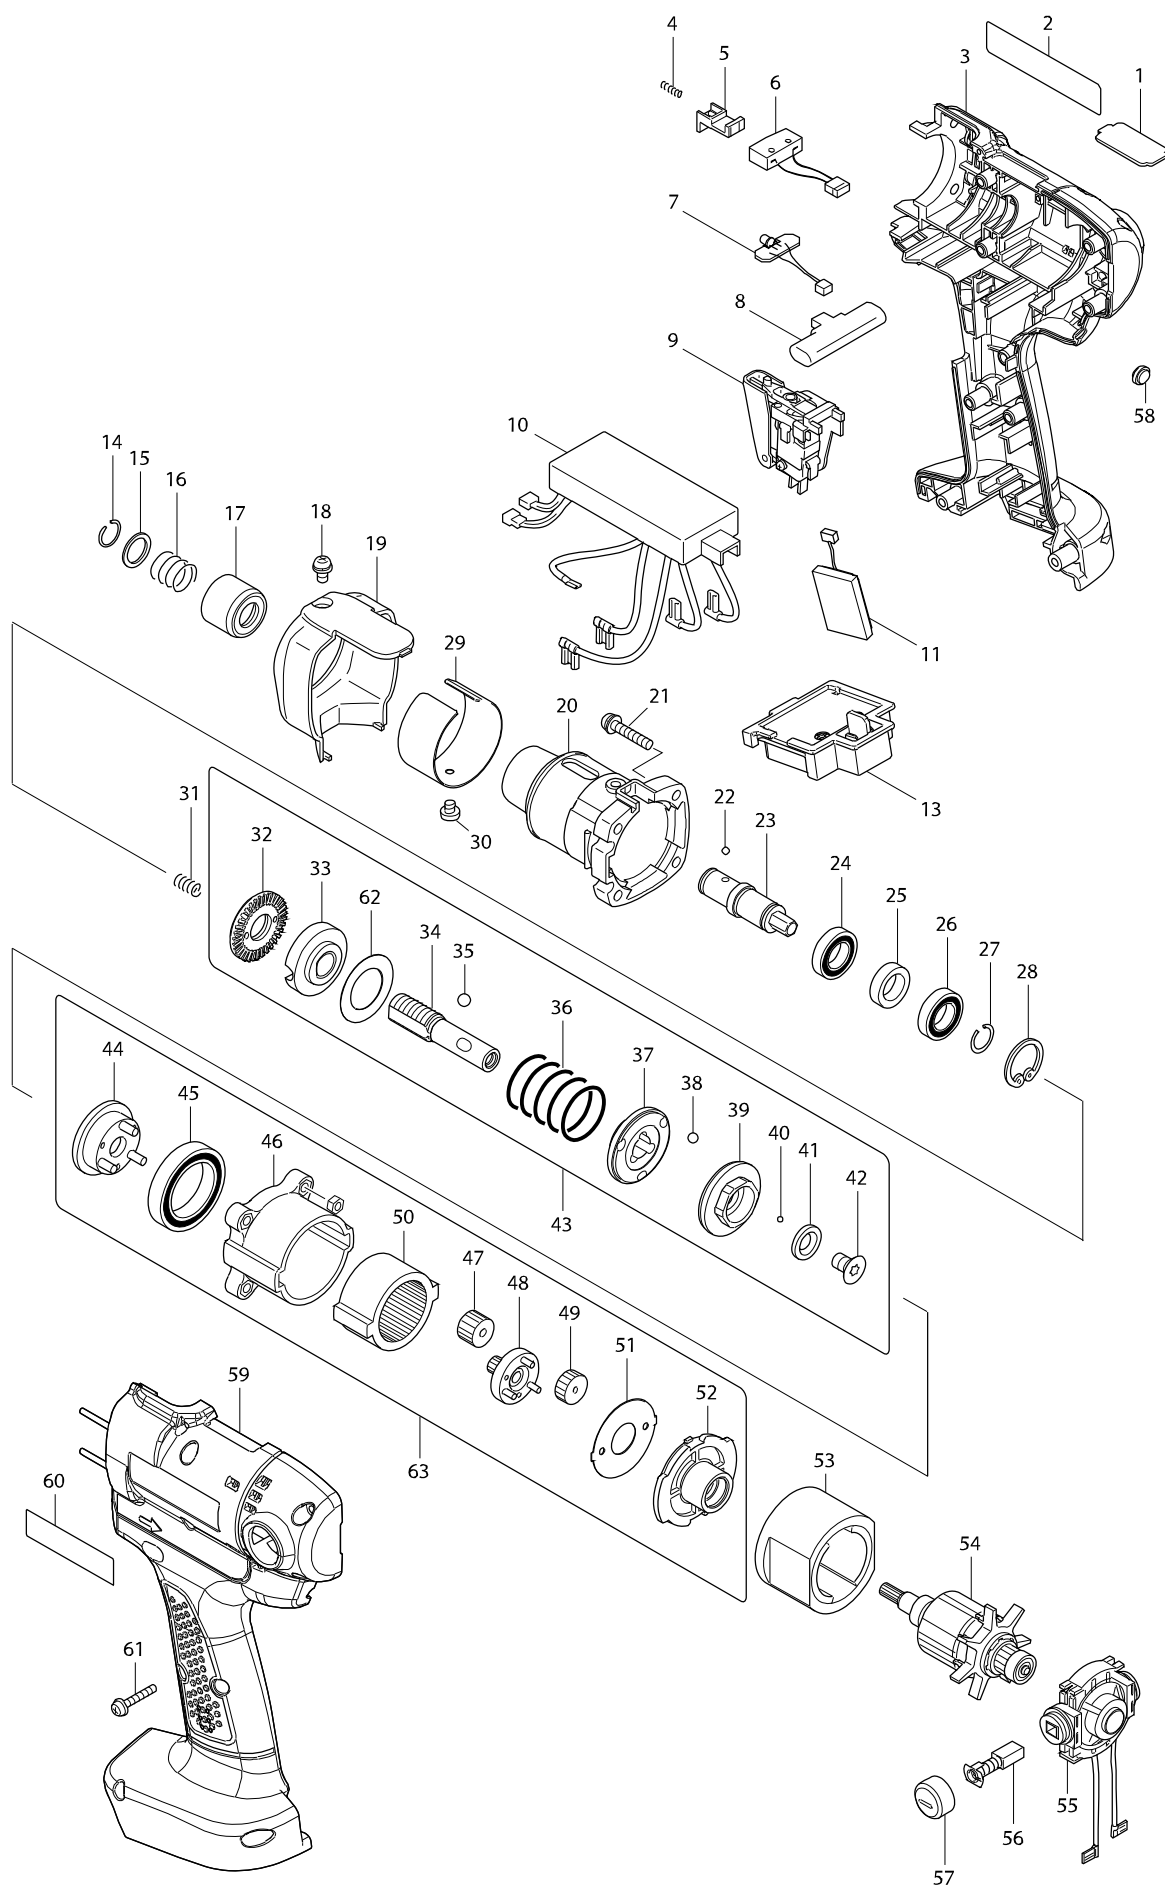

Číslo typu DFT126F CORDLESS SCREWDRIVER

Položka	Číslo dílu	Popis	Změn	Množstv	N/O	Možnost 1	Možnost 2	Poznámka
001	345345-2	PLATE I		1				
002	851L87-5	DFT126F NAME PLATE		1				
003	187486-6	HOUSING SET		1				
D10		INC. 59,60						
004	233025-1	COMPRESSION SPRING 2		1				
005	418002-6	SWITCH LEVER		1				
006	638274-9	SWITCH UNIT		1				
007	631513-6	LED CIRCUIT		1				
008	417511-2	F/R CHANGE LEVER		1				
009	650536-5	SWITCH C3Z-5-01		1				
010	632A42-8	CONTROLLER UNIT		1				
C10	688161-2	LINE FILTER		1				
011	631514-4	BUZZER CIRCUIT		1				
013	643828-9	TERMINAL		1				
014	231965-7	RING SPRING 10		1				
015	267143-3	FLAT WASHER 11		1				
016	233005-7	COMPRESSION SPRING 13		1				
017	162218-2	SLEEVE		1				
018	265171-2	PAN HEAD SCREW M4X8		1				
019	418289-0	CLUTCH CASE COVER		1				
020	317694-7	CLUTCH CASE		1				
021	265145-3	+ PAN HEAD SCREW M4X22		4				
022	216019-1	STEEL BALL 3		2				
023	324377-2	SPINDLE M		1				
024	211136-2	BALL BEARING 6801LLB		1				
025	257011-8	RING 12		1				
026	211136-2	BALL BEARING 6801LLB		1				
027	231951-8	RING SPRING 11		1				
028	962111-8	RETAINING RING R-21		1				
029	345351-7	RING 38I		1				
030	265127-5	+ PAN HEAD SCREW M4X4		1				
031	233019-6	COMPRESSION SPRING 5		1				
032	324834-0	LOCK NUT M12		1				
033	158408-3	ADJUST RING COMPLETE		1				
034	324296-2	SPINDLE		1				
035	216018-3	STEEL BALL 5,0		3				
036	233358-4	COMPRESSION SPRING 19C		1				
037	223146-7	CAM D		1				
038	216024-8	STEEL BALL 4		3				
039	223139-4	CAM A		1				
040	216019-1	STEEL BALL 3		13				
041	267247-1	FLAT WASHER 7		1				
042	266305-0	TORX C.S HEAD SCREW M5X10		1				
043	125394-3	CLUTCH ASS'Y G		1				
D10		INC. 32-42,62						
044	153444-4	CARRIER COMPLETE B		1				
045	211375-4	BALL BEARING 6805LLB		1				
046	418004-2	GEAR CASE		1				