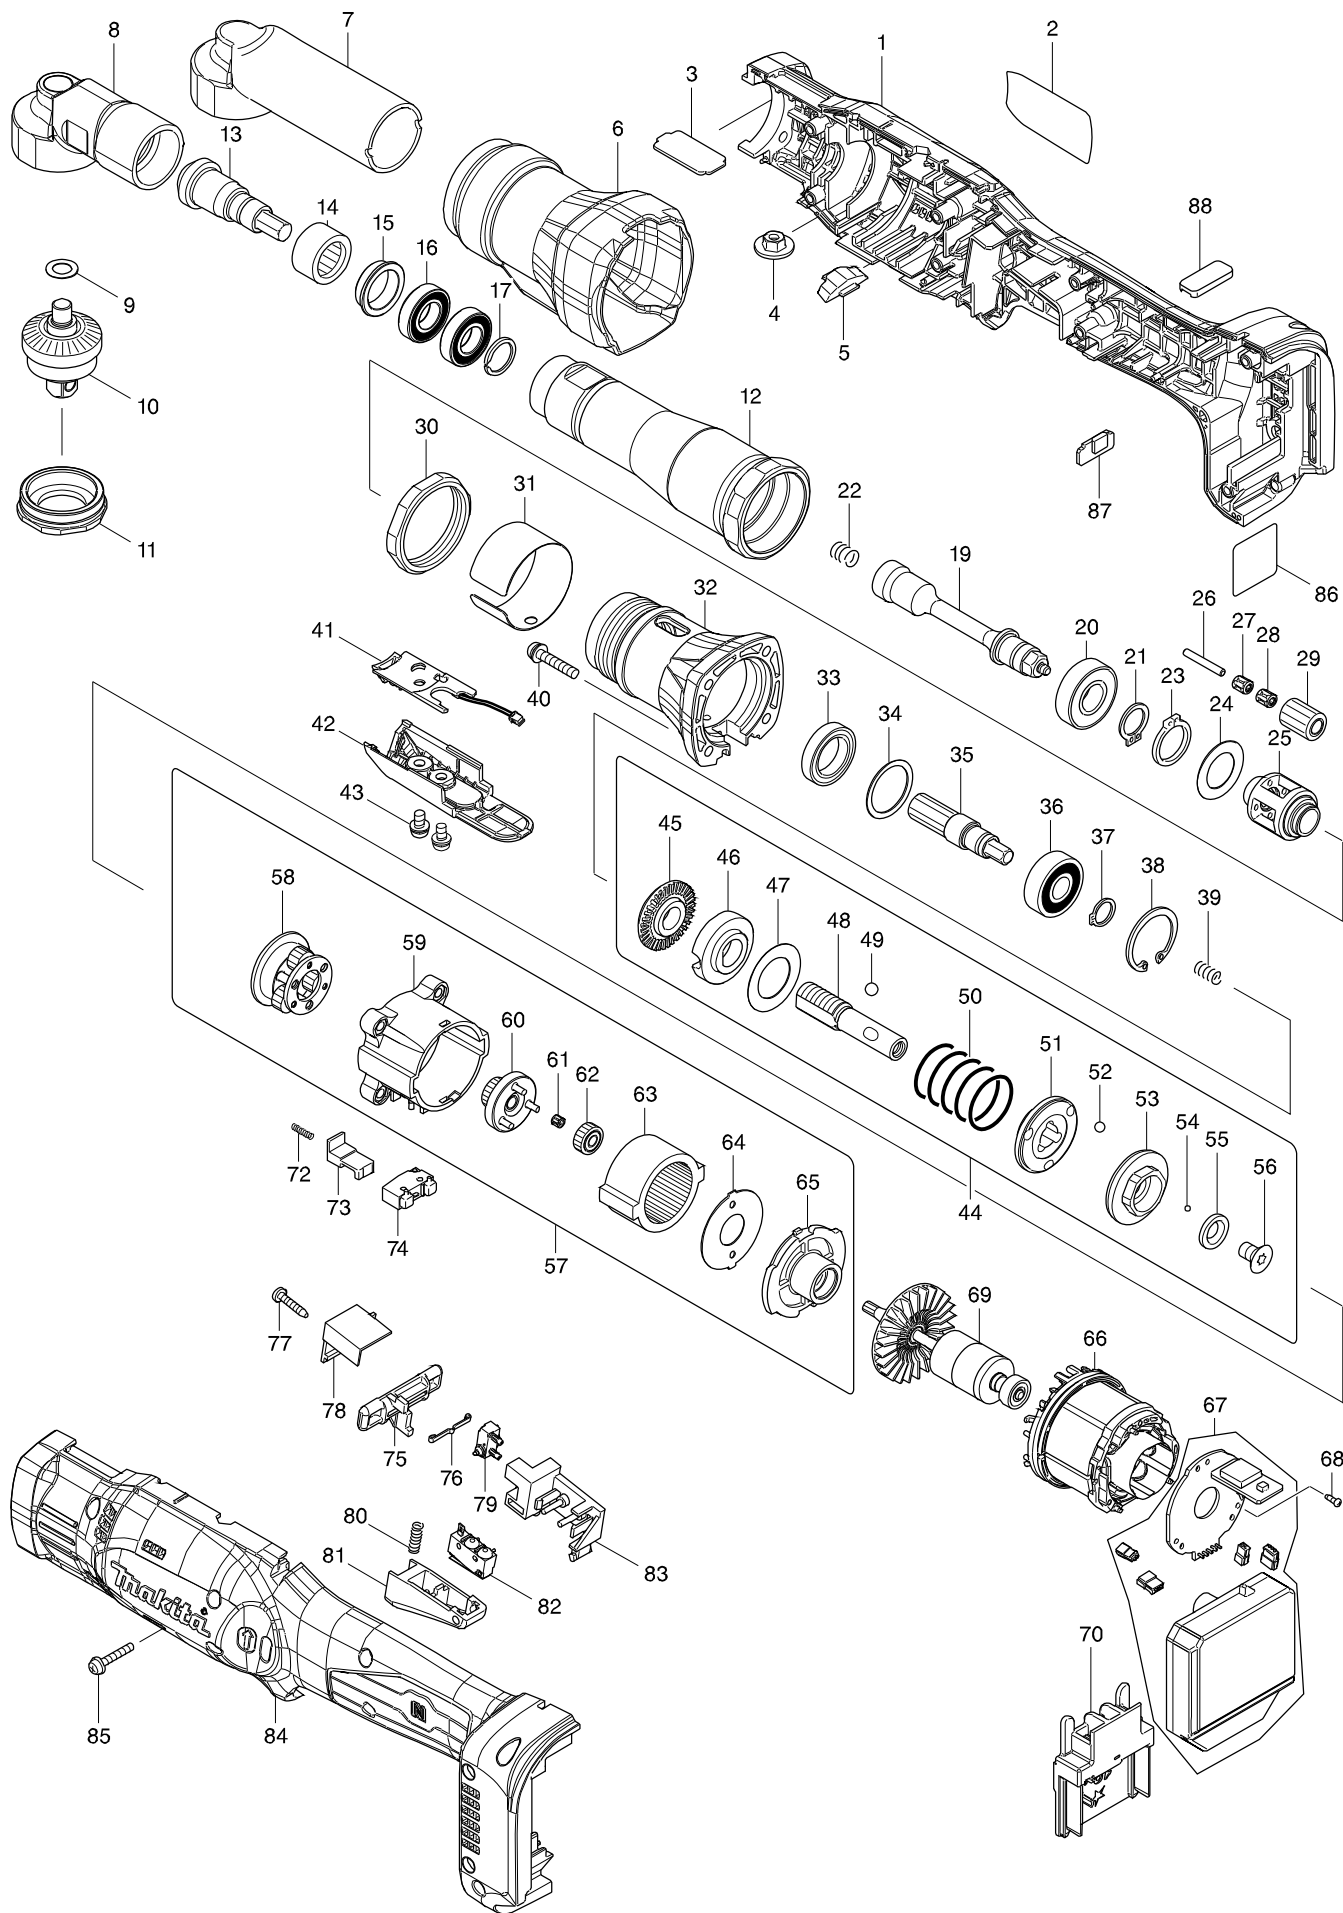

# Číslo typu DFL651F CORDLESS ANGLE SCREWDRIVER

Položka	Číslo dílu	Popis	Změn	Množstv	N/O	Možnost 1	Možnost 2	Poznámka
001	183C90-7	HOUSING SET		1				
C10	263005-3	vymezovací čep 6		2				
D10		INC. 84						
002	851R21-1	DFL651F NAME PLATE		1				
003	346862-5	PLATE L		1				
004	252142-8	matice M5		1				
005	455767-9	LENS		1	*			
005-1	458391-7	LENS	<	1				
006	455773-4	PROTECTOR G		1				
007	455771-8	PROTECTOR E		1				
008	143716-5	ANGLE HEAD COMPLETE		1				
009	253777-8	podložka 8		1				
010	143714-9	SPINDLE A COMPLETE		1				
011	285739-8	BEARING RETAINER 20-34		1				
012	143717-3	INTERNAL GEAR HOUSING COMPLET		1				
C10	455772-6	PROTECTOR F		1				
013	221443-5	SPIRAL BEVEL GEAR 9		1				
014	212222-2	jehlové ložisko 1612		1				
015	326709-9	SPACER		1				
016	211288-9	BALL BEARING 6901DDW		2				
017	961082-6	RETAINING RING WR12		1				
019	326708-1	SHAFT		1				
020	211131-2	kuličkové ložisko 6001DDW =old 922041		1				
021	961072-9	segrovka vnitřní S-12 = old 454508		1				
022	234392-7	COMPRESSION SPRING 6		1				
023	961056-7	pojistný kroužek 5014 /28		1				
024	253749-3	podložka 16 LC1230 / 2106		1				
025	326491-0	CARRIER		1				
026	256221-4	čep 3 JR3020		4				
027	212131-5	NEEDLE CAGE 307		4				
028	212131-5	NEEDLE CAGE 307		4				
029	227364-9	SPUR GEAR 14		4				
030	252187-6	matice M36-41 BFL300F-400F		1				
031	346863-3	RING 38R		1				
032	317808-8	kryt spojky BFL300F-400F		1				
033	211283-9	kuličkové ložisko BFL300F-400F		1				
034	267283-7	podložka 21 BFL300F-400F		1				
035	227365-7	SPUR GEAR 13		1				
036	211088-7	BALL BEARING 6000DDW		1				
037	961026-6	pojistný kroužek S-10 BFL080F-BFL400f		1				
038	962105-3	segrovka vnitřní R-26		1				
039	233019-6	pružina BFL080F		1				
040	265145-3	šroub M4x22 BFL 300F-400F		4				
041	620396-9	LED CIRCUIT		1				
042	455765-3	SWITCH COVER		1	*			
042-1	457976-6	SWITCH COVER	<	1				
043	265171-2	šroub M4x8 BFT020F		2				
044	125392-7	CLUTCH ASS'Y E		1	*			