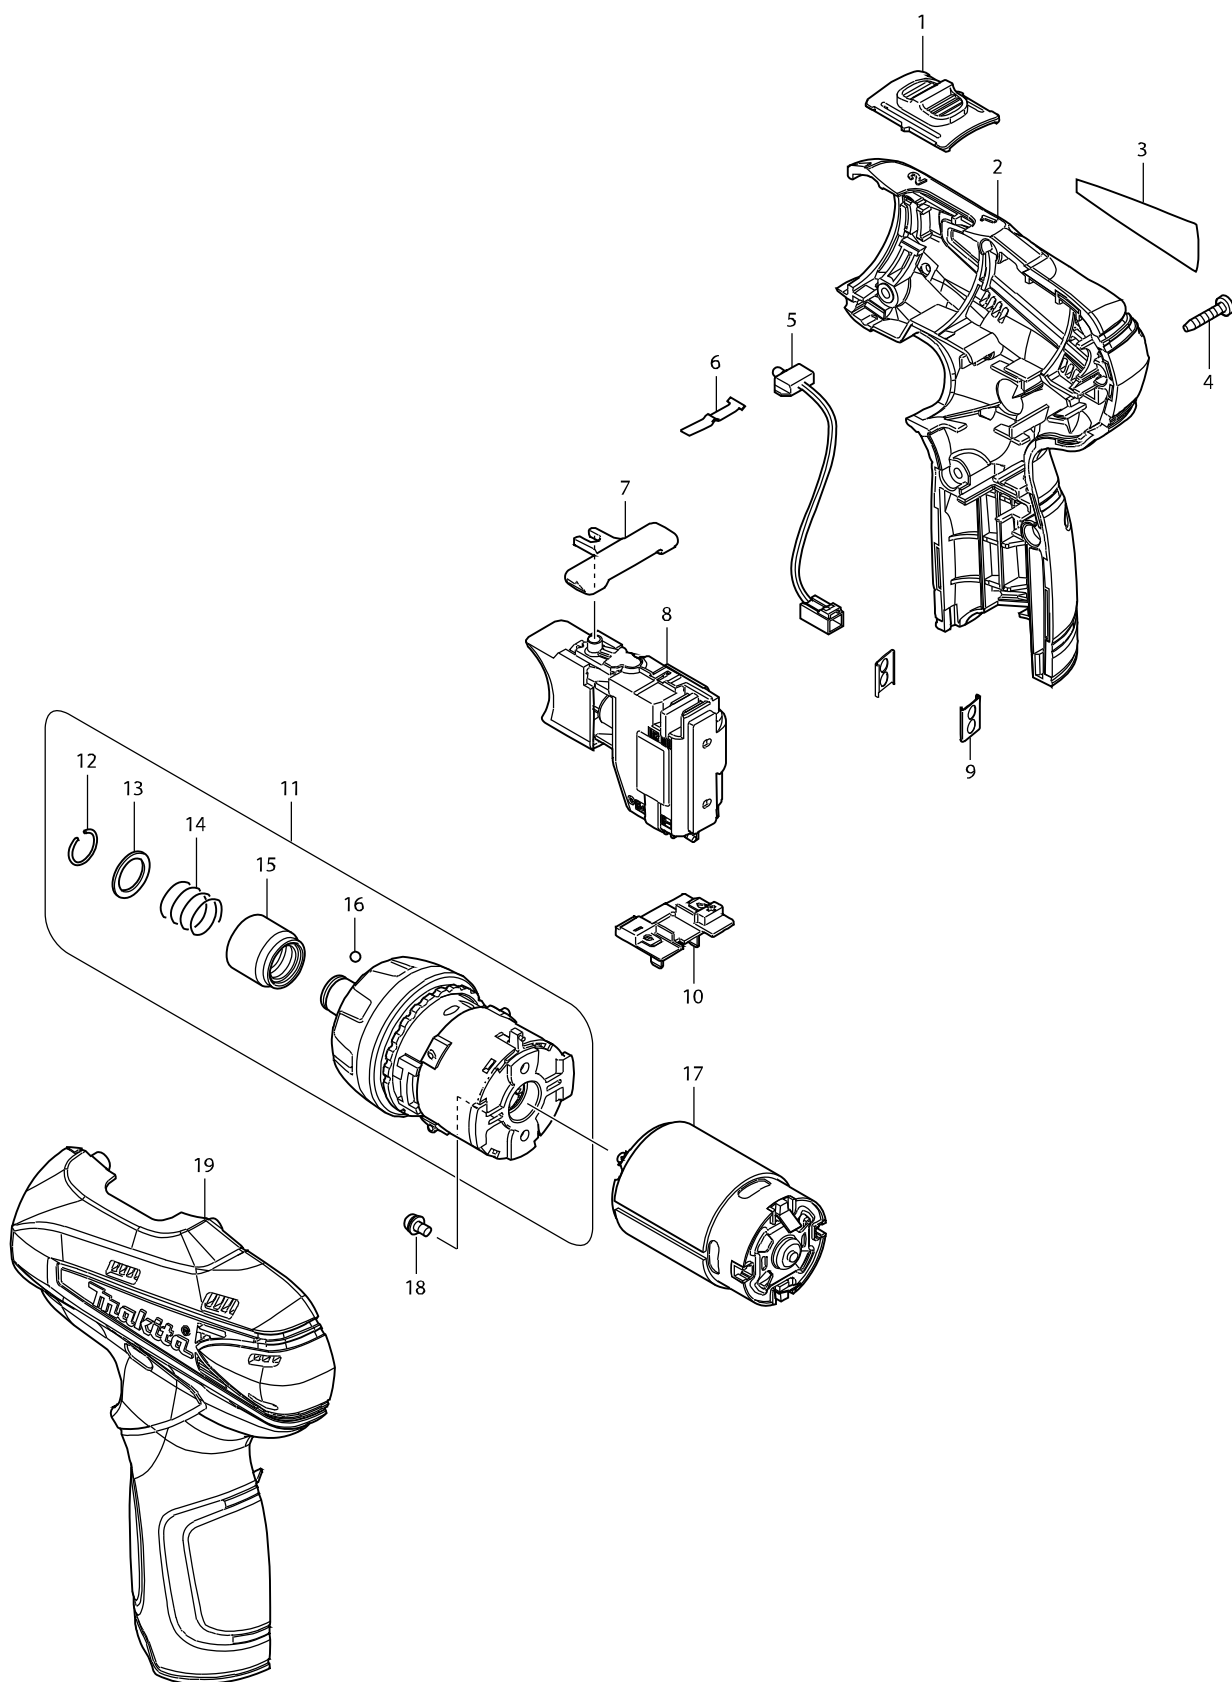

Číslo typu DF030D CORDLESS DRIVER DRILL

Položka	Číslo dílu	Popis	Změn	Množstv	N/O	Možnost 1	Možnost 2	Poznámka
001A	125461-4	páčka DF030/330DWE		1	*			
C10	231433-0	vinutá pružina		2	*			
001-1A	126233-0	SPEED CHANGE LEVER ASSEMBLY	<	1				
C10	231433-0	vinutá pružina		2				
001-1C	126233-0	SPEED CHANGE LEVER ASSEMBLY		1				
C10	231433-0	vinutá pružina		2				
002A	188498-2	obal stroje r+l DF030/330DWE		1	*			
D10		INC. 19			*			
002-1A	187147-8	HOUSING SET	X	1	*			
D10		INC. 19			*			
002-2A	187359-3	HOUSING SET	O	1				
D10		INC. 19						
002-2C	187359-3	HOUSING SET		1				
D10		INC. 19						
003	865041-1	DF030D NAME PLATE		1				
004	266130-9	šroub PT 3X		6				
005A	631813-4	osvětlení		1	*			
006	232239-9	listová pružina		1				
007	450504-6	přepínací páčka DF030DWE		1				
008A	650599-1	přepínač C3HY-1A-LM DF030DWE = ne		1	*			
008-1A	650645-0	vypínač C3HY-1A-LM DF030DWE= old	<	1	*			
008-2A	650699-7	vypínač	X	1				
008-2C	650699-7	vypínač		1				
009	345998-7	plech nastavení DF030DWE/TD090DWE		2				
010	643830-2	koncovka		1				
011	125459-1	převodovka DF030DWE		1	*			
D10		INC. 12-16			*			
011-1	123504-6	GEAR ASS'Y	O	1				
D10		INC. 12-16						
012	231965-7	zajišťovací kroužek 10mm		1				
013	267143-3	podložka 11mm		1				
014	233005-7	vinutá pružina 13		1				
015	324919-2	BIT SLEEVE		1				
016	216019-1	kulička pr.3mm		2				
017	629853-4	motor DF030_330D 10,8V		1				
018	911003-8	šroub M3x6		2				
019A	188498-2	obal stroje r+l DF030/330DWE		1	*			
D10		INC. 2			*			
019-1A	187147-8	HOUSING SET	X	1	*			
D10		INC. 2			*			
019-2A	187359-3	HOUSING SET	O	1				
D10		INC. 2						
019-2C	187359-3	HOUSING SET		1				
D10		INC. 2						
020	533020-4	LEAD ASS'Y		1				
021	533019-9	LEAD ASS'Y		1				
A01	168467-9	pouzdro		1				
A02	***DC10WA	DC10WA BATTERY CHARGER		1				