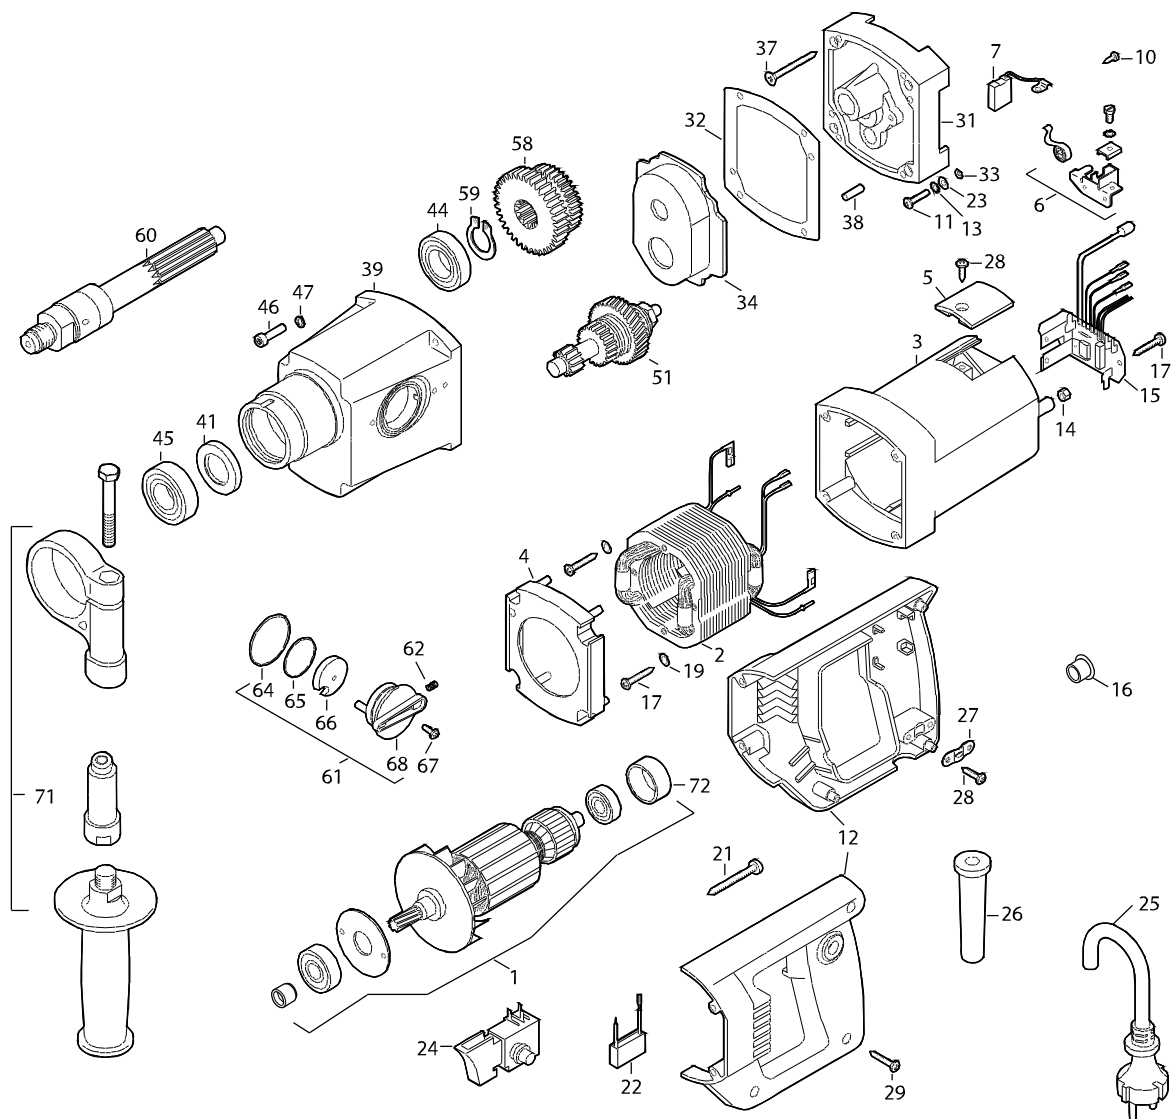

Číslo typu DBM130 DIAMOND CORE DRILL

Položka	Číslo dílu	Popis	Změn	Množstv	N/O	Možnost 1	Možnost 2	Poznámka
001	EE7332L100	ROTOR COMPLETE 230V		1				
D10		INC. 72						
002	EE73320150	STATOR COMPLETE 230V		1				
003	EE80900159	MOTOR HOUSING		1				
004	EE80900072	AIR GUIDING RING		1				
005	EE80900073	BRUSH HOLDER COVER		2				
006	EE80201199	BRUSH HOLDER		2				
007	EE80700019	PAIR OF BRUSHES		2	*			
007-1	EE7332022S	PAIR OF BRUSHES	<	1				
010	EE80201252	SELF TAPPING SCREW HC 2,9X13		4				
011	EE80201131	LENS HEAD SCREW M4X16		2				
012	EE80900070	PAIR OF HANDLE HALVES		1				
013	EE80200752	TOOTH LOCK WASHER A4,3		2				
014	EE80201295	PLASTIC NUT M5		2				
015	EE80601135	CIRCUIT BOARD 230V		1				
016	EE80900012	PLUG		1				
017	EE80201273	SELF TAPPING SCREW HC 4,2X25		4				
019	EE80201362	SAFETY WASHER S6		2				
021	EE80201267	SELF TAPPING SCREW		4				
022	EE73320305	ANTI PARASITE CONDENSER		1				
023	EE80201371	DISC		2				
024	EE80600116	SWITCH		1				
025	EE80600060	CONNECTING CABLE		1				
026	EE83000004	CABLE GROMMET		1				
027	EE85000020	WIRE LOCKING FLANGE		1				
028	EE80201270	SELF TAPPING SCREW		4				
029	EE80201272	SELF TAPPING SCREW HC 4,2X22		3				
031	EE7332S610	END SHIELD OF GEARING		1				
032	EE82000501	GEARBOX SEAL		1				
033	EE83000019	O-RING 3,68X1,78 NBR		2				
034	EE80900120	GREASE COMPARTMENT BARRIER		1				
037	EE80201275	SCREW 4,5X50		4				
038	EE80200580	NOTCHED PIN PLUG 5X16		2				
039	EE7332S400	GEARBOX HOUSING		1				
041	EE83000078	SHAFT SEAL RING 20X35X7		1				
044	EE80410152	GROOVED BALL BEARING 6904 2RS		1				
045	EE80410051	GROOVED BALL BEARING		1				
046	EE80201121	ALLEN SCREW M5X20		4				
047	EE80201302	LOCK WASHER		4				
051	EE7332L49K	CLUTCH COMPLETE		1				
058	EE73320440	GEAR BLOCK		1				
059	EE80201319	LOCKING RING 19/1		1				
060	EE73320420	WORK SPINDLE		1				
061	EE73320545	GEAR CHANGER COMPLETE		1				
D10		INC. 62-68						
062	EE80430029	SNAP BOLT		1				
064	EE83000022	O RING		1				
065	EE83000017	O-RING 28X1 NBR		1				