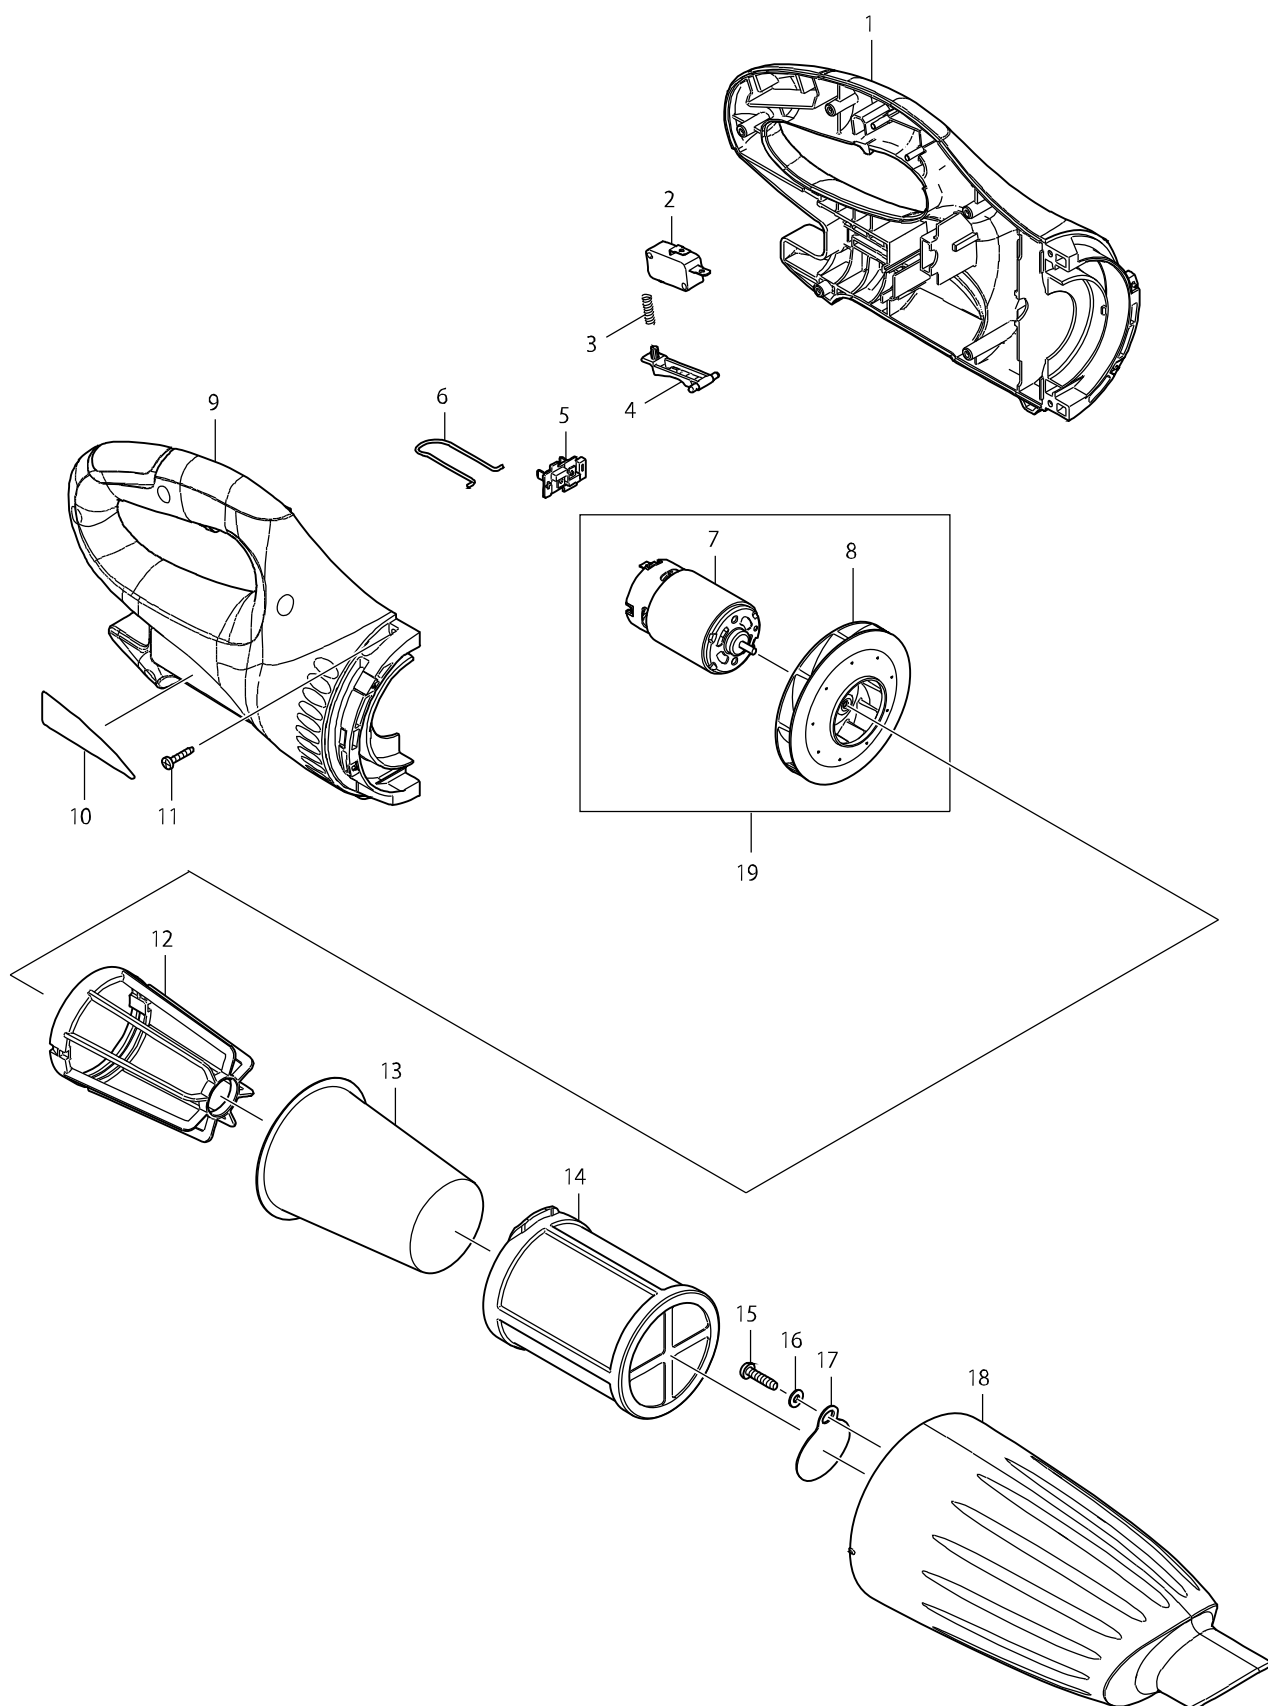

Číslo typu CL070D AKU VYSAVAČ

Položka	Číslo dílu	Popis	Změn	Množstv	N/O	Možnost 1	Možnost 2	Poznámka
D10		INC. 9			*			
001A	188687-9	HOUSING SET		1	*			
001B	188730-4	HOUSING SET		1	*			
D10		INC. 9						
001-1A	188974-6	HOUSING SET	<	1				
001-1B	188975-4	HOUSING SET	<	1				
002	651944-3	přepínač=new650593-3		1	*			
002-1	650744-8	SWITCH D3V-16-3C26	O	1				
003	231473-8	Compression Spring 4		1				
004	451210-6	SWITCH LEVER		1				
005	643817-4	TERMINAL		1				
006	324885-3	HANGER		1				
007	629864-9	DC MOTOR		1				
008	240102-2	ventilátor 4093D		1				
D10		INC. 1			*			
009A	188687-9	HOUSING SET		1	*			
009B	188730-4	HOUSING SET		1	*			
D10		INC. 1						
009-1A	188974-6	HOUSING SET	<	1				
009-1B	188975-4	HOUSING SET	<	1				
010	866711-5	CL070D NAME PLATE		1				
011	266429-2	TAPPING SCREW 3X16		7				
012	410237-5	držák filtru 4071D		1	*			
012-1	458467-0	STAY	O	1				
013	443060-3	filtr		1				
014	451208-3	předfiltr		1				
015	265995-6	šroub 4x18 = old 265941-9		1				
016	941051-3	Flat Washer 4		1				
017	424208-6	VALVE		1				
018A	451207-5	CAPSULE		1				
018B	451465-3	CAPSULE		1				
019	135404-8	MOTOR ASSEMBLY		1				
D10		INC. 7,8						
020	632H17-9	FUSE UNIT		1				
C30	424096-1	WIPER		1	*			
A01A	122861-9	NOZZLE ASS'Y		1	*			
C10	268208-4	PIN 3		4	*			
C20	424095-3	ROLLER		4	*			
A01B	122859-6	hubice		1	*			
C10	424095-3	ROLLER		4	*			
C20	268208-4	PIN 3		4	*			
C30	424096-1	WIPER		1	*			
A01-1A	122861-9	NOZZLE ASS'Y	O	1	*			
C10	268208-4	PIN 3		4	*			
C21	451410-8	ROLLER		4	*			
A01-1B	122859-6	hubice	O	1	*			
C11	451410-8	ROLLER		4	*			
C20	268208-4	PIN 3		4	*			