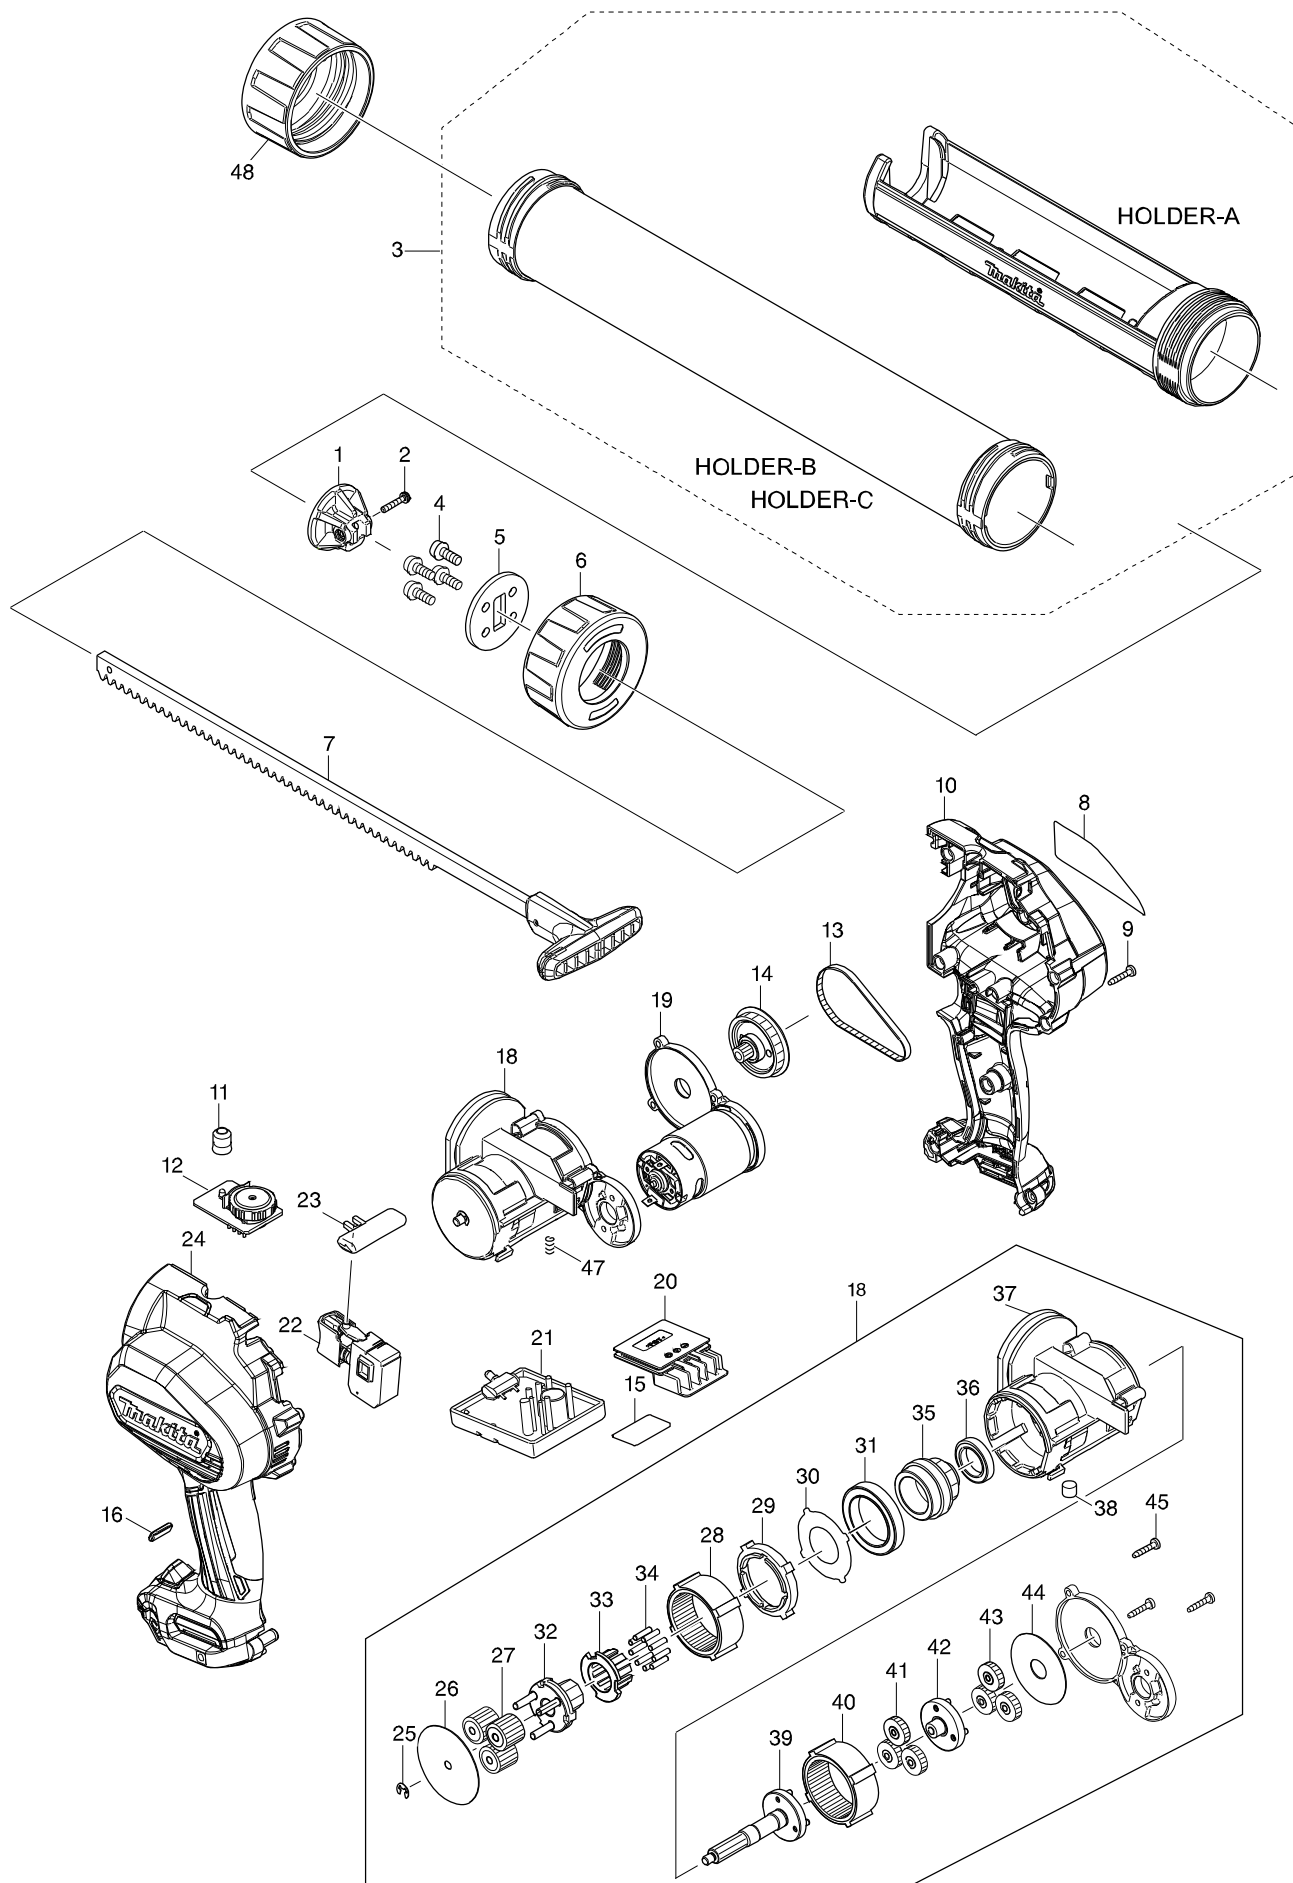

Číslo typu CG100D CORDLESS CAULKING GUN

Položka	Číslo dílu	Popis	Změn	Množstv	N/O	Možnost 1	Možnost 2	Poznámka
001	142071-2	PISTON A COMPLETE		1				
002	266827-0	PAN HEAD SCREW M3X18 WITH WR		1				
003	454275-7	HOLDER A		1				
004	265074-0	PAN HEAD SCREW M5X16		4				
005	346649-5	PLATE		1				
006	454223-6	HOLDER JOINT A		1				
007	142041-1	RACK 42 COMPLETE		1				
008	853S37-8	CG100D NAME PLATE		1				
009	266429-2	TAPPING SCREW 3X16		9				
010	183H54-1	HOUSING SET		1				
C10	252126-6	HEX. LOCKING NUT M4-7		2				
D10		INC. 24						
011	418821-0	LENS		1				
012	620180-2	SUB CONTROLLER		1				
013	225097-0	SYNCHRO BELT 4-176		1				
014	142038-0	SPUR GEAR 9A COMPLETE		1				
015	853S38-6	CG100D SERIAL NO. LABEL		1				
016	454230-9	LENS		1				
018	126253-4	GEAR ASSEMBLY		1				
D10		INC. 25-45						
019	144848-1	MOTOR COMPLETE		1				
020	644813-5	TERMINAL		1				
021	632K96-5	CONTROLLER UNIT		1				
C10	620762-0	LED CIRCUIT		1				
C20	688172-7	LINE FILTER		1				
022	650632-9	vypínač BTD133		1				
023	451162-1	LOCK LEVER		1				
024	183H54-1	HOUSING SET		1				
C10	252126-6	HEX. LOCKING NUT M4-7		2				
D10		INC. 10						
025	961011-9	zajišťovací kroužek		1				
026	267465-1	FLAT WASHER 5		1				
027	227311-0	SPUR GEAR 19B		3				
028	227309-7	INTERNAL GEAR 48		1				
029	144375-8	SPACER COMPLETE		1				
030	346721-3	PLATE 23		1				
031	211294-4	ložisko		1				
032	141860-2	CARRIER A COMPLETE		1				
033	313253-5	CARRIER B		1				
034	256255-7	PIN 3		9				
035	227312-8	SPUR GEAR 10		1				
036	211482-3	BALL BEARING 6803LLU		1				
037	454219-7	GEAR HOUSING		1				
038	313257-7	MAGNET		1				
039	141859-7	SPUR GEAR 9C COMPLETE		1				
040	227309-7	INTERNAL GEAR 48		1				
041	227310-2	SPUR GEAR 19A		3				
042	141858-9	SPUR GEAR 9B COMPLETE		1				