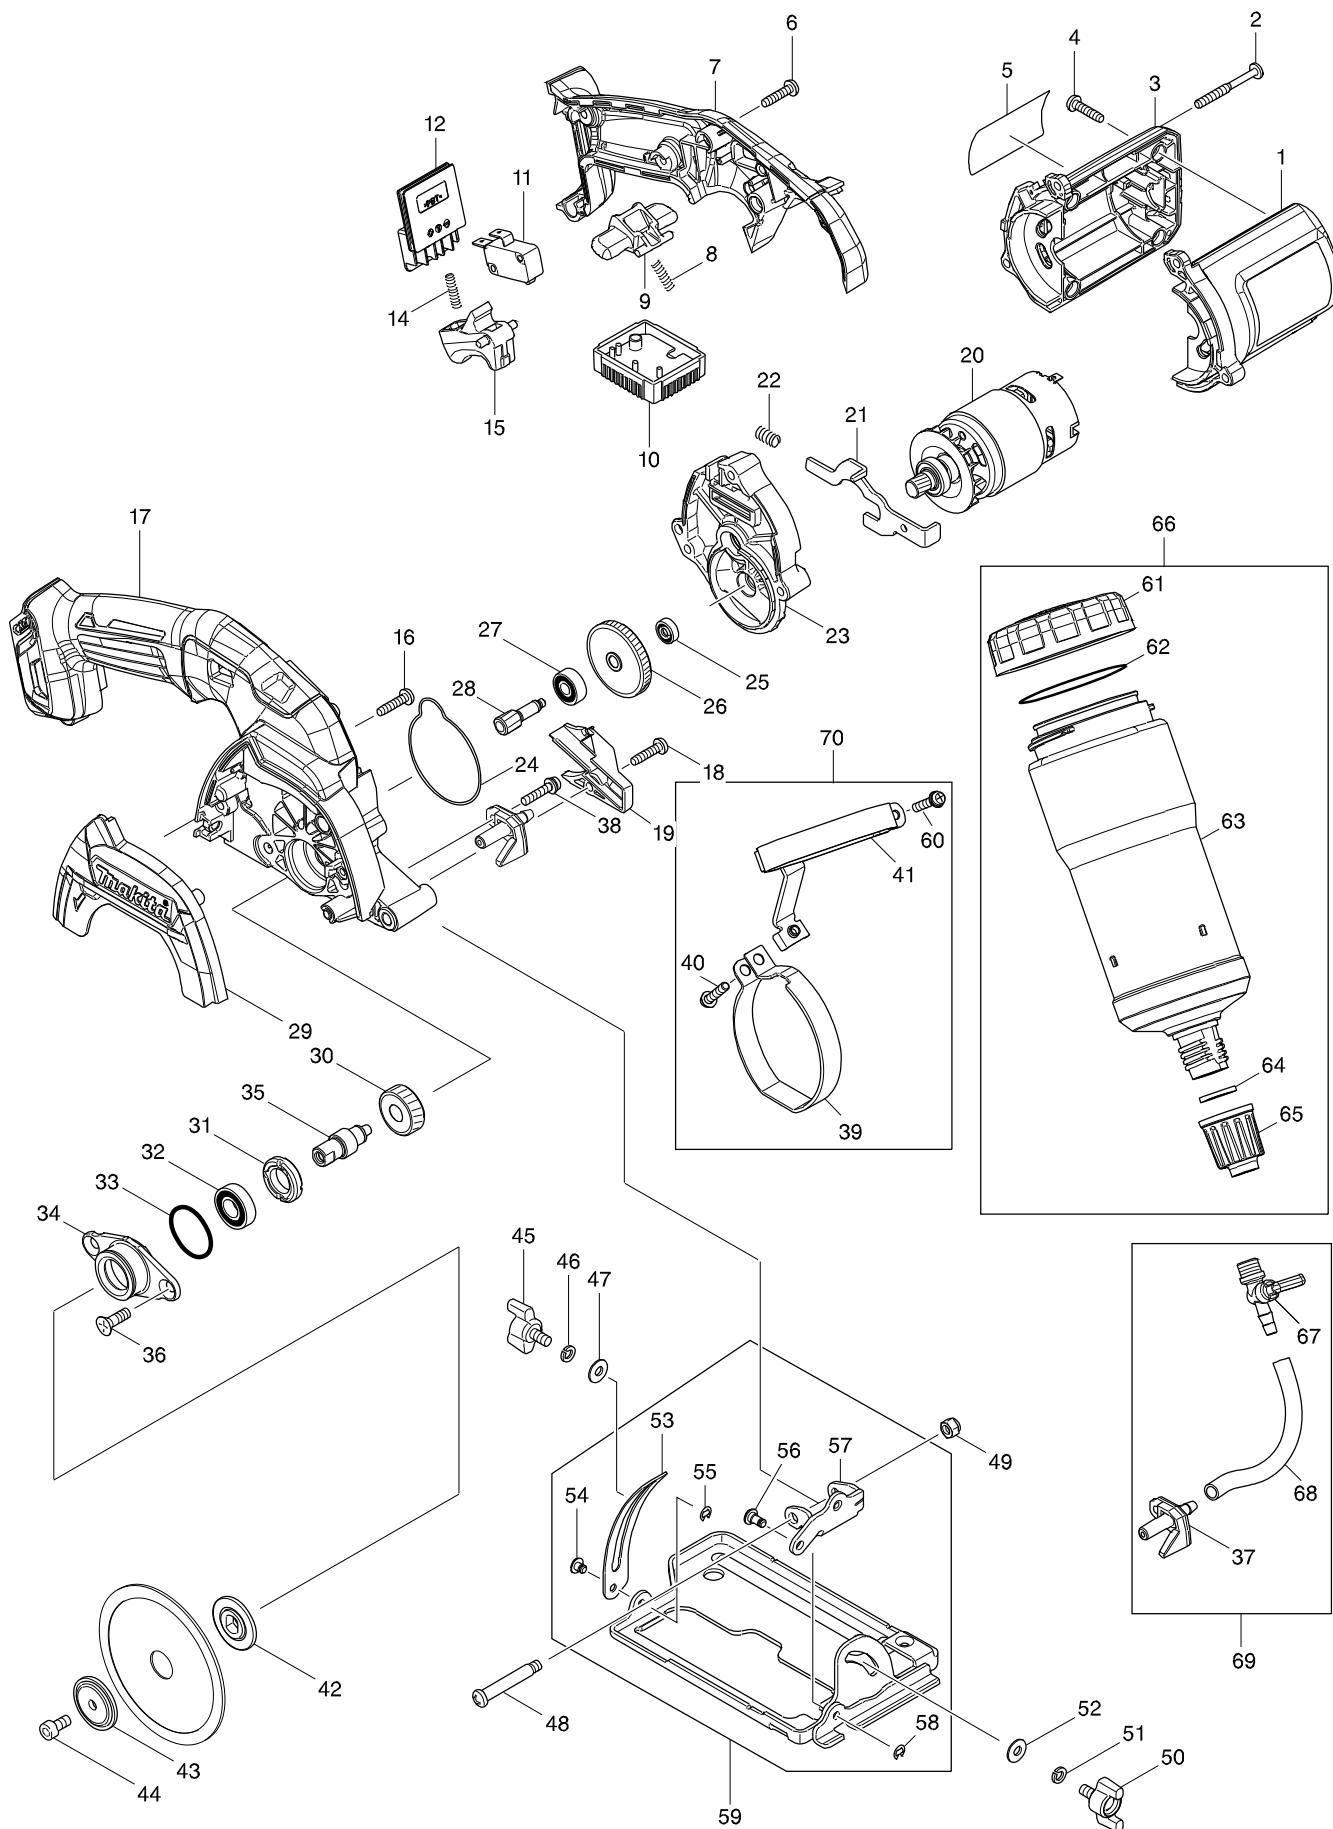

# Číslo typu CC301D 85MM CORDLESS CUTTER

Položka	Číslo dílu	Popis	Změn	Množstv	N/O	Možnost 1	Možnost 2	Poznámka
001	188941-1	MOTOR HOUSING SET		1				
D10		INC. 3						
002	266560-4	TAPPING SCREW 4X40		3				
003	188941-1	MOTOR HOUSING SET		1				
D10		INC. 1						
004	265995-6	TAPPING SCREW 4X18		4				
005	852H03-6	CC301D NAME PLATE		1				
006	265995-6	TAPPING SCREW 4X18		6				
007	183D87-2	HANDLE SET		1				
C10	263002-9	RUBBER PIN 4		2				
C20	931102-0	HEX. NUT M4		1				
C30	931202-6	HEX. NUT M5		3				
D10		INC. 17						
008	231469-9	COMPRESSION SPRING 4		1				
009	419664-3	LOCK OFF LEVER		1				
010	632F49-4	CONTROLLER UNIT		1				
C10	688161-2	LINE FILTER		1				
C20	688165-4	LINE FILTER		1				
011	650577-1	SWITCH SD-006-BB2AA-AA		1				
012	644813-5	TERMINAL		1				
014	231469-9	COMPRESSION SPRING 4		1				
015	419665-1	SWITCH LEVER		1				
016	265995-6	TAPPING SCREW 4X18		2				
017	183D87-2	HANDLE SET		1				
C10	263002-9	RUBBER PIN 4		2				
C20	931102-0	HEX. NUT M4		1				
C30	931202-6	HEX. NUT M5		3				
D10		INC. 7						
018	265995-6	TAPPING SCREW 4X18		1				
019	452234-5	DUCT		1				
020	629885-1	DC MOTOR		1				
021	346337-4	SHAFT LOCK		1				
022	233117-6	COMPRESSION SPRING 6		1				
023	140625-9	GEAR HOUSING COMPLETE		1				
C10	213325-5	O RING 19		1				
024	424358-7	PACKING		1				
025	210036-3	BALL BEARING 604ZZ		1				
026	227737-6	HELICAL GEAR 47		1				
027	210028-2	BALL BEARING 606ZZ		1				
028	227735-0	HELICAL GEAR 9B		1				
029	456906-4	BLADE COVER		1				
030	227736-8	HELICAL GEAR 28		1				
031	285847-5	BEARING RETAINER 14-23		1				
032	210069-8	BALL BEARING 6900DDW		1				
033	213435-8	O RING 26		1				
034	318660-7	BEARING BOX		1				
035	325983-6	SPINDLE		1				
036	265034-2	+ COUNTERSUNK HEAD SCREW M5X		2				