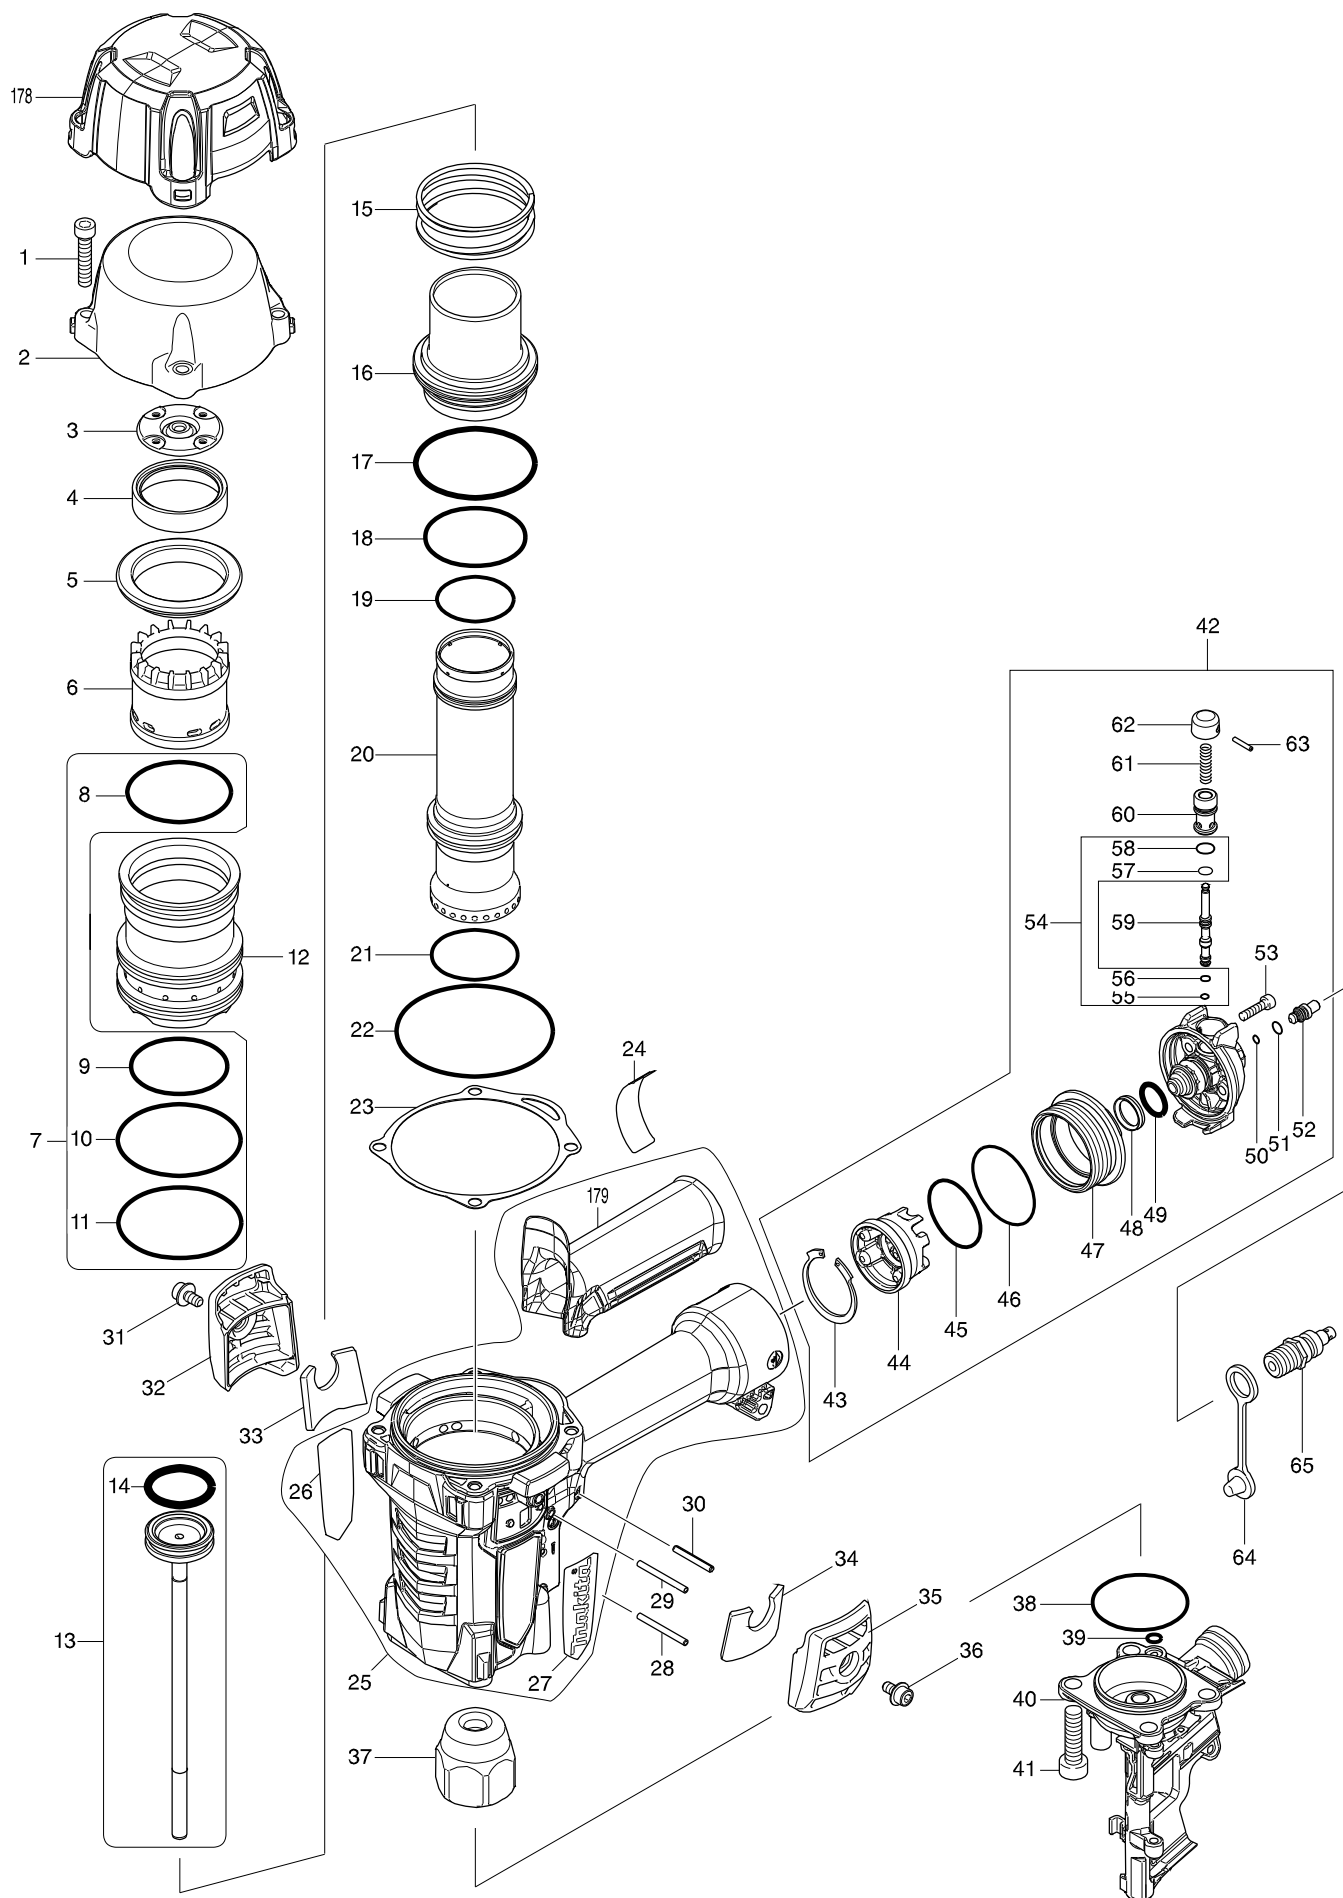

Číslo typu AN935H CONSTRUCTION COIL NAILER