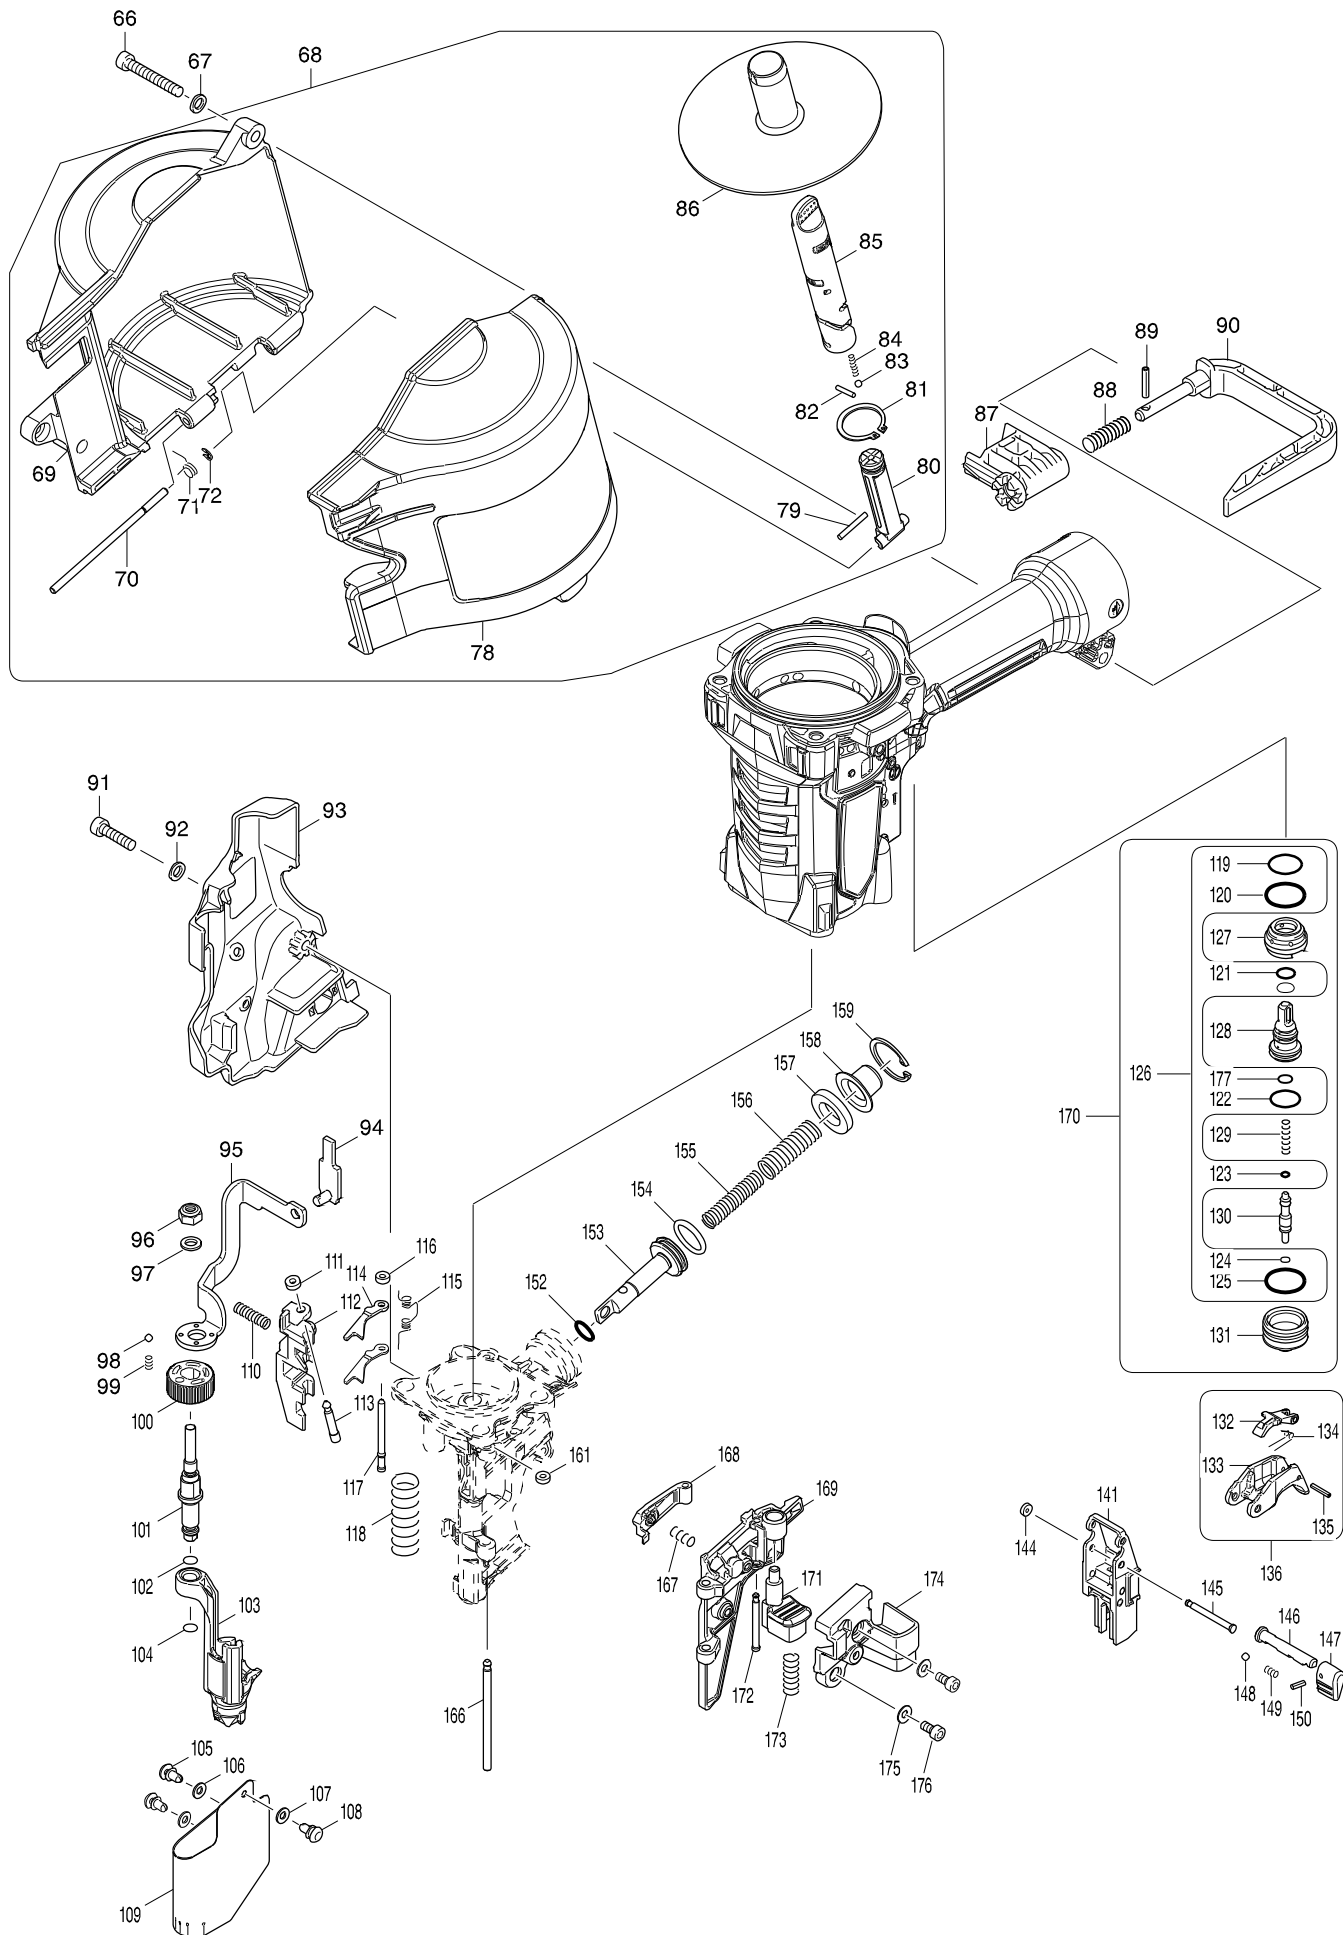

Číslo typu AN935H CONSTRUCTION COIL NAILER

Položka	Číslo dílu	Popis	Změn	Množstv	N/O	Možnost 1	Možnost 2	Poznámka
001	266913-7	HEX. SOCKET HEAD BOLT M6X30		4				
002	319360-2	TOP CAP		1				
003	424649-6	REAR CUSHION		1				
004	332118-2	VALVE SEAT GUIDE		1				
005	424648-8	VALVE SEAT		1				
006	455320-1	HEAD VALVE GUIDE		1				
007	197788-2	REPAIR KIT FOR EXHAUST HOLE		1				
D10		INC. 8-11						
008	213791-6	O-RING 48		1				
009	213792-4	O-RING 45		1				
010	213790-8	O-RING 58		1				
011	213790-8	O-RING 58		1				
012	332120-5	HEAD VALVE		1				
013	135719-3	DRIVER ASS'Y		1				
D10		INC. 14						
014	213588-3	O-RING 28		1				
015	234341-4	COMPRESSION SPRING 52		1				
016	332117-4	CYLINDER SEPARATOR		1				
017	213658-8	O RING 56		1				
018	213086-7	O RING 45		1				
019	213510-0	O RING 36		1				
020	326766-7	CYLINDER		1				
021	213509-5	O RING 40		1				
022	213755-0	O RING 75		1				
023	162368-3	TOP CAP GASKET		1				
024	852K50-5	AN935H NAME PLATE		1				
025	183E68-2	HOUSING SET		1				
D10		INC. 26,27,179						
026	809M90-6	MAKITA LOGO LABEL R		1				
027	809M89-1	MAKITA LOGO LABEL L		1				
028	951078-5	SPRING PIN 3-32		1				
029	951078-5	SPRING PIN 3-32		1				
030	951072-7	SPRING PIN 3-24		1				
031	266912-9	HEX. SOCKET HEAD BOLT M5X10		1				
032	455322-7	EXHAUST COVER R		1				
033	455319-6	FILTER		1				
034	455319-6	FILTER		1				
035	455321-9	EXHAUST COVER L		1				
036	266912-9	HEX. SOCKET HEAD BOLT M5X10		1				
037	424387-0	FRONT CUSHION		1				
038	213569-7	O RING 45		1				
039	213045-1	O-RING 6		1				
040	143408-6	DRIVER GUIDE COMPLETE		1				
041	266914-5	HEX. SOCKET HEAD BOLT M8X30		4				
042	196452-2	DUSTER SET		1				
D10		INC. 43-54,59-63						
043	962165-5	RETAINING RING R-37		1				
044	318983-3	INLET HOLDER		1