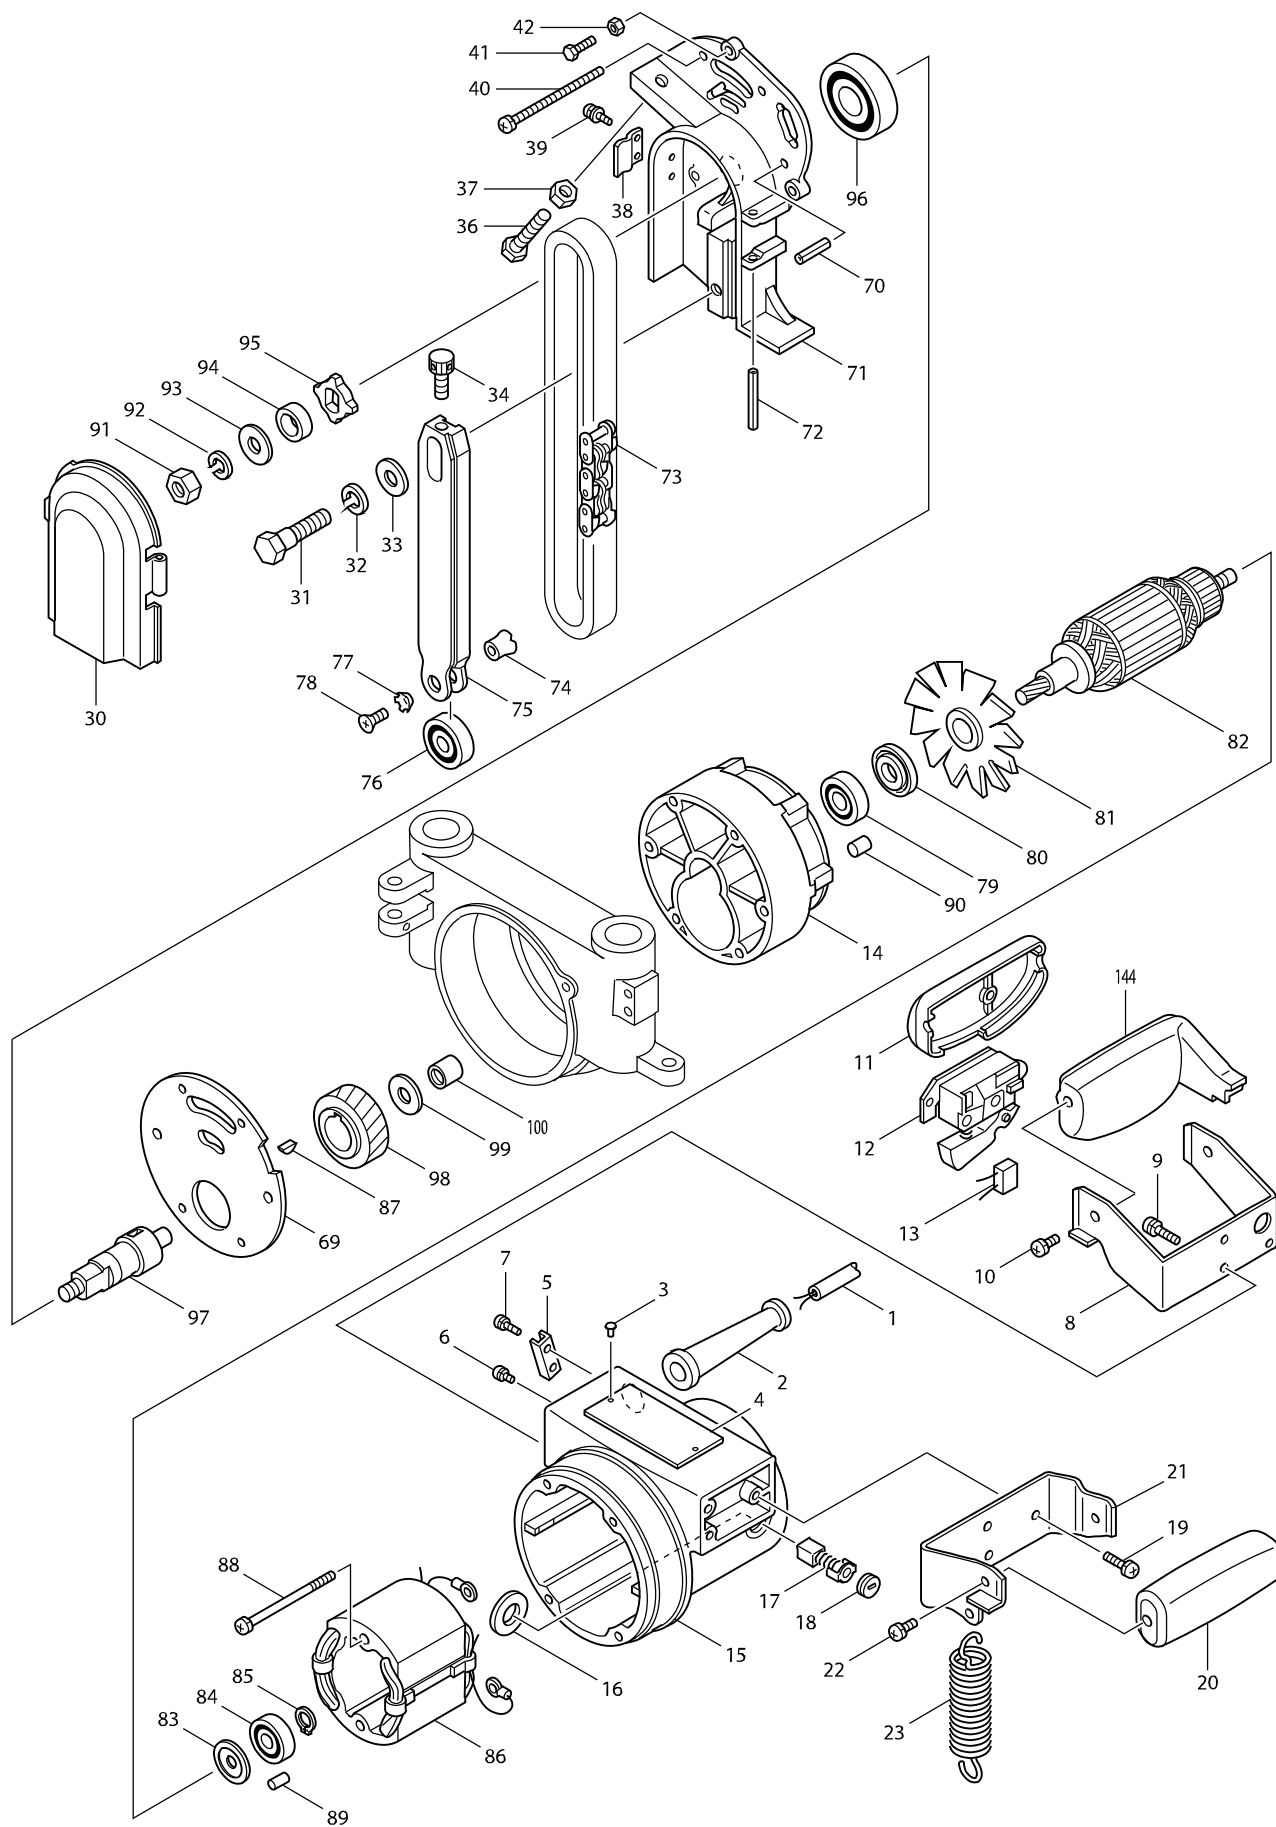

# Číslo typu 7104L CHAIN MORTISER

Položka	Číslo dílu	Popis	Změn	Množství	N/O	Možnost 1	Možnost 2	Poznámka
001J_	666365-6	POWER SUPPLY CORD 1.00-3-5.0		1				
002C_	682572-3	CORD GUARD 8		1				
005C_	687052-4	STRAIN RELIEF		1				
006	652014-1	Pan Head Screw M4x8		2				
007B_	265995-6	šroub 4x18 = old 265941-9		2				
009	911226-8	PAN HEAD SCREW M5X18		3				
012A_	651057-0	vypínač TG71CL-2 KP312S/4131		1				
013B_	645261-1	NOISE SUPPRESSOR		1				
014	157044-2	GEAR HOUSING		1				
D10		INC. 90						
015B_	154627-9	MOTOR HOUSING COMPLETE		1	*			
C10	643653-8	BRUSH HOLDER 6.5-13.5		2	*			
C20	913206-0	SET SCREW M5X8		2	*			
D10		INC. 89			*			
015B1	142200-7	MOTOR HOUSING COMPLETE	<	1				
C10	643653-8	BRUSH HOLDER 6.5-13.5		2				
C20	913206-0	SET SCREW M5X8		2				
D10		INC. 89						
016	681002-1	INSULATION WASHER		2				
017-1	181044-0	uhlíky CB-153 = CB-152= old181041-6		1				
018	643650-4	víčko uhlíků		2	*			
018-1	643650-4	víčko uhlíků	O	2				
019	911226-8	PAN HEAD SCREW M5X18		3				
020	273416-4	rukojeť 25		1				
021	341571-1	GRIP HOLDER L		1				
022	911206-4	šroub M5x10=old251812-6		2				
023	231747-7	TENSION SPRING 20		1				
024	265254-8	HEX. BOLT M8X44		1				
025-1	931402-8	matka M8 = old 481003		1				
026	331162-6	LEVER C		1				
027	231551-4	TORSION SPRING 12		1				
028	256114-5	PIN 10		1				
029	951116-3	zajišťovací kolík 4x20		1				
030A_	154397-0	CHAIN COVER		1				
031	265253-0	HEX. BOLT M10		1				
032	942253-4	SPRING WASHER 10		1				
033	941252-3	podložka 10		1				
034	251852-4	SCREW M8X28		1				
035	951116-3	zajišťovací kolík 4x20		1				
036	265254-8	HEX. BOLT M8X44		1				
037-1	931402-8	matka M8 = old 481003		1				
038	232068-0	LEAF SPRING		1				
039	911109-2	šroub M4x8 4304		2				
040	911908-2	šroub M5x80		4				
041	921222-8	HEX. BOLT M5X16		3				
042	931202-6	HEX. NUT M5		3				
043	951172-3	SPRING PIN 5-32		1				
044A_	310172-6	držák 7104L		1	*			