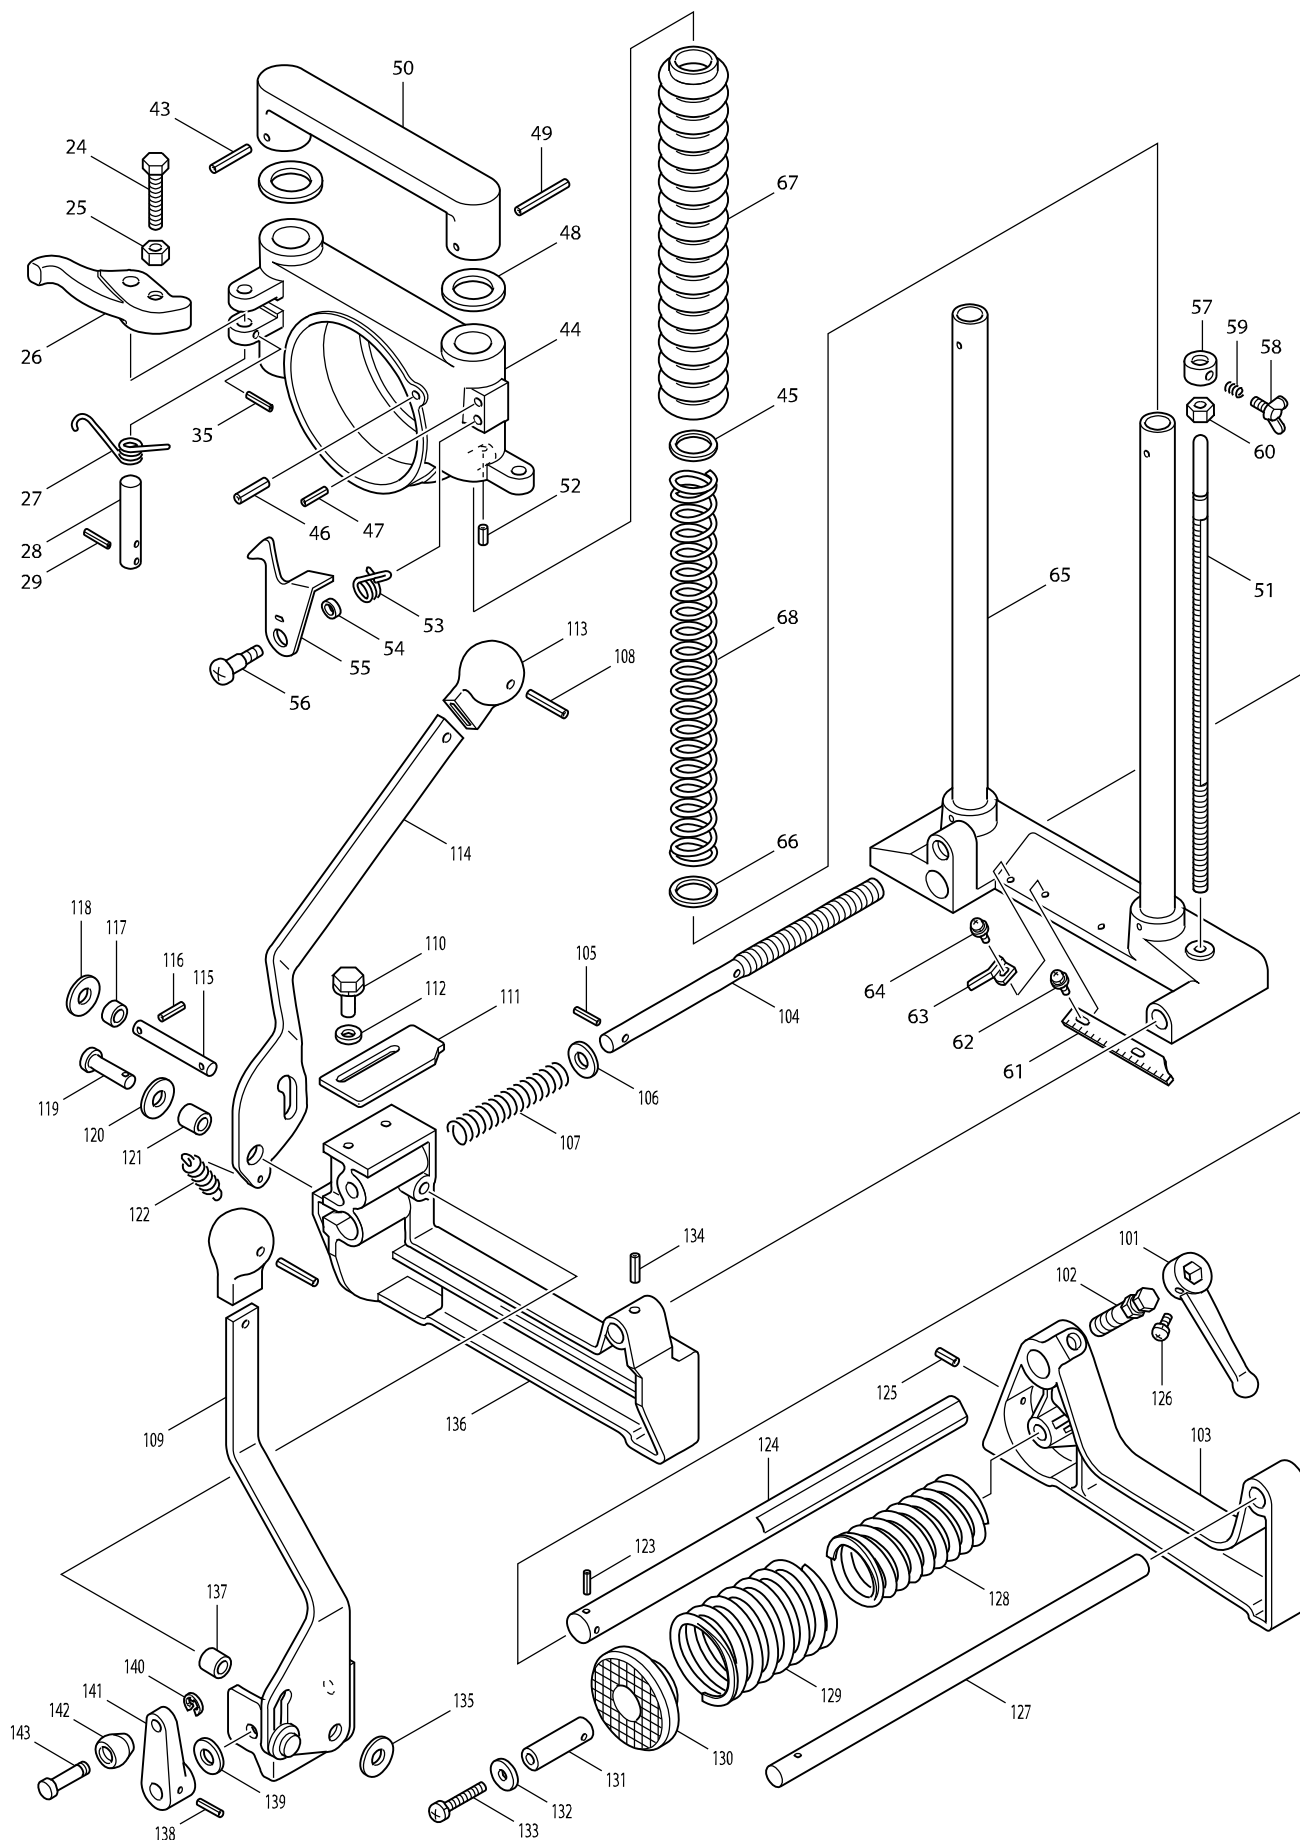

# Číslo typu 7104L CHAIN MORTISER

# Číslo typu 7104L CHAIN MORTISER

Položka	Číslo dílu	Popis	Změn	Množství	N/O	Možnost 1	Možnost 2	Poznámka
001J_	666365-6	POWER SUPPLY CORD 1.00-3-5.0		1				
002C_	682572-3	CORD GUARD 8		1				
005C_	687052-4	STRAIN RELIEF		1				
006	652014-1	Pan Head Screw M4x8		2				
007B_	265995-6	šroub 4x18 = old 265941-9		2				
009	911226-8	PAN HEAD SCREW M5X18		3				
012A_	651057-0	vypínač TG71CL-2 KP312S/4131		1				
013B_	645261-1	NOISE SUPPRESSOR		1				
014	157044-2	GEAR HOUSING		1				
D10		INC. 90						
015B_	154627-9	MOTOR HOUSING COMPLETE		1	*			
C10	643653-8	BRUSH HOLDER 6.5-13.5		2	*			
C20	913206-0	SET SCREW M5X8		2	*			
D10		INC. 89			*			
015B1	142200-7	MOTOR HOUSING COMPLETE	<	1				
C10	643653-8	BRUSH HOLDER 6.5-13.5		2				
C20	913206-0	SET SCREW M5X8		2				
D10		INC. 89						
016	681002-1	INSULATION WASHER		2				
017-1	181044-0	uhlíky CB-153 = CB-152= old181041-6		1				
018	643650-4	víčko uhlíků		2	*			
018-1	643650-4	víčko uhlíků	O	2				
019	911226-8	PAN HEAD SCREW M5X18		3				
020	273416-4	rukojeť 25		1				
021	341571-1	GRIP HOLDER L		1				
022	911206-4	šroub M5x10=old251812-6		2				
023	231747-7	TENSION SPRING 20		1				
024	265254-8	HEX. BOLT M8X44		1				
025-1	931402-8	matka M8 = old 481003		1				
026	331162-6	LEVER C		1				
027	231551-4	TORSION SPRING 12		1				
028	256114-5	PIN 10		1				
029	951116-3	zajišťovací kolík 4x20		1				
030A_	154397-0	CHAIN COVER		1				
031	265253-0	HEX. BOLT M10		1				
032	942253-4	SPRING WASHER 10		1				
033	941252-3	podložka 10		1				
034	251852-4	SCREW M8X28		1				
035	951116-3	zajišťovací kolík 4x20		1				
036	265254-8	HEX. BOLT M8X44		1				
037-1	931402-8	matka M8 = old 481003		1				
038	232068-0	LEAF SPRING		1				
039	911109-2	šroub M4x8 4304		2				
040	911908-2	šroub M5x80		4				
041	921222-8	HEX. BOLT M5X16		3				
042	931202-6	HEX. NUT M5		3				
043	951172-3	SPRING PIN 5-32		1				
044A_	310172-6	držák 7104L		1	*			