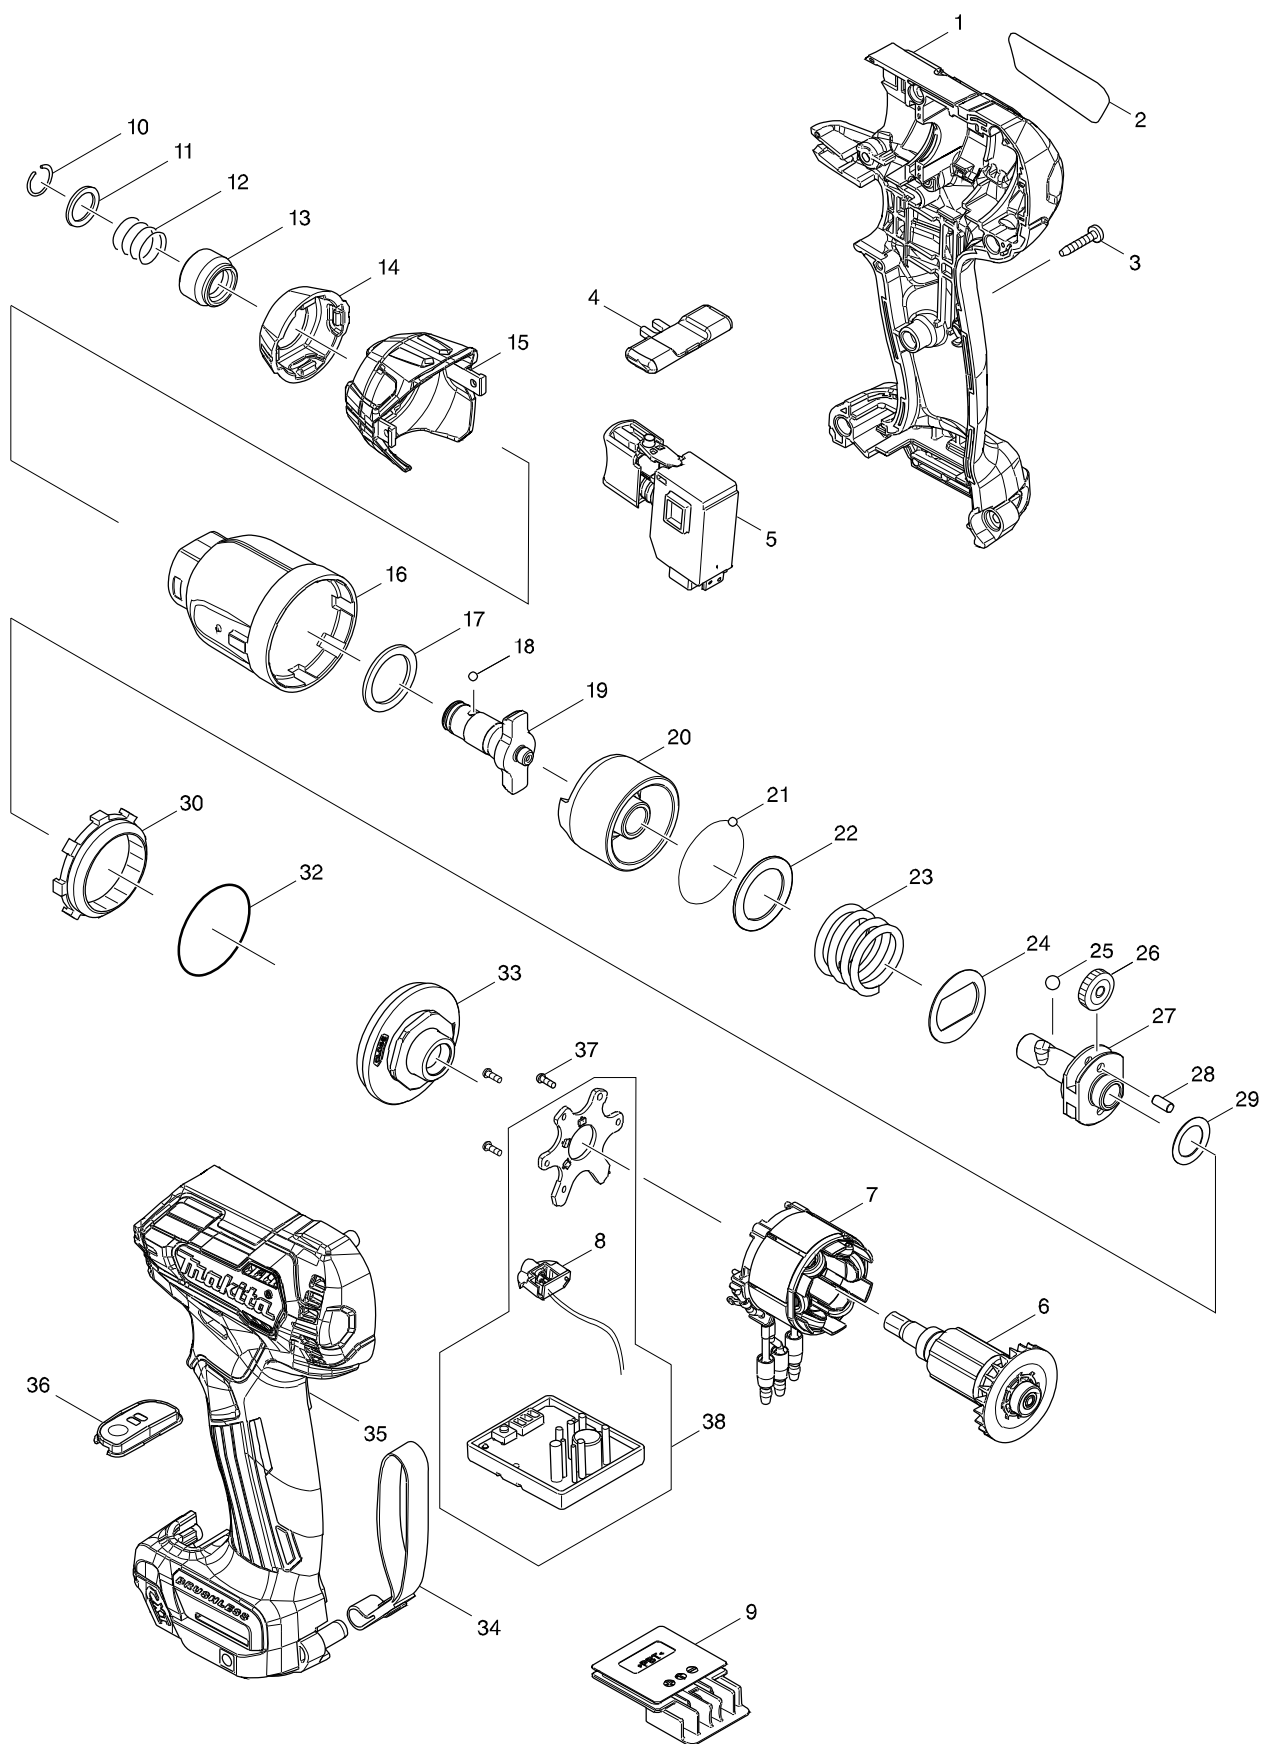

# Číslo typu TD111D CORDLESS IMPACT DRIVER

Položka	Číslo dílu	Popis	Změn	Množstv	N/O	Možnost 1	Možnost 2	Poznámka
001	183E65-8	HOUSING SET		1				
C10	252126-6	HEX. LOCKING NUT M4-7		2				
D10		INC. 35						
002	852P37-7	TD111D NAME PLATE		1				
003	266429-2	TAPPING SCREW 3X16		9				
004	455053-8	F/R CHANGE LEVER		1				
005	650689-0	SWITCH C3JW-2B		1				
006	619415-6	ROTOR		1				
007	629232-6	STATOR		1				
008	620553-9	LED CIRCUIT		1				
009	644813-5	TERMINAL		1				
010	231965-7	RING SPRING 10		1				
011	267143-3	FLAT WASHER 11		1				
012	233005-7	COMPRESSION SPRING 13		1				
013	326803-7	BIT SLEEVE		1				
014	424907-0	BUMPER		1				
015	457062-3	HAMMER CASE COVER		1				
016	144058-0	HAMMER CASE COMPLETE		1				
017	261159-0	NYLON WASHER 19		1				
018	216019-1	STEEL BALL 3		2				
019	326630-2	ANVIL M		1				
020	324894-2	HAMMER		1				
021	216019-1	STEEL BALL 3		24				
022	267380-9	FLAT WASHER 20		1				
023	232326-4	COMPRESSION SPRING 21		1				
024	267813-4	WASHER 21		1				
025	216002-8	STEEL BALL 4,8		2				
026	221437-0	SPUR GEAR 17		2				
027	324897-6	SPINDLE		1				
028	268217-3	PIN 3,5		2				
029	253052-2	FLAT WASHER 12		1				
030	227316-0	INTERNAL GEAR 43		1				
032	213479-8	O RING 33		1				
033	141893-7	BEARING BOX COMPLETE		1				
035	183E65-8	HOUSING SET		1				
C10	252126-6	HEX. LOCKING NUT M4-7		2				
D10		INC. 1						
036	144060-3	SWITCH PLATE COMPLETE		1				
037	266490-9	TAPPING SCREW PT 2X6		3				
038	620552-1	CONTROLLER		1				
D10		INC. 8						
A01	266622-8	+ TRUSS HEAD SCREW M4X12		1				
A02	346909-5	HOOK		1				
A03	784244-7	+ BIT 2-50		1				
A04B	456128-6	BATTERY COVER		1				
A04C	456128-6	BATTERY COVER		1				
A04D	456128-6	BATTERY COVER		1				
A05B	***DC10SA	DC10SA BATTERY CHARGER		1				