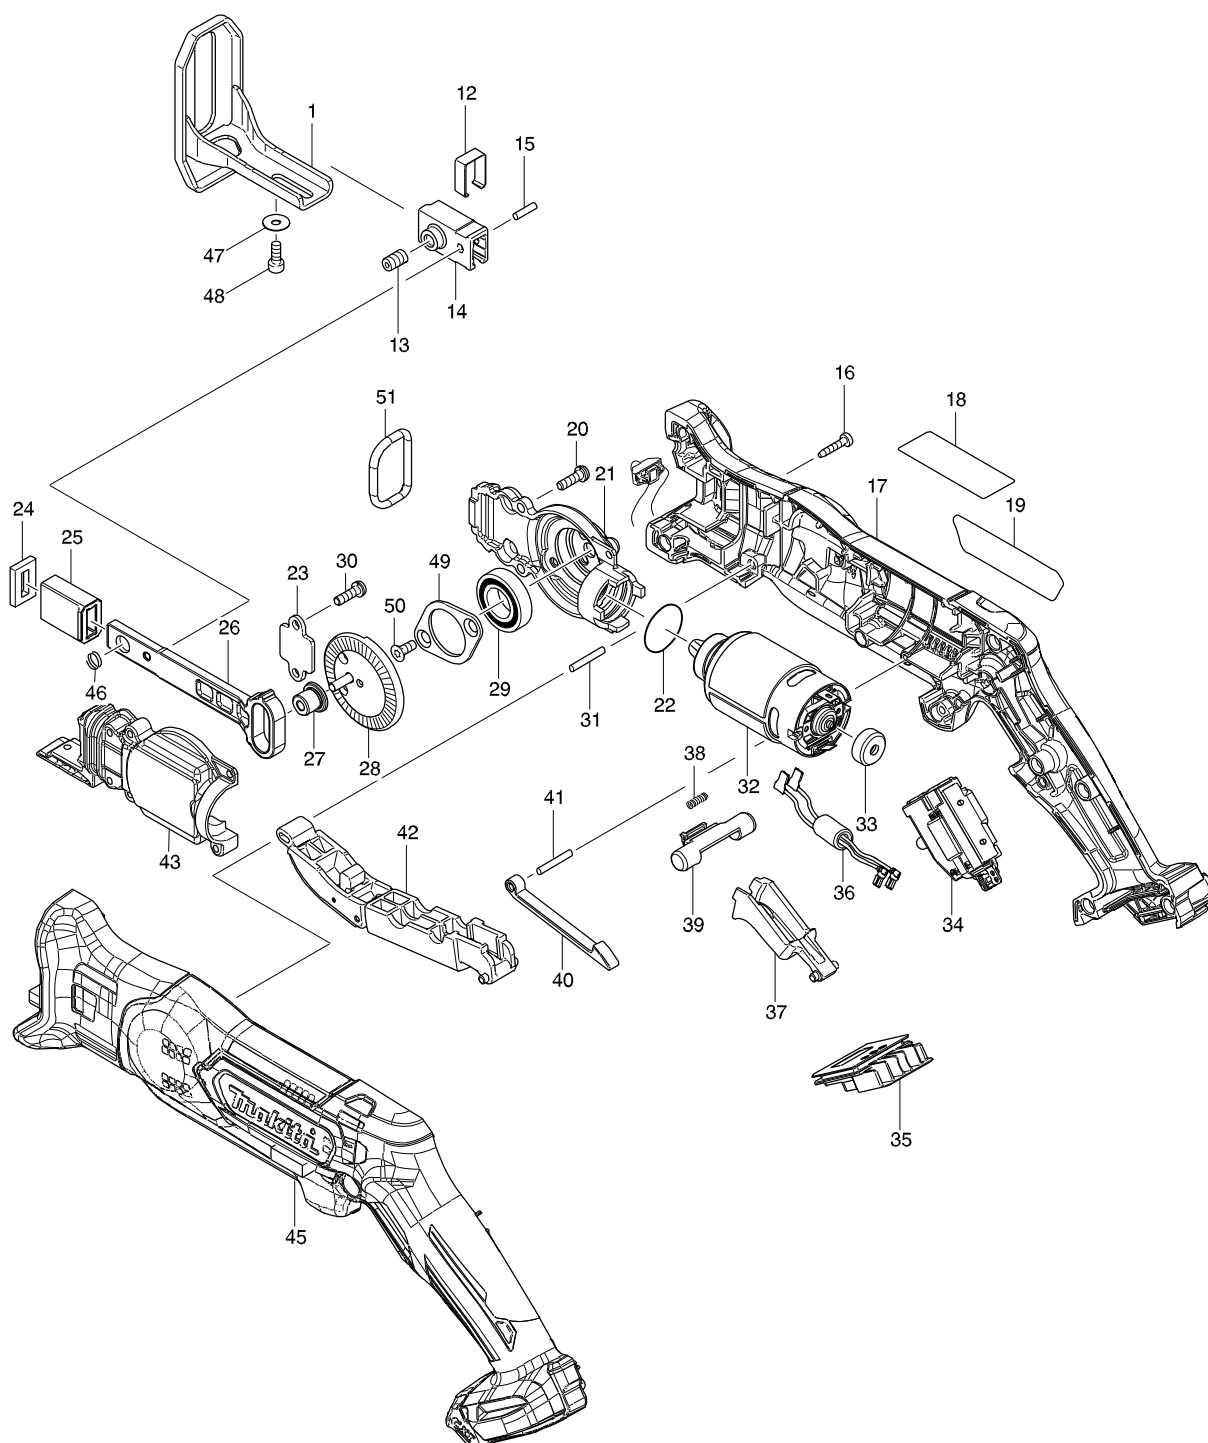

Číslo typu JR105D CORDLESS RECIPRO SAW

Číslo typu JR105D CORDLESS RECIPRO SAW Strana 1 / 2

Položka	Číslo dílu	Popis	Změ	Množ	N/C	Možnost	Možnost	Poznámka
001	165740-8	SHOE		1				
012	346526-1	CLAMPER		1				
013	251961-9	H.S.SET SCREW(FLAT POINT)	M6X10					
014	310497-8	BLADE CLAMP		1				
015	256157-7	PIN 3		1				
016	266429-2	TAPPING SCREW 3X16		10				
017	183C31-3	HOUSING SET		1				
C10	263002-9	RUBBER PIN 4		3				
D10		INC. 45						
019	851J07-7	JR105D NAME PLATE		1				
020	266747-8	PAN HEAD SCREW M4X14 WITH 3MM						
021	319060-4	GEAR HOUSING		1				
022	213961-7	O RING 22		1				
023	346525-3	PLATE		1				
024	443185-3	FELT SEAL		1				
025	313220-0	SLIDER GUIDE		1				
026	313269-0	SLIDER N		1				
027	313270-5	COLLARED SLEEVE 4		1				
028	142284-5	GEAR COMPLETE		1				
029	211242-3	BALL BEARING 6902ZZ		1				
030	266747-8	PAN HEAD SCREW M4X14 WITH 2MM						
031	256158-5	PIN 3		1				
032	629165-5	DC MOTOR		1				
033	424467-2	CAP		1				
034	632F46-0	SWITCH UNIT		1				
C10	620447-8	LED CIRCUIT		1				
035	644813-5	TERMINAL		1				
036	632F66-4	LINE FILTER UNIT		1				
037	453072-8	SWITCH LEVER R		1				
038	233438-6	COMPRESSION SPRING 4		1				
039	454661-2	LOCK OFF LEVER R		1				
040	313219-5	LINK		1				
041	256158-5	PIN 3		1				
042	141128-6	SWITCH LEVER F COMPLETE		1				
043	319061-2	GEAR HOUSING COVER		1				
045	183C31-3	HOUSING SET		1				
C10	263002-9	RUBBER PIN 4		3				
D10		INC. 17						
046	234258-1	COMPRESSION SPRING 7		1				
047	253874-0	FLAT WASHER 4		1				
048	922112-8	HEX. SOCKET HEAD BOLT M4X10						
049	285738-0	BEARING RETAINER 36		1				
050	265035-0	COUNTERSUNK HEAD SCREW M4X10						
051	424597-9	RUBBER RING 23		1				
A01	783201-2	HEX. WRENCH 3		1				
A02	B-20432	RECIPROSAW BLADE 100MM		1				
A03	B-20404	RECIPROSAW BLADE 100MM		1				
A04B	456128-6	BATTERY COVER		1				