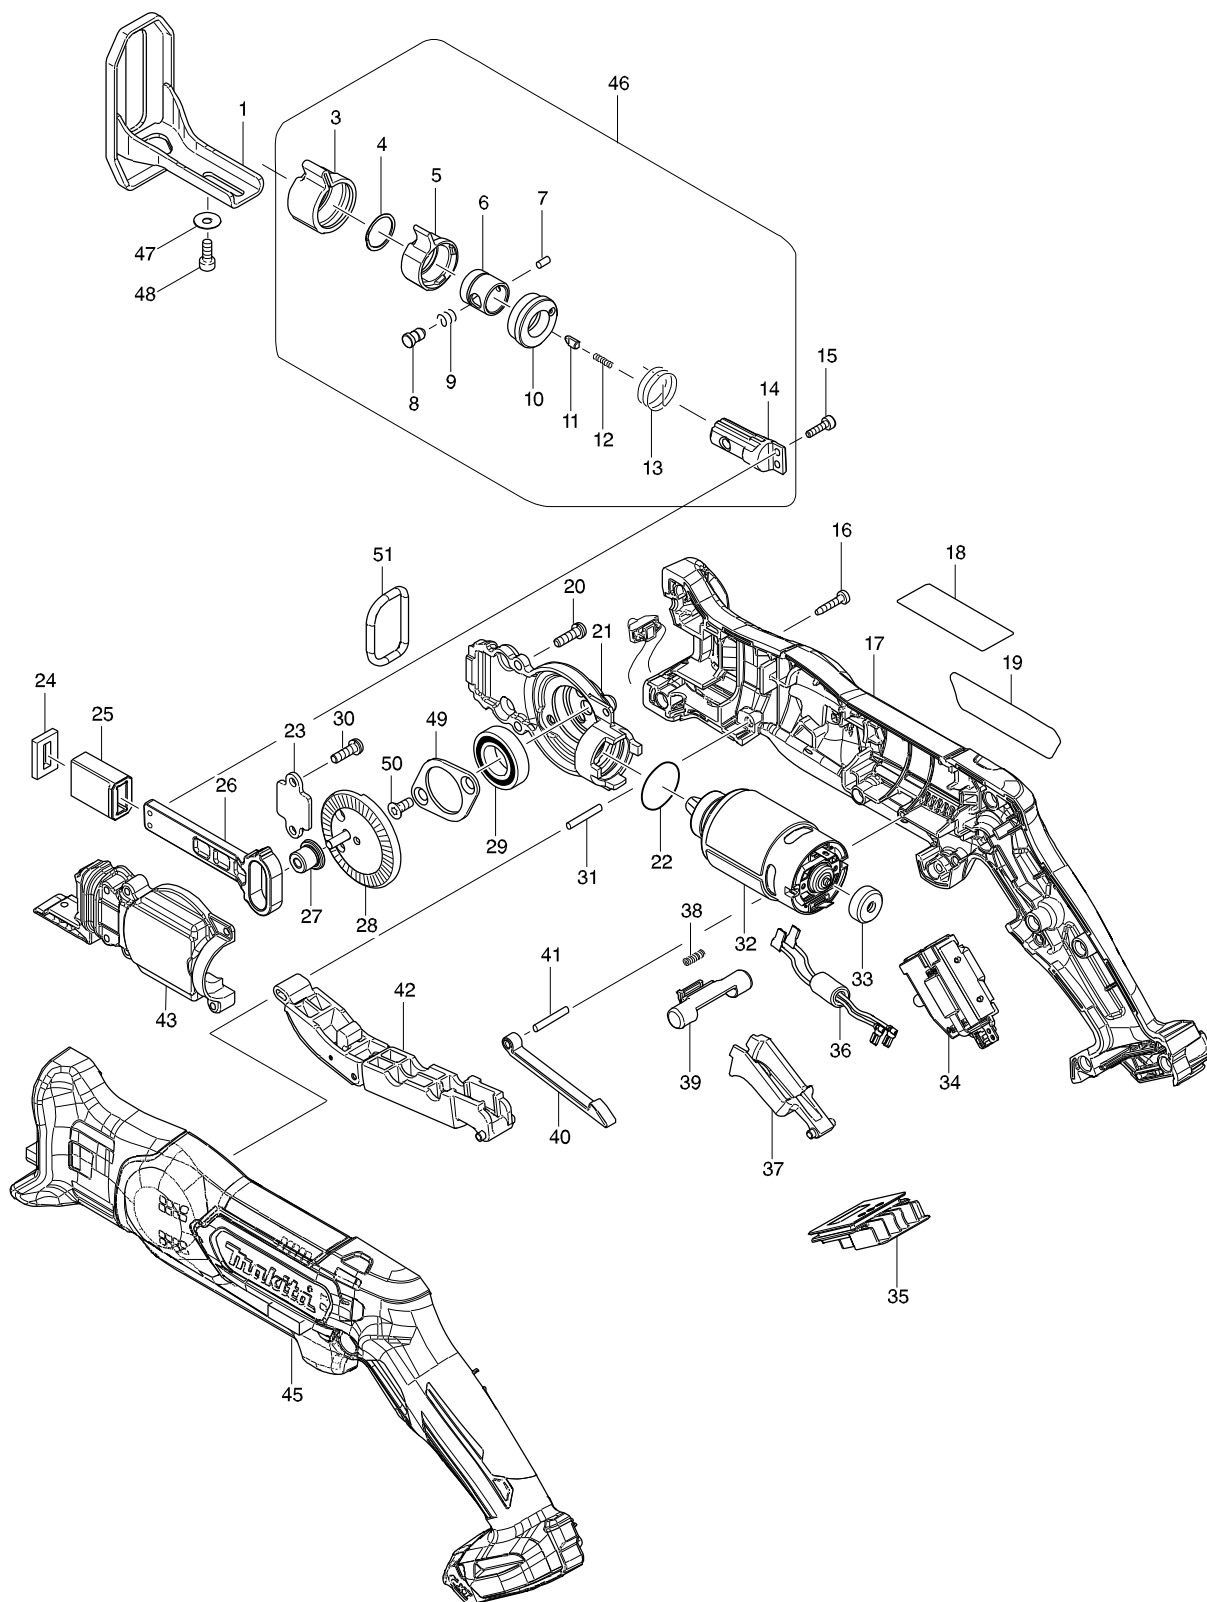

Číslo typu JR103D CORDLESS RECIPRO SAW

Číslo typu JR103D CORDLESS RECIPRO SAW Strana 1 / 2

Položka	Číslo dílu	Popis	Změ	Množ	N/C	Možnost	Možnost	Poznámka
001	165740-8	SHOE		1				
003	424466-4	PROTECTOR		1				
004	257981-1	RETAINING RING (EXT)16		1				
005	310496-0	DRIVING SLEEVE		1				
006	331963-2	GUIDE SLEEVE		1				
007	268094-3	PIN 3		1				
008	256492-3	SHOULDER PIN 5		1				
009	233345-3	COMPRESSION SPRING 6		1				
010	453071-0	CONNECTING SLEEVE		1				
011	310495-2	PUSH PIN		1				
012	233025-1	COMPRESSION SPRING 2		1				
013	233594-2	TORTION SPRING 17		1				
014	326113-2	BLADE GUIDE		1				
015	265910-0	HEX. SOCKET HEAD BOLT M3X12						
016	266429-2	TAPPING SCREW 3X16		10				
017	183C31-3	HOUSING SET		1				
C10	263002-9	RUBBER PIN 4		3				
D10		INC. 45						
019	851H90-2	JR103D NAME PLATE		1				
020	266747-8	PAN HEAD SCREW M4X14 WITH 3VM						
021	319060-4	GEAR HOUSING		1				
022	213961-7	O RING 22		1				
023	346525-3	PLATE		1				
024	443185-3	FELT SEAL		1				
025	313220-0	SLIDER GUIDE		1				
026	313271-3	SLIDER		1				
027	313270-5	COLLARED SLEEVE 4		1				
028	142284-5	GEAR COMPLETE		1				
029	211242-3	BALL BEARING 6902ZZ		1				
030	266747-8	PAN HEAD SCREW M4X14 WITH 2VM						
031	256158-5	PIN 3		1				
032	629165-5	DC MOTOR		1				
033	424467-2	CAP		1				
034	632F46-0	SWITCH UNIT		1				
C10	620447-8	LED CIRCUIT		1				
035	644813-5	TERMINAL		1				
036	632F66-4	LINE FILTER UNIT		1				
037	453072-8	SWITCH LEVER R		1				
038	233438-6	COMPRESSION SPRING 4		1				
039	454661-2	LOCK OFF LEVER R		1				
040	313219-5	LINK		1				
041	256158-5	PIN 3		1				
042	141128-6	SWITCH LEVER F COMPLETE		1				
043	319061-2	GEAR HOUSING COVER		1				
045	183C31-3	HOUSING SET		1				
C10	263002-9	RUBBER PIN 4		3				
D10		INC. 17						
046	126201-3	BLADE CLAMP ASSEMBLY		1				