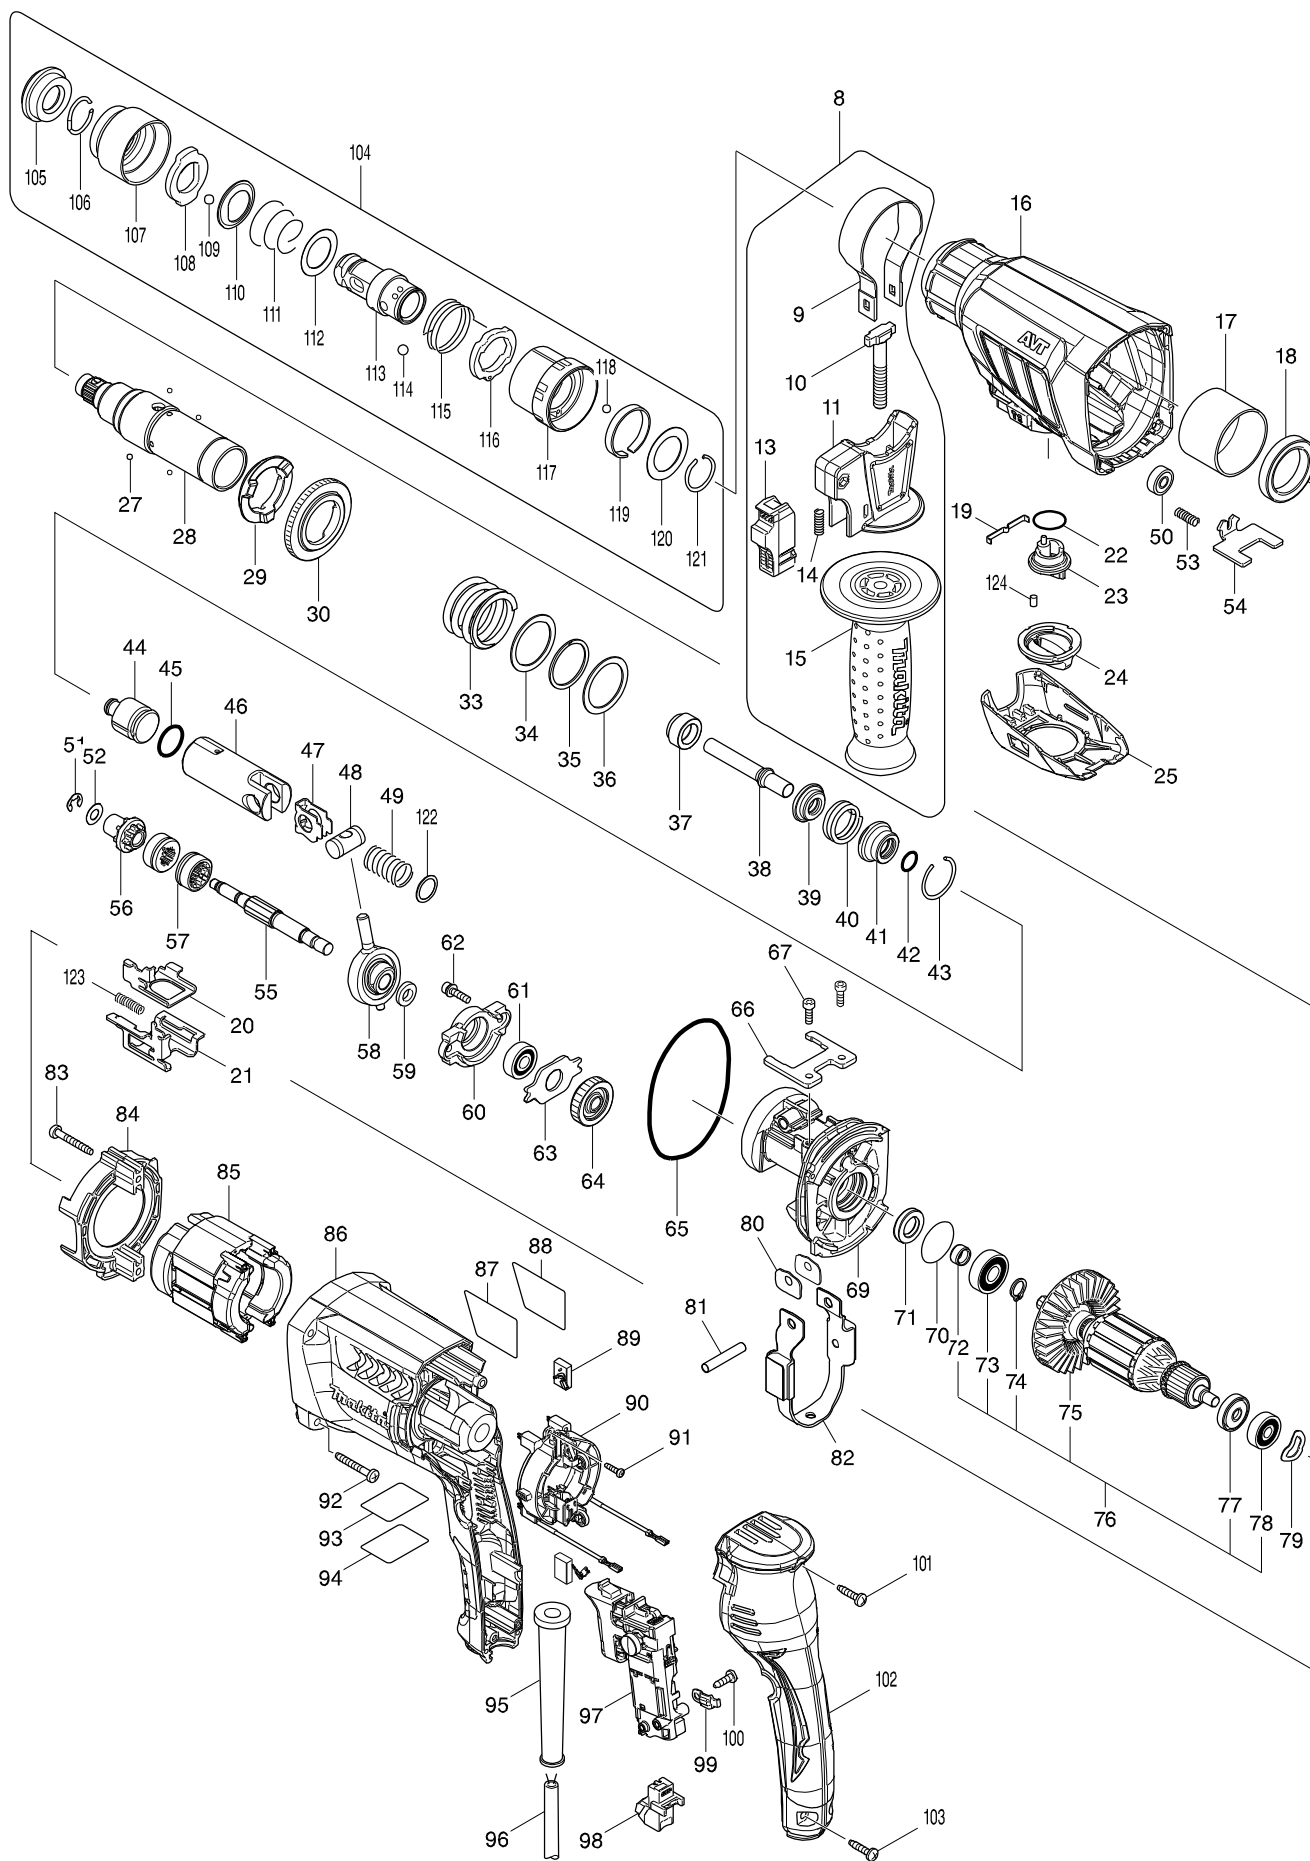

# Číslo typu HR2631FT 26MM COMBINATION HAMMER

Položka	Číslo dílu	Popis	Změn	Množst	N/O	Prodej	Nákup	Poznámka
008	122878-2	GRIP ASSEMBLY		1		185,00		
D10		INC. 9-11,13-15						
009	346181-9	GRIP SPRING 50		1				
010	266349-0	SQUARE BOLT M8X50		1				
011	451539-0	GRIP BASE		1				
013	141765-6	LOCK BUTTON COMPLETE		1				
014	233360-7	COMPRESSION SPRING 4		1		5,00		
015	154935-8	GRIP 36 COMPLETE		1				
016	142970-8	GEAR HOUSING COMPLETE		1		222,00		
C10	213636-8	OIL SEAL 25		1				
017	331890-3	jehlové ložisko		1		49,00		
018	211294-4	ložisko		1		148,00		
019	232286-0	LEAF SPRING		1		5,00		
020	346832-4	CHANGE PLATE A		1		37,00		
021	346833-2	CHANGE PLATE B		1		20,00		
022	213278-8	o-kroužek 17		1		15,00		
023	455392-6	CHANGE LEVER		1		20,00		
024	455394-2	CHANGE LEVER CAP		1		15,00		
025	455391-8	CHANGE LEVER COVER		1		37,00		
027	216019-1	kulička pr.3mm		4		8,00		
028	140266-1	vřeteno		1		552,00		
C10	213344-1	o kroužek 9 HR2800=old213076-0		1		79,00		
029	332139-4	DRIVING FLANGE		1		108,00		
030	227360-7	SPUR GEAR 51		1		123,00		
033	234148-8	COMPRESSION SPRING 31		1				
034	267153-0	FLAT WASHER 30		1		10,00		
035	257932-4	kroužek		1		62,00		
036	267153-0	FLAT WASHER 30		1		10,00		
037	325783-4	pouzdro		1		18,00		
038	325791-5	úderník		1		47,00		
039	325792-3	WASHER 10		1		20,00		
040	234149-6	COMPRESSION SPRING 20		1		15,00		
041	325793-1	domeček o kroužku		1		47,00		
042	213073-6	o-kroužek 9		1		38,00		
043	233979-2	kroužek		1		6,00		
044	325784-2	úderník		1		63,00		
045	213258-4	o-kroužek 17.5		1		140,00		
046	310345-1	válec		1		183,00		
047	346036-8	GUIDE PLATE		1		0,00		
048	324215-8	pístní čep HR2440/50		1		86,00		
049	234098-7	COMPRESSION SPRING 14		1		5,00		
050	210028-2	BALL BEARING 606ZZ		1		25,00		
051	257336-0	kroužek		1		6,00		
052	253186-1	podložka 7		1		15,00		
053	233360-7	COMPRESSION SPRING 4		1		5,00		
054	346831-6	LOCK PLATE		1		15,00		
055	326448-1	CAM SHAFT		1		136,00		
056	227359-2	SPUR GEAR 10		1		0,00		