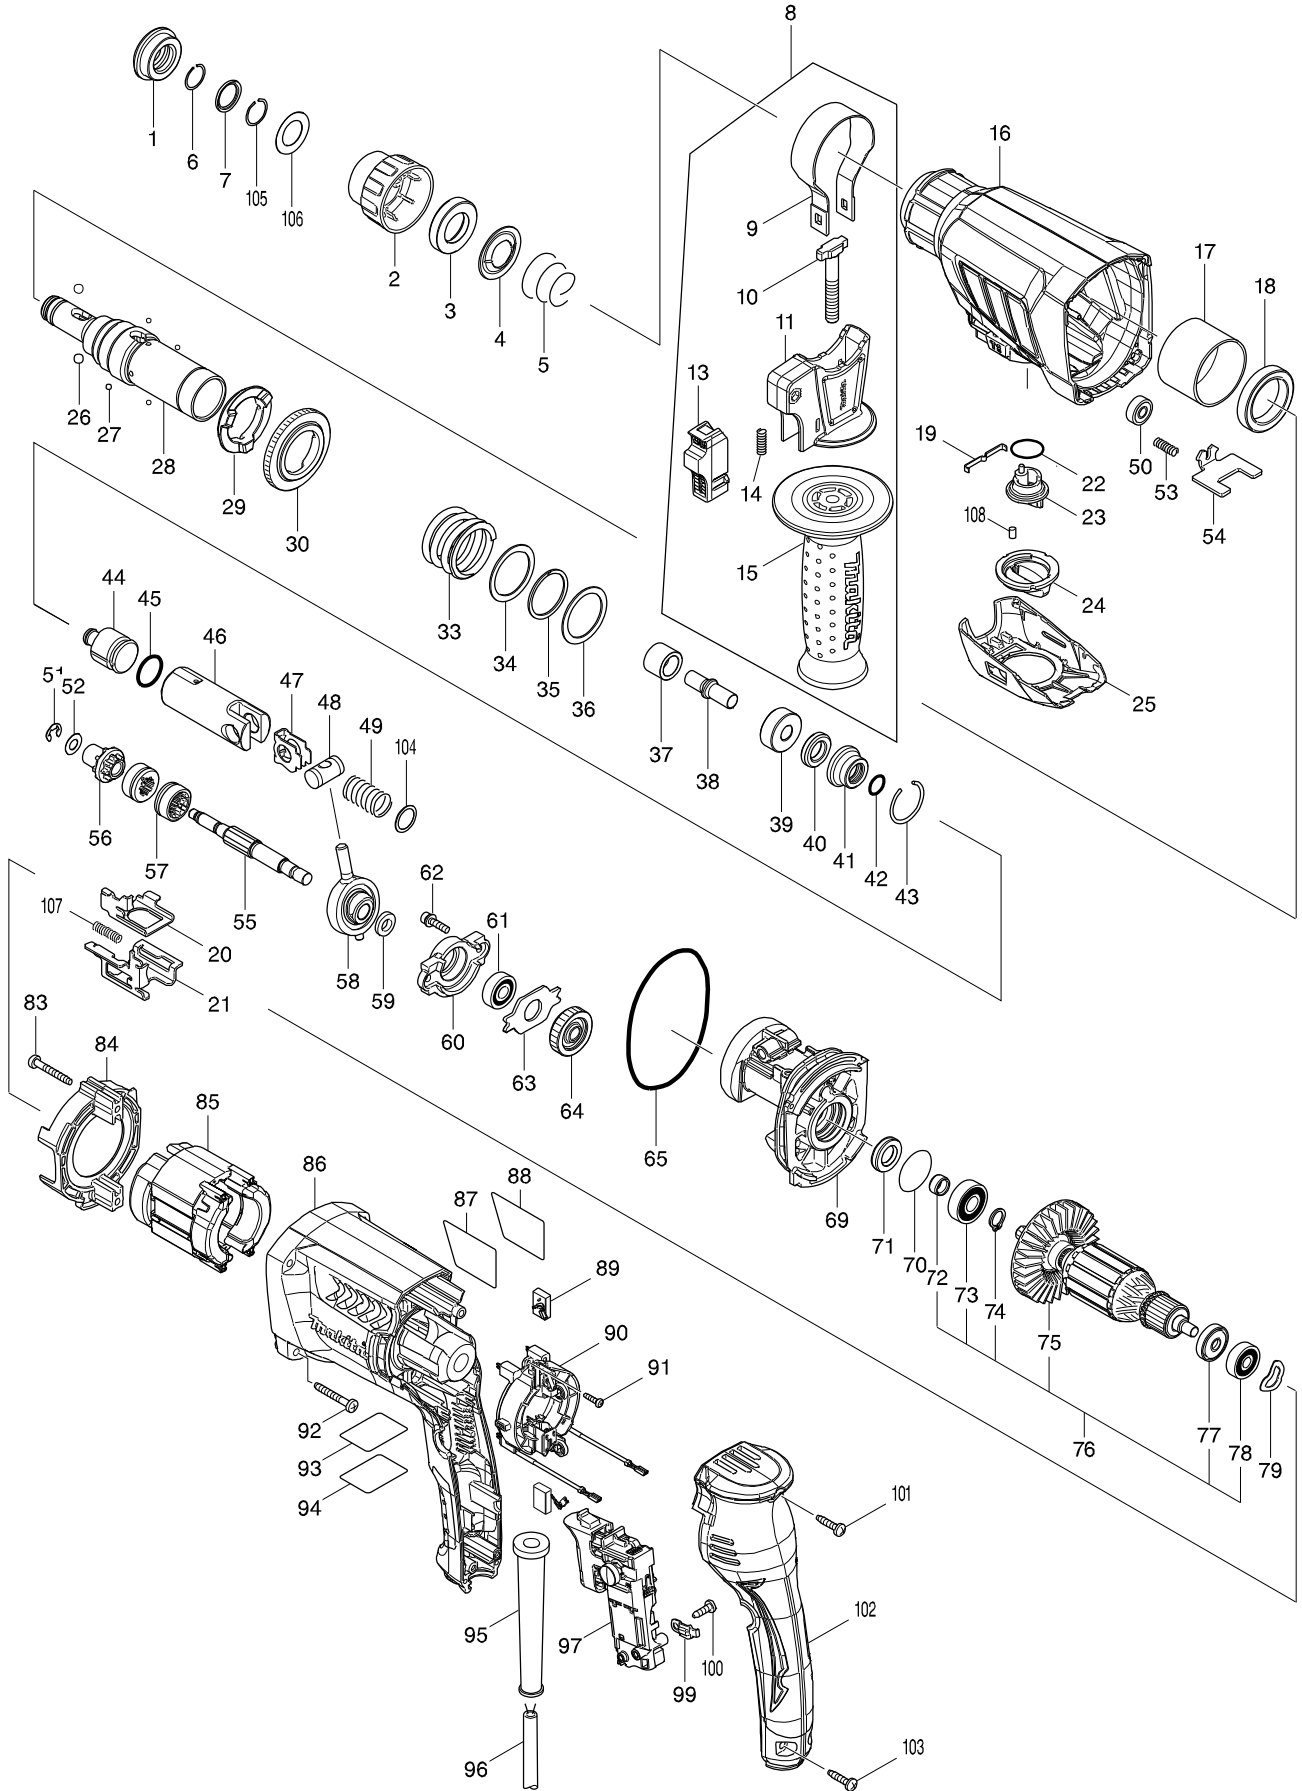

# Číslo typu HR2630 26MM COMBINATION HAMMER

Položka	Číslo dílu	Popis	Změn	Množstv	N/O	Prodej	Nákup	Poznámka
001	286288-8	prachovka		1		12,00		
002	455393-4	CHUCK COVER		1		15,00		
003	325813-1	kroužek		1		19,00		
004	346177-0	podložka		1		5,00		
005	233916-6	pružina		1		15,00		
006	233989-9	kroužek		1		6,00		
007	346834-0	WASHER 16		1		10,00		
008	122878-2	GRIP ASSEMBLY		1		185,00		
D10		INC. 9-11,13-15						
009	346181-9	GRIP SPRING 50		1				
010	266349-0	SQUARE BOLT M8X50		1				
011	451539-0	GRIP BASE		1				
013	141765-6	LOCK BUTTON COMPLETE		1				
014	233360-7	COMPRESSION SPRING 4		1		5,00		
015	154935-8	GRIP 36 COMPLETE		1				
016	142971-6	GEAR HOUSING COMPLETE		1		185,00		
C10	213636-8	OIL SEAL 25		1				
017	331890-3	jehlové ložisko		1		49,00		
018	211294-4	ložisko		1		148,00		
019	232286-0	LEAF SPRING		1		5,00		
020	346833-2	CHANGE PLATE B		1		20,00		
021	346832-4	CHANGE PLATE A		1		37,00		
022	213278-8	o-kroužek 17		1		15,00		
023	455392-6	CHANGE LEVER		1		20,00		
024	455394-2	CHANGE LEVER CAP		1		15,00		
025	455391-8	CHANGE LEVER COVER		1		37,00		
026	216022-2	kulička = old 183013		2		8,00		
027	216019-1	kulička pr.3mm		4		8,00		
028	142973-2	TOOL HOLDER COMPLETE		1		468,00		
C10	213344-1	o kroužek 9 HR2800=old213076-0		1		79,00		
029	332139-4	DRIVING FLANGE		1		108,00		
030	227360-7	SPUR GEAR 51		1		123,00		
033	234148-8	COMPRESSION SPRING 31		1				
034	267153-0	FLAT WASHER 30		1		10,00		
035	257932-4	kroužek		1		62,00		
036	267153-0	FLAT WASHER 30		1		10,00		
037	325782-6	kroužek		1		34,00		
038	325789-2	úderník		1		26,00		
039	325794-9	kroužek		1		18,00		
040	424267-0	kroužek		1		15,00		
041	325798-1	o kroužek		1		63,00		
042	213073-6	o-kroužek 9		1		38,00		
043	233979-2	kroužek		1		6,00		
044	325784-2	úderník		1		63,00		
045	213258-4	o-kroužek 17.5		1		140,00		
046	310345-1	válec		1		183,00		
047	346036-8	GUIDE PLATE		1		0,00		
048	324215-8	pístní čep HR2440/50		1		86,00		