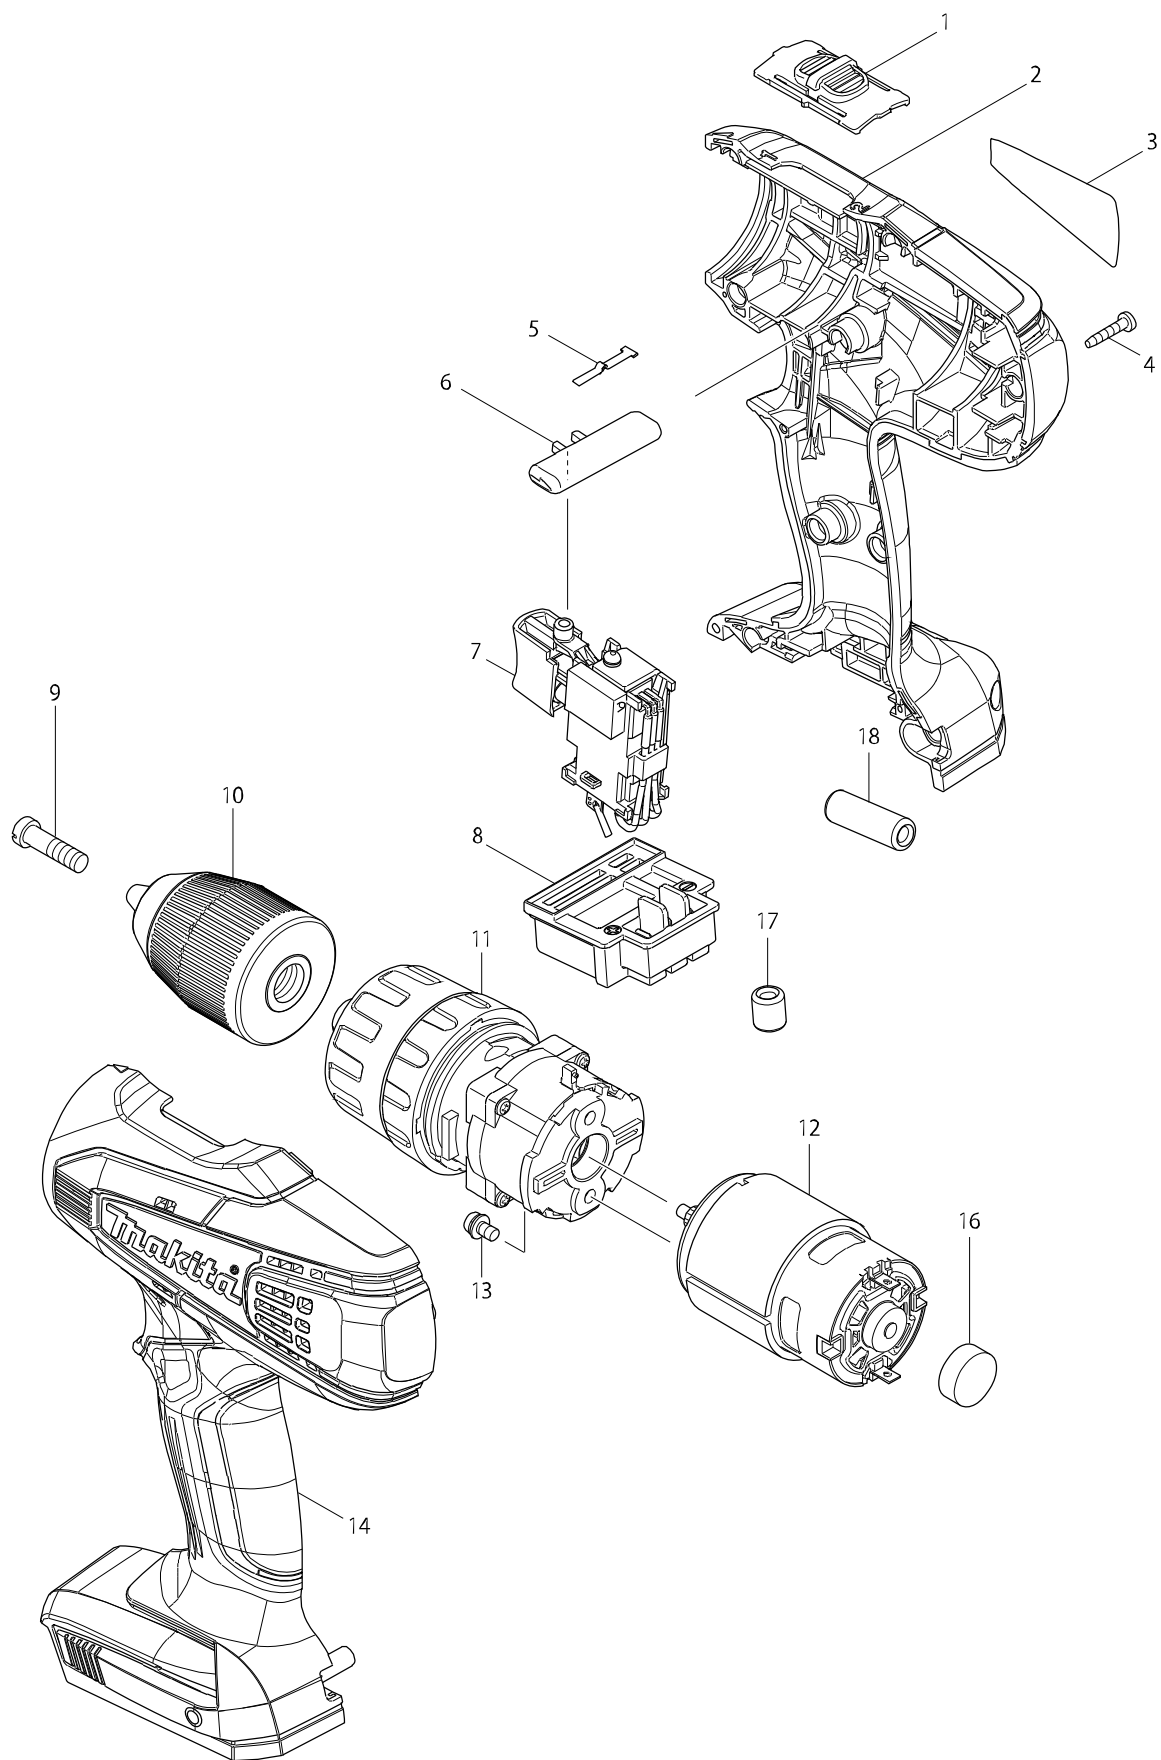

# Číslo typu HP457D CORDLESS HAMMER DRIVER DRILL

Položka	Číslo dílu	Popis	Změn	Množstv	N/O	Možnost 1	Možnost 2	Poznámka
001	125310-5	přepínač rychlosti BDF/BHP=old125102-		1				
C10	231433-0	vinutá pružina		2				
002	187026-0	HOUSING SET		1				
D10		INC. 14						
003	869392-4	HP457D NAME PLATE		1				
004	266429-2	TAPPING SCREW 3X16		9				
005	232182-2	listová pružina		1				
006	452399-3	F/R CHANGE LEVER		1				
007	638862-2	SWITCH UNIT		1				
D10		INC. 17,18						
008	643862-9	TERMINAL		1				
009	251468-5	šroub MT065		1				
010A	766004-9	hlavička 13mm orig. 6391/8391DWAE=n		1	*			
010-1A	766004-9	hlavička 13mm orig. 6391/8391DWAE=n	O	1				
010-1D	766004-9	hlavička 13mm orig. 6391/8391DWAE=n		1				
011	125485-0	převodovka 8391DWAE/DWALE		1				
012A	629834-8	motor 6390D/8390D=new 629937-8		1	*			
012-1A	629937-8	DC motor 18V 6390/91/8390DWAE	O	1				
012-1D	629937-8	DC motor 18V 6390/91/8390DWAE		1				
013	911108-4	šroub M4x8		2				
014	187026-0	HOUSING SET		1				
D10		INC. 2						
016	421940-3	pouzdro		1				
017	688164-6	LINE FILTER		1				
018	688165-4	LINE FILTER		1				
A01A	784636-0	(+ -) Bit 2-65		1				
A01D	D-52299	74PCS. BIT SET, MM, TYPE MZ		1				
A02	***DC18WA	DC18WA BATTERY CHARGER		1				
A03A	195454-5	BATTERY BL1811G SET		2	*			
A03-1A	196367-3	BATTERY BL1813G SET	O	2	*			
A03-2A	196367-3	BATTERY BL1813G SET	O	2	*			
A03-2D	196367-3	BATTERY BL1813G SET		2	*			
A03-3	198186-3	BATTERY BL1815G SET	<	2				
A04	452652-7	BATTERY COVER		1				
A05A	824981-2	PLASTIC CARRYING CASE		1				
C10	162315-4	LATCH		2				
C20	452137-3	HANDLE		1				
A05D	821632-8	PLASTIC CASE		1				
C10	455522-9	SLIDE LATCH		2				
C20	452143-8	SHAFT		2				
A06A	892779-5	HP457DWE PLASTIC CASE LABEL		2	*			
A06-1A	810Y42-4	HP457DWE PLASTIC CASE LABEL	X	2				