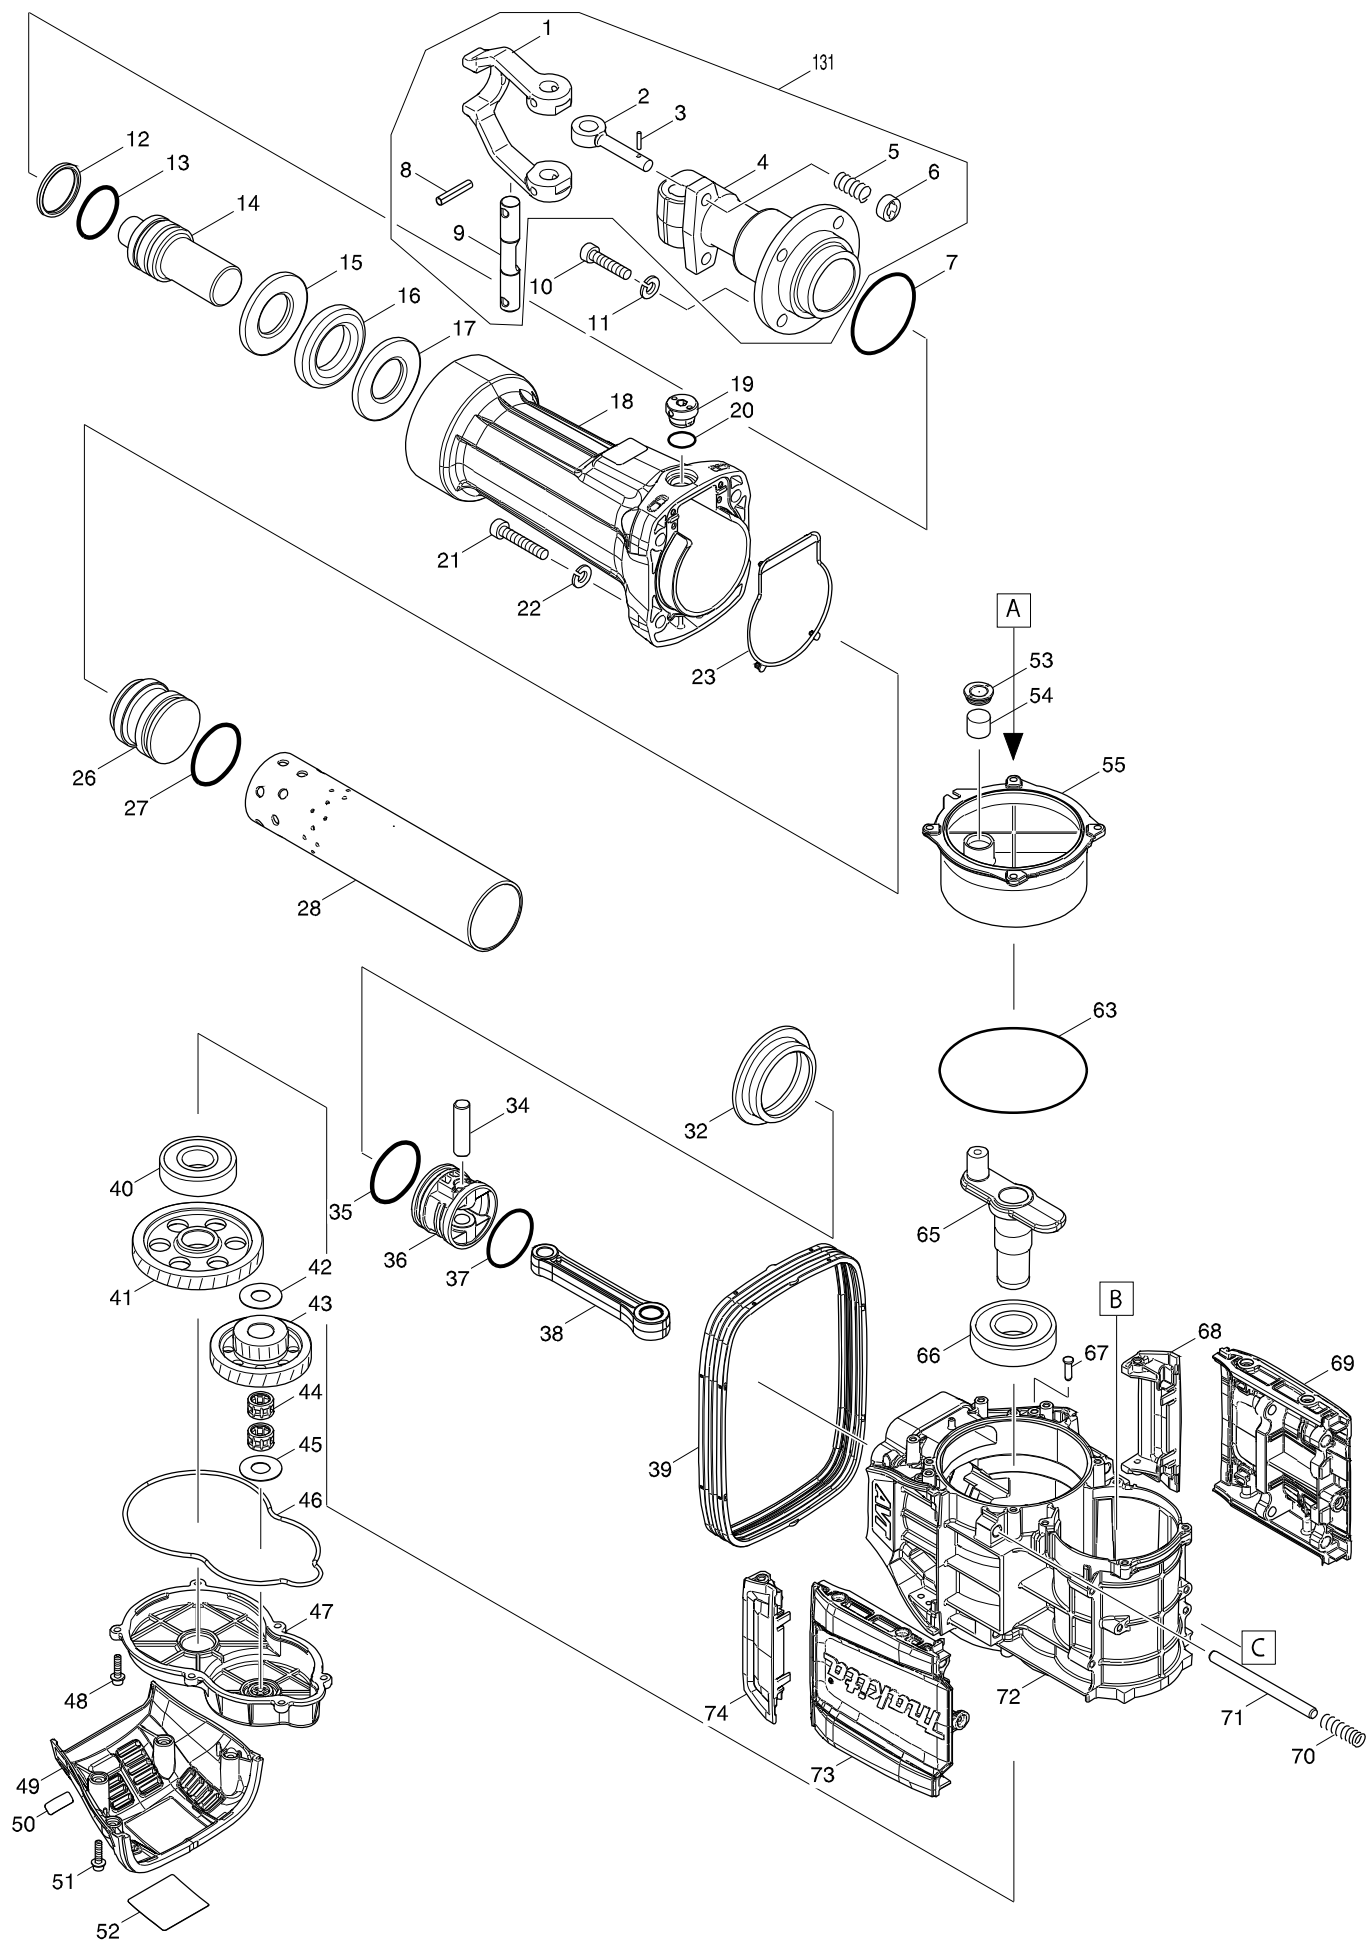

# Číslo typu HM1802 ELECTRIC BREAKER

# Číslo typu HM1802 ELECTRIC BREAKER

Položka	Číslo dílu	Popis	Změn	Množstv	N/O	Možnost 1	Možnost 2	Poznámka
001	324236-0	TOOL RETAINER		1				
002	322477-2	TOOL RETAINER POLE		2				
003	256219-1	PIN 4		2				
004	310616-6	TOOL HOLDER 29		1				
005	233083-7	COMPRESSION SPRING 12		2				
006	322560-5	RETAINER RING		2				
007	213757-6	O RING 80		1				
008	951272-9	SPRING PIN 8-40		2				
009	324238-6	TOOL RETAINER SHAFT		1				
010	265989-1	HEX. SOCKET BOLT M12X45		4				
011	942301-9	SPRING WASHER 12		4				
012	213797-4	X-RING 47		1				
013	213798-2	O-RING 47		1				
014	326469-3	IMPACT BOLT		1				
015	332127-1	WASHER 42		1				
016	262174-7	RUBBER RING 47		1				
017	332127-1	WASHER 42		1				
018	319218-5	BARREL		1				
019	450347-6	CAP		1				
020	213953-6	O RING 24		1				
021	922677-0	HEX. SOCKET BOLT M12X55		4				
022	942301-9	SPRING WASHER 12		4				
023	424666-6	SEAL RING A		1				
026	326470-8	STRIKER		1				
027	213799-0	O-RING 56		1				
028	332130-2	CYLINDER LINER 66		1				
032	332131-0	SPACER		1				
034	268328-4	PIN 15 C		1				
035	213799-0	O-RING 56		1				
036	455509-1	PISTON		1				
037	213662-7	O RING 55		1				
038	455490-6	CONNECTING ROD		1				
039	424669-0	BELLOWS		1				
040	211151-6	BALL BEARING 6306LLB		1				
041	227797-8	HELICAL GEAR 57		1				
042	267290-0	FLAT WASHER 18		1				
043	226834-5	GEAR COMPLETE 23-59		1				
044	212099-5	NEEDLE CAGE 1816		2				
045	267290-0	FLAT WASHER 18		1				
046	424667-4	SEAL RING B		1				
047	455491-4	GEAR COVER		1				
048	266923-4	H.S.HEAD BOLT M6X25 WITH GM		6				
049	455500-9	SIDE COVER B		1				
050	850X58-1	HM1802 SERIAL NO. LABEL		1				
051	266923-4	H.S.HEAD BOLT M6X25 WITH GM		4				
052	850U11-9	HM1802 NAME PLATE		1				
053	424668-2	FILTER CAP		1				
054	443127-7	FILTER		1				