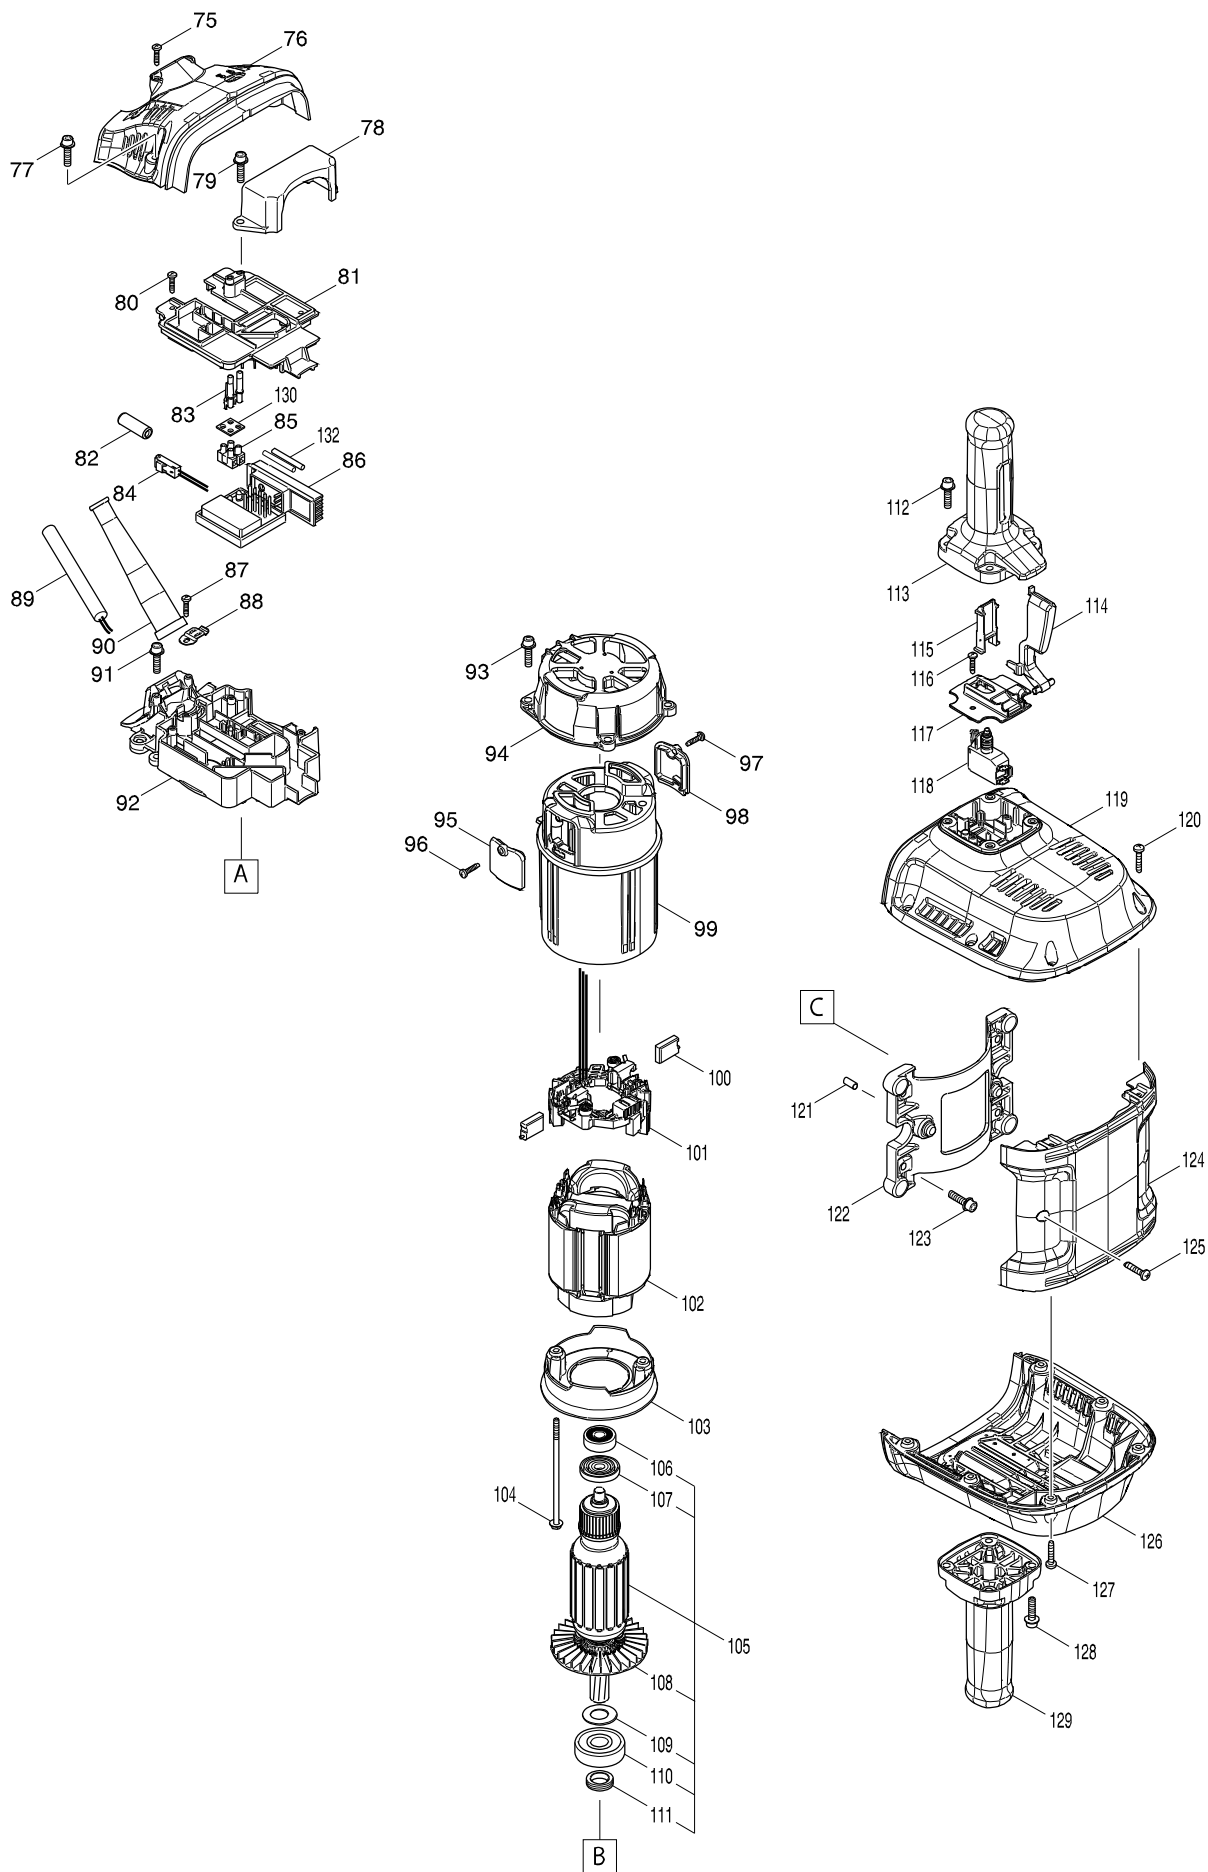

# Číslo typu HM1802 ELECTRIC BREAKER

# Číslo typu HM1802 ELECTRIC BREAKER

Položka	Číslo dílu	Popis	Změn	Množstv	N/O	Možnost 1	Možnost 2	Poznámka
001	324236-0	TOOL RETAINER		1				
002	322477-2	TOOL RETAINER POLE		2				
003	256219-1	PIN 4		2				
004	310616-6	TOOL HOLDER 29		1				
005	233083-7	COMPRESSION SPRING 12		2				
006	322560-5	RETAINER RING		2				
007	213757-6	O RING 80		1				
008	951272-9	SPRING PIN 8-40		2				
009	324238-6	TOOL RETAINER SHAFT		1				
010	265989-1	HEX. SOCKET BOLT M12X45		4				
011	942301-9	SPRING WASHER 12		4				
012	213797-4	X-RING 47		1				
013	213798-2	O-RING 47		1				
014	326469-3	IMPACT BOLT		1				
015	332127-1	WASHER 42		1				
016	262174-7	RUBBER RING 47		1				
017	332127-1	WASHER 42		1				
018	319218-5	BARREL		1				
019	450347-6	CAP		1				
020	213953-6	O RING 24		1				
021	922677-0	HEX. SOCKET BOLT M12X55		4				
022	942301-9	SPRING WASHER 12		4				
023	424666-6	SEAL RING A		1				
026	326470-8	STRIKER		1				
027	213799-0	O-RING 56		1				
028	332130-2	CYLINDER LINER 66		1				
032	332131-0	SPACER		1				
034	268328-4	PIN 15 C		1				
035	213799-0	O-RING 56		1				
036	455509-1	PISTON		1				
037	213662-7	O RING 55		1				
038	455490-6	CONNECTING ROD		1				
039	424669-0	BELLOWS		1				
040	211151-6	BALL BEARING 6306LLB		1				
041	227797-8	HELICAL GEAR 57		1				
042	267290-0	FLAT WASHER 18		1				
043	226834-5	GEAR COMPLETE 23-59		1				
044	212099-5	NEEDLE CAGE 1816		2				
045	267290-0	FLAT WASHER 18		1				
046	424667-4	SEAL RING B		1				
047	455491-4	GEAR COVER		1				
048	266923-4	H.S.HEAD BOLT M6X25 WITH GM		6				
049	455500-9	SIDE COVER B		1				
050	850X58-1	HM1802 SERIAL NO. LABEL		1				
051	266923-4	H.S.HEAD BOLT M6X25 WITH GM		4				
052	850U11-9	HM1802 NAME PLATE		1				
053	424668-2	FILTER CAP		1				
054	443127-7	FILTER		1				