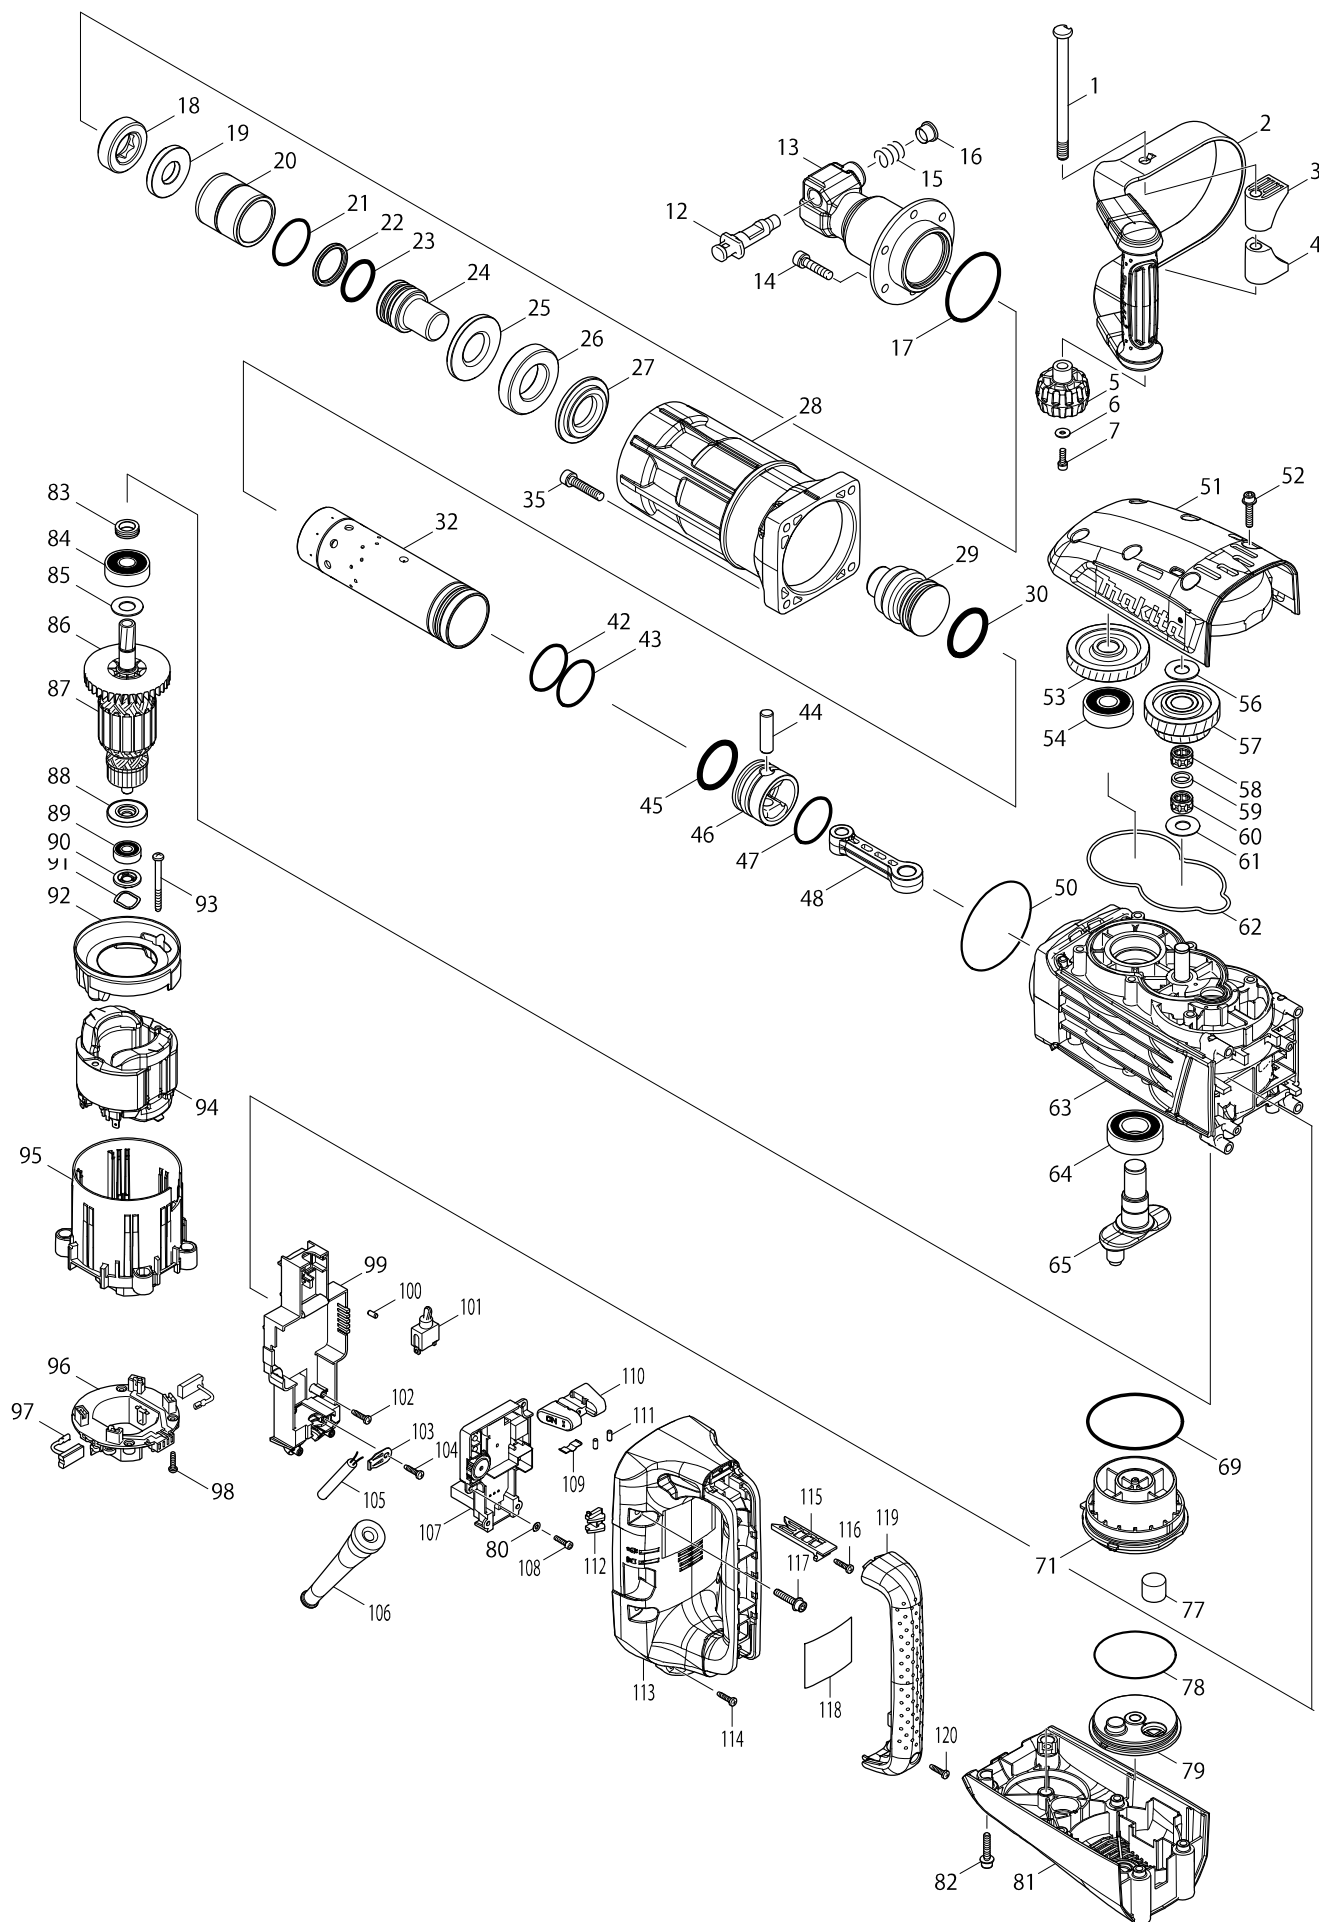

Číslo typu HM1307C ELECTRIC BREAKER

Položka	Číslo dílu	Popis	Změn	Množst	N/O	Možnost 1	Možnost 2	Poznámka
001	266512-5	šroub		1				
002	163506-0	SIDE HANDLE		1				
003	451331-4	klín rukojeti		1				
004	451331-4	klín rukojeti		1				
005	252654-1	matice		1				
006	253194-2	podložka		1				
007	922221-3	imbus M5x16		1				
012	324099-4	zajišťovací kolík HM1304		1				
013	331866-0	TOOL HOLDER		1				
014	266011-7	HEX. SOCKET HEAD BOLT M8X35		6				
015	233309-7	pružina upínání HM1304		1				
016	324135-6	konus upínání HM1304		1				
017	213720-9	o-kroužek 67		1				
018	262150-1	kroužek		1				
019	267401-7	FLAT WASHER 24		1				
020	257782-7	kroužek		1				
021	213569-7	o kroužek		1				
022	213192-8	kroužek 36 HM1307C		1				
023	213150-4	o kroužek 36		1				
024	325682-0	úderník HM1307C		1				
025	325683-8	WASHER 30		1				
026	424206-0	gumový kroužek		1				
027	325684-6	SHOULDER RING 32		1				
028	318458-2	válec HM1307C		1				
029	325685-4	STRIKER		1				
030	213193-6	o kroužek		1				
032	331870-9	válec		1				
035	265367-5	šroub		4				
042	213569-7	o kroužek		1				
043	213569-7	o kroužek		1				
044	256238-7	čep 12		1				
045	213193-6	o kroužek		1				
046	318459-0	píst		1				
047	213569-7	o kroužek		1				
048	451164-7	ojnice HM1307		1				
050	213806-9	o-kroužek 90		1				
051	318462-1	kryt HM1307C		1				
052	266499-1	H.S HEAD BOLT M6X30 WITH GM		6				
053	227709-1	HELICAL GEAR 47		1				
054	211306-3	BALL BEARING 6204LLB		1				
056	267166-1	ocelová podložka HM0860C		1				
057	226156-3	ozubené kolo		1				
058	212159-3	NEEDLE CAGE 1412		1				
059	262157-7	NYLON RING 14		1				
060	212159-3	NEEDLE CAGE 1412		1				
061	267166-1	ocelová podložka HM0860C		1				
062	424207-8	těsnění		1				
063	140060-1	CRANK HOUSING COMPLETE		1				