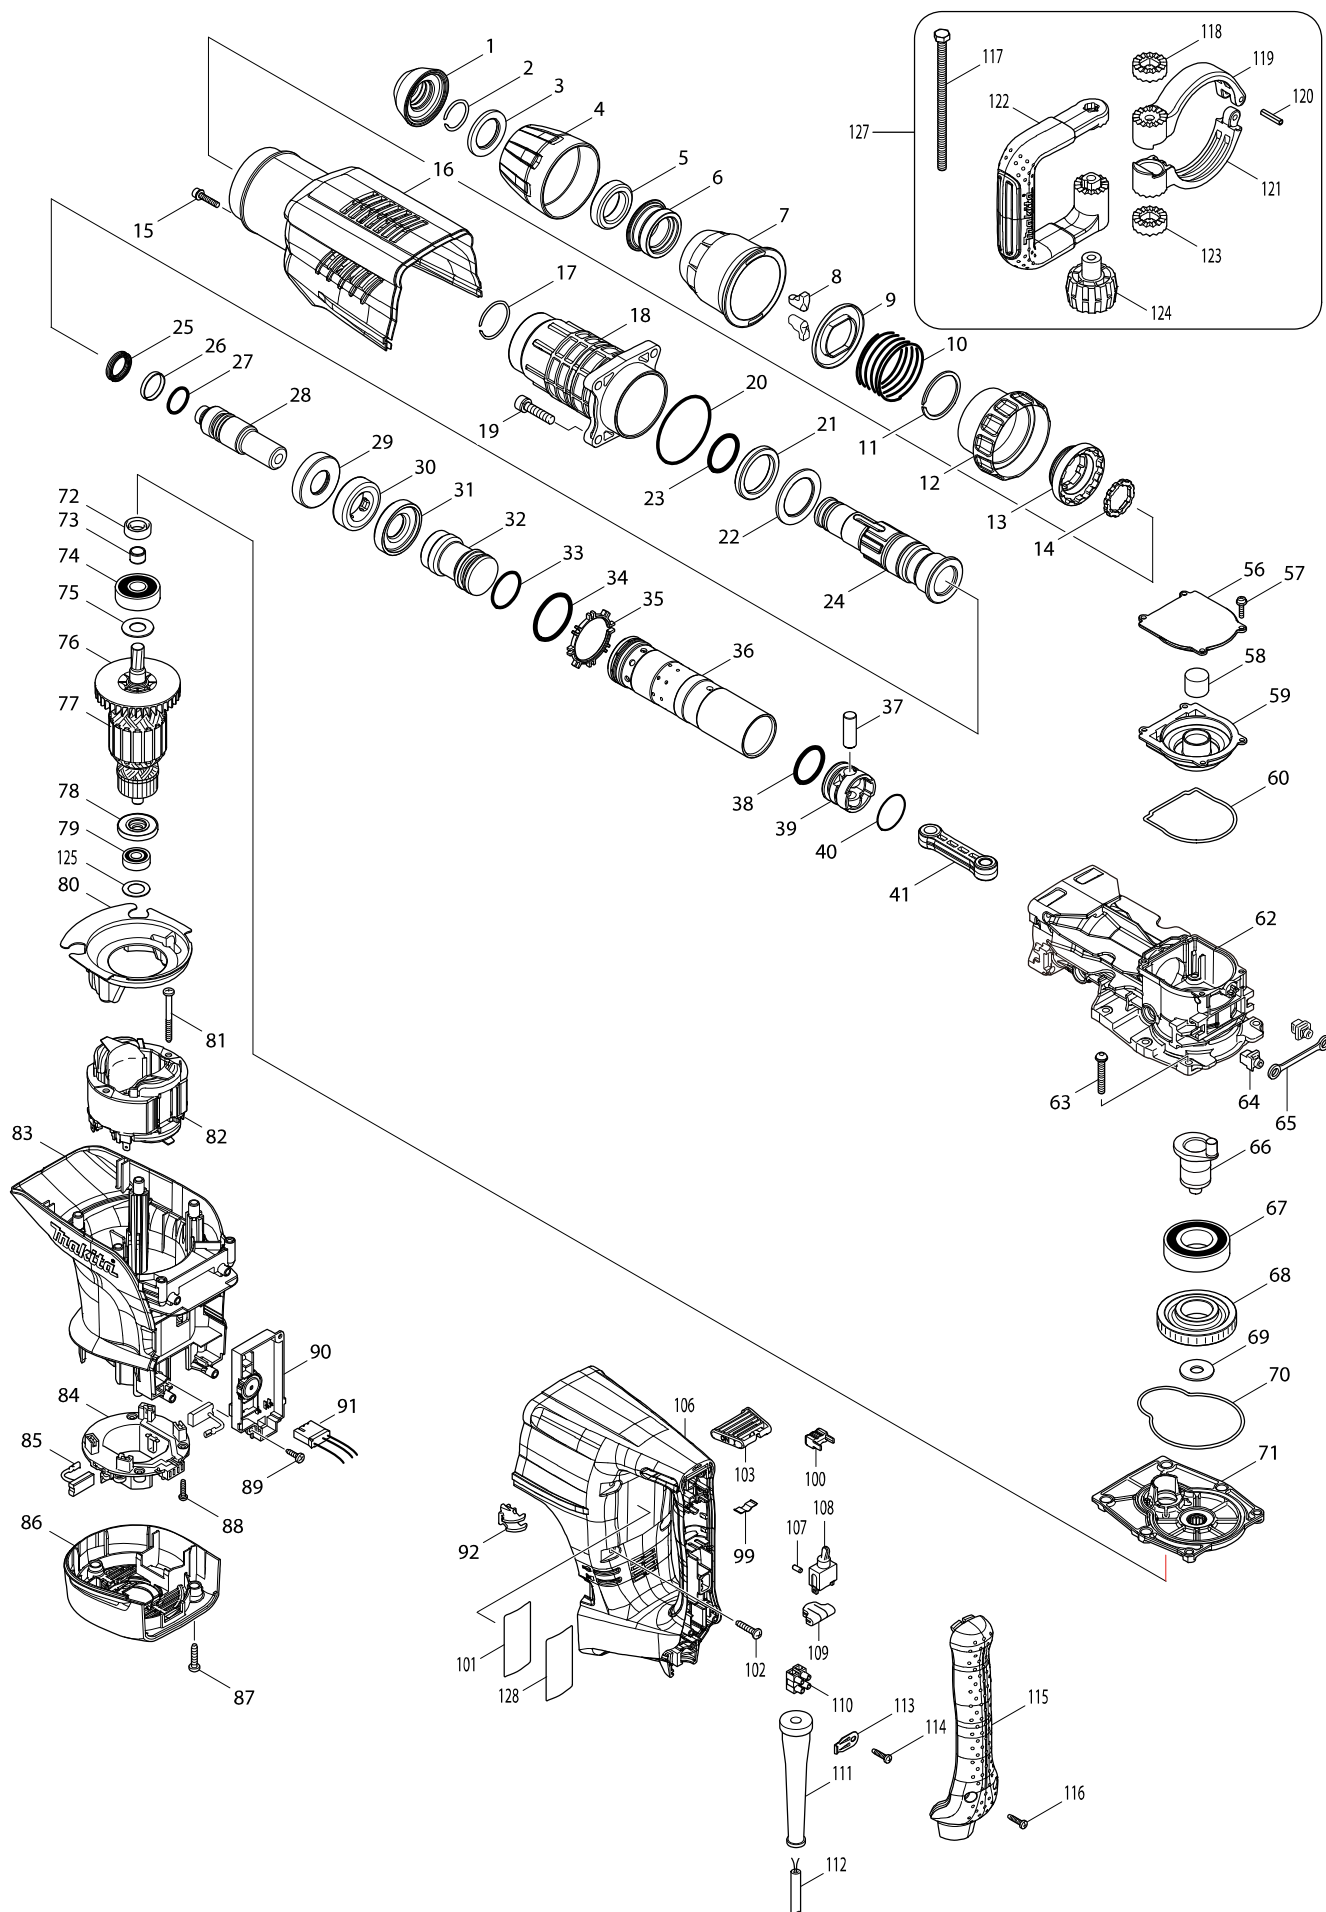

Číslo typu HM1205C DEMOLITION HAMMER

Položka	Číslo dílu	Popis	Změn	Množst	N/O	Možnost 1	Možnost 2	Poznámka
001	424165-8	TOOL HOLDER CAP		1				
002	233973-4	RING SPRING 26		1				
003	267386-7	FLAT WASHER 30		1				
004	450894-7	CHUCK COVER		1				
005	262147-0	RUBBER RING 30		1				
006	324987-5	CHUCK RING		1				
007	450895-5	RELEASE COVER		1				
008	310279-8	TOOL RETAINER		2				
009	346015-6	SPRING GUIDE		1				
010	234086-4	COMPRESSION SPRING 56		1				
011	961232-3	RETAINING RING WR-45		1				
012	450893-9	CHANGE RING COVER		1				
013	324969-7	CHANGE RING		1				
014	324988-3	LOCK RING		1				
015	922243-3	HEX. SOCKET HEAD BOLT M5X25		1				
016	450903-2	HOUSING COVER		1				
017	233970-0	RING SPRING 35		1				
018	158858-2	BARREL COMPLETE		1				
019	922456-6	HEX. SOCKET HEAD BOLT M8X35		4				
020	213720-9	O RING 67		1				
021	262148-8	RUBBER RING 39		1				
022	267387-5	FLAT WASHER 39		1				
023	213079-4	O-RING 35.5		1				
024	324985-9	TOOL HOLDER		1				
025	213980-3	X-RING 21		1				
026	213431-6	FLUORIDE RING 28		1				
027	213394-6	O RING 23		1				
028	324990-6	IMPACT BOLT		1				
029	324993-0	SHOULDER SLEEVE		1				
030	262149-6	RUBBER RING 24		1				
031	324993-0	SHOULDER SLEEVE		1				
032	326355-8	STRIKER		1				
033	213499-2	O-RING 31.5		1				
034	213581-7	O-RING 44		1				
035	450889-0	ONE WAY VALVE GUIDE		1				
036	331925-0	CYLINDER 40		1				
037	268121-6	PIN 12		1				
038	213499-2	O-RING 31.5		1				
039	450961-8	PISTON		1				
040	213149-9	O RING 35		1				
041	450890-5	CONNECTING ROD		1				
056	450899-7	CRANK CAP COVER		1				
057	911133-5	PAN HEAD SCREW M4X18		4				
058	443127-7	FILTER		1				
059	450898-9	CRANK CAP		1				
060	424166-6	SEAL RING		1				
062	318364-1	CRANK HOUSING		1				
063	266482-8	H.S.BUTTON HEAD SCREW M6X40		6				