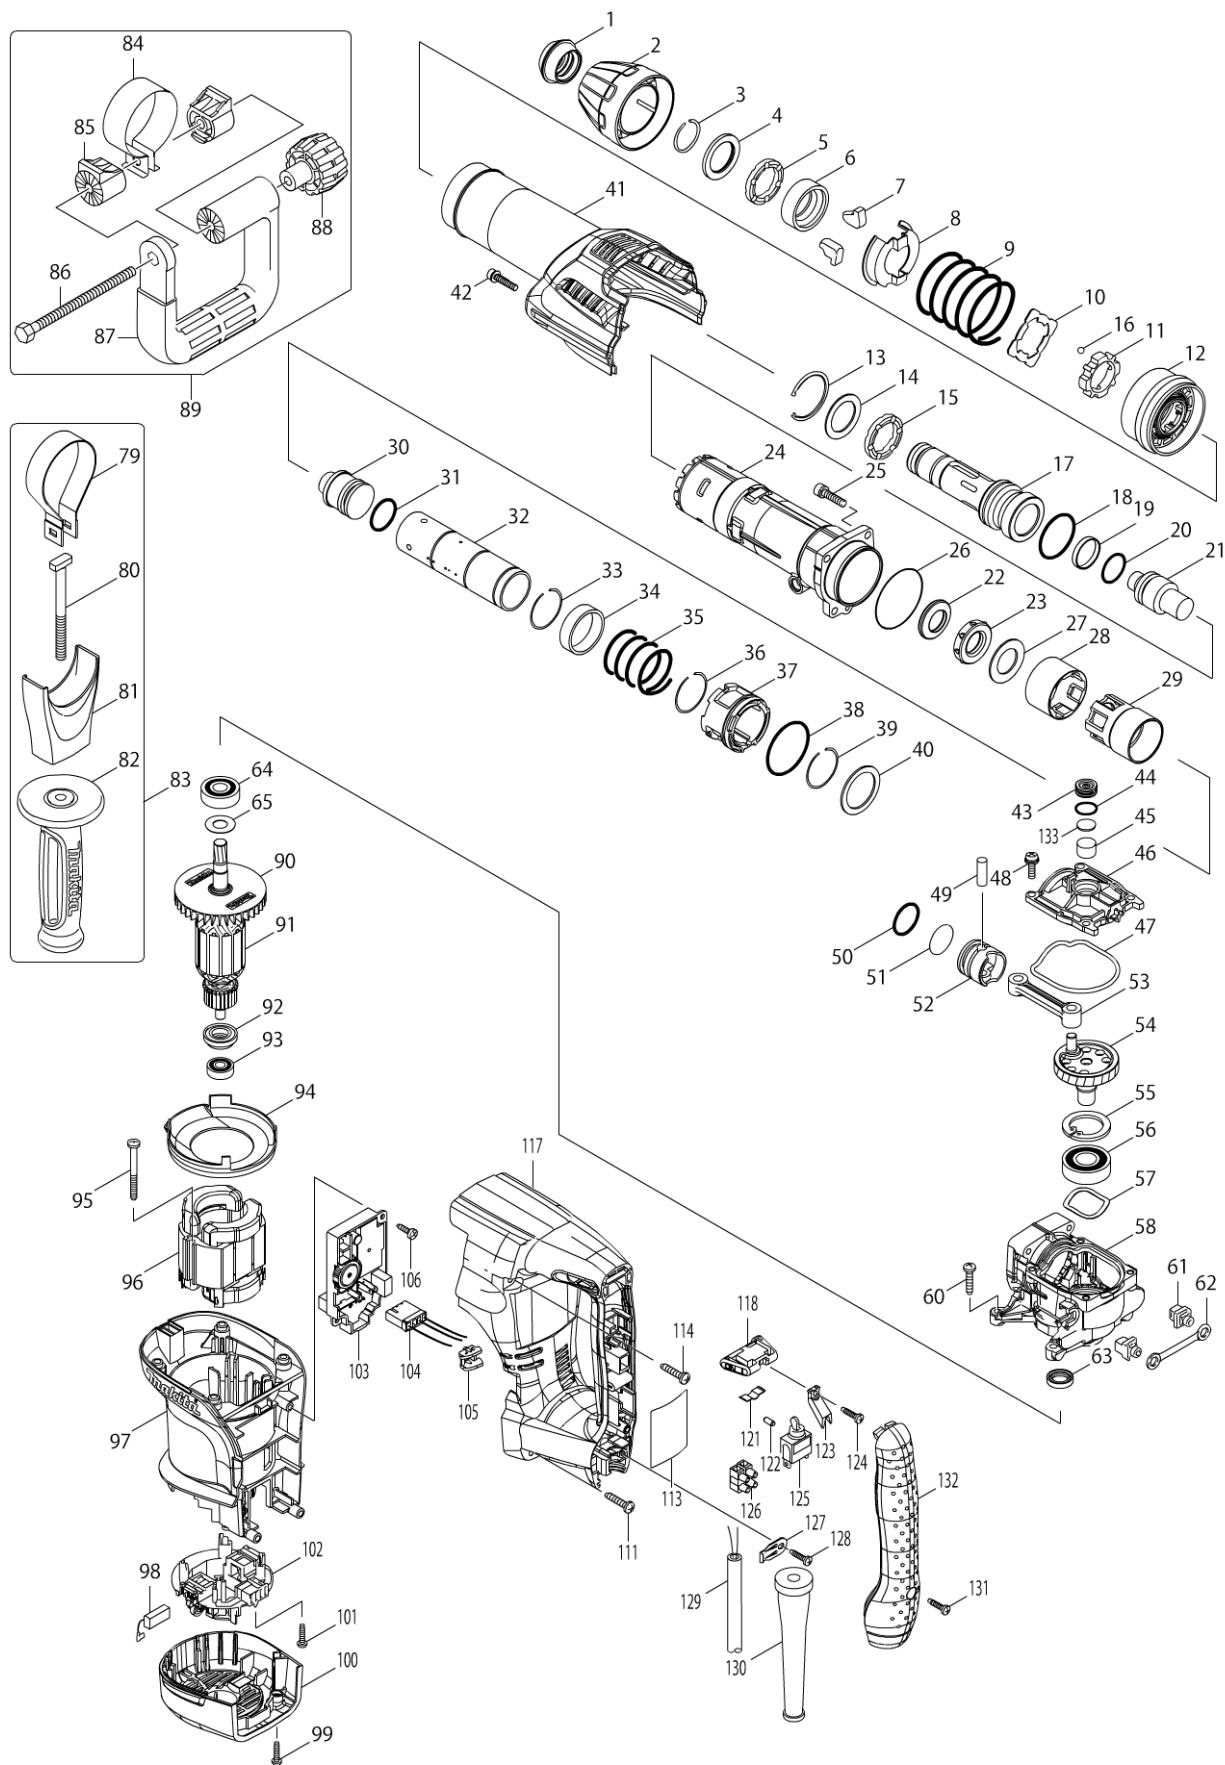

Číslo typu HM0870C SEKACÍ KLADIVO

Číslo typu HM0870C SEKACÍ KLADIVO

Strana 1 / 3

Položka	Číslo dílu	Popis	Změn	Množst	N/O	Možnost 1	Možnost 2	Poznámka
001	286287-0	prachovka HM0870C		1				
002	451432-8	kryt upínání		1				
003	231984-3	pojistný kroužek 25		1				
004	267272-2	ocelový kroužek HM0860C		1				
005	424261-2	gumový kroužek=old262110-3		1				
006	331659-5	ocelová miska HM0860C		1				
007	310108-5	aretační trny HM0860C		2				
008	345360-6	ocelová vložka HM0860C=new346677-0		1	*			
008-1	346677-0	pružinové vedení	<	1				
009	233387-7	pružina upínání HM0860C		1				
010	346141-1	deska		1				
011	310145-9	ocelová vložka HM0860C		1				
012	451433-6	stavěcí kroužek HM0870C		1				
013	257960-9	pérová podložka		1				
014	267273-0	ocelová podložka HM0860C		1				
015	424261-2	gumový kroužek=old262110-3		1				
016	216002-8	kulička 4.8		4				
017	324387-9	vřeteno HM0860C		1				
018	213527-3	o kroužek 38 HM0860C		1				
019	213431-6	fluoridní kroužek 28 HR5001C		1				
020	213394-6	o-kroužek 23		1				
021	324389-5	úderník HM0860C		1				
022	325732-1	RING 20		1				
023	424245-0	kroužek		1				
024	318512-2	válec HM0870c		1				
025	922341-3	HEX. SOCKET HEAD BOLT M6X25		4				
026	213656-2	o-kroužek 53		1				
027	267407-5	podložka		1				
028	451639-6	kroužek HM0860C old=old450097-3		1				
029	450098-1	konus HM0860C=old419202-1		1				
030	324388-7	tlouk HM0860C		1				
031	213958-6	o kroužek 24 HM0860C		1				
032	331658-7	válec HM0860C		1				
033	233927-1	pojistný kroužek HM0860C		1				
034	331660-0	ocelová kroužek HM0860C		1				
035	233386-9	pružina HM0860C		1				
036	233927-1	pojistný kroužek HM0860C		1				
037	317719-7	tvárováná objímka válce HM0860C		1				
038	213611-4	o-kroužek HM0860C		1				
039	233927-1	pojistný kroužek HM0860C		1				
040	267079-6	podložka 34		1				
041	451444-1	kryt		1				
042	922243-3	Hex. Socket Head Bolt M5		1				
043	419988-7	kryt		1				
044	213218-6	o kroužek		1				
045	443129-3	filtr		1				
046	451434-4	CRANK CAP		1				
047	424244-2	SEAL RING		1				