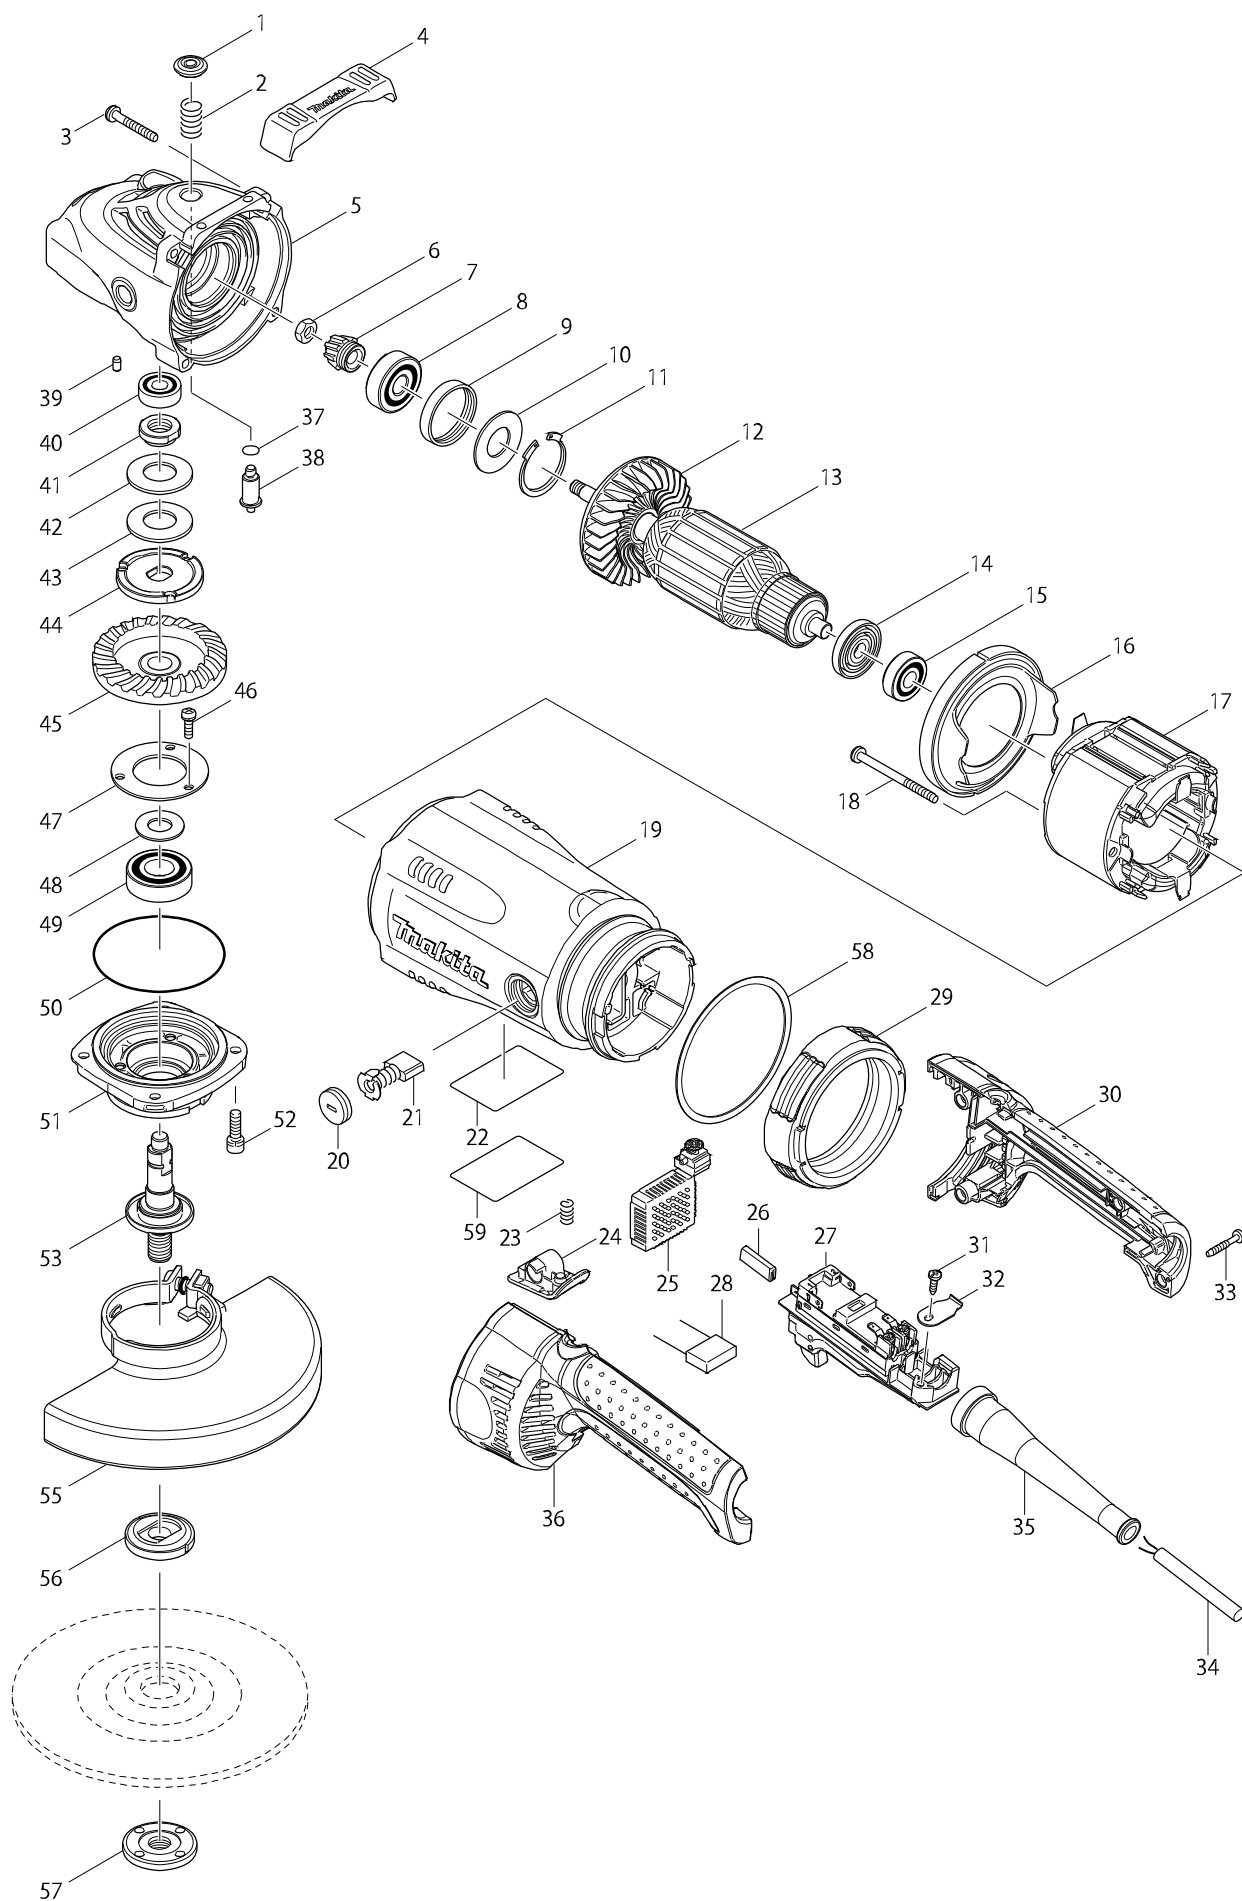

Číslo typu GA7030R 180MM ANGLE GRINDER

Položka	Číslo dílu	Popis	Změn	Množstv	N/O	Možnost 1	Možnost 2	Poznámka
001	419133-4	vičko GA7020-9040		1				
002	233292-8	vinutá pružina 12		1				
003	266012-5	šroub=new266373-3		4				
004	419144-9	vložka GA7020-9040SF01		1				
005	154685-5	převodová skříň GA7020-GA9040S=new		1	*			
C10	262118-7	FELT RING 18		1	*			
005-1	142754-4	obal převodovky	<	1				
C10	262118-7	FELT RING 18		1				
006	252194-9	matka šestíhran M8 GA7020-9040S		1				
007	227488-1	pastorek GA7020-7040S01		1				
008	211132-0	kuličkové ložisko 6301DDW		1				
009	262085-6	gumový kroužek 38 9077SF/GA7020-9		1				
010	267299-2	podložka		1				
011	962211-4	Retaining Ring R-42		1				
012	240081-4	větrák		1				
013	517828-4	rotor GA7030/9030SF01=old 516963-5		1				
D10		INC. 12,14,15						
014	681630-2	izolační podložka		1				
015	211087-9	kuličkové ložisko6200DDW,=old211066-		1				
016	419135-0	tlumící vložka GA7020-9040SF		1				
017	526218-0	stator 240V GA9030R		1				
C10	654197-3	RING TERMINAL		2				
C20	654502-4	Connector P-2		2				
018	266029-8	šroub 5x65		2				
019	154786-9	skříň motoru GA7030-9040SF01		1				
C10	643712-8	vedení uhlíků		2				
020	643700-5	vičko uhlíků		2				
021	191957-7	uhlíky CB-204 = CB-201,202		1				
022	867521-3	GA7030R NAME PLATE		1				
023	233375-4	pružina		1				
024	451630-4	zámek GA7030R-GA9040R		1				
025	631946-5	elektronika GA9030R		1				
026	686036-9	návlačka GA9020S/70		2				
027	650107-8	vypínač GA9050R		1				
028	645088-9	kondenzátor GA7020 - GA9040SF		1				
029	421936-4	antivibrační kroužek		1				
030	188845-7	zadní držadlo (R+L) GA9030R		1				
C10	423350-0	SPONGE SHEET		1				
D10		INC. 36						
031	266192-7	šroub 4 X 14		1				
032	687169-3	držák kabelu		1				
033	265999-8	TAPPING SCREW 4X25		4				
034	695107-1	kabel=new665630-0		1				
035	682560-0	ochranná průchodka 10 = old 682556-1		1				
036	188845-7	zadní držadlo (R+L) GA9030R		1				
C10	423350-0	SPONGE SHEET		1				
D10		INC. 30						
037	213062-1	o kroužek 9 AN7000/BSR730S/GA70		1				