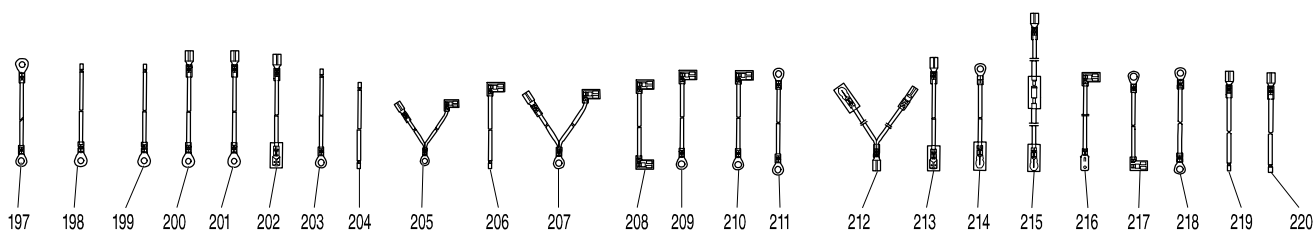

Číslo typu EG6050A PETROL GENERATOR