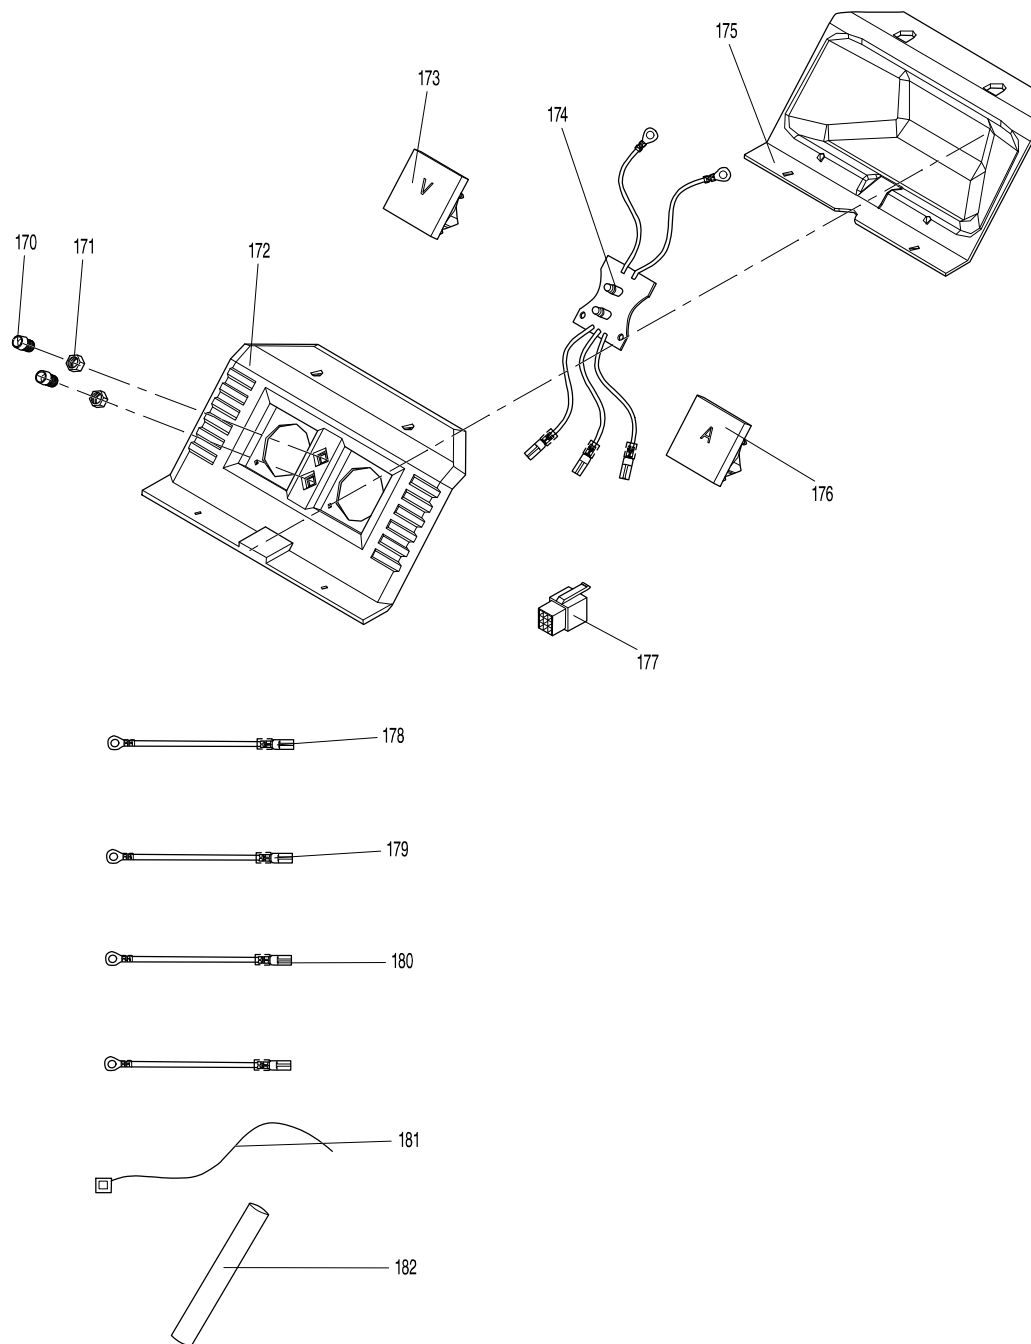

Číslo typu EG2850A PETROL GENERATOR