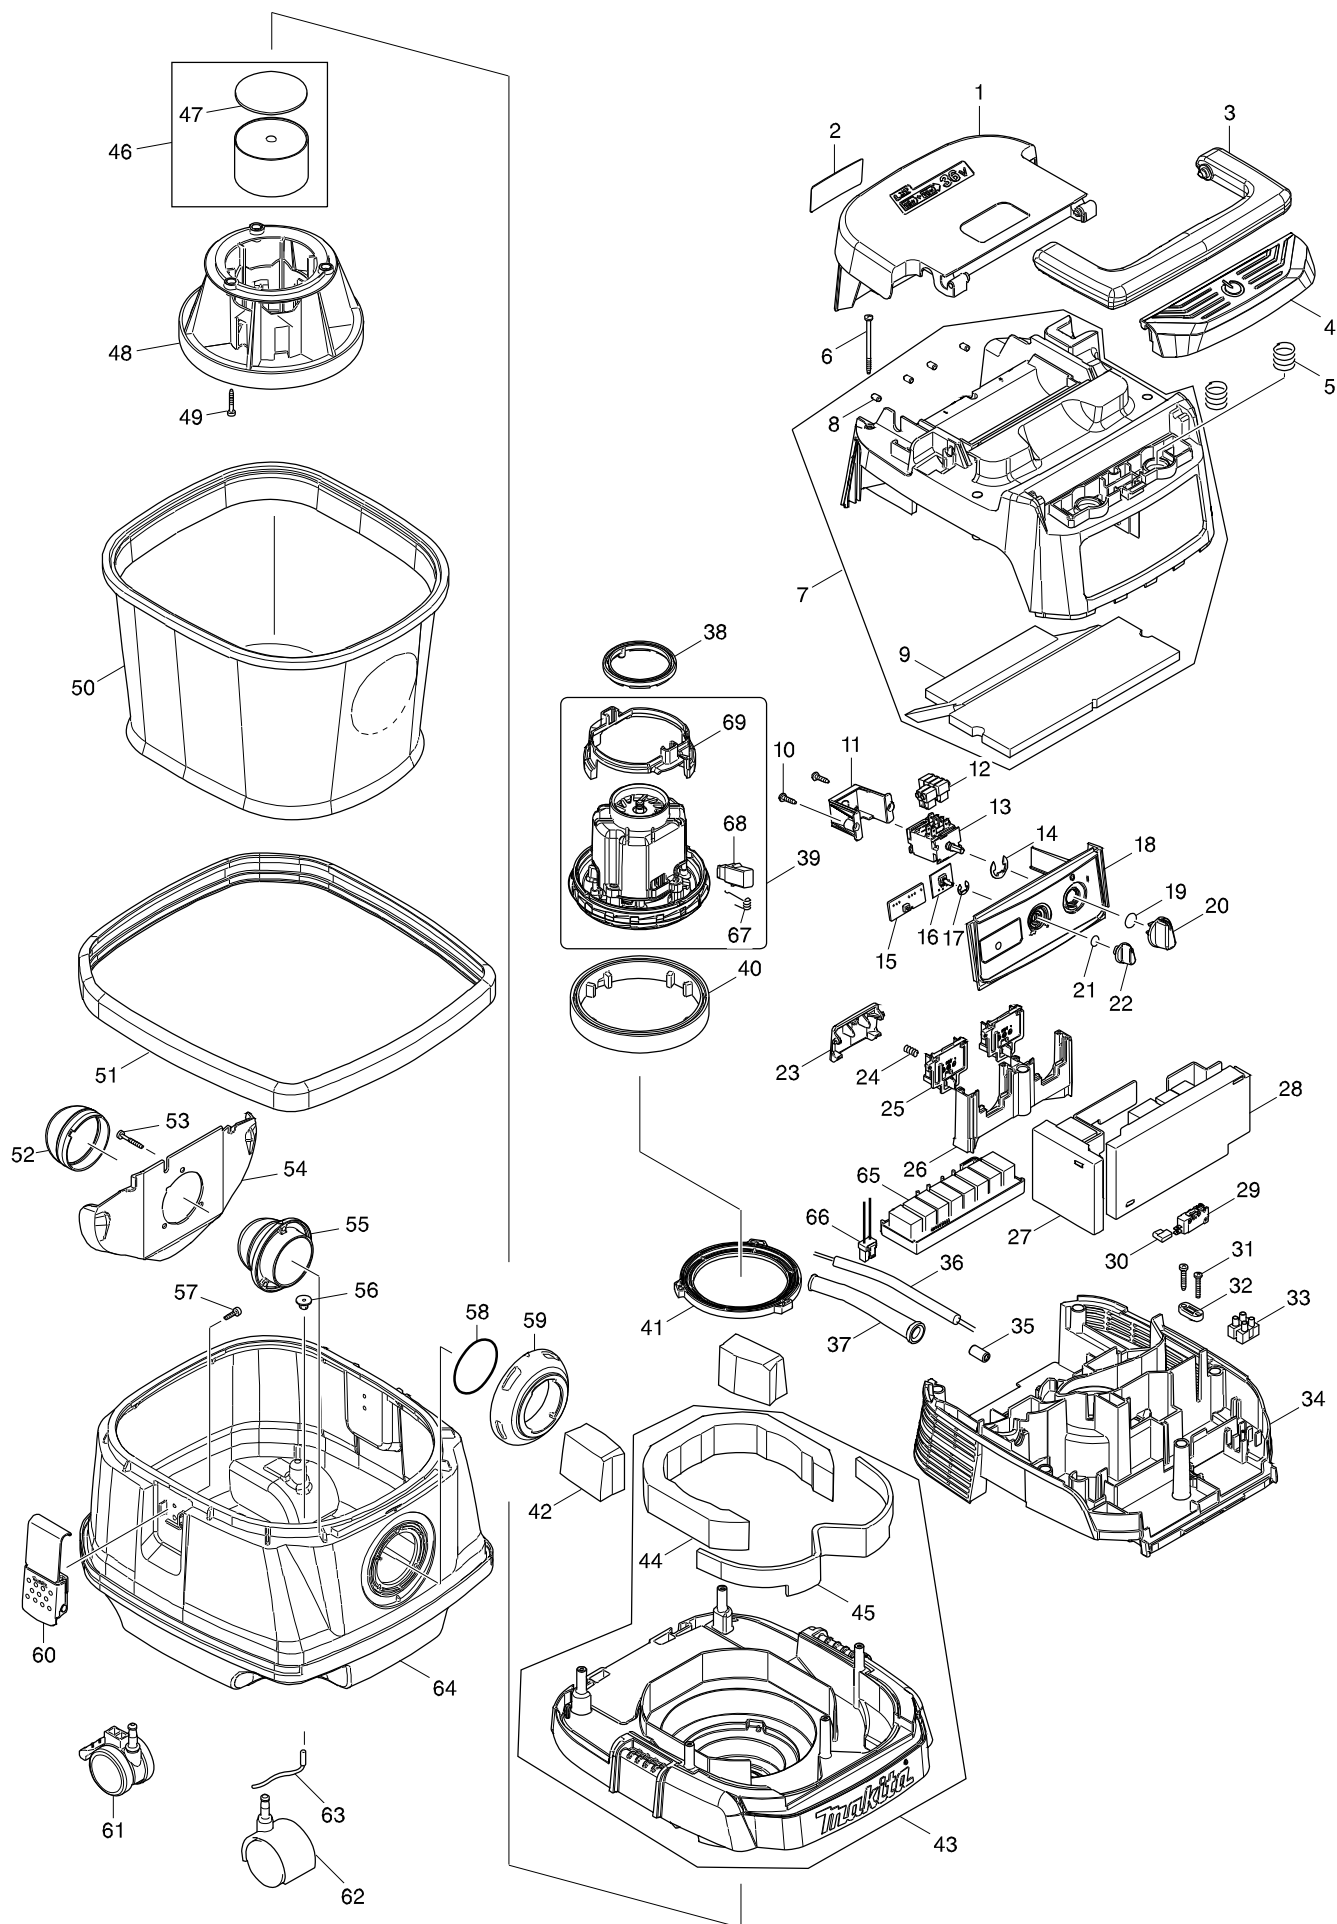

# Číslo typu DVC860L AC AND DC VACUUM CLEANER

Položka	Číslo dílu	Popis	Změn	Množstv	N/O	Možnost 1	Možnost 2	Poznámka
001	143174-5	BATTERY COVER COMPLETE		1				
002	850V27-0	DVC860L NAME PLATE		1				
003	455734-4	GRIP		1				
004	455730-2	SWITCH BUTTON		1				
005	234273-5	COMPRESSION SPRING 20		2				
006	266340-8	TAPPING SCREW 4X65		6				
007	143173-7	COWLING COMPLETE		1				
D10		INC. 8,9						
008	263005-3	RUBBER PIN 6		4				
009	424688-6	TOP DAMPER		1				
010	266326-2	TAPPING SCREW 4X18		2				
011	451343-7	SWITCH HOLDER		1				
012	686023-8	RECEPTACLE SLEEVE		6				
013	650745-6	SWITCH		1				
014	961062-2	STOP RING E-12		1				
015	620394-3	LED CIRCUIT		1				
016	631922-9	SUB CONTROLLER		1				
017	961013-5	STOP RING E-7		1				
018	143176-1	SWITCH BASE COMPLETE		1				
019	213176-6	O RING 14		1				
020	455733-6	SWITCH LEVER		1				
021	213054-0	O RING 9		1				
022	451344-5	SWITCH DIAL		1				
023	455728-9	BATTERY COVER HOOK		1				
024	231240-1	COMPRESSION SPRING 7		1				
025	644808-8	TERMINAL		2				
026	455729-7	TERMINAL BASE		1				
027	620406-2	CONTROLLER B		1				
028	620392-7	CONTROLLER A		1				
029	651910-0	SWITCH D2VW-01-3HS		1				
030	686039-3	RECEPTACLE SLEEVE		2				
031	266374-1	TAPPING SCREW 4X25		2				
032	687123-7	STRAIN RELIEF		1				
033	654561-8	TERMINAL BLOCK		1				
034	455726-3	SEPARATER		1				
035	688161-2	LINE FILTER		2	*			
035-1	688163-8	LINE FILTER	S	1				
036	666899-9	POWER SUPPLY CORD 1.0-2-0.55		1				
037	682584-6	CORD GUARD		1				
038	424685-2	RUBBER RING 60		1				
039	629156-6	MOTOR ASSEMBLY		1				
D10		INC. 67-69						
040	424686-0	RUBBER RING 120		1				
041	424687-8	SUPPORT RING		1				
042	424690-9	REAR BLOCK FILTER		2				
043	143175-3	TANK COVER COMPLETE		1				
D10		INC. 44,45						
044	424691-7	BAND DAMPER		1				