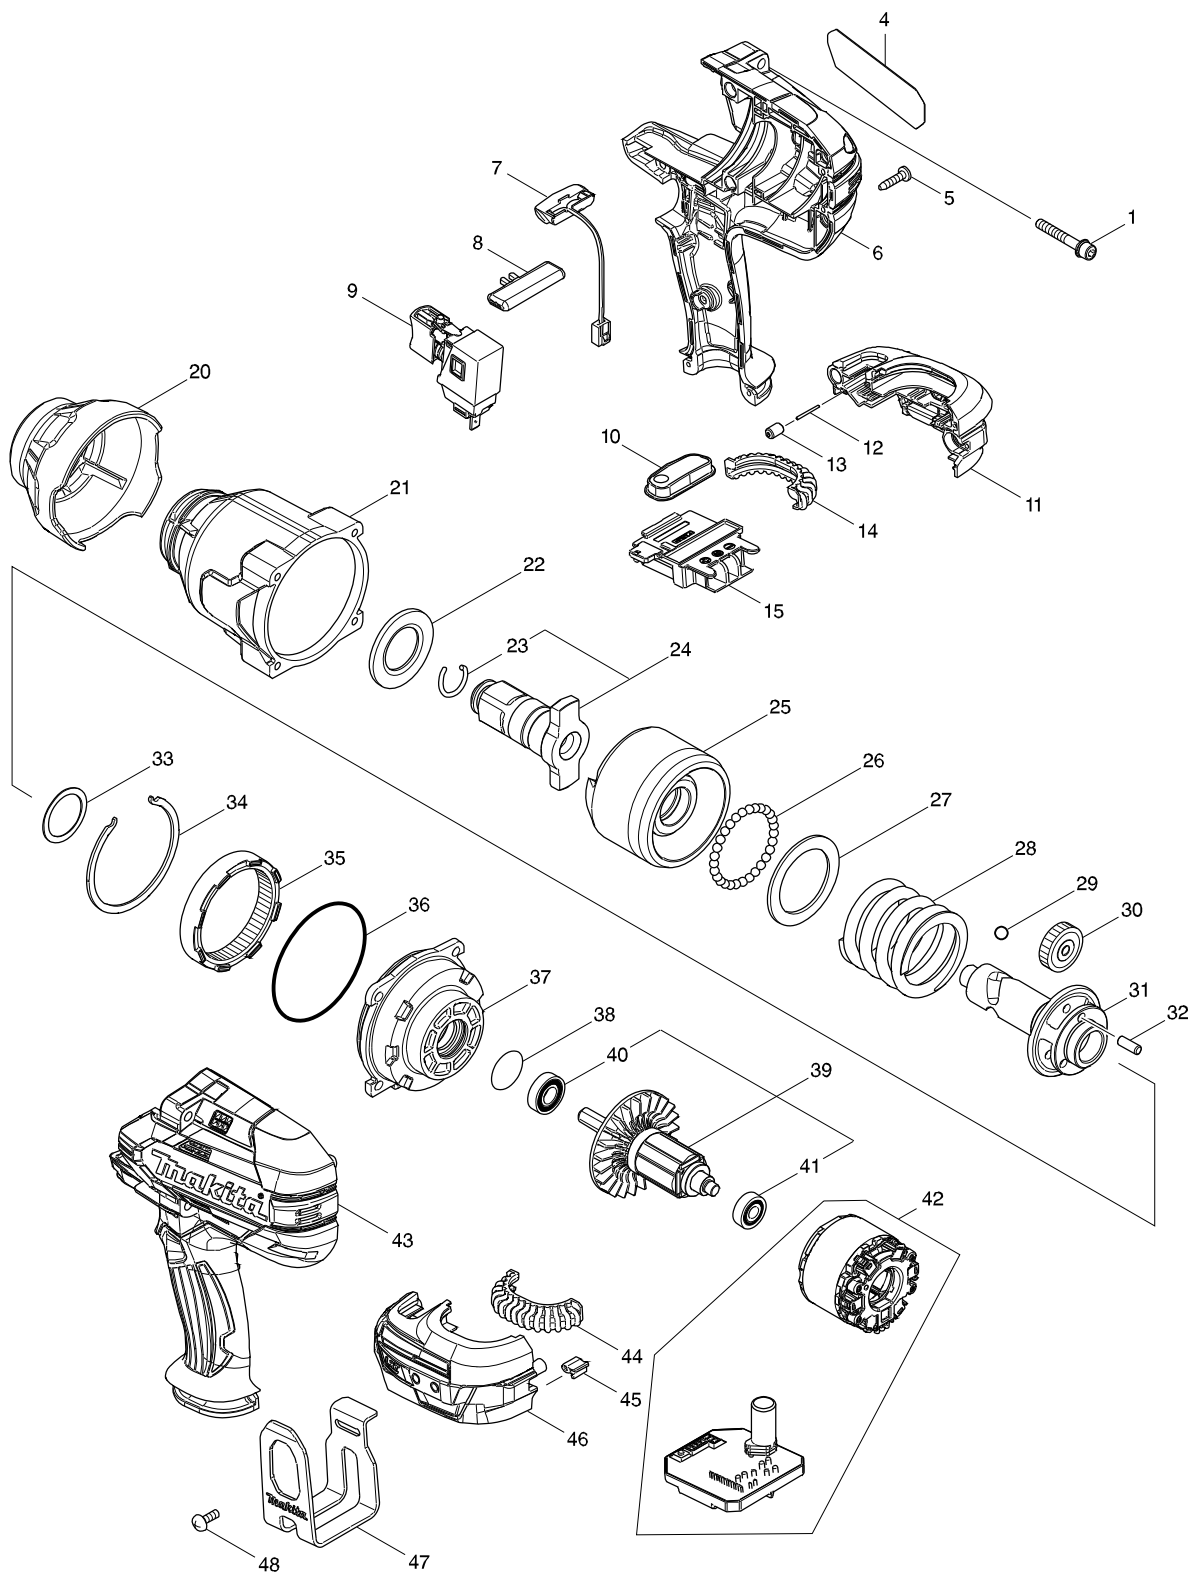

Číslo typu DTW1001 CORDLESS IMPACT WRENCH

Číslo typu DTW1001 CORDLESS IMPACT WRENCH Strana 1 / 2

Položka	Číslo dílu	Popis	Změ	Množ	N/C	Možnost	Možnost	Poznámka
001	251476-6	H.S.H.BOLT M5X35 WITH WR		4				
004	851K74-8	DTW1001 NAME PLATE		1				
005	266326-2	TAPPING SCREW 4X18		9				
006	183C08-8	HOUSING SET		1				
D10		INC. 43						
007	620351-1	LED CIRCUIT		1				
008	456268-0	F/R CHANGE LEVER		1				
009	143416-7	SWITCH COMPLETE		1				
010	143417-5	SWITCH PLATE COMPLETE		1				
011	183C12-7	BATTERY HOUSING SET		1				
C10	263005-3	RUBBER PIN 6		2				
D10		INC. 46						
012	268284-8	PIN 1.5		1				
013	263036-2	RUBBER PIN 5		1				
014	424773-5	CUSHION RUBBER		1				
015	643899-6	TERMINAL		1				
020	424775-1	BUMPER		1				
021	143411-7	HAMMER CASE COMPLETE		1				
022	346948-5	WASHER 25		1				
023	231920-9	RING SPRING 16		1				
024	135716-9	ANVIL E ASS'Y		1				
D10		INC. 23						
025	326612-4	HAMMER		1				
026	216002-8	STEEL BALL 4.8		29				
027	267493-6	FLAT WASHER 38		1				
028	234383-8	COMPRESSION SPRING 38		1				
029	216009-4	STEEL BALL 7.1		2				
030	227391-6	SPUR GEAR 24		3				
031	326611-6	SPINDLE		1				
032	268079-9	PIN 5		3				
033	267494-4	FLAT WASHER 25		1				
034	346947-7	RETAINER		1				
035	227392-4	INTERNAL SPUR GEAR 54		1				
036	213720-9	O RING 67		1				
037	135718-5	INTERNAL GEAR CASE ASS'Y		1				
D10		INC. 36,38						
038	213961-7	O RING 22		1				
039	519384-0	ROTOR ASS'Y		1				
D10		INC. 40,41						
040	210069-8	BALL BEARING 6900DDW		1				
041	211022-7	BALL BEARING 607ZZ		1				
042	629170-2	STATOR COMPLETE		1				
043	183C08-8	HOUSING SET		1				
D10		INC. 6						
044	424773-5	CUSHION RUBBER		1				
045	424517-3	CUSHION		1				
046	183C12-7	BATTERY HOUSING SET		1				
C10	263005-3	RUBBER PIN 6		2				