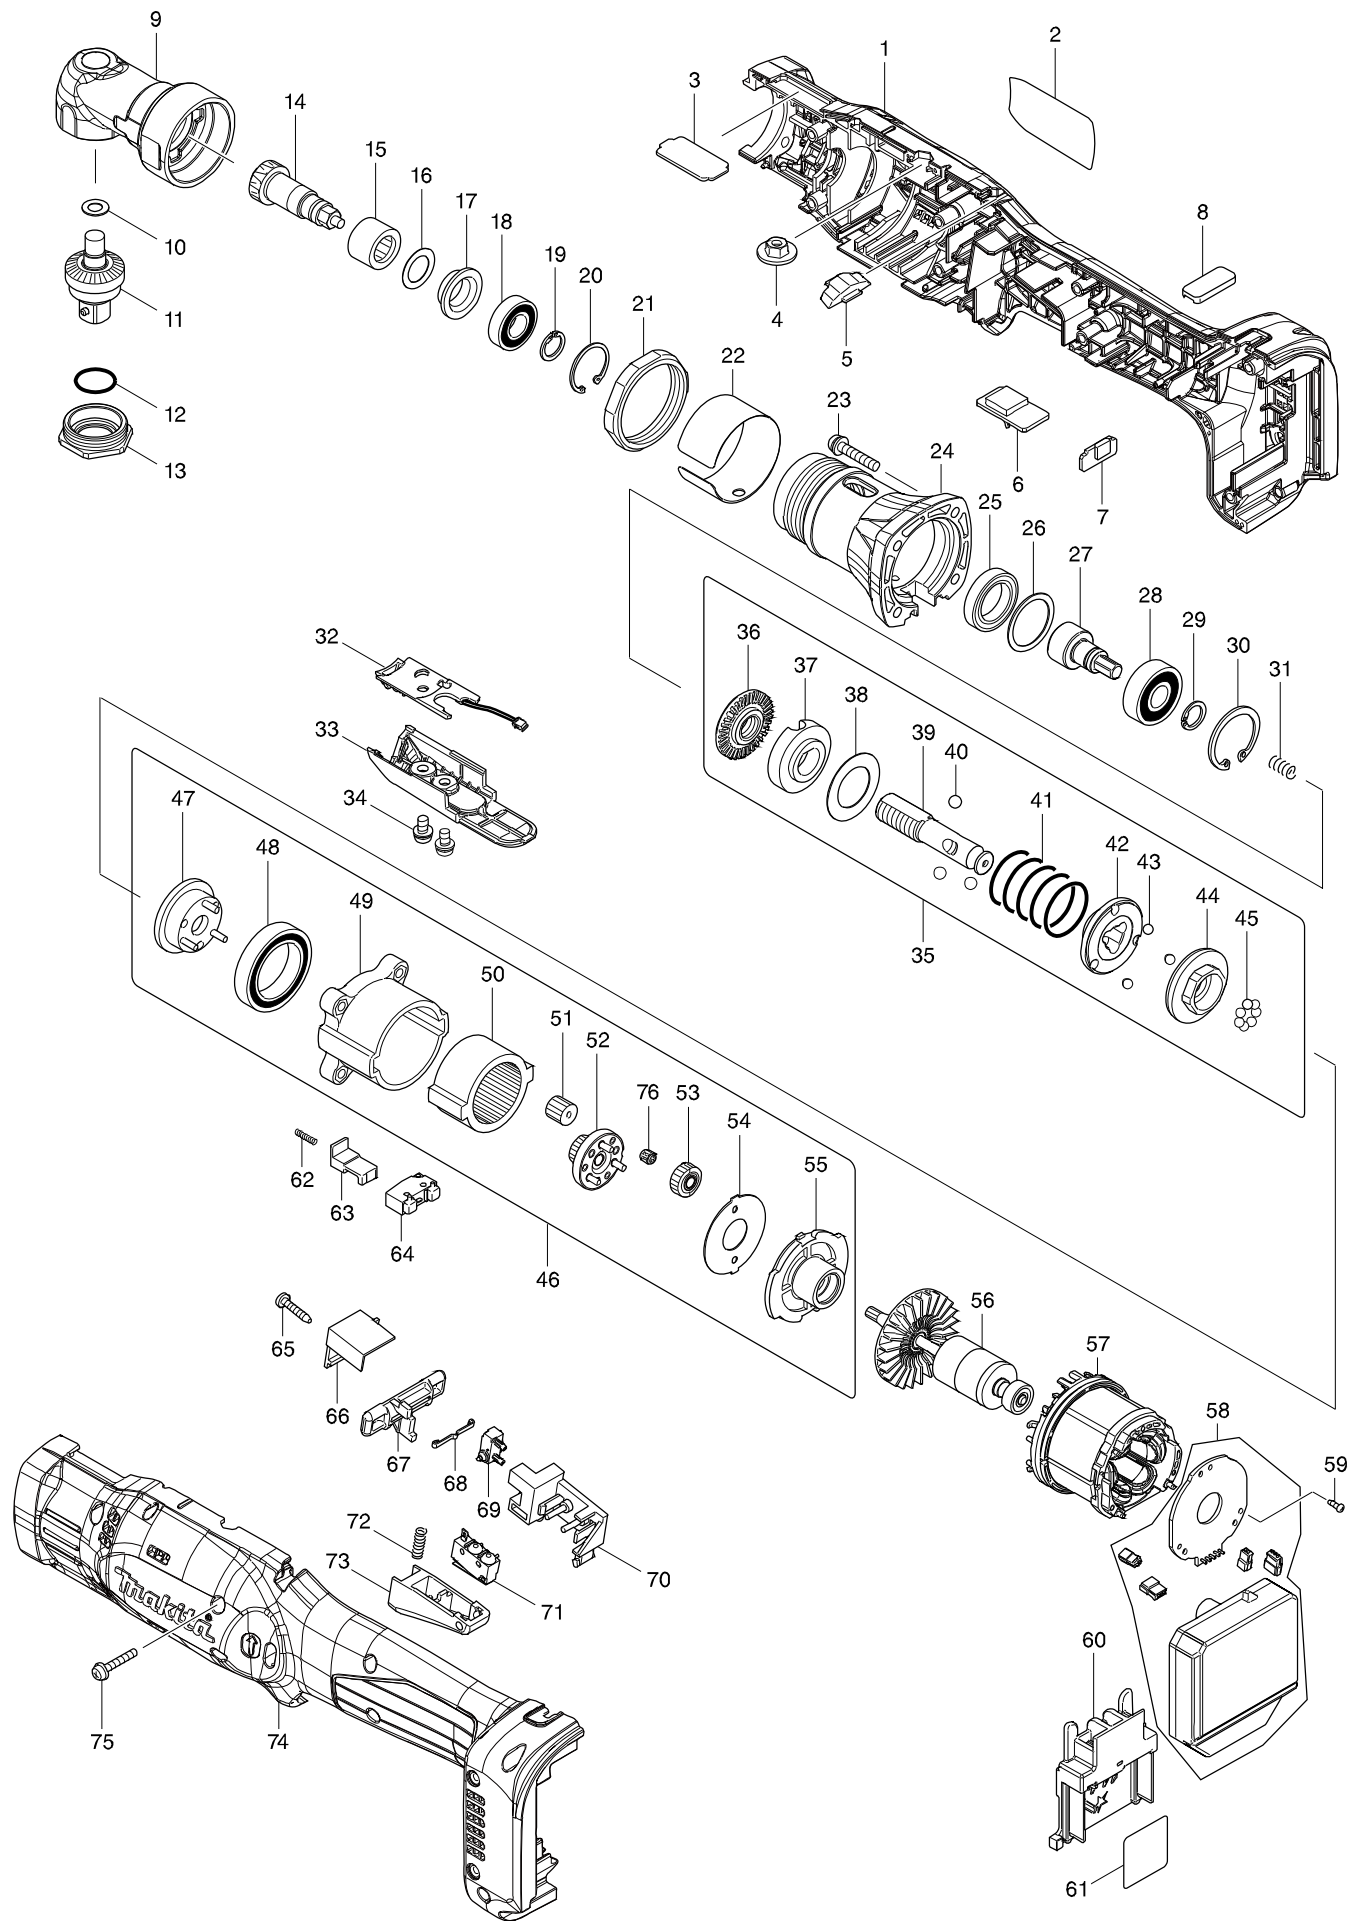

Číslo typu DFL204F CORDLESS ANGLE SCREWDRIVER

Položka	Číslo dílu	Popis	Změn	Množstv	N/O	Možnost 1	Možnost 2	Poznámka
001	183J44-6	HOUSING SET		1				
C10	263005-3	RUBBER PIN 6		2				
C20	252825-0	INSERT NUT M4-4		4				
C30	931002-4	HEX. NUT M3		8				
D10		INC. 74						
002	854F34-9	DFL204F NAME PLATE		1				
003	345284-6	PLATE C		1				
004	252142-8	HEX.NUT FLANGE M5		1				
005	458391-7	LENS		1				
006	620792-1	BUZZER CIRCUIT		1				
007	620793-9	USB CIRCUIT		1				
008	424827-8	USB COVER		1				
009	144970-4	ANGLE HEAD COMPLETE		1				
010	253777-8	FLAT WASHER 8		1				
011	154447-1	SPINDLE A COMPLETE		1				
012	213222-5	O RING 15		1				
013	285722-5	BEARING RETAINER 15-26		1				
014	227478-4	SPIRAL BEVEL GEAR 9		1				
015	212122-6	NEEDLE BEARING 1212		1				
016	253312-2	THIN WASHER 12		1				
017	345281-2	SPACER		1				
018	210057-5	BALL BEARING 6900LLB		1				
019	961026-6	RETAINING RING S-10		1				
020	962102-9	RETAINING RING R-22		1				
021	252187-6	HEX. NUT M36-41		1				
022	347268-0	RING 38U		1				
023	265145-3	+ PAN HEAD SCREW M4X22		4				
024	317808-8	CLUTCH CASE		1				
025	211283-9	BALL BEARING 6803ZZ		1				
026	267283-7	FLAT WASHER 21		1				
027	326992-8	SPINDLE B		1				
028	211088-7	BALL BEARING 6000DDW		1				
029	961026-6	RETAINING RING S-10		1				
030	962105-3	RETAINING RING R-26		1				
031	233019-6	COMPRESSION SPRING 5		1				
032	620396-9	LED CIRCUIT		1				
033	457976-6	SWITCH COVER		1				
034	265171-2	PAN HEAD SCREW M4X8		2				
035	126790-8	CLUTCH ASSEMBLY S		1				
D10		INC. 36-45						
036	324834-0	LOCK NUT M12		1				
037	158408-3	ADJUST RING COMPLETE		1				
038	267276-4	FLAT WASHER 18		1				
039	327086-2	SPINDLE		1				
040	216018-3	STEEL BALL 5.0		3				
041	234029-6	COMPRESSION SPRING 19H		1				
042	223146-7	CAM D		1				
043	216024-8	STEEL BALL 4		3				