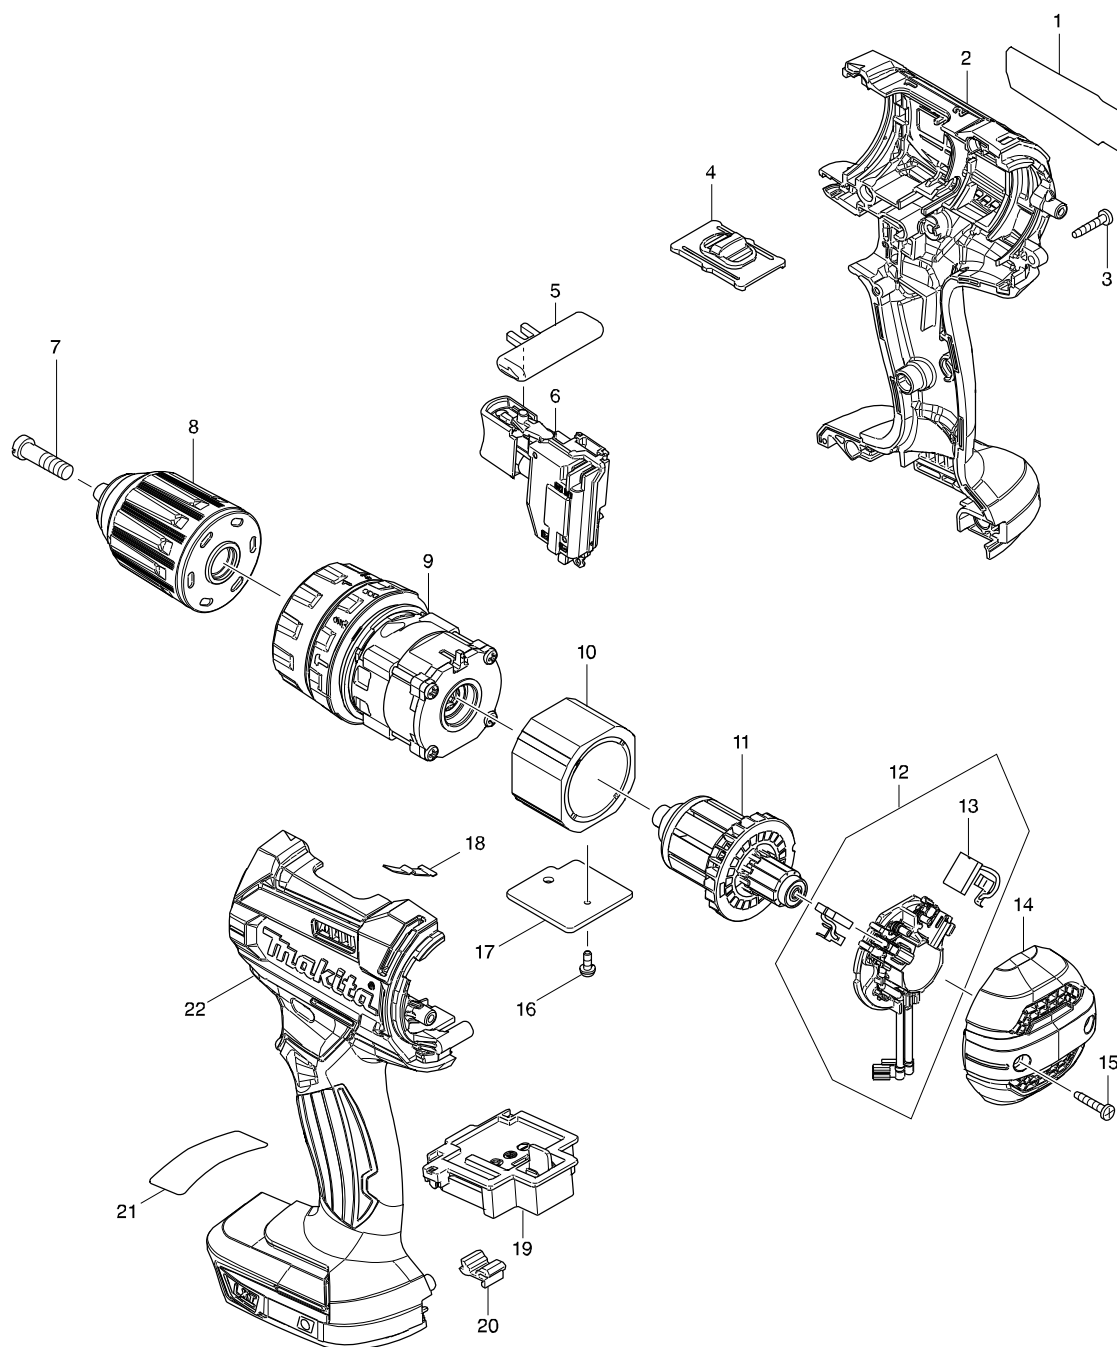

Číslo typu DHP482 CORDLESS HAMMER DRIVER DRILL

Číslo typu DHP482 CORDLESS HAMMER DRIVER DRILL

Položk.	Číslo díl	Popis	Změ	Množ	N/C	Možnost	Možnost	Poznámka
001	851E32-8	DHP482 NAME PLATE		1				
002	183B65-0	HOUSING SET		1				
C10	263005-3	RUBBER PIN 6		2				
D10		INC. 22						
003	266429-2	TAPPING SCREW 3X16		9				
004	123442-2	SPEED CHANGE LEVER ASSEMBLY						
C10	233438-6	COMPRESSION SPRING 4		2				
005	419041-9	F/R CHANGE LEVER		1				
006	632F27-4	SWITCH UNIT		1				
C10	620444-4	LED CIRCUIT		1				
C20	688172-7	LINE FILTER		1				
007	251468-5	- FLAT HEAD SCREW M6X22		1				
008	766027-7	KEYLESS DRILL CHUCK 13		1				
009	123443-0	GEAR ASSEMBLY		1				
010	632F32-1	YOKE UNIT		1				
011	619380-9	ARMATURE		1				
012	632F21-6	BRUSH HOLDER COMPLETE		1				
C10	688172-7	LINE FILTER		1				
D10		INC. 13						
013	194427-5	CARBON BRUSH CB-440		1				
014	456099-7	REAR COVER		1				
015	266429-2	TAPPING SCREW 3X16		2				
016	911006-2	PAN HEAD SCREW M3X8		1				
017	689070-8	HEAT SINK		1				
018	232182-2	LEAF SPRING		1				
019	644808-8	TERMINAL		1				
020	424476-1	CUSHION		1				
022	183B65-0	HOUSING SET		1				
C10	263005-3	RUBBER PIN 6		2				
D10		INC. 2						
A01	251314-2	+ SCREW M4X12		1				
A02C	346317-0	HOOK		1				
A02D	346317-0	HOOK		1				
A02E	346449-3	HOOK		1				
A03	784637-8	+ - BIT 2-45		1				
A04C	141856-3	PLASTIC CARRYING CASE COMPLETE						
C10	162302-3	LATCH		2				
C20	324207-7	SHAFT		1				
C30	451749-9	HANDLE		1				
A04E	141856-3	PLASTIC CARRYING CASE COMPLETE						
C10	162302-3	LATCH		2				
C20	324207-7	SHAFT		1				
C30	451749-9	HANDLE		1				
A05C	450128-8	BATTERY COVER		1				
A05E	450128-8	BATTERY COVER		1				
A06C	***DC18RC	DC18RC FAST CHARGER		1				
A06E	***DC18RC	DC18RC FAST CHARGER		1				
A07C	197265-4	BATTERY BL1840B SET		2				