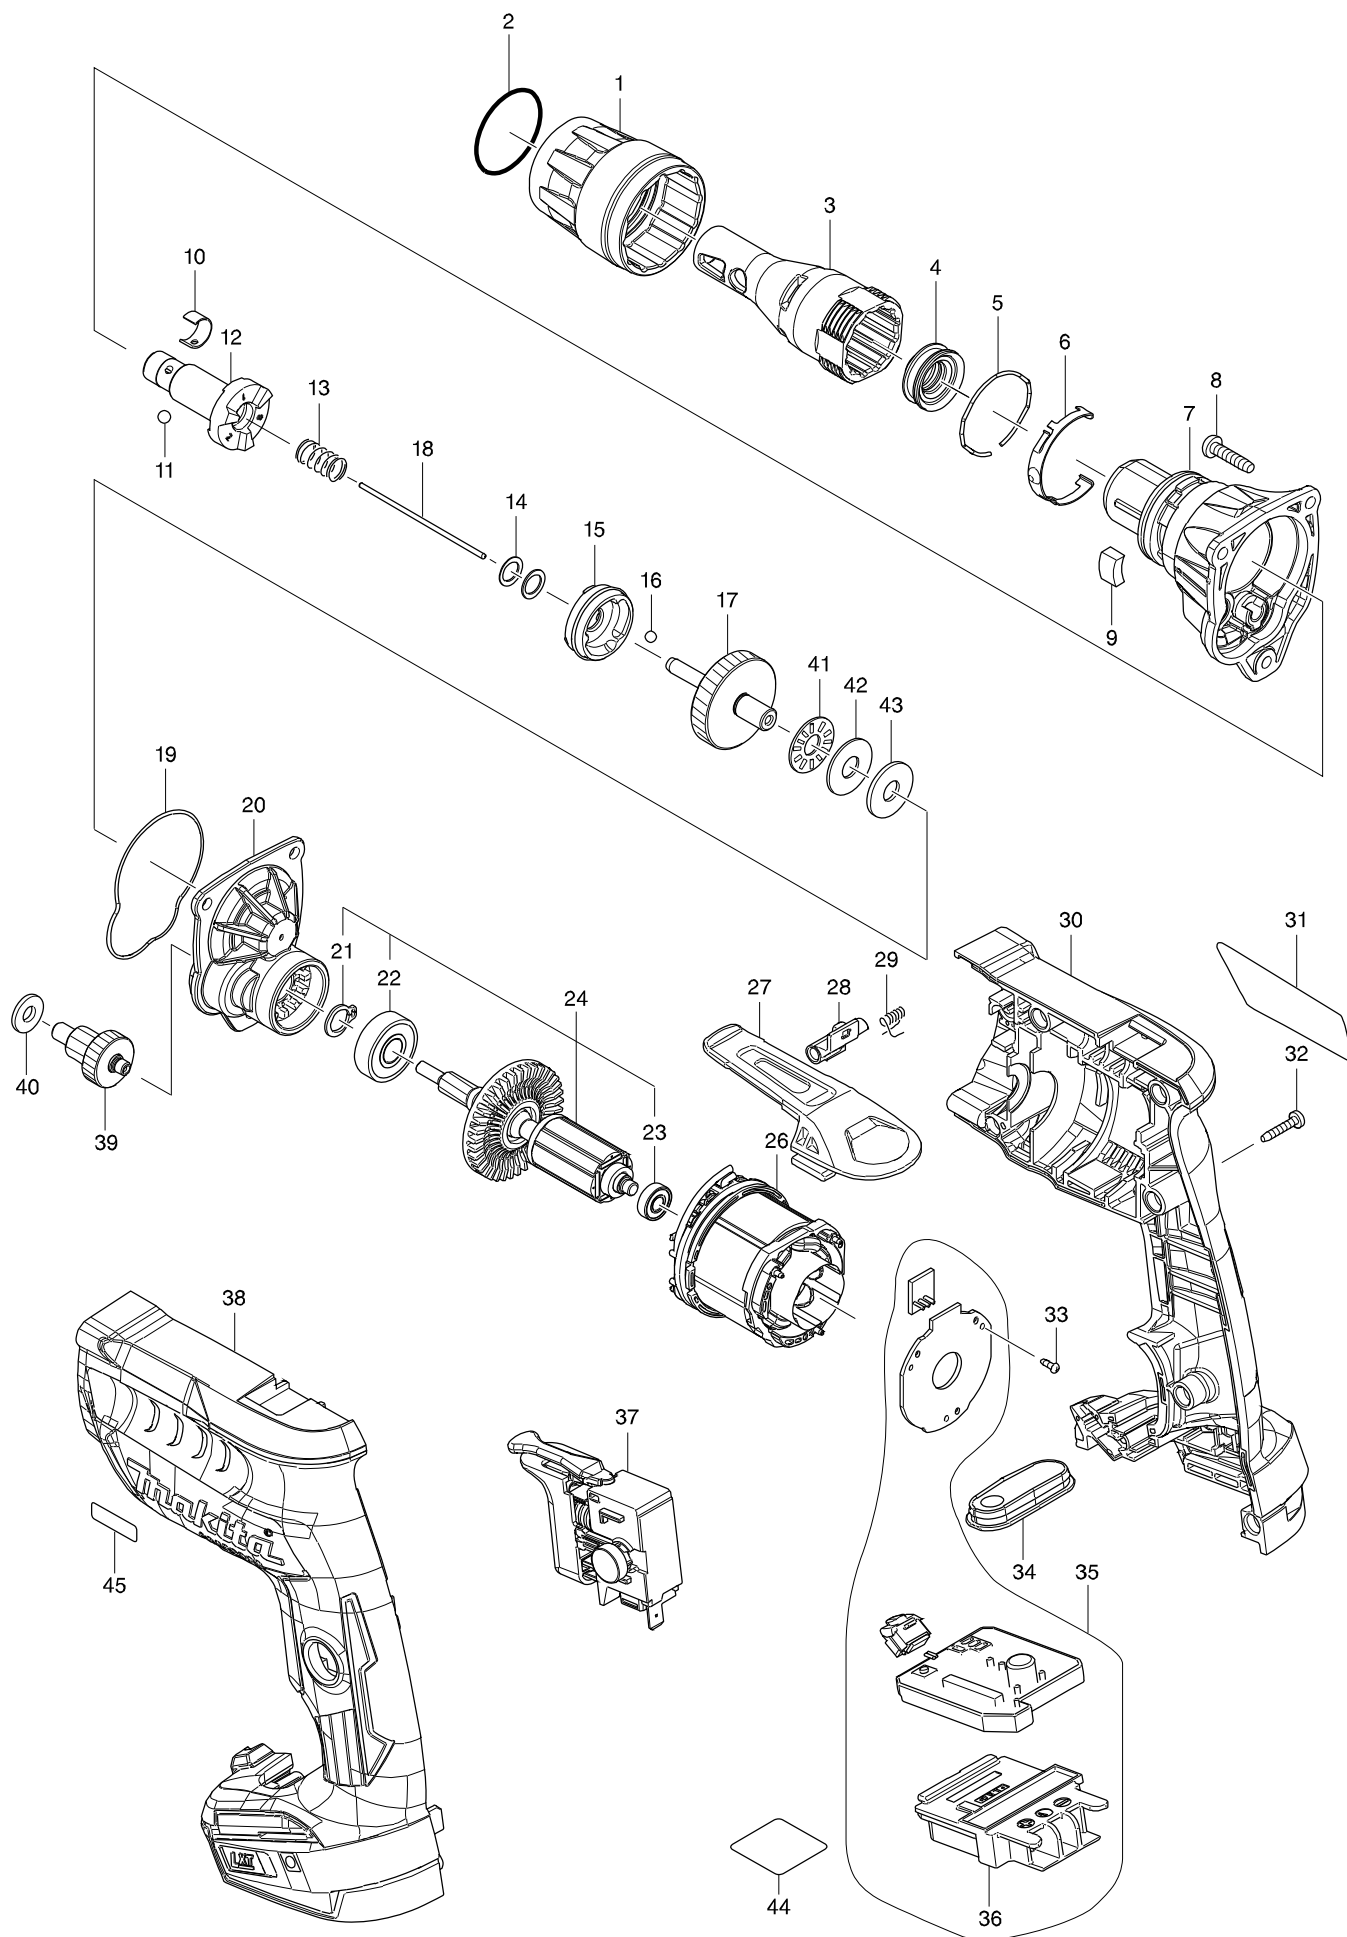

Číslo typu DFS250 CORDLESS SCREWDRIVER

Položka	Číslo dílu	Popis	Změn	Množství	N/O	Možnost 1	Možnost 2	Poznámka
001	455591-0	LOCK RING		1				
002	424235-3	SEAL RING 30		1				
003	158875-2	LOCATOR S COMPLETE		1				
004	424665-8	DUST SEAL SLEEVE		1				
005	234348-0	RING SPRING 30		1				
006	232245-4	LEAF SPRING		1				
007	144156-0	GEAR HOUSING COMPLETE		1				
C10	213796-6	OIL SEAL 11		1				
008	265995-6	TAPPING SCREW 4X18		3				
009	423413-2	RUBBER PLATE		1				
010	232050-9	LEAF SPRING		1				
011	216001-0	STEEL BALL 3.5		1				
012	144159-4	SPINDLE 125S COMPLETE		1				
013	234121-8	COMPRESSION SPRING 8		1				
014	267202-3	FLAT WASHER 8		2				
015	223181-5	CLUTCH CAM 125S		1				
016	216008-6	STEEL BALL 4		3				
017	144160-9	GEAR COMPLETE		1	*			
017-1	144703-7	GEAR COMPLETE	<	1				
018	256342-2	ROD 2		1				
019	424928-2	SEAL RING		1				
020	144161-7	GEAR HOUSING COVER COMPLETE		1				
C10	210003-8	BALLBEARING 685ZZ		1				
021	961005-4	RETAINING RING S-9		1				
022	211493-8	BALL BEARING 609DDW		1				
023	210039-7	BALL BEARING 695DDW		1				
024	519424-4	ROTOR ASSY		1				
D10		INC. 21-23						
026	629135-4	STATOR		1				
027	162272-6	HOOK		1				
028	142908-3	LEVER COMPLETE		1				
029	233619-2	TORSION SPRING 3		1				
030	183F17-5	HOUSING SET		1				
C10	263005-3	RUBBER PIN 6		2				
C20	252126-6	HEX. LOCKING NUT M4-7		2				
D10		INC. 38						
031	852V20-0	DFS250 NAME PLATE		1				
032	266130-9	TAPPING SCREW BIND PT 3X16		7				
033	266490-9	TAPPING SCREW PT 2X6		3				
034	144162-5	SWITCH PLATE COMPLETE		1				
035	620616-1	CONTROLLER COMPLETE		1				
D10		INC. 36						
036	643860-3	TERMINAL		1				
037	650733-3	SWITCH C3JW-4B-2L		1				
038	183F17-5	HOUSING SET		1				
C10	263005-3	RUBBER PIN 6		2				
C20	252126-6	HEX. LOCKING NUT M4-7		2				
D10		INC. 30						