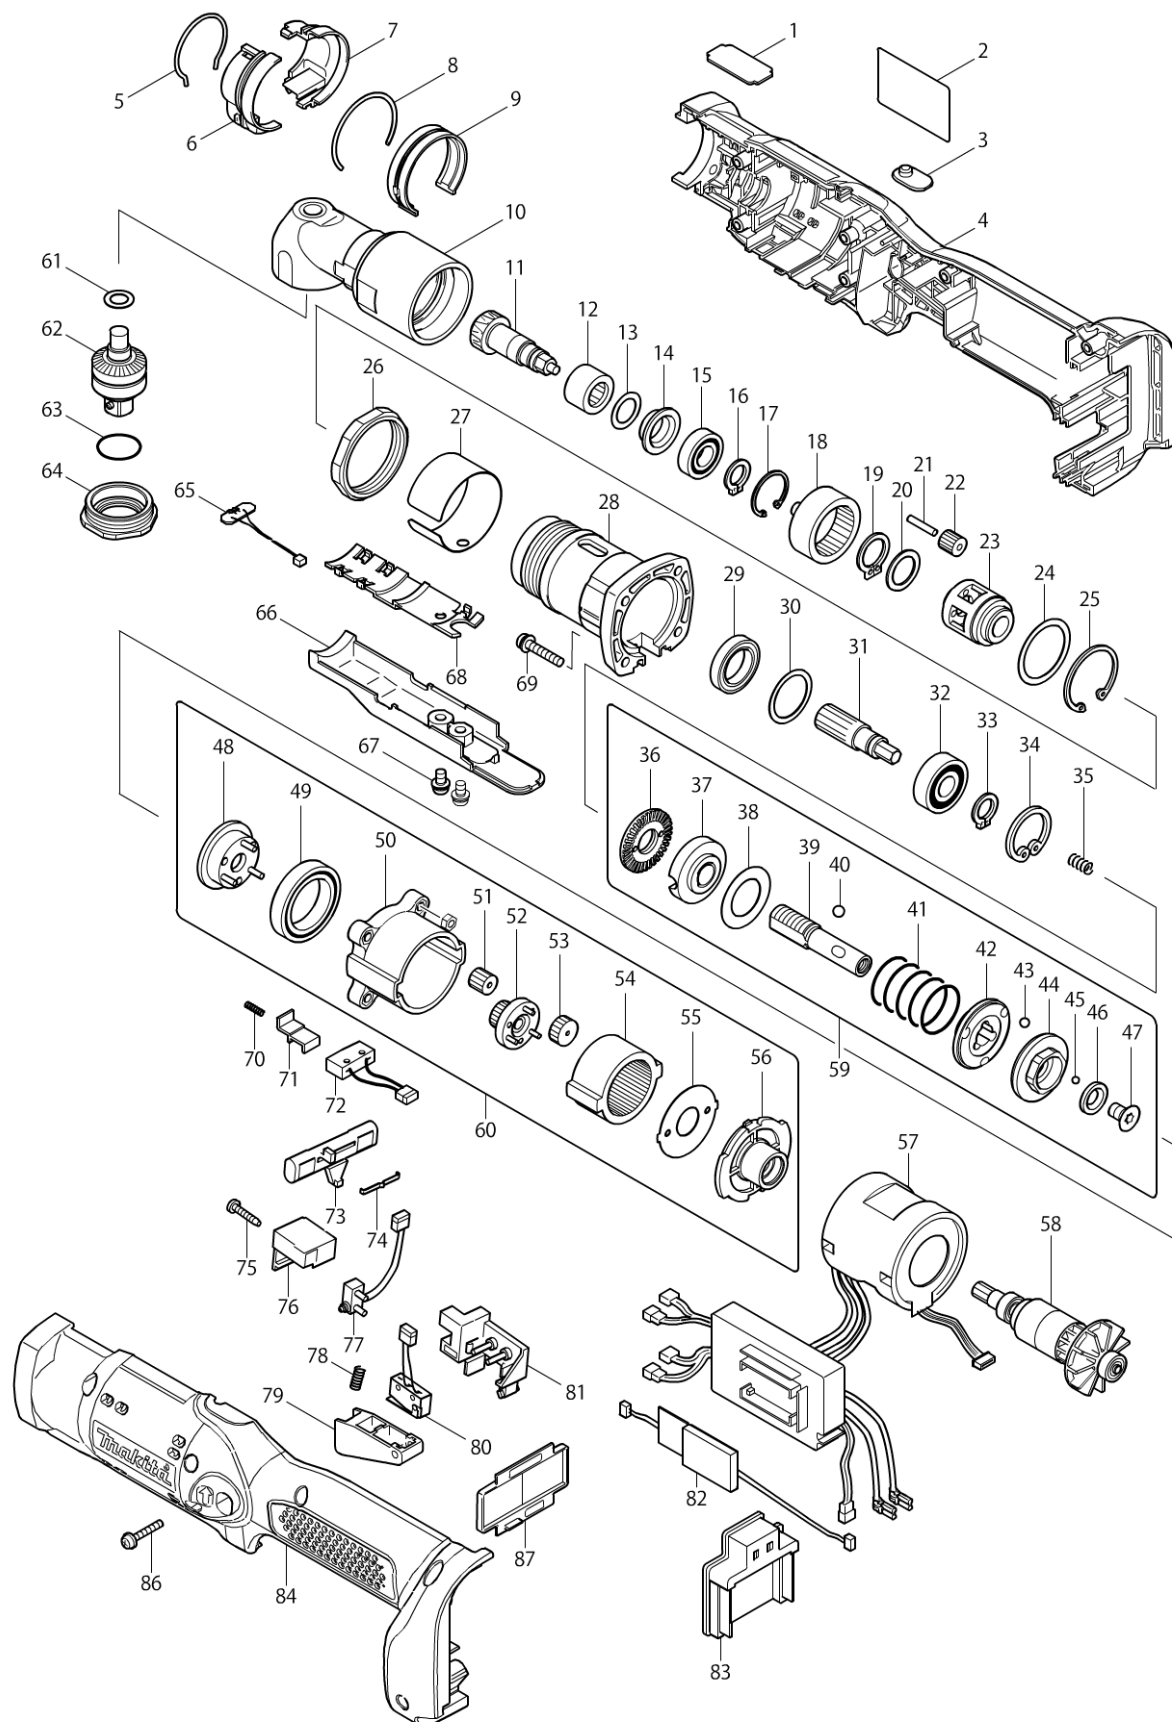

Číslo typu DFL402F CORDLESS ANGLE SCREWDRIVER

Číslo typu DFL402F CORDLESS ANGLE SCREWDRIVER

Strana 1 / 2

Položka	Číslo dílu	Popis	Změn	Množst	N/O	Možnost 1	Možnost 2	Poznámka
001	345446-6	PLATE K		1				
002	850B43-2	DFL402F NAME PLATE		1				
003	419832-8	LENS		1				
004	187860-8	HOUSING SET		1				
D10		INC. 84						
005	233932-8	pružinová podložka 29 BFL300FZ		1				
006	183848-6	kryt světla BFL300FZ		1				
D10		INC. 7						
007	183848-6	kryt světla BFL300FZ		1				
D10		INC. 6						
008	233931-0	pružinová podložka 36 BFL300FZ		1				
009	418687-8	kryt BFL300FZ		1				
010	158056-8	kryt převodu BFL400F=old154446-3		1				
011	227479-2	pastorek BFL400F		1				
012	212108-0	jehlové ložisko 1212		1				
013	253312-2	podložka 12		1				
014	345281-2	podložka BFL080F-BFL400F		1				
015	210057-5	ball bearing 6900LLB		1				
016	961026-6	pojistný kroužek S-10 BFL080F-BFL400F		1				
017	962102-9	pojistný kroužek R-22 BFL300F-400F		1				
018	227120-7	převod 50 BFL300F-400F		1				
019	961054-1	segrovka vnější S-14		1				
020	253837-6	b*406006 podložka 14		1				
021	256104-8	čep 3 4602DW		5				
022	227138-8	převod 14 BFL300F-400F		5				
023	310148-3	výstup převodu BFL300F-400F		1				
024	267127-1	podložka 26 9046/HR2010		1				
025	962161-3	pojistný kroužek R-32 BFL300F-400F		1				
026	252187-6	matice M36-41 BFL300F-400F		1				
027	345447-4	kroužek		1				
028	317808-8	kryt spojky BFL300F-400F		1				
029	211283-9	kuličkové ložisko BFL300F-400F		1				
030	267283-7	podložka 21 BFL300F-400F		1				
031	227137-0	převod 21 BFL300F-400F		1				
032	211088-7	BALL BEARING 6000DDW		1				
033	961026-6	pojistný kroužek S-10 BFL080F-BFL400F		1				
034	962105-3	segrovka vnitřní R-26		1				
035	233019-6	pružina BFL080F		1				
036	324834-0	matice M12		1				
037	158408-3	aret.kruh BFT/BFL =old153442-8		1				
038	267276-4	FLAT WASHER 18		1				
039	324296-2	hřídel BFL080F		1				
040	216018-3	kulička 5.0 BFL/BFT		3				
041	233357-6	pružina 19B BFL120F/121F		1				
042	223146-7	spojka BFT040F		1				
043	216024-8	kulička BFL080F		3				
044	223139-4	kulička BFL080F		1				
045	216019-1	kulička pr.3mm		13				