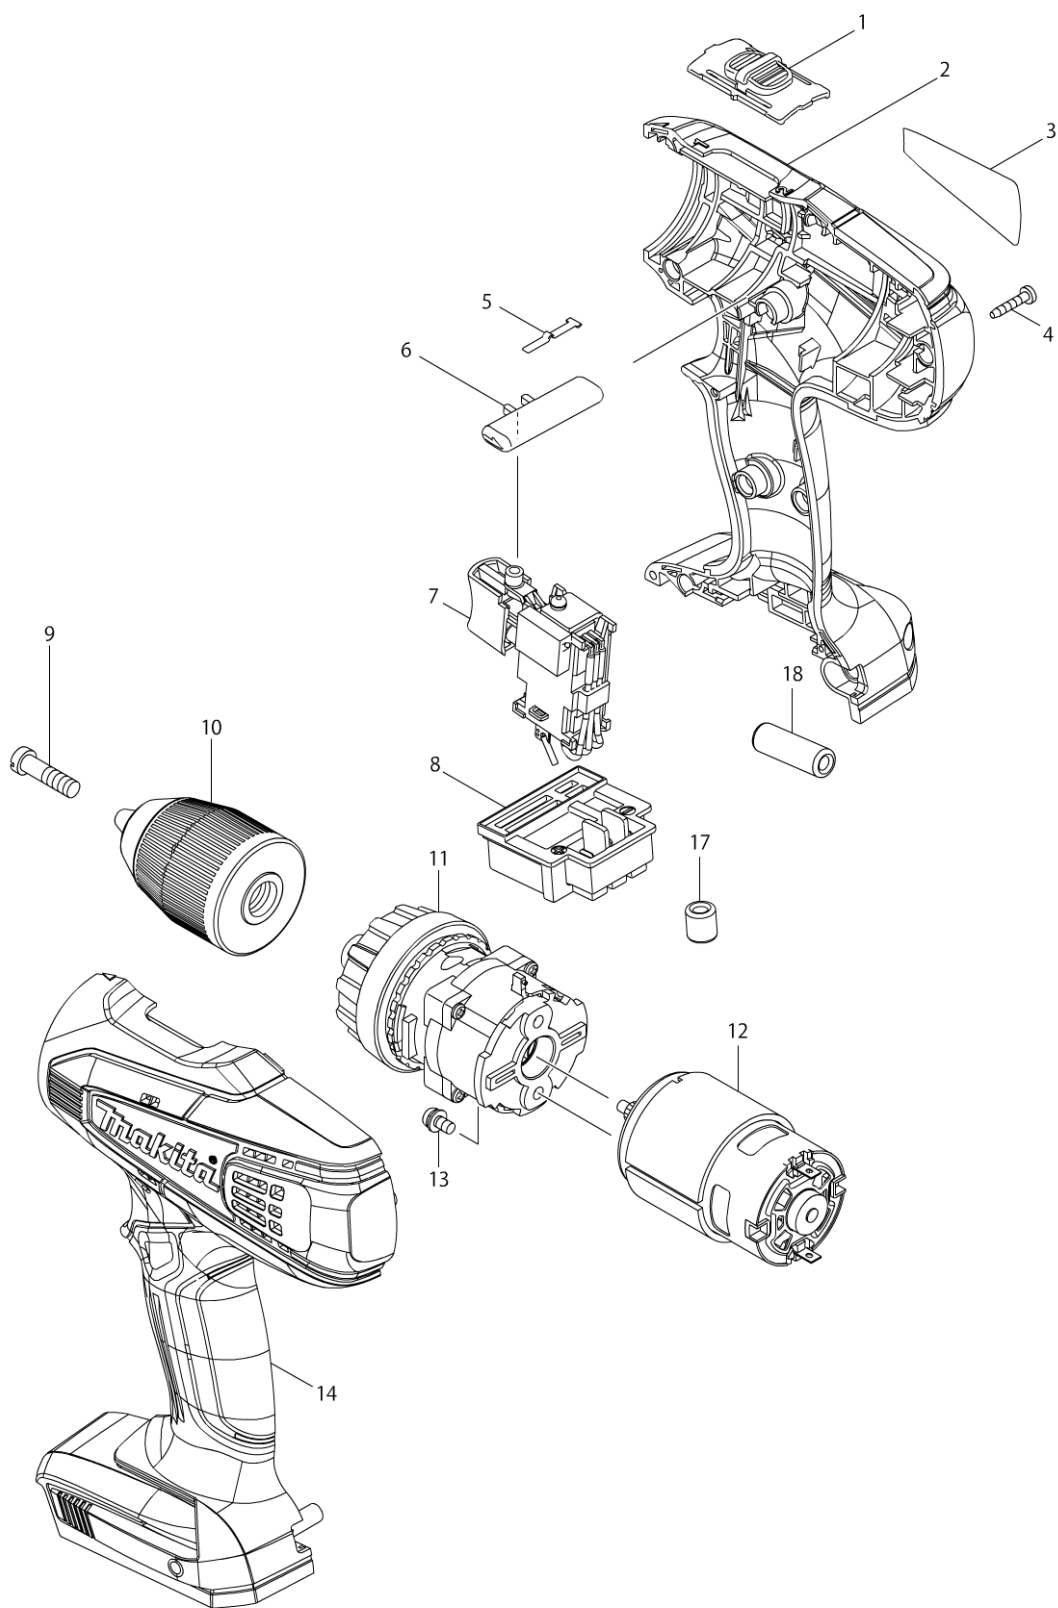

Číslo typu DF457D CORDLESS DRIVER DRILL

Číslo typu DF457D CORDLESS DRIVER DRILL

Položka	Číslo dílu	Popis	Změn	Množst	N/O	Možnost 1	Možnost 2	Poznámka
001	125310-5	přepínač rychlosti BDF/BHP=old125102		1				
C10	231433-0	vinutá pružina		2				
002	187026-0	HOUSING SET		1				
D10		INC. 14						
003	869383-5	DF457D NAME PLATE		1				
004	266429-2	TAPPING SCREW 3X16		9				
005	232182-2	listová pružina		1				
006	452399-3	F/R CHANGE LEVER		1				
007	638862-2	SWITCH UNIT		1				
D10		INC. 17,18						
008	643862-9	TERMINAL		1				
009	251468-5	šroub MT065		1				
010	766004-9	hlavička 13mm orig. 6391/8391DWAE=		1	*			
010-1	766004-9	hlavička 13mm orig. 6391/8391DWAE=	O	1				
011	125483-4	převodovka 6391DWAE/BDF453		1				
012	629834-8	motor 6390D/8390D=new 629937-8		1	*			
012-1	629937-8	DC motor 18V 6390/91/8390DWAE	O	1				
013	911108-4	šroub M4x8		2				
014	187026-0	HOUSING SET		1				
D10		INC. 2						
017	688164-6	LINE FILTER		1				
018	688165-4	LINE FILTER		1				
A01	784636-0	(+ -) Bit 2-65		1				
A02	***DC18WA	DC18WA BATTERY CHARGER		1				
A03	195454-5	BATTERY BL1811G SET		2	*			
A03-1	196367-3	BATTERY BL1813G SET	O	2	*			
A03-2	196367-3	BATTERY BL1813G SET	O	2				
A04	452652-7	BATTERY COVER		1				
A05	824981-2	PLASTIC CARRYING CASE		1				
C10	162315-4	LATCH		2				
C20	452137-3	HANDLE		1				
A06	892774-5	DF457DWE PLASTIC CASE LABEL		2				