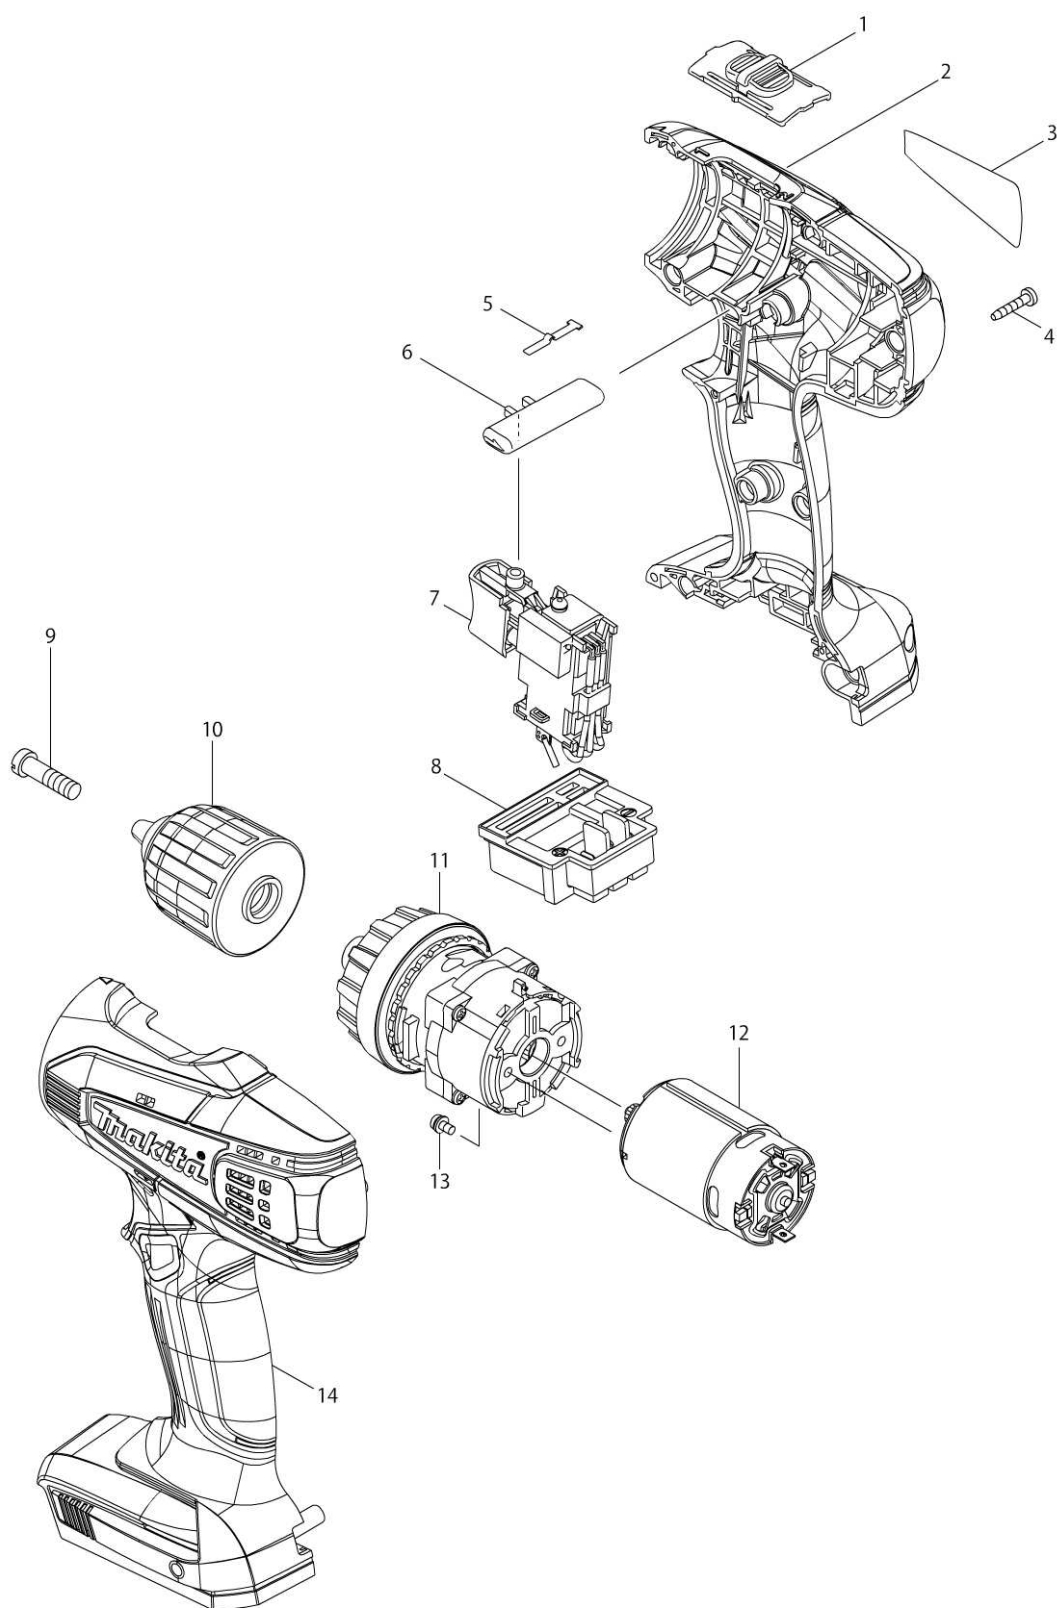

# Číslo typu DF347D CORDLESS DRIVER DRILL

# Číslo typu DF347D CORDLESS DRIVER DRILL

Strana 1 / 1

Položka	Číslo dílu	Popis	Změn	Množst	N/O	Možnost 1	Možnost 2	Poznámka
001	125310-5	přepínač rychlosti BDF/BHP=old125102		1				
C10	231433-0	vinutá pružina		2				
002	187025-2	HOUSING SET		1				
D10		INC. 14						
003	869367-3	DF347D NAME PLATE		1				
004	266429-2	TAPPING SCREW 3X16		9				
005	232182-2	listová pružina		1				
006	452399-3	F/R CHANGE LEVER		1				
007	638887-6	SWITCH UNIT		1				
008	643861-1	TERMINAL		1				
009	251468-5	šroub MT065		1				
010	766002-3	skřídlo 10mm 6261-81D=new196309-		1				
011	126000-3	převodovka 6271DWAE/6261DWE		1				
012	629898-2	motor DC14,4V		1				
013	911003-8	šroub M3x6		2				
014	187025-2	HOUSING SET		1				
D10		INC. 2						
A01	784636-0	(+ -) Bit 2-65		1				
A02	***DC18WA	DC18WA BATTERY CHARGER		1				
A03	195452-9	BATTERY BL1411G SET		2	*			
A03-1	196375-4	BATTERY BL1413G SET	O	2	*			
A03-2	196375-4	BATTERY BL1413G SET	O	2				
A04	452652-7	BATTERY COVER		1				
A05	824981-2	PLASTIC CARRYING CASE		1				
C10	162315-4	LATCH		2				
C20	452137-3	HANDLE		1				
A06	892765-6	DF347DWE PLASTIC CASE LABEL		2				