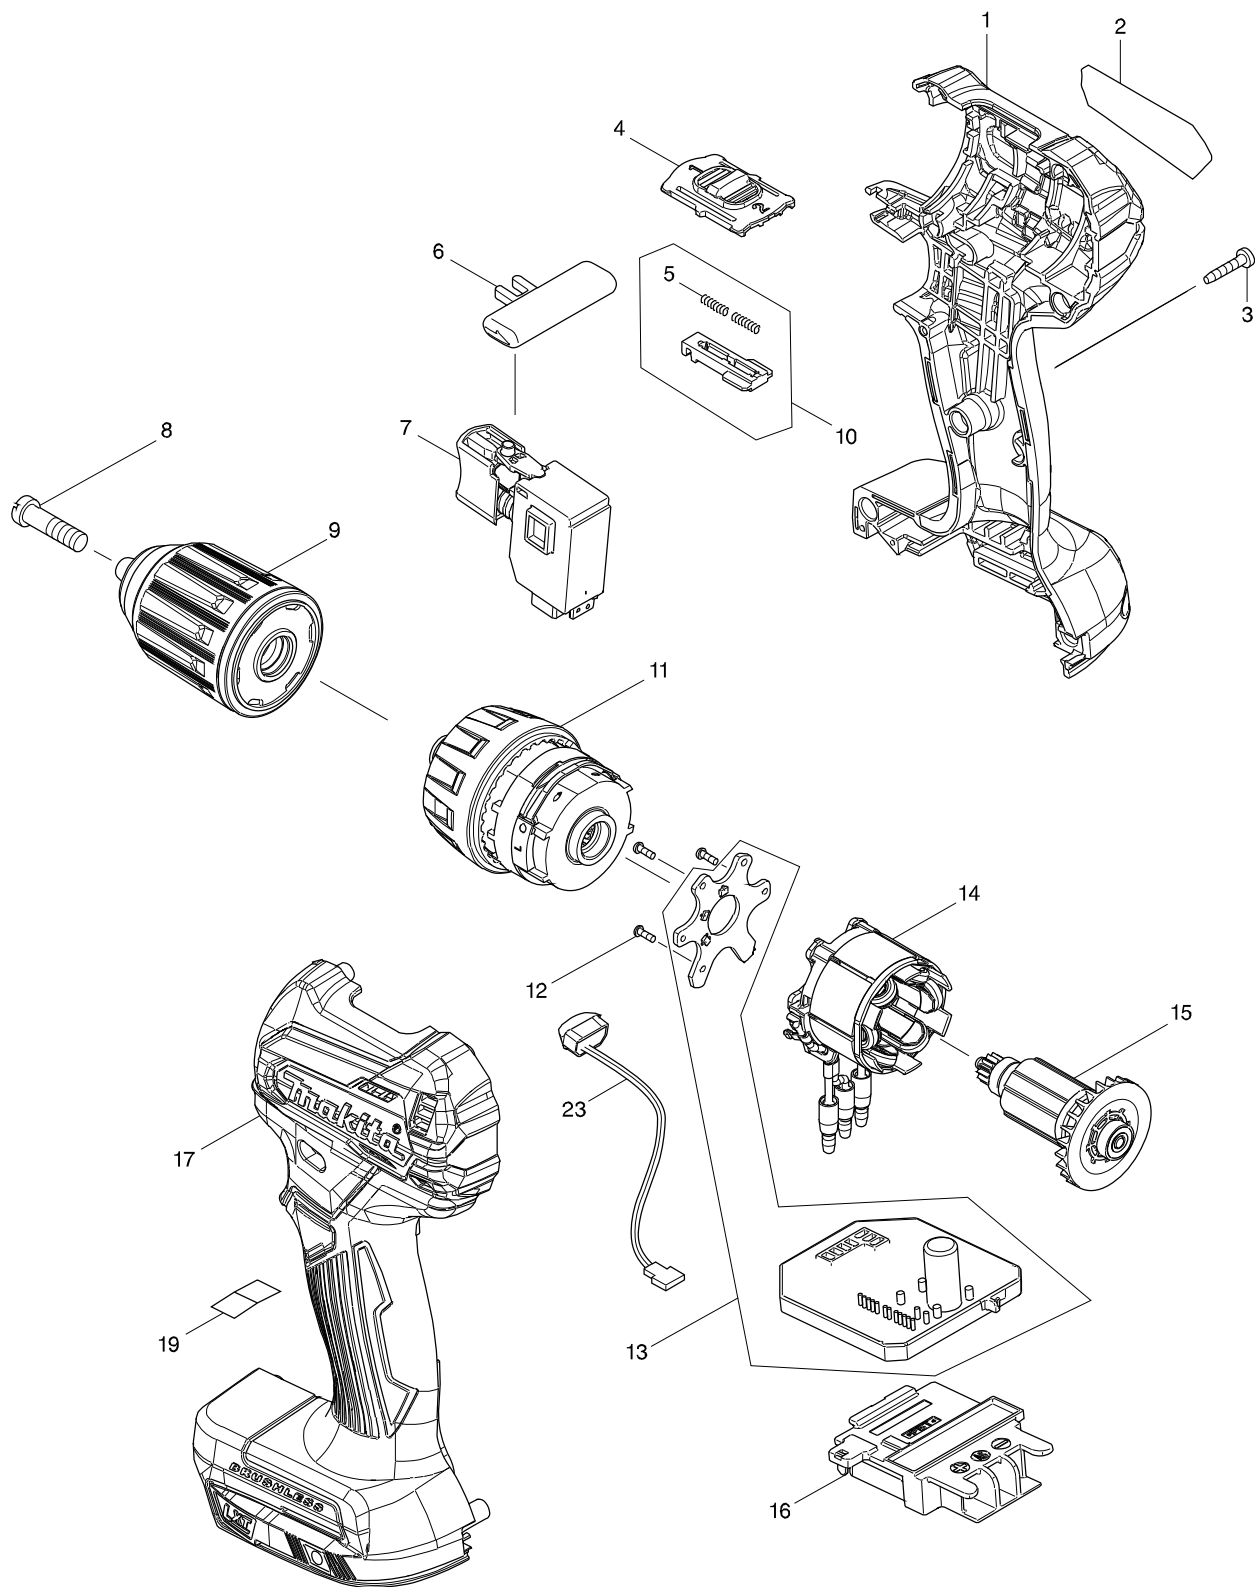

Číslo typu DDF483 CORDLESS DRIVER DRILL

Položka	Číslo dílu	Popis	Změn	Množství	N/O	Možnost 1	Možnost 2	Poznámka
001	183E19-5	HOUSING SET		1				
C10	263005-3	RUBBER PIN 6		2				
C20	252126-6	HEX. LOCKING NUT M4-7		2				
D10		INC. 17						
002	852L71-3	DDF483 NAME PLATE		1				
003	266429-2	TAPPING SCREW 3X16		8				
004	457020-9	SPEED CHANGE LEVER		1				
005	233025-1	COMPRESSION SPRING 2		2				
006	419041-9	F/R CHANGE LEVER		1				
007	650689-0	SWITCH C3JW-2B		1				
008	251468-5	- FLAT HEAD SCREW M6X22		1				
009	763241-6	KEYLESS DRILL CHUCK 13		1				
010	123587-6	CHANGE LEVER ASS'Y		1				
D10		INC. 5						
011	123868-8	GEAR ASSEMBLY		1				
012	266490-9	TAPPING SCREW PT 2X6		3				
013	620555-5	CONTROLLER		1				
014	629228-7	STATOR		1				
015	619410-6	ROTOR		1				
016	643874-2	TERMINAL		1				
017	183E19-5	HOUSING SET		1				
C10	263005-3	RUBBER PIN 6		2				
C20	252126-6	HEX. LOCKING NUT M4-7		2				
D10		INC. 1						
023	620549-0	LED CIRCUIT		1				
A01	251314-2	+ SCREW M4X12		1				
A02	346317-0	HOOK		1				
A03	784637-8	+/- BIT 2-45		1				
A04B	821550-0	CONNECTOR PLASTIC CASE (TYPE2)		1				
C10	453974-8	LATCH		4				
A04C	821550-0	CONNECTOR PLASTIC CASE (TYPE2)		1				
C10	453974-8	LATCH		4				
A05B	450128-8	BATTERY COVER		1				
A05C	450128-8	BATTERY COVER		1				
A06B	***DC18RC	DC18RC FAST CHARGER		1				
D10		COMPO-PARTS						
A06C	***DC18RC	DC18RC FAST CHARGER		1				
D10		COMPO-PARTS						
A07B	197600-6	BATTERY BL1830B SET		2				
A07C	197280-8	BATTERY BL1850B SET		2				
A08B	837670-0	INNER TRAY		1				
A08C	837670-0	INNER TRAY		1				
A09B	809Y85-1	DDF483RFJ INDICATION LABEL		1				
A09C	809Y89-3	DDF483RTJ INDICATION LABEL		1				
A10B	809Y86-9	DDF483RFJ PLASTIC CASE LABEL		2				
A10C	809Y90-8	DDF483RTJ PLASTIC CASE LABEL		2				